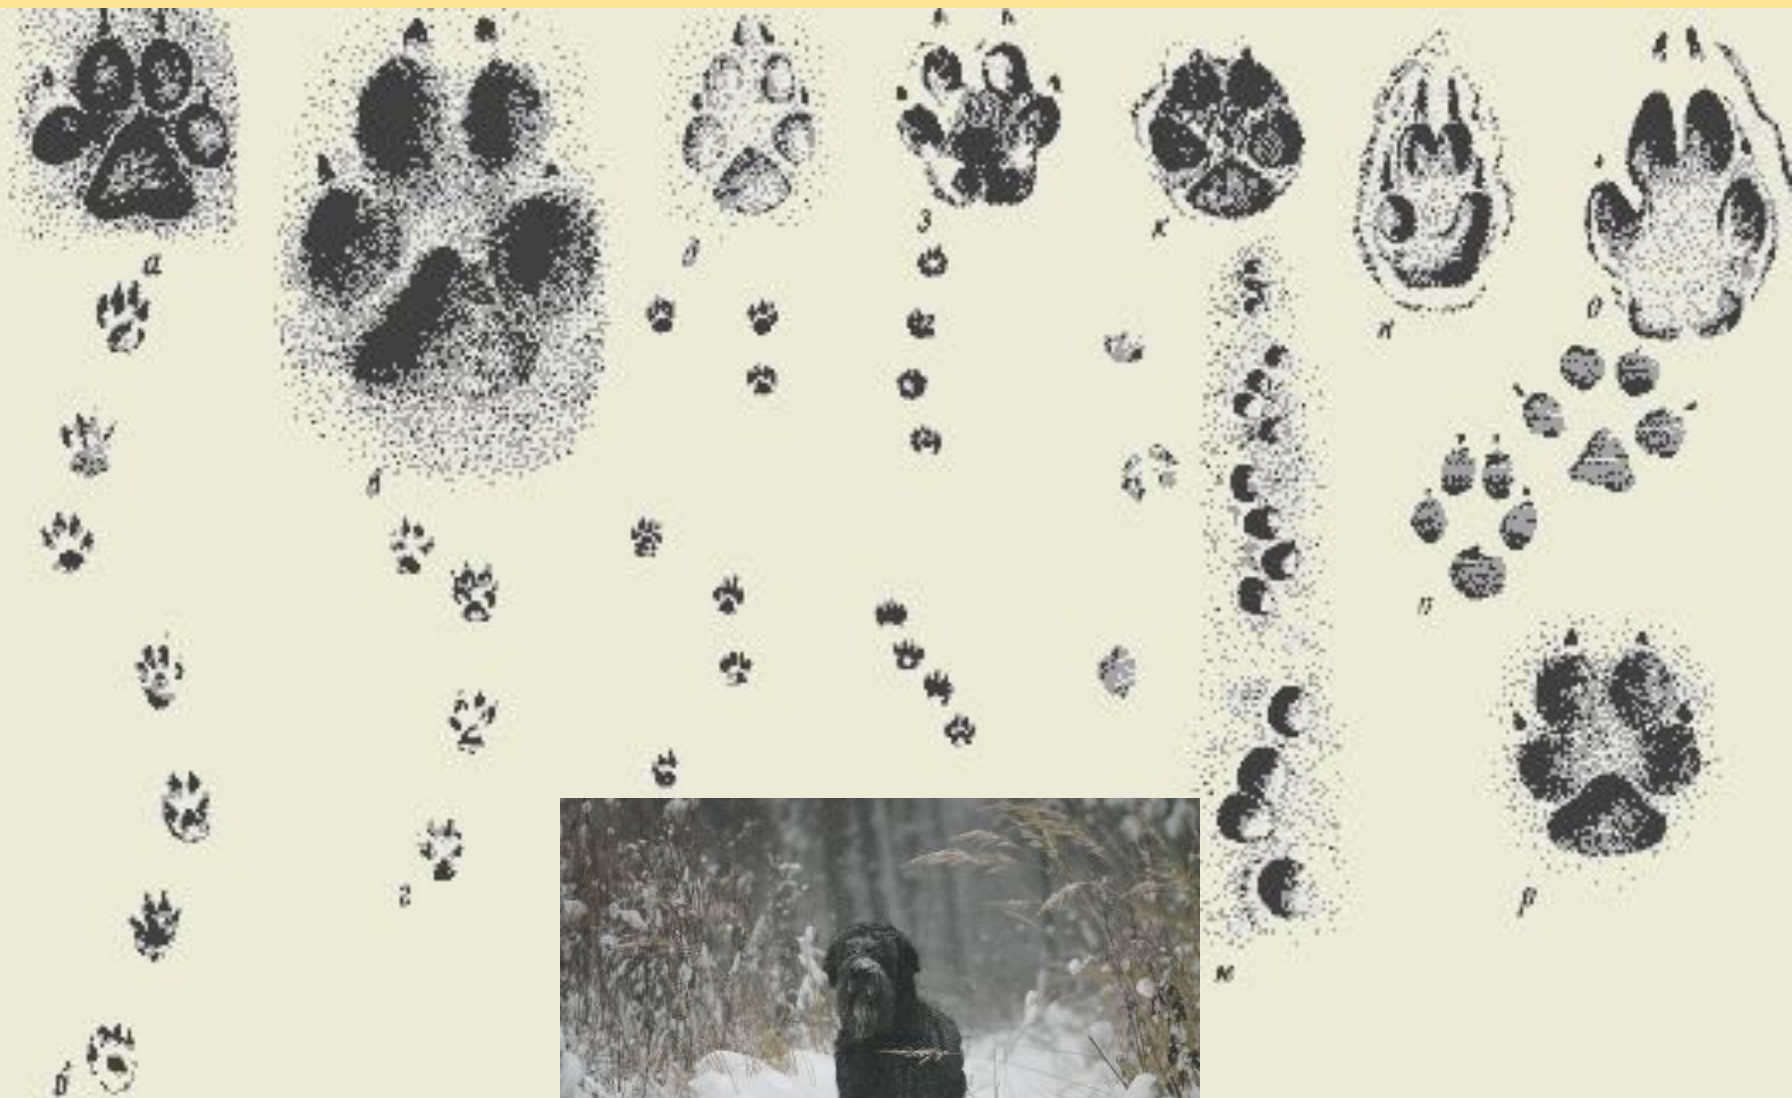

Е. Пермяк «Знакомые следы»