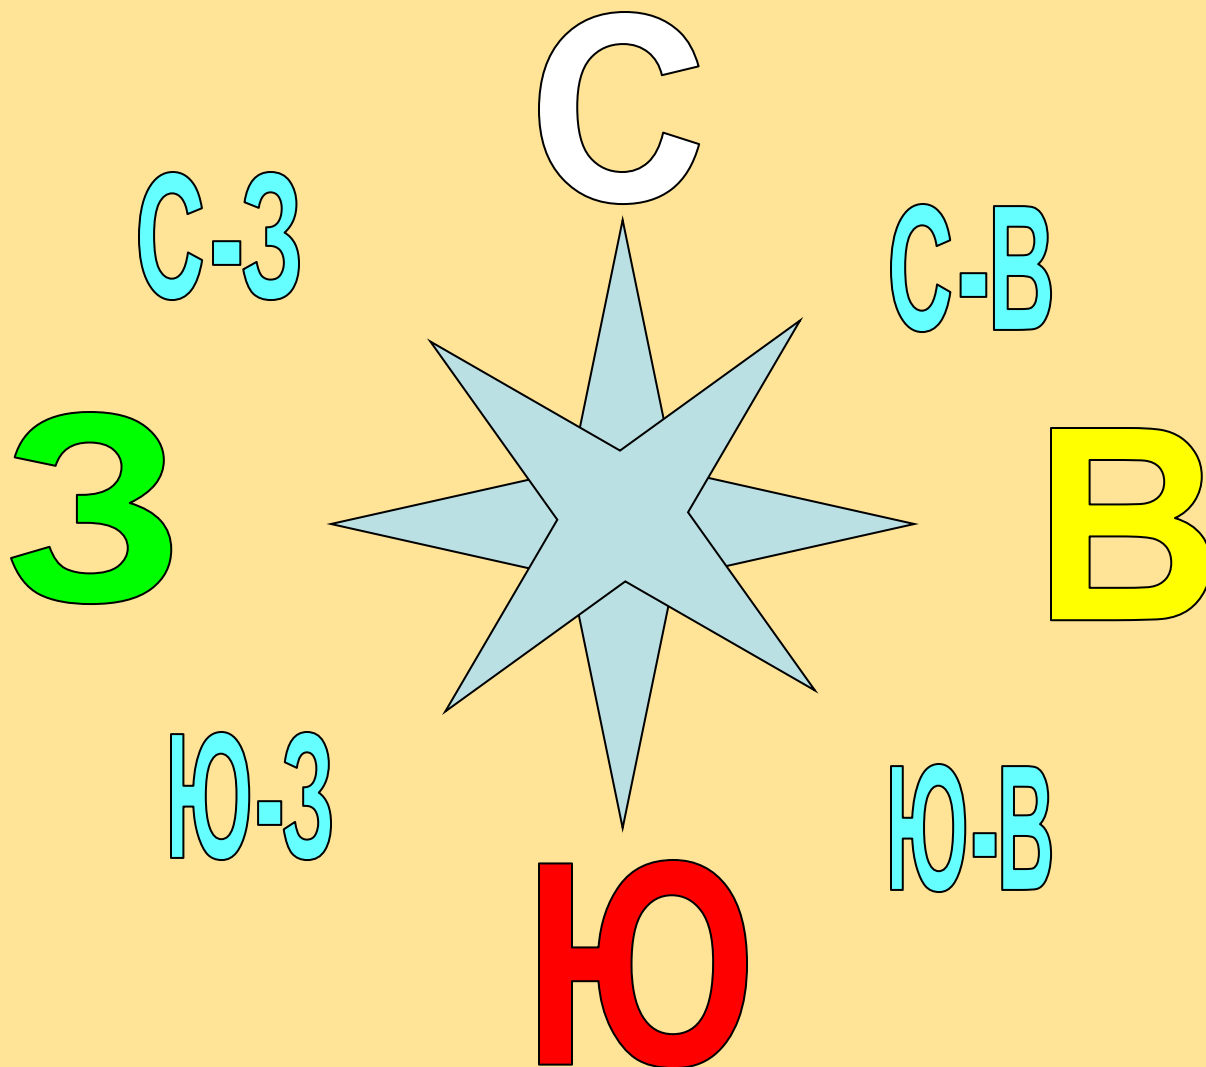

СТОРОНЫ ГОРИЗОНТА

ОРИЕНТИРЫ - ЭТО
НЕПОДВИЖНЫЕ ПРЕДМЕТЫ , ПО
КОТОРЫМ ОРИЕНТИРУЮТСЯ .

ОРИЕНТИРОВАНИЕ ПО МЕСТНЫМ ПРИЗНАКАМ

- УЗНАТЬ

НАРОДНЫЕ ПРИМЕТЫ ОРИЕНТИРОВАНИЯ;

- НАУЧИТЬСЯ

ОПРЕДЕЛЯТЬ СТОРОНЫ ГОРИЗОНТА ПО
НЕБЕСНЫМ СВЕТИЛАМ И МЕСТНЫМ
ПРИЗНАКАМ;

- ПРИМЕНЯТЬ

В ЖИЗНИ ПОЛУЧЕННЫЕ ЗНАНИЯ.

СПОСОБЫ ОРИЕНТИРОВАНИЯ

```
graph TD; A[СПОСОБЫ ОРИЕНТИРОВАНИЯ] --> B[ПО СОЛНЦУ]; A --> C[ПО ЗВЁЗДАМ]; A --> D[ПО МЕСТНЫМ ПРИЗНАКАМ];
```

ПО СОЛНЦУ

ПО ЗВЁЗДАМ

**ПО МЕСТНЫМ
ПРИЗНАКАМ**

ОРИЕНТИРОВАНИЕ НА МЕСТНОСТИ ПО ЗВЁЗДАМ

СОЗВЕЗДИЕ КОВША

**ПОД ПОЛЯРНОЙ
ЗВЕЗДОЙ - СЕВЕР**

ЛЕТО

По ковшу можно определить время. С вечера в ковше полно «воды», если половина «воды вылилась» - близко полночь. К утру в Ковше воды почти не остается.

Вывод:

Север можно определить ночью по Полярной звезде с помощью созвездия Ковша.

ОРИЕНТИРОВАНИЕ ПО МЕСТНЫМ ПРИЗНАКАМ

ОРИЕНТИРОВАНИЕ ПО МЕСТНЫМ ПРИЗНАКАМ

СЕВЕР

ЮГ

МНОГО ПУХЛЯКОВ, МНОГО ПУХЛЯКОВ
СРОДНОСТИ ВЕТВИ
ЗРЕЛЫЕ ПЛОДЫ СЯ
С ПЕЧУ, КОРОНЫ