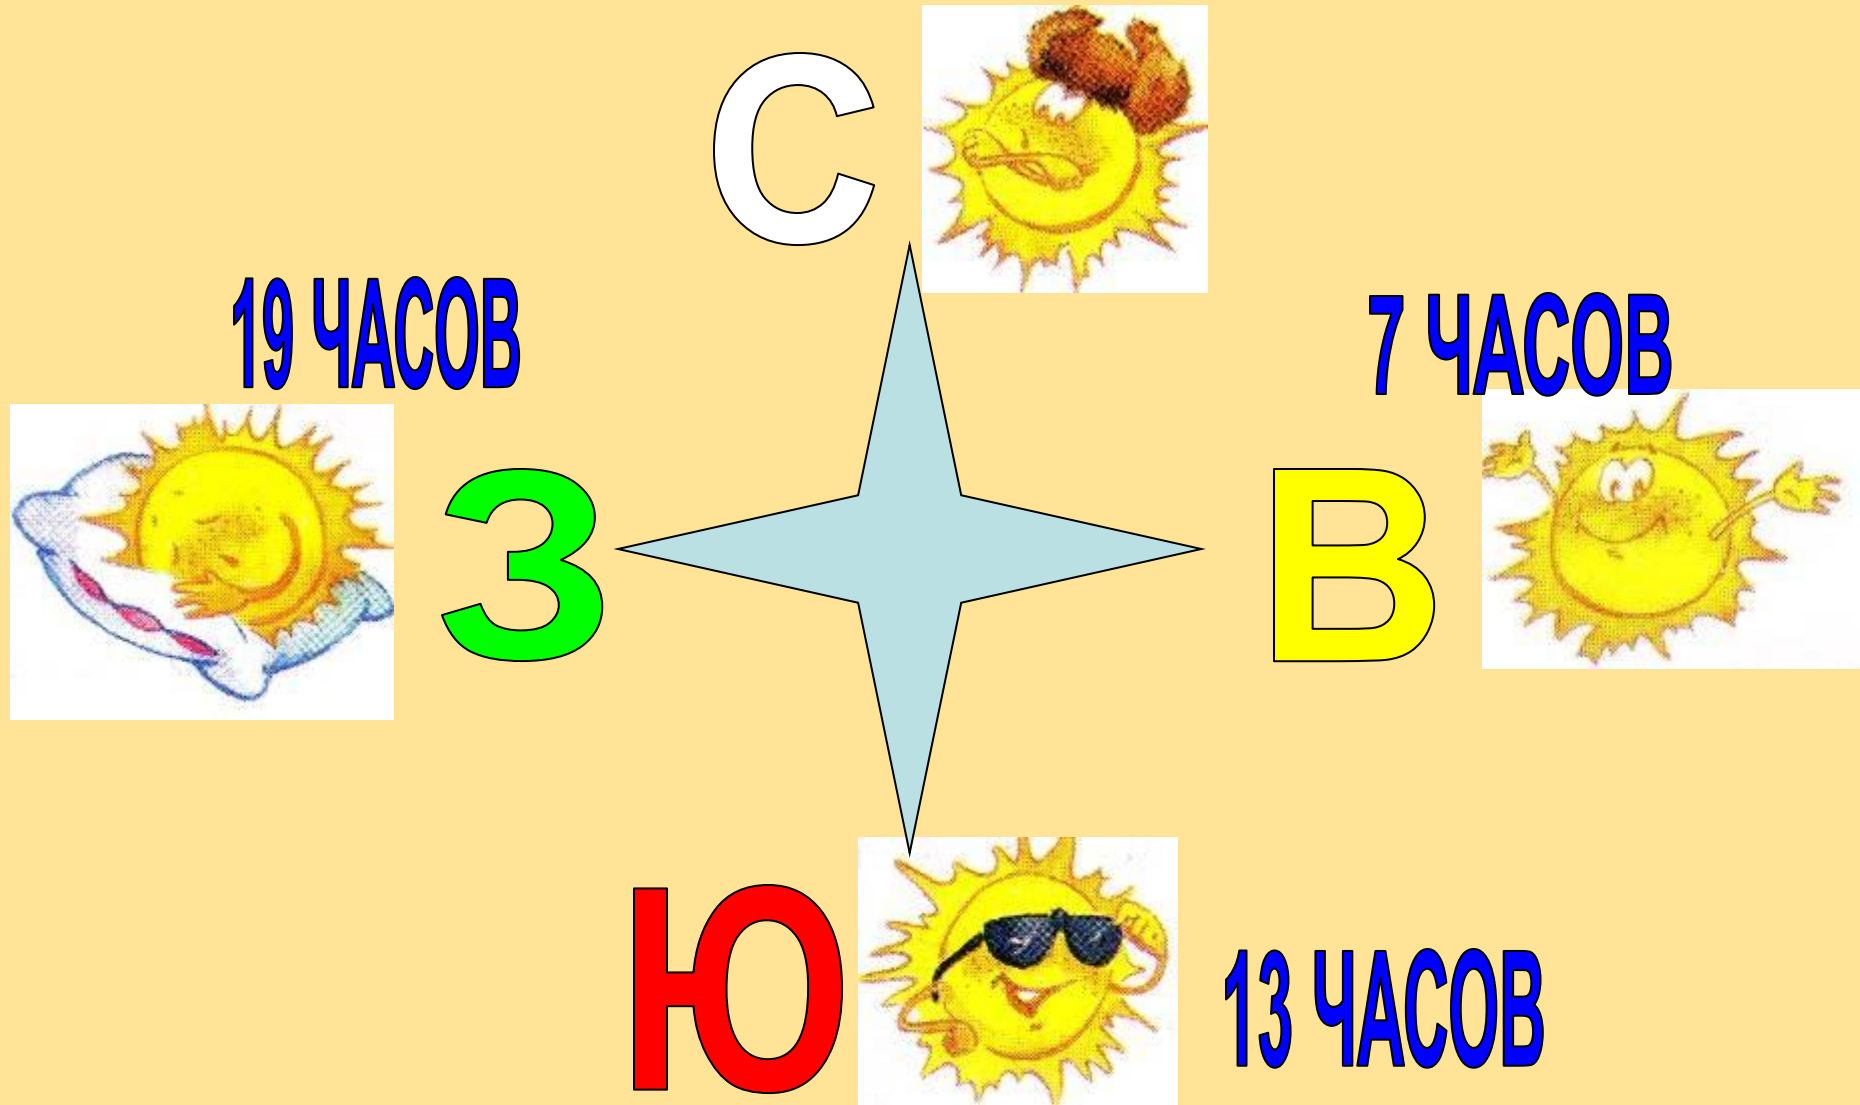

СТОРОНЫ ГОРИЗОНТА

ОРИЕНТИРЫ - ЭТО
НЕПОДВИЖНЫЕ ПРЕДМЕТЫ , ПО
КОТОРЫМ ОРИЕНТИРУЮТСЯ .

ОРИЕНТИРОВАНИЕ ПО МЕСТНЫМ ПРИЗНАКАМ

- УЗНАТЬ

НАРОДНЫЕ ПРИМЕТЫ ОРИЕНТИРОВАНИЯ;

- НАУЧИТЬСЯ

ОПРЕДЕЛЯТЬ СТОРОНЫ ГОРИЗОНТА ПО
НЕБЕСНЫМ СВЕТИЛАМ И МЕСТНЫМ
ПРИЗНАКАМ;

- ПРИМЕНЯТЬ

В ЖИЗНИ ПОЛУЧЕННЫЕ ЗНАНИЯ.

СПОСОБЫ ОРИЕНТИРОВАНИЯ

```
graph TD; A[СПОСОБЫ ОРИЕНТИРОВАНИЯ] --> B[ПО СОЛНЦУ]; A --> C[ПО ЗВЁЗДАМ]; A --> D[ПО МЕСТНЫМ ПРИЗНАКАМ];
```

ПО СОЛНЦУ

ПО ЗВЁЗДАМ

**ПО МЕСТНЫМ
ПРИЗНАКАМ**

ОРИЕНТИРОВАНИЕ НА МЕСТНОСТИ ПО СОЛНЦУ

Вывод:

Солнце бывает на востоке утром, на юге – в полдень, на западе – вечером. При ориентировании по Солнцу нужно все время делать по правку на движение солнца по небу.

ОРИЕНТИРОВАНИЕ НА МЕСТНОСТИ ПО ЗВЁЗДАМ

СОЗВЕЗДИЕ КОВША

**ПОД ПОЛЯРНОЙ
ЗВЕЗДОЙ - СЕВЕР**

ЛЕТО

По ковшу можно определить время. С вечера в ковше полно «воды», если половина «воды вылилась» - близко полночь. К утру в Ковше воды почти не остается.