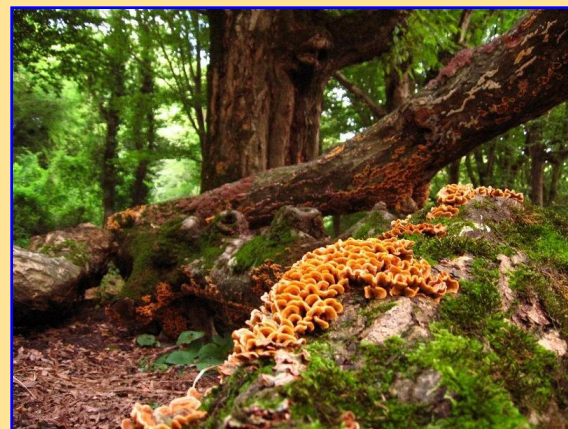

ОРИЕНТИРОВАНИЕ ПО МЕСТНЫМ ПРИЗНАКАМ