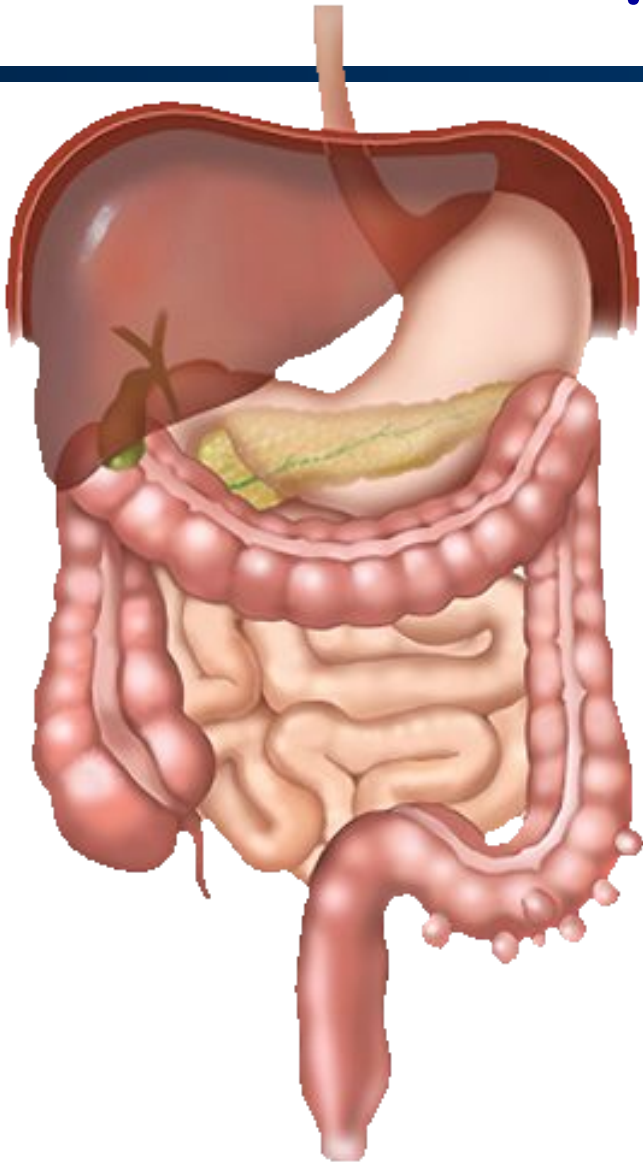

Строение тела человека

Внешнее

Внутреннее

Части тела

- Голова
- Шея
- Туловище
(грудь, живот, спина)
- Руки
- Ноги

Внутреннее строение.

Тело человека внутри состоит из **органов**.

Работа по учебнику.

Лёгкие.

Дыхание человека происходит при помощи лёгких, которые находятся в груди. Лёгкие похожи на губку. При выдохе они выпускают из себя воздух и уменьшаются в размере. Когда мы делаем вдох, лёгкие наполняются воздухом и расширяются.

Сердце.

Сердце находится в груди человека. Размером оно всего с кулак.

Сердце - неутомимый мотор, который непрерывно гонит в сосуды кровь и заставляет её обегать всё тело.

Желудок - главное отделение «внутренней кухни».

Кишечник.

Из желудка пища отправляется в длинное путешествие по извилистому кишечнику. Он тянется почти на 8 метров.

Только после того как пища пройдёт этот путь, она превратится в прозрачные растворы, которые может впитать в себя кровь и разнести по всему организму.