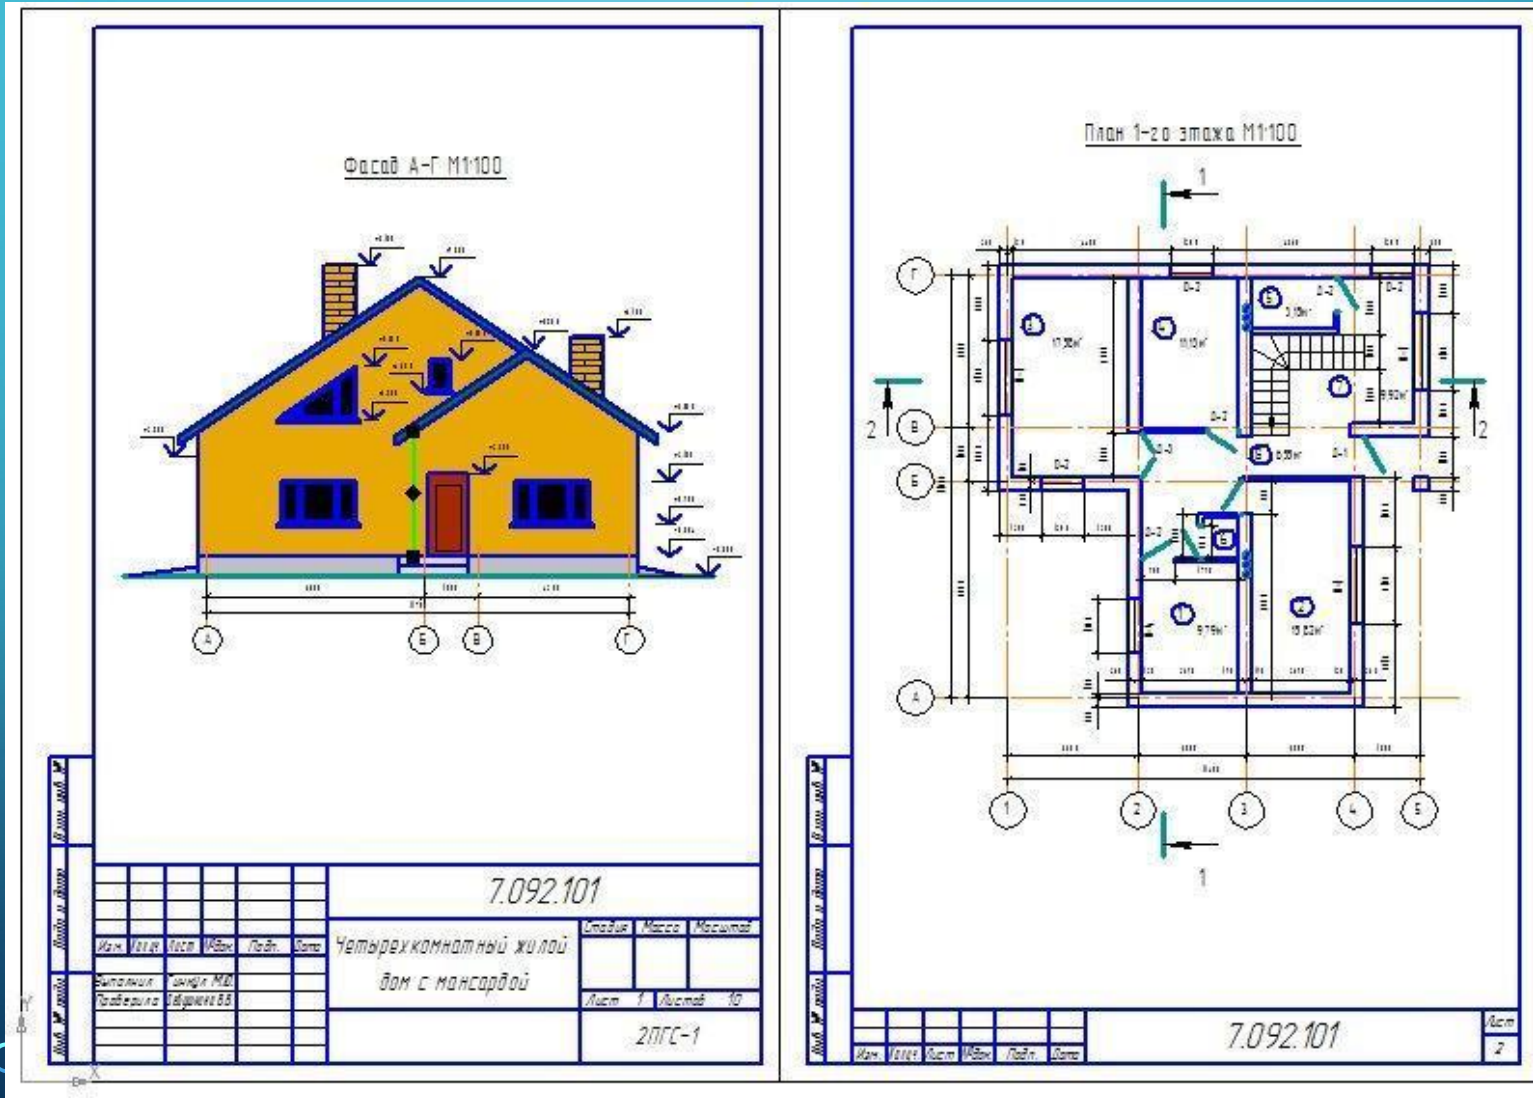

СТРОИТЕЛИ

Мадоо № 28 г. Верхняя Пышма,
воспитатель Габдрахманова Ж. М.

СТРОИТЕЛЬСТВО НАЧИНАЕТСЯ С ПРОЕКТА.

ЗАТЕМ РАБОТАЕТ СПЕЦИАЛЬНАЯ ТЕХНИКА, ОНА ПОМОГАЕТ ЗАКЛАДЫВАТЬ ФУНДАМЕНТ

СТРОИТЕЛИ СТРОЯТ ВСЕ ЗДАНИЯ
ПО СПЕЦИАЛЬНЫМ РИСУНКАМ,
КОТОРЫЕ НАЗЫВАЮТСЯ - ЧЕРТЕЖИ

НА СТРОЙКЕ ЖАРКАЯ ПОРА,
СИГНАЛ УЖЕ ПРОБИЛ.
СЕГОДНЯ **КАМЕНЩИК** С УТРА
К РАБОТЕ ПРИСТУПИЛ.
КЛАДЁТ КИРПИЧ ЗА КИРПИЧОМ -
РАСТЁТ ЭТАЖ ЗА ЭТАЖОМ,
И С КАЖДЫМ ЧАСОМ,
С КАЖДЫМ ДНЁМ
ВСЁ ВЫШЕ, ВЫШЕ НОВЫЙ ДОМ!

А ДАЛЬШЕ РАБОТАЮТ :