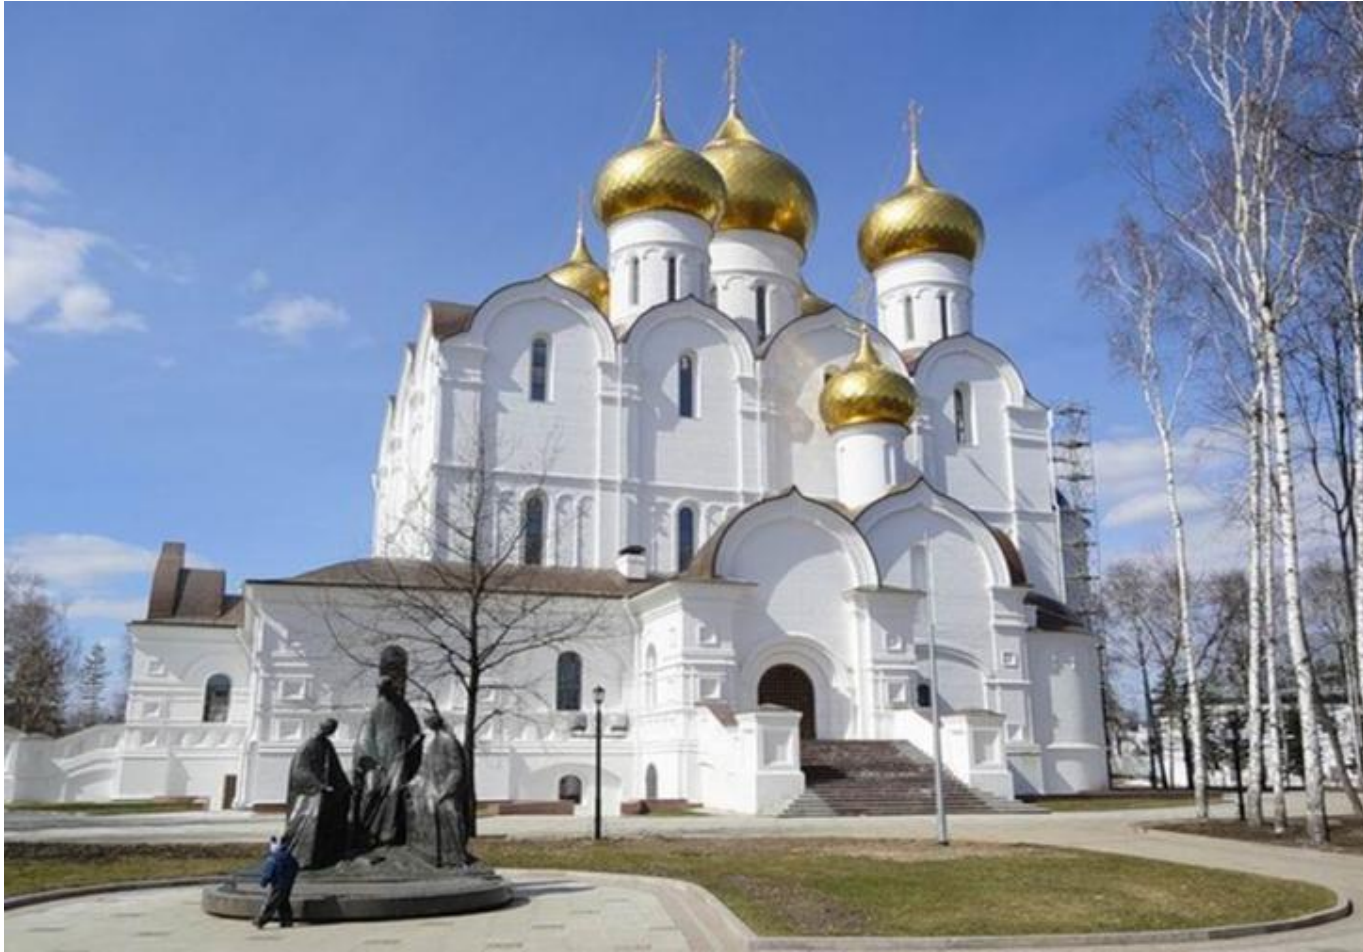

Какой город расположен на берегу озера Неро?

- А. Ярославль**
- В. Ростов Великий**
- С. Кострома**

Как называется эта достопримечательность?

**А. Спасо-Преображенский
монастырь.**

**В. Успенский кафедральный
собор**

Как называется этот памятник архитектуры?

- А. Суздальский кремль**
- В. Успенский кафедральный собор**
- С. Ростовский кремль**

Что вы видите на фото?

**А. Храм Архангела
Михаила Преображенский
Монастырь Ильи
Пророка**