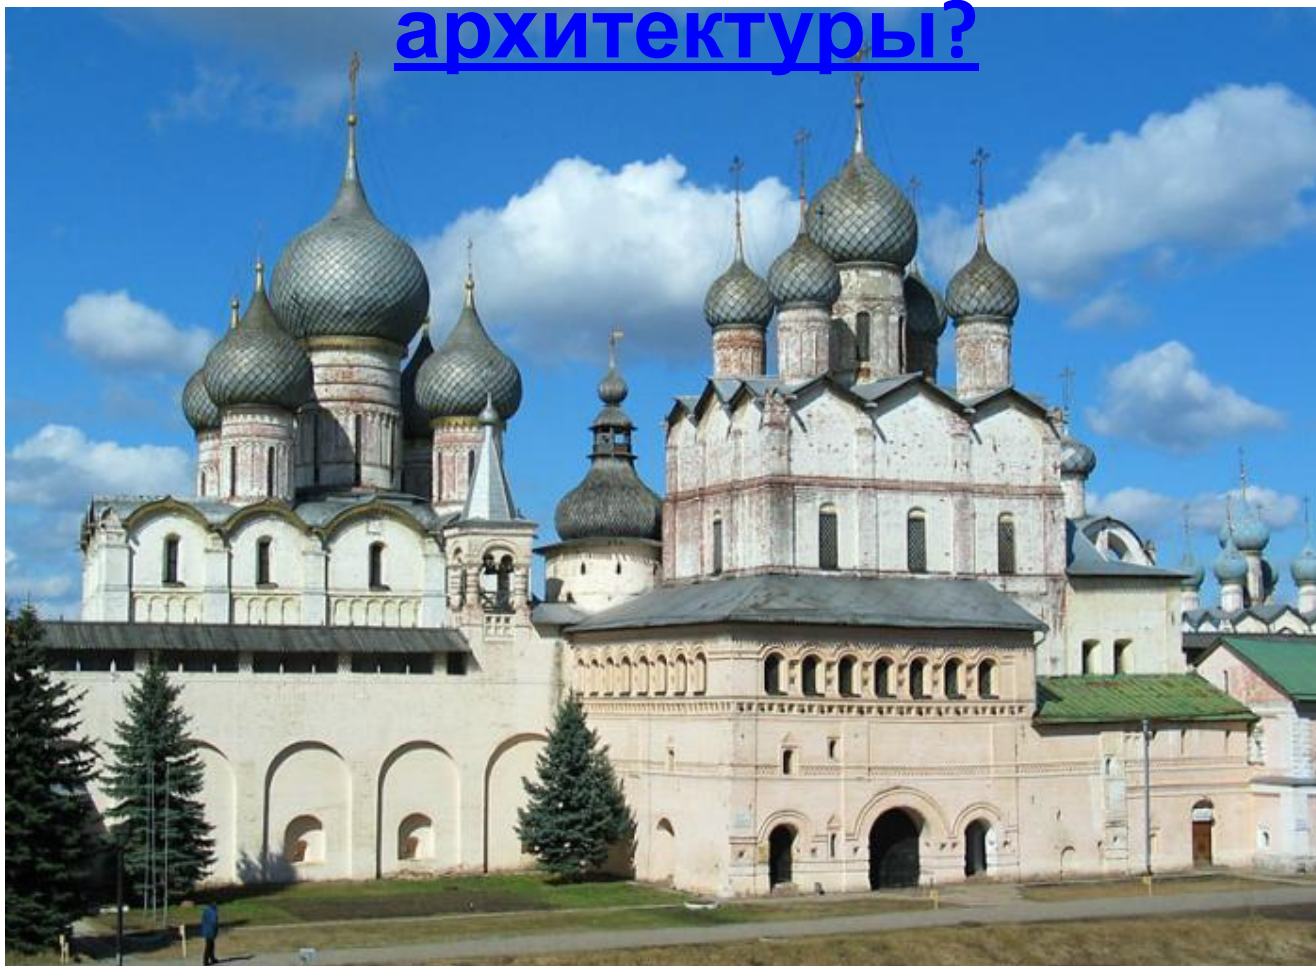

Какой город расположен на берегу озера Неро?

- А. Ярославль**
- В. Ростов Великий**
- С. Кострома**

Как называется эта достопримечательность?

**А. Спасо-Преображенский
монастырь.**

**В. Успенский кафедральный
собор**

Как называется этот памятник архитектуры?

- А. Суздальский кремль**
- В. Успенский кафедральный собор**
- С. Ростовский кремль**

Что вы видите на фото?

**А. Храм Архангела
Михаила Преображенский
Монастырь Ильи
Пророка**