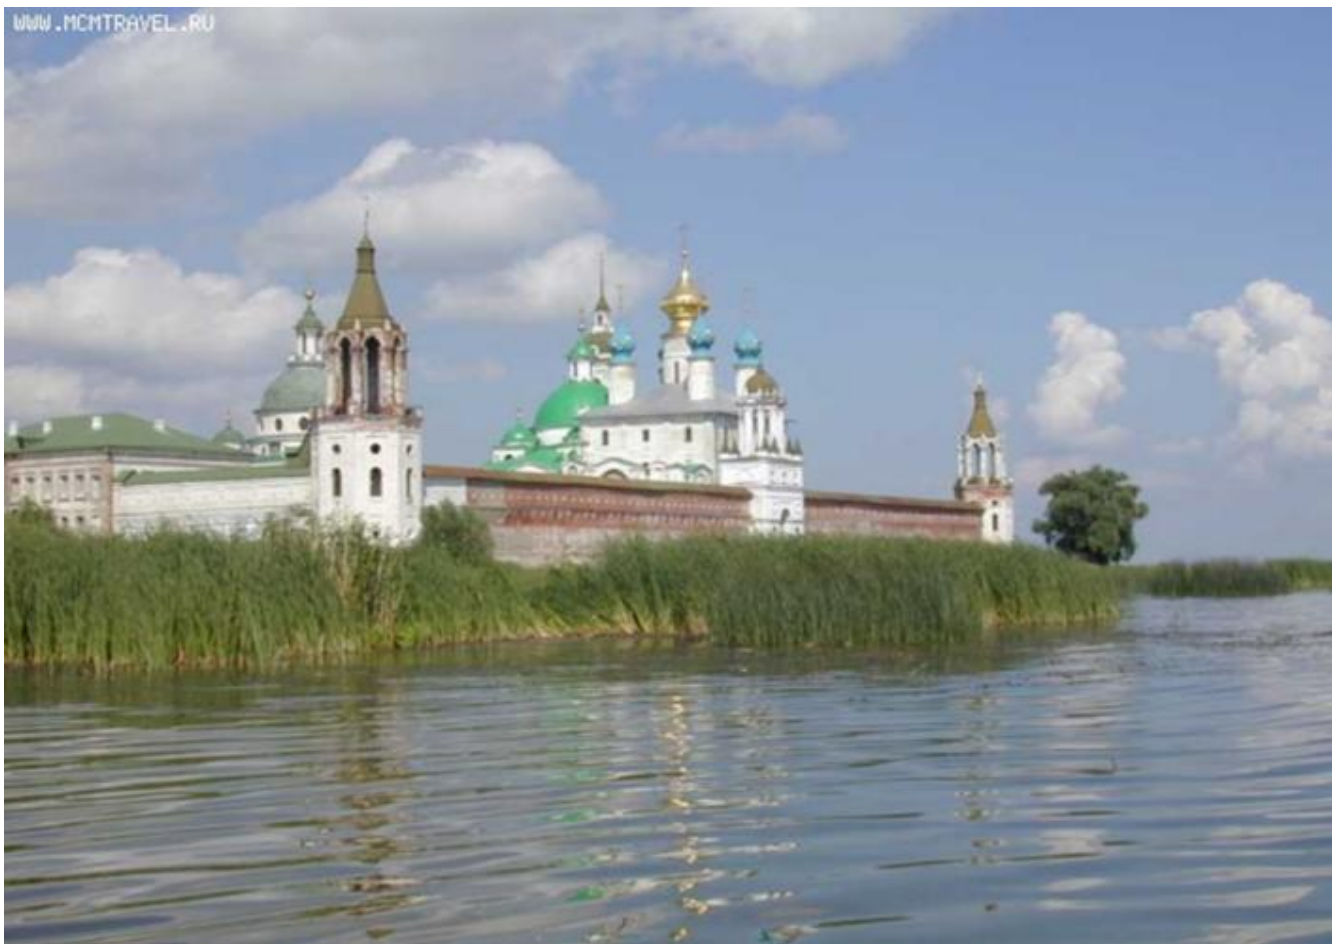

Какой город расположен на берегу озера Неро?

- А. Ярославль**
- В. Ростов Великий**
- С. Кострома**

Как называется эта достопримечательность?

**А. Спасо-Преображенский
монастырь.**

**В. Успенский кафедральный
собор**

Как называется этот памятник архитектуры?

- А. Суздальский кремль**
- В. Успенский кафедральный собор**
- С. Ростовский кремль**

Что вы видите на фото?

**А. Храм Архангела
Михаила Преображенский
Монастырь Ильи
Пророка**