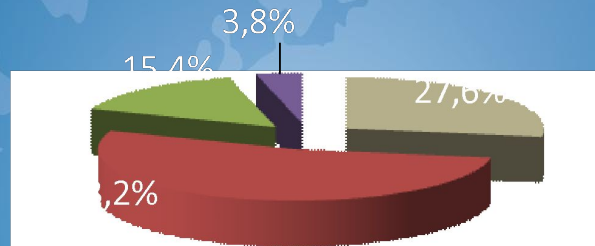

■ 12-24 ■ 25-44 ■ 45-54 ■ 55+

HDMedia
3D