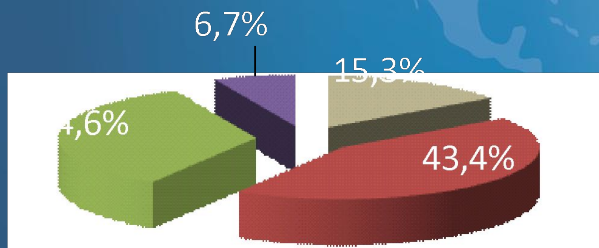

Возрастной состав аудитории телеканалов

HDMedia

■ 12-24 ■ 25-44 ■ 45-54 ■ 55+