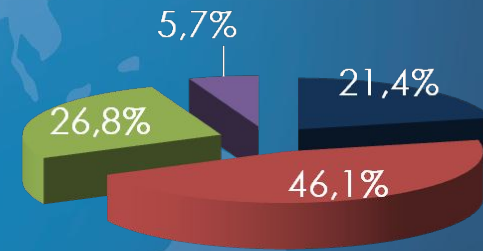

# Возрастной состав аудитории телеканалов

**HD**Media

■ 12-24 ■ 25-44 ■ 45-54 ■ 55+

■ 12-24 ■ 25-44 ■ 45-54 ■ 55+

**HD**Media  
*3D*

■ 12-24 ■ 25-44 ■ 45-54 ■ 55+

**КиноМеню**  
**HD**