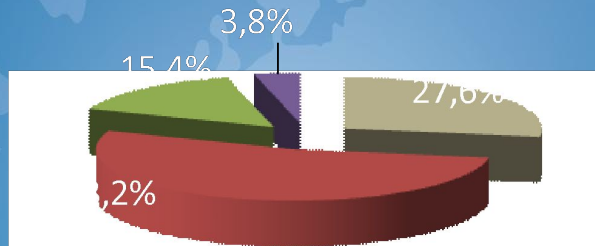

■ 12-24 ■ 25-44 ■ 45-54 ■ 55+

HD Media **3D**