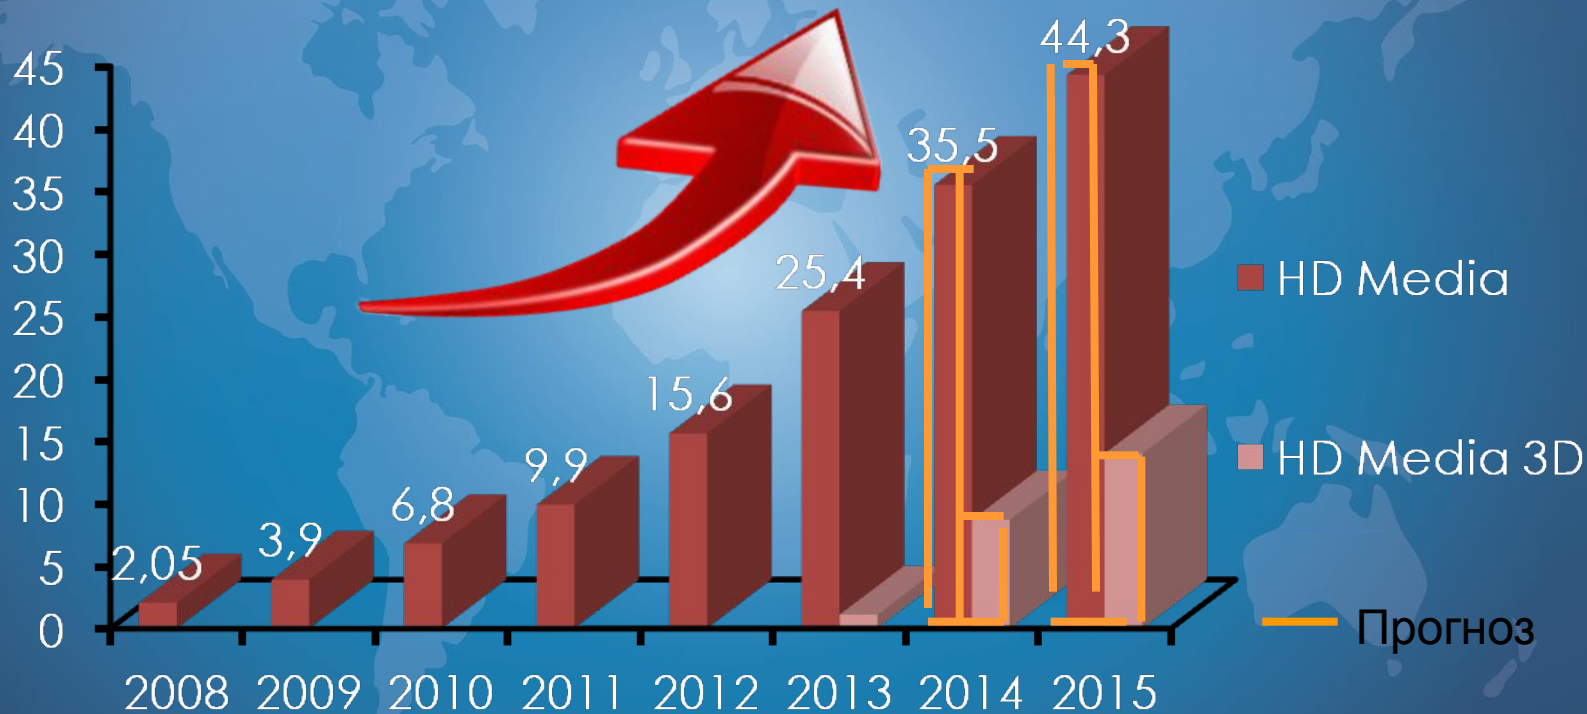

Рост аудитории телеканалов

Млн. зрителей