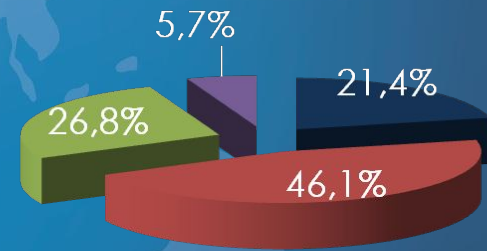

# Возрастной состав аудитории телеканалов

**HD** Media

■ 12-24 ■ 25-44 ■ 45-54 ■ 55+

■ 12-24 ■ 25-44 ■ 45-54 ■ 55+

**HD** Media **3D**

■ 12-24 ■ 25-44 ■ 45-54 ■ 55+

**КиноМеню** **HD**