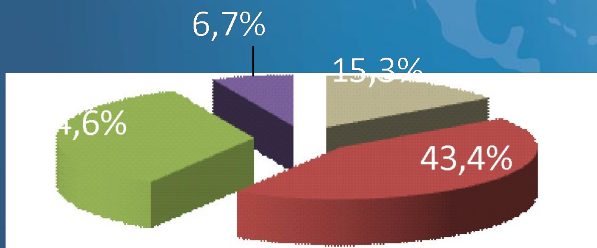

Возрастной состав аудитории телеканалов

HD Media

■ 12-24 ■ 25-44 ■ 45-54 ■ 55+