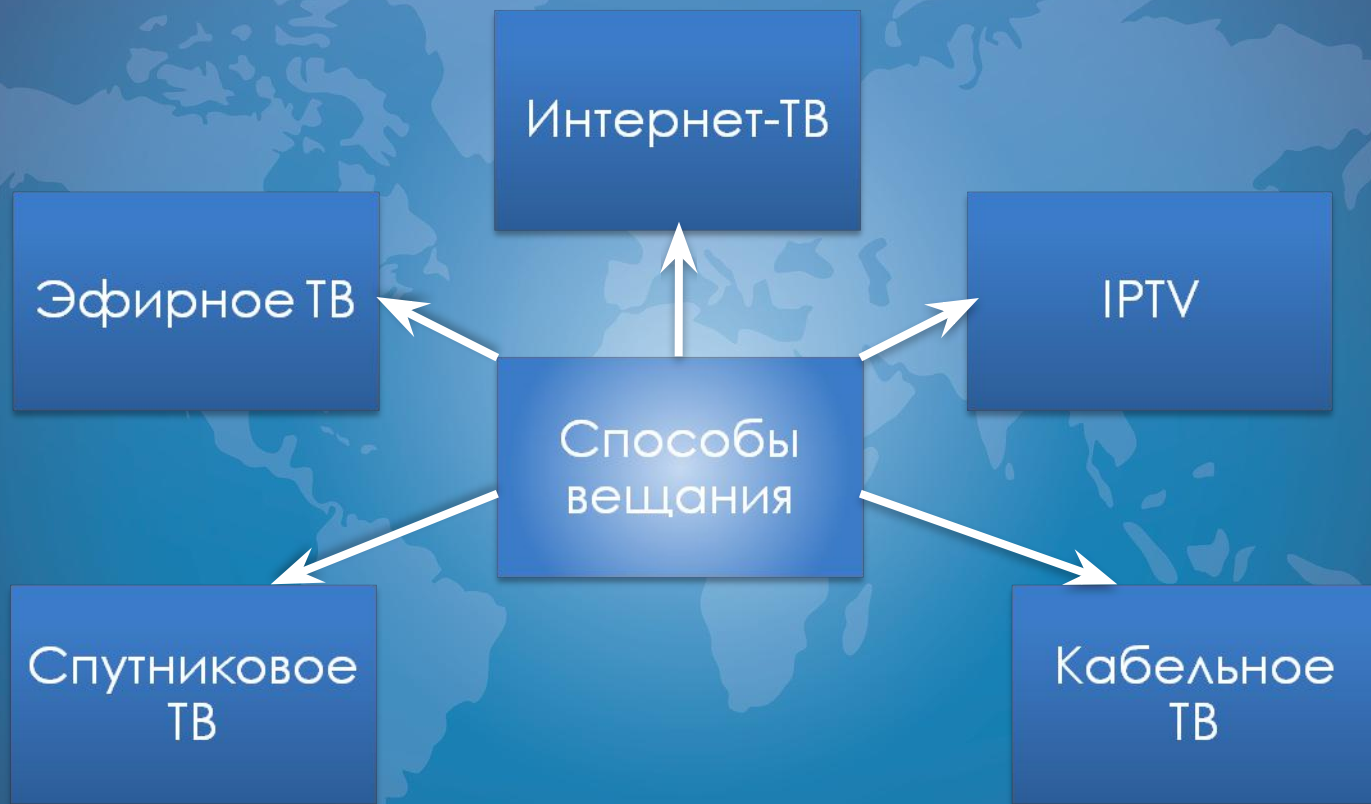

Как нас смотреть?