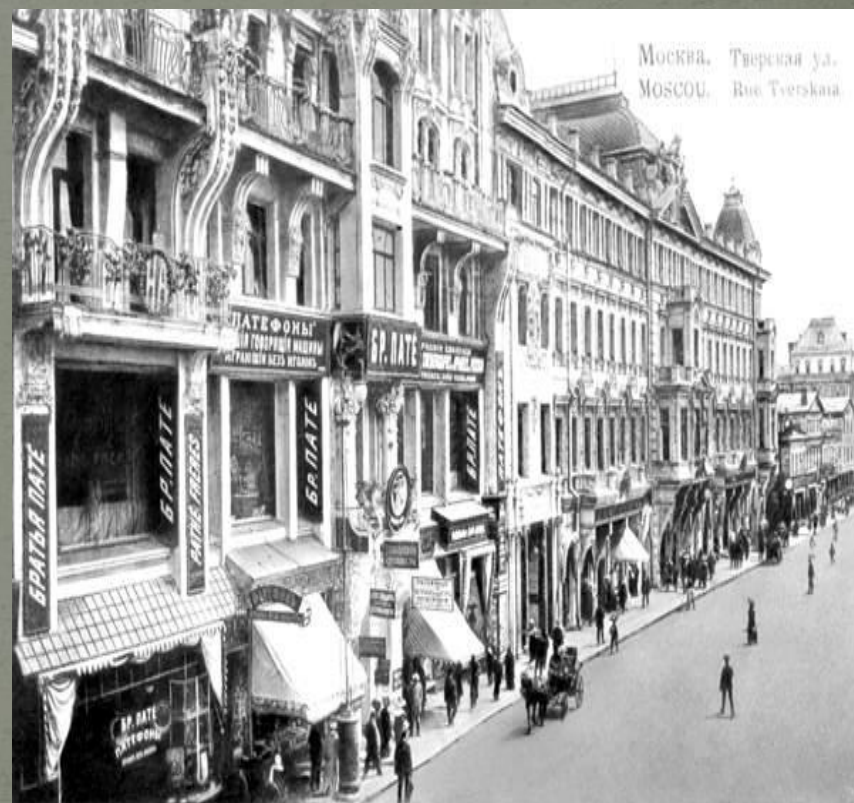

ЦЕНТРАЛЬНАЯ УЛИЦА МОСКВЫ

ПРИРОДОВЕДЕНИЕ 2 класс

ГБОУ ММГ

Подшибякина О. А.

Тверская улица— центральная улица Москвы.

Идёт от Кремля
(Манежная площадь) до
Триумфальной площади
(Маяковского), где
переходит в Первую
Тверскую-Ямскую.

История улицы.

Дорога на Тверь существовала здесь уже в XII веке. Застройка Тверской улицы шла от центра до крепостной стены Белого города (современное Бульварное кольцо). В 1595 году через реку Неглинную был построен каменный Воскресенский мост, соединивший Тверскую улицу с Красной площадью.

В настоящее время в этом здании размещается мэрия Москвы.

Здание Центрального телеграфа.

Построено в 1925—1927 годах по проекту архитектора И. И. Рерберга. Фасад здания представляет собой железобетонный каркас, в первом этаже покрытый каменной облицовкой. Угол здания фиксирует 10-метровая пятигранная башня, увенчанная зубцами и вставленными между ними чугунными решётками. На башне на уровне третьего этажа установлен стеклянный вращающийся глобус. \ Здание является объектом культурного наследия.