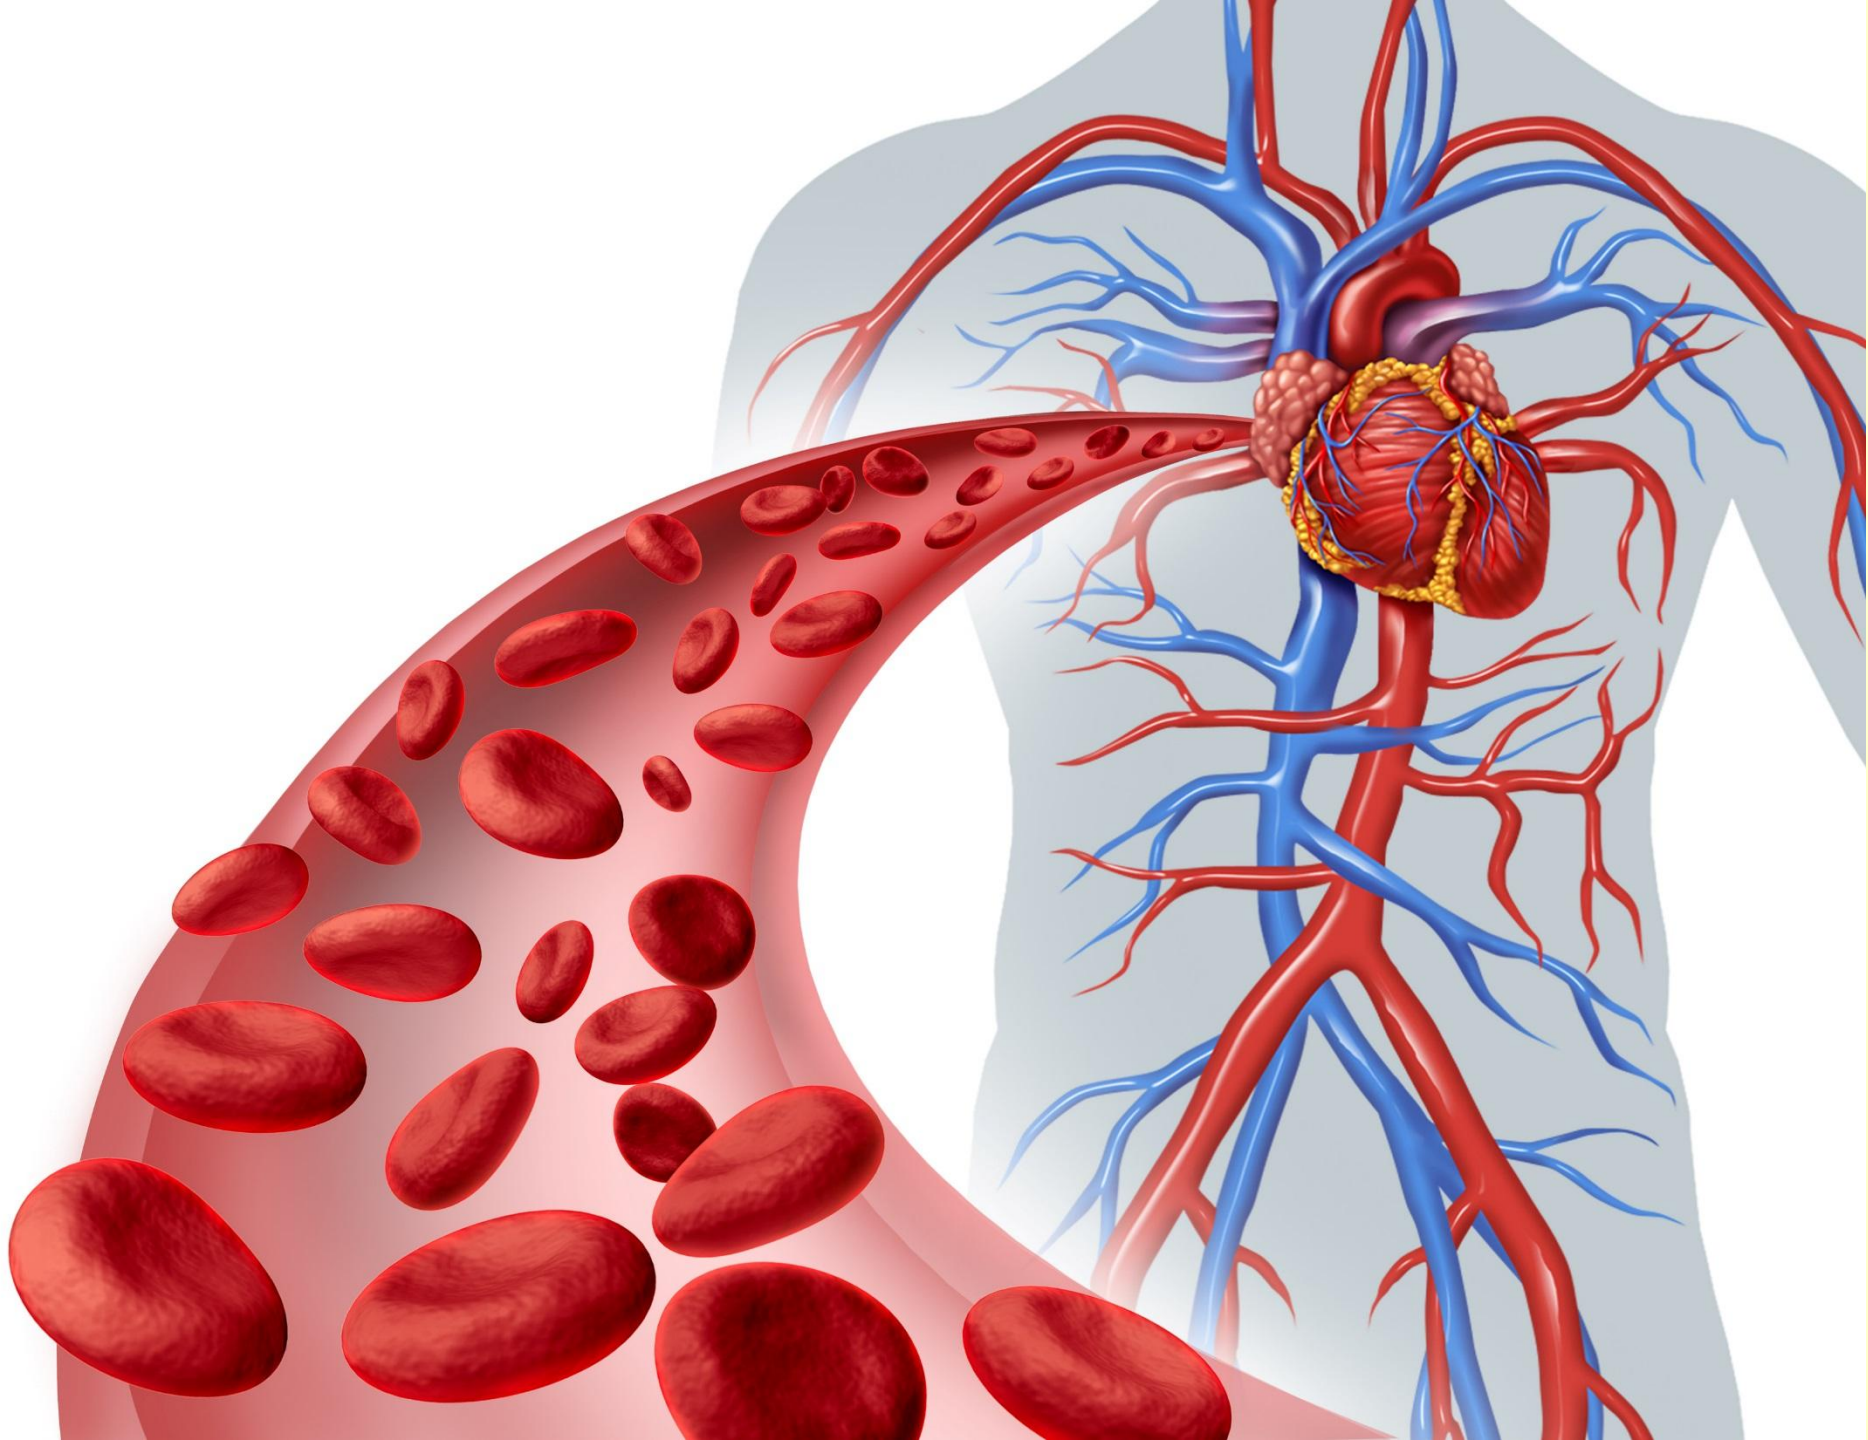

ТЕМА УРОКА:

СИСТЕМА

КРОВООБРАЩЕНИЯ

8

75

?

100 000

Какое наше сердце?

Система кровообращения

СОСТАВ КРОВИ

плазма

красные кровяные клетки

белые кровяные клетки

кровяные пластинки

8

75

?

100 000

ИНТЕРЕСНЫЕ ФАКТЫ

Кровь движется по человеческому организму с разной скоростью. Быстрее всего она течет по артериям – ее скорость соответствует скорости пешехода на прогулке – 1,8 км в час (500 мм/сек). По венам кровь движется медленнее: примерно полкилометра в час (150 мм/сек).

У взрослого человека сердце за день перекачивает около 10000 литров крови

Для сравнения: частота пульса слона — 20 ударов в минуту, у лягушки (холонокровное животное) — 30, у кролика — 200, а у мыши — 500 ударов в минуту.