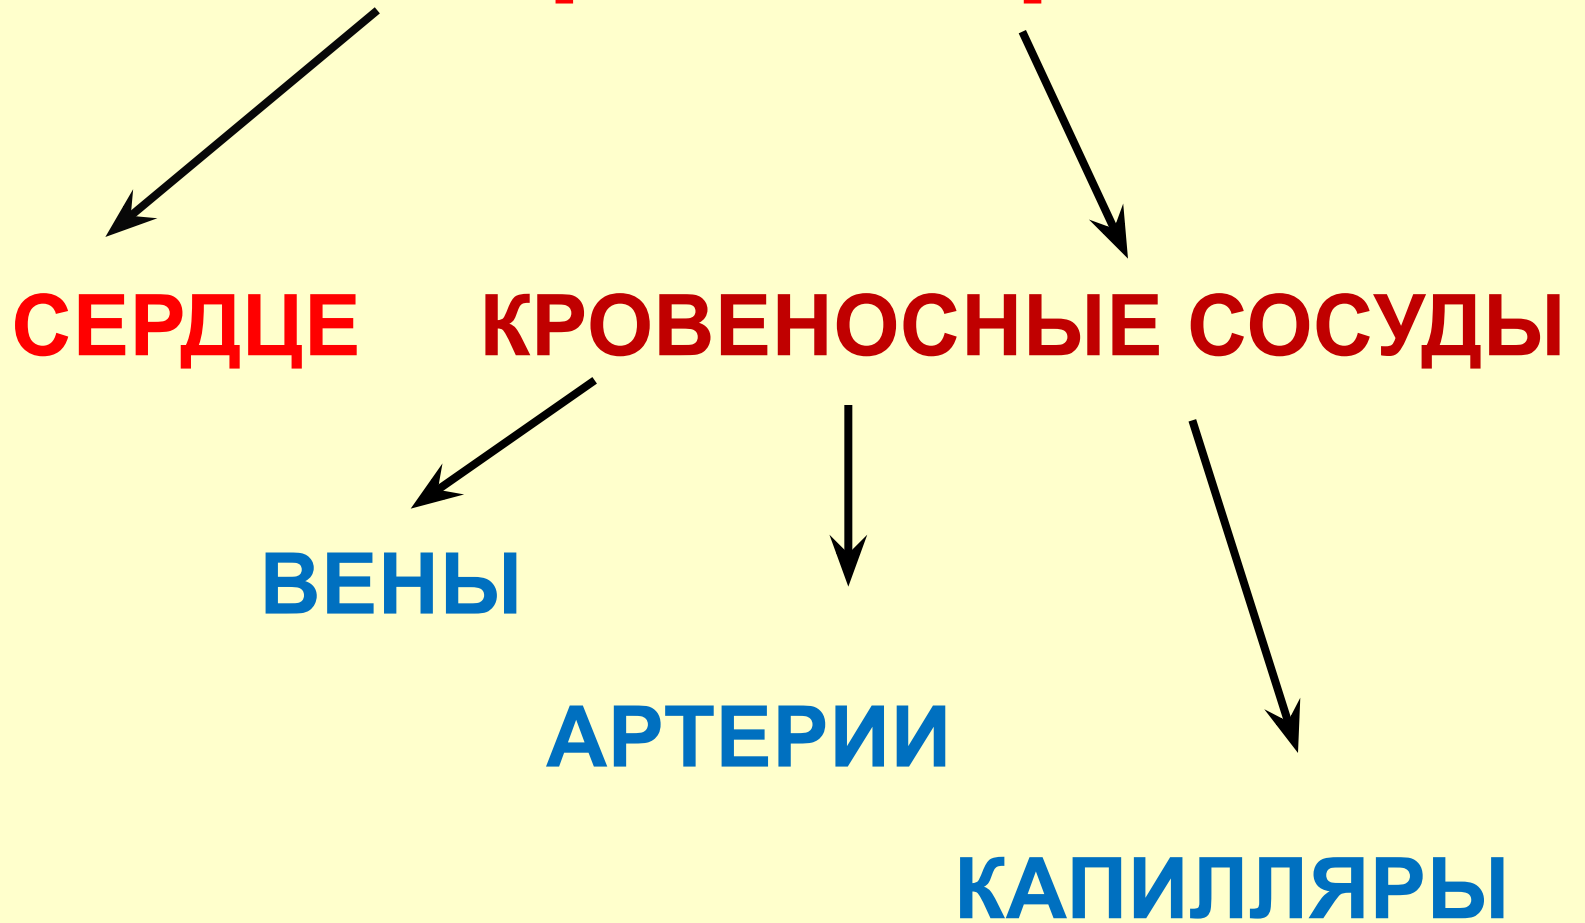

ТЕМА УРОКА:

СИСТЕМА

КРОВООБРАЩЕНИЯ

8

75

?

100 000

Какое наше сердце?

Система кровообращения

СОСТАВ КРОВИ

плазма

красные кровяные клетки

белые кровяные клетки

кровяные пластинки

8

75

?

100 000

ИНТЕРЕСНЫЕ ФАКТЫ

Кровь движется по человеческому организму с разной скоростью. Быстрее всего она течет по артериям – ее скорость соответствует скорости пешехода на прогулке – 1,8 км в час (500 мм/сек). По венам кровь движется медленнее: примерно полкилометра в час (150 мм/сек).