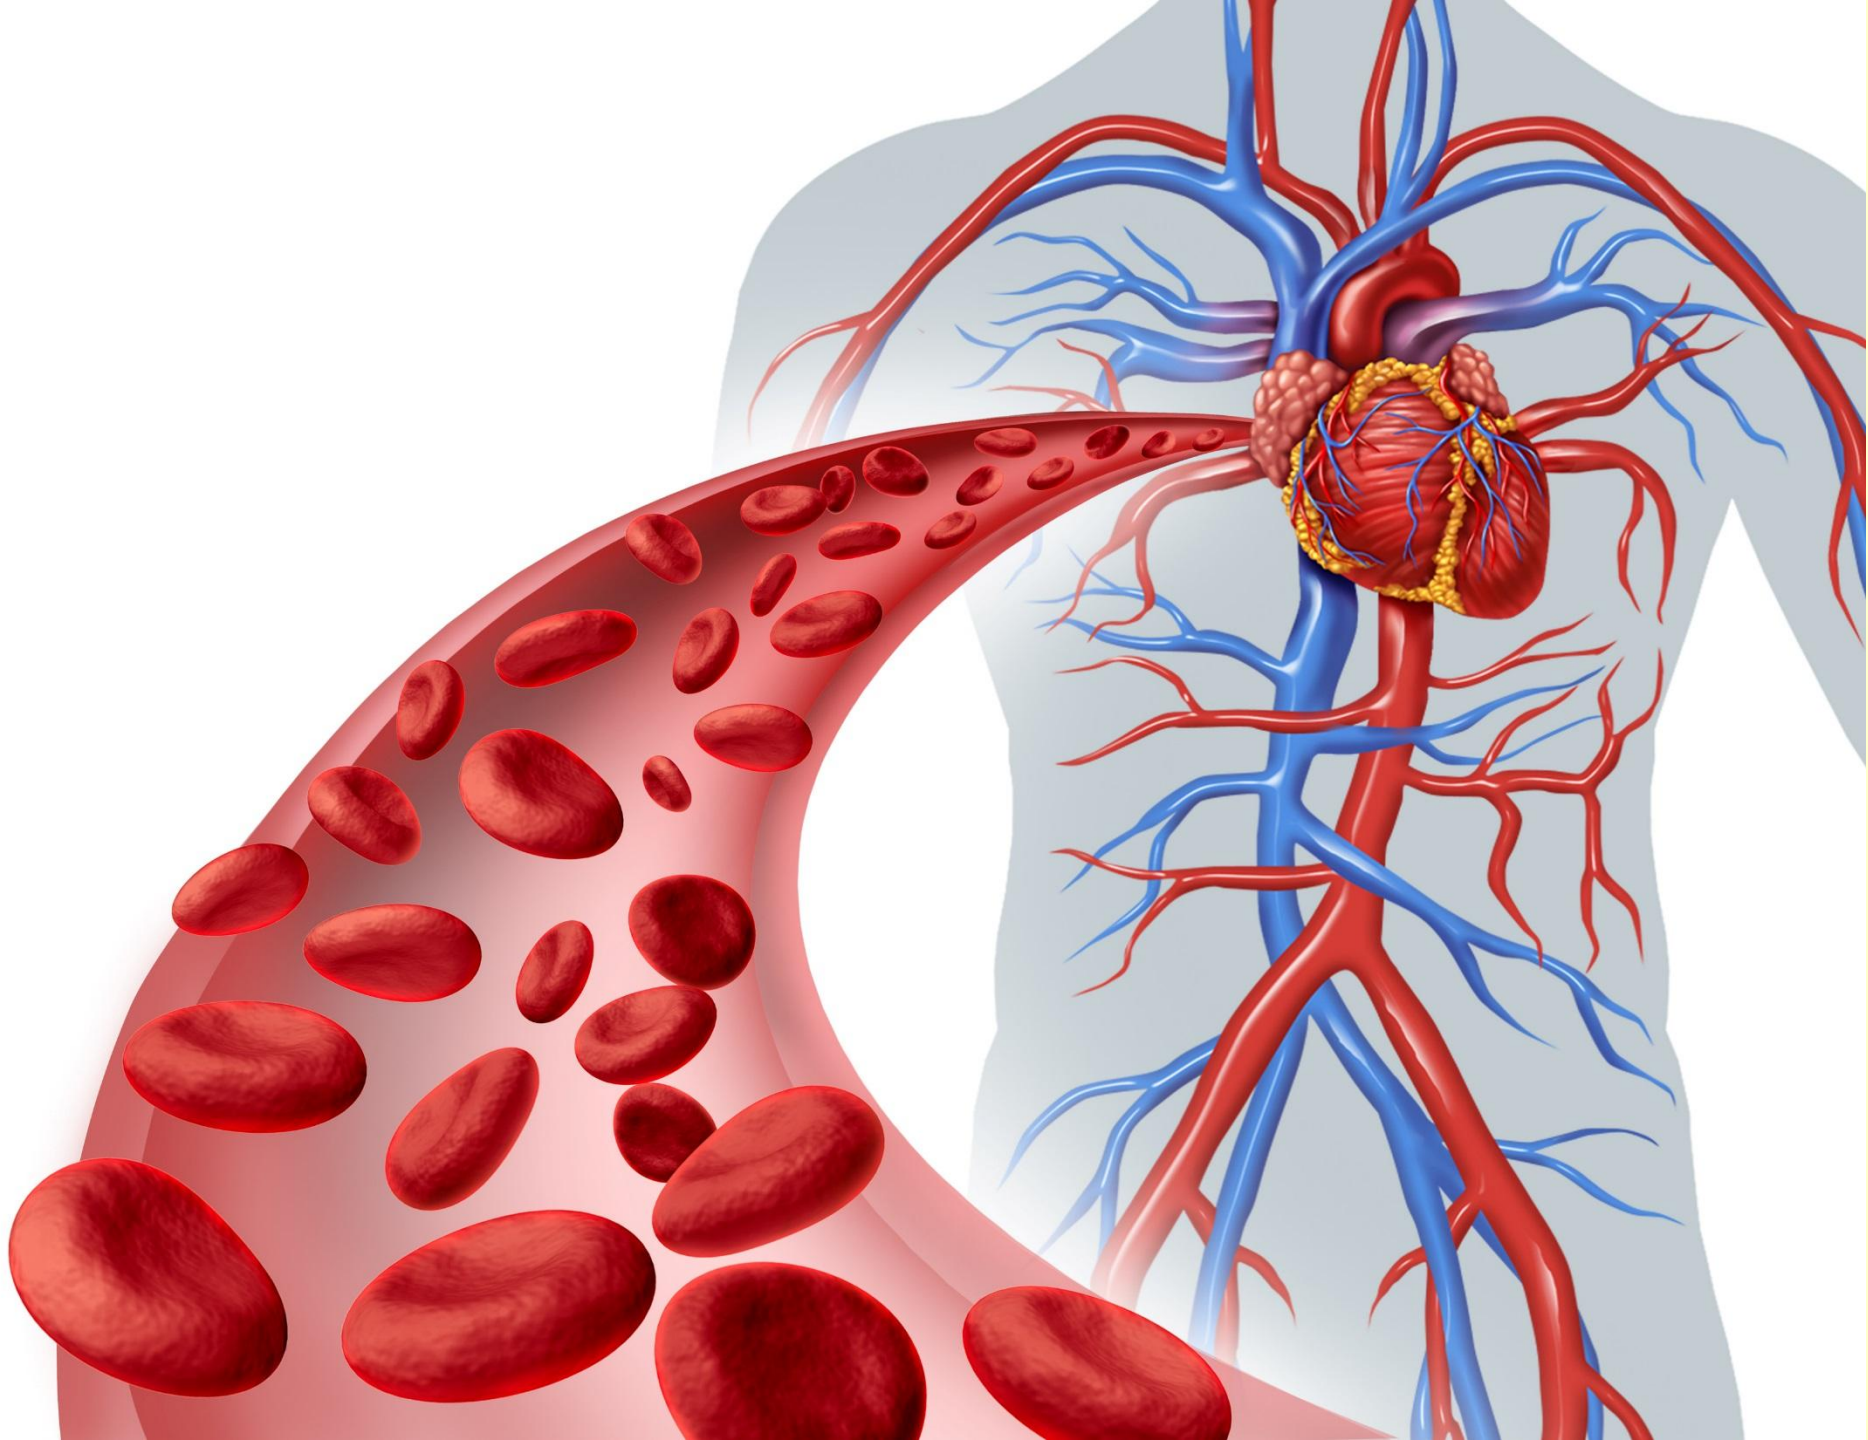

ТЕМА УРОКА:

СИСТЕМА

КРОВООБРАЩЕНИЯ

8

75

?

100 000

Какое наше сердце?

Система кровообращения

СОСТАВ КРОВИ

плазма

красные кровяные клетки

белые кровяные клетки

красные кровяные пластинки

8

75

?

100 000

ИНТЕРЕСНЫЕ ФАКТЫ

Кровь движется по человеческому организму с разной скоростью. Быстрее всего она течет по артериям – ее скорость соответствует скорости пешехода на прогулке – 1,8 км в час (500 мм/сек). По венам кровь движется медленнее: примерно полкилометра в час (150 мм/сек).

У взрослого человека сердце за день перекачивает около 10000 литров крови

Для сравнения: частота пульса слона — 20 ударов в минуту, у лягушки (холонокровное животное) — 30, у кролика — 200, а у мыши — 500 ударов в минуту.