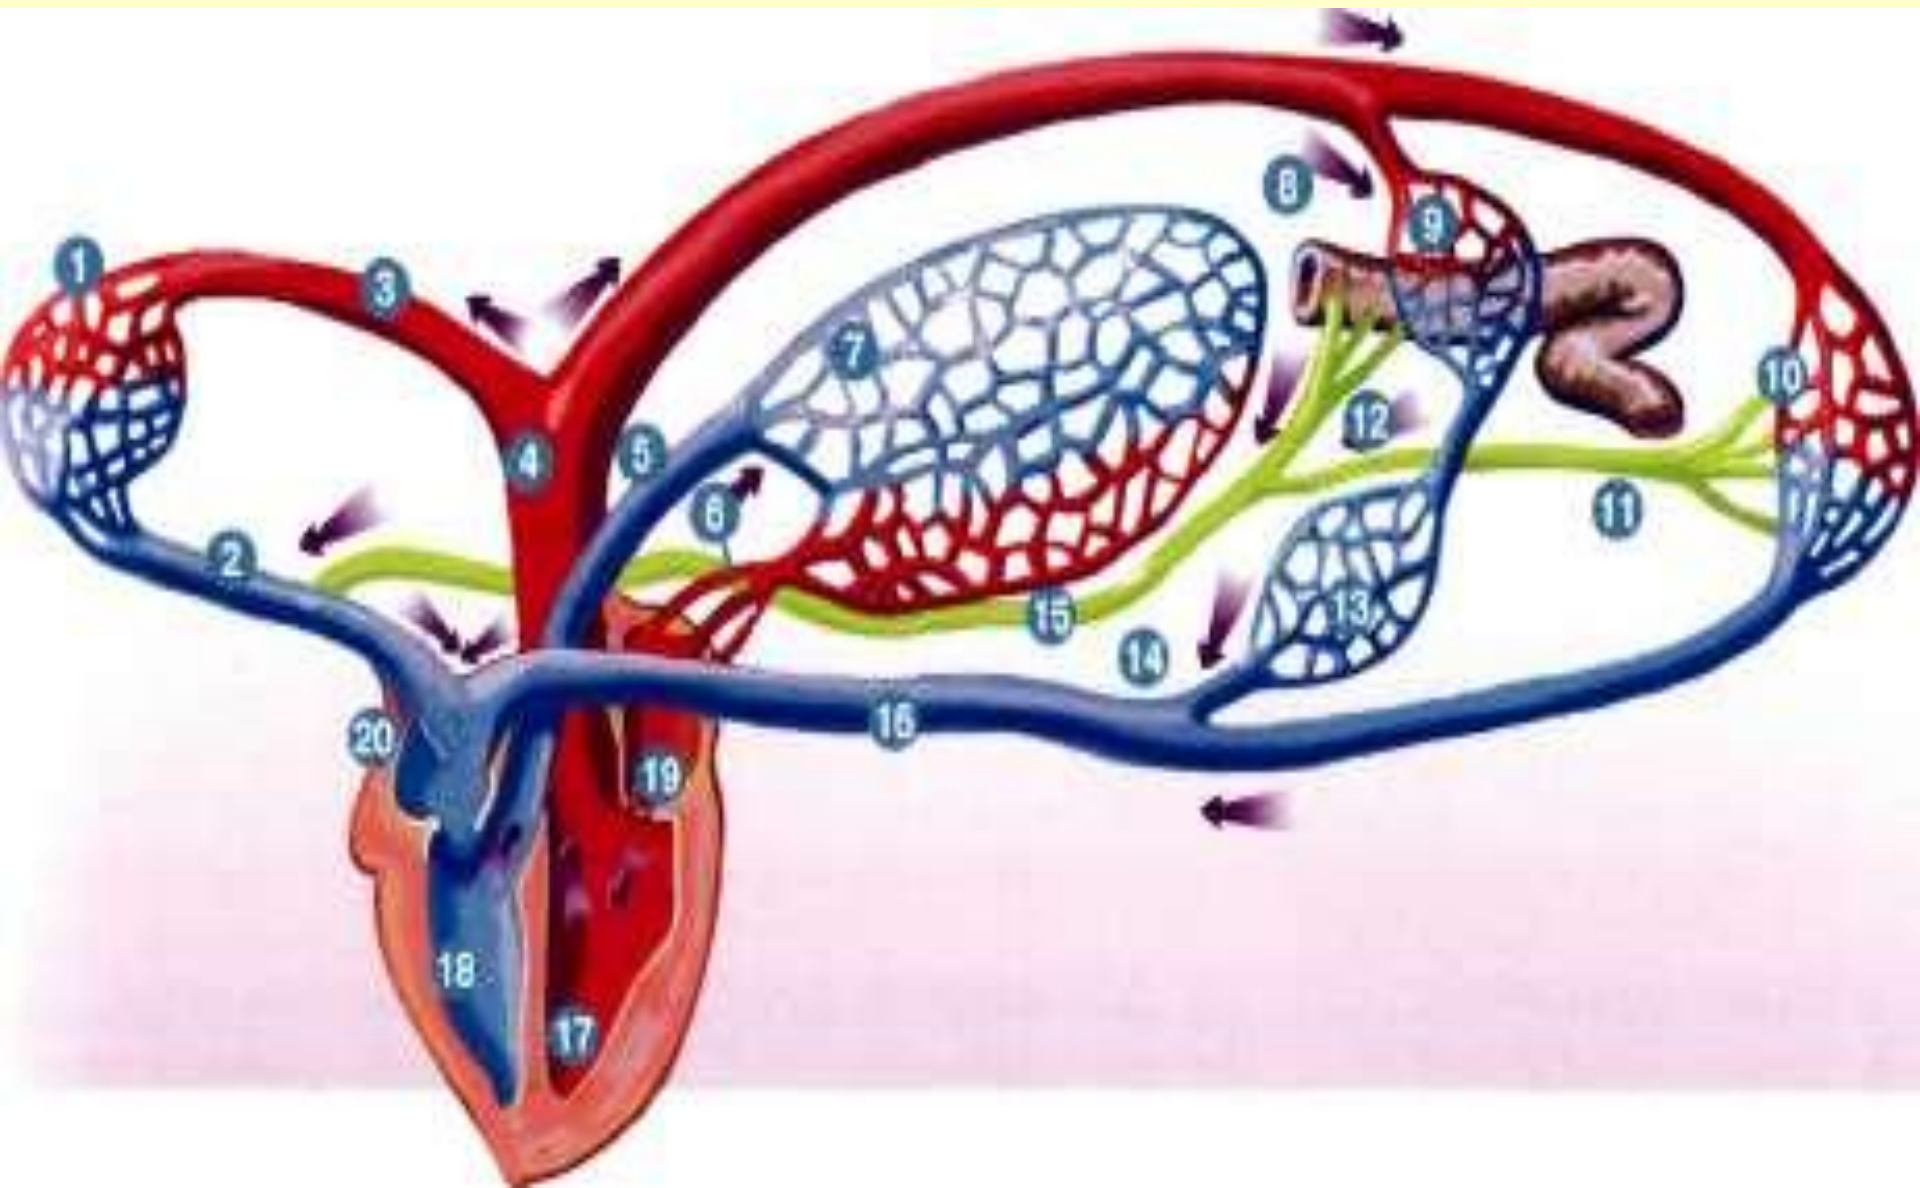

ТЕМА УРОКА:

СИСТЕМА

КРОВООБРАЩЕНИЯ

8

75

?

100 000

Какое наше сердце?

Система кровообращения

СОСТАВ КРОВИ

плазма

красные кровяные клетки

белые кровяные клетки

кровяные пластинки

8

75

?

100 000

ИНТЕРЕСНЫЕ ФАКТЫ

Кровь движется по человеческому организму с разной скоростью. Быстрее всего она течет по артериям – ее скорость соответствует скорости пешехода на прогулке – 1,8 км в час (500 мм/сек). По венам кровь движется медленнее: примерно полкилометра в час (150 мм/сек).

У взрослого человека сердце за день перекачивает около 10000 литров крови

Для сравнения: частота пульса слона — 20 ударов в минуту, у лягушки (холонокровное животное) — 30, у кролика — 200, а у мыши — 500 ударов в минуту.