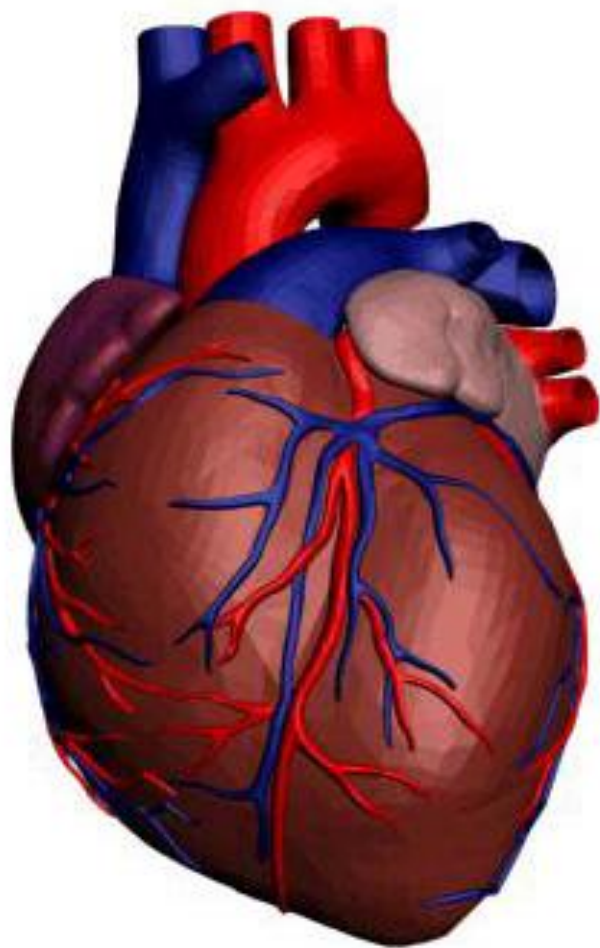

ТЕМА УРОКА:

СИСТЕМА

КРОВООБРАЩЕНИЯ

8

75

?

100 000

Какое наше сердце?

Система кровообращения

СОСТАВ КРОВИ

плазма

красные кровяные клетки

белые кровяные клетки

кровяные пластинки

8

75

?

100 000

ИНТЕРЕСНЫЕ ФАКТЫ

Кровь движется по человеческому организму с разной скоростью. Быстрее всего она течет по артериям – ее скорость соответствует скорости пешехода на прогулке – 1,8 км в час (500 мм/сек). По венам кровь движется медленнее: примерно полкилометра в час (150 мм/сек).

У взрослого человека сердце за день перекачивает около 10000 литров крови

Для сравнения: частота пульса слона — 20 ударов в минуту, у лягушки (холонокровное животное) — 30, у кролика — 200, а у мыши — 500 ударов в минуту.