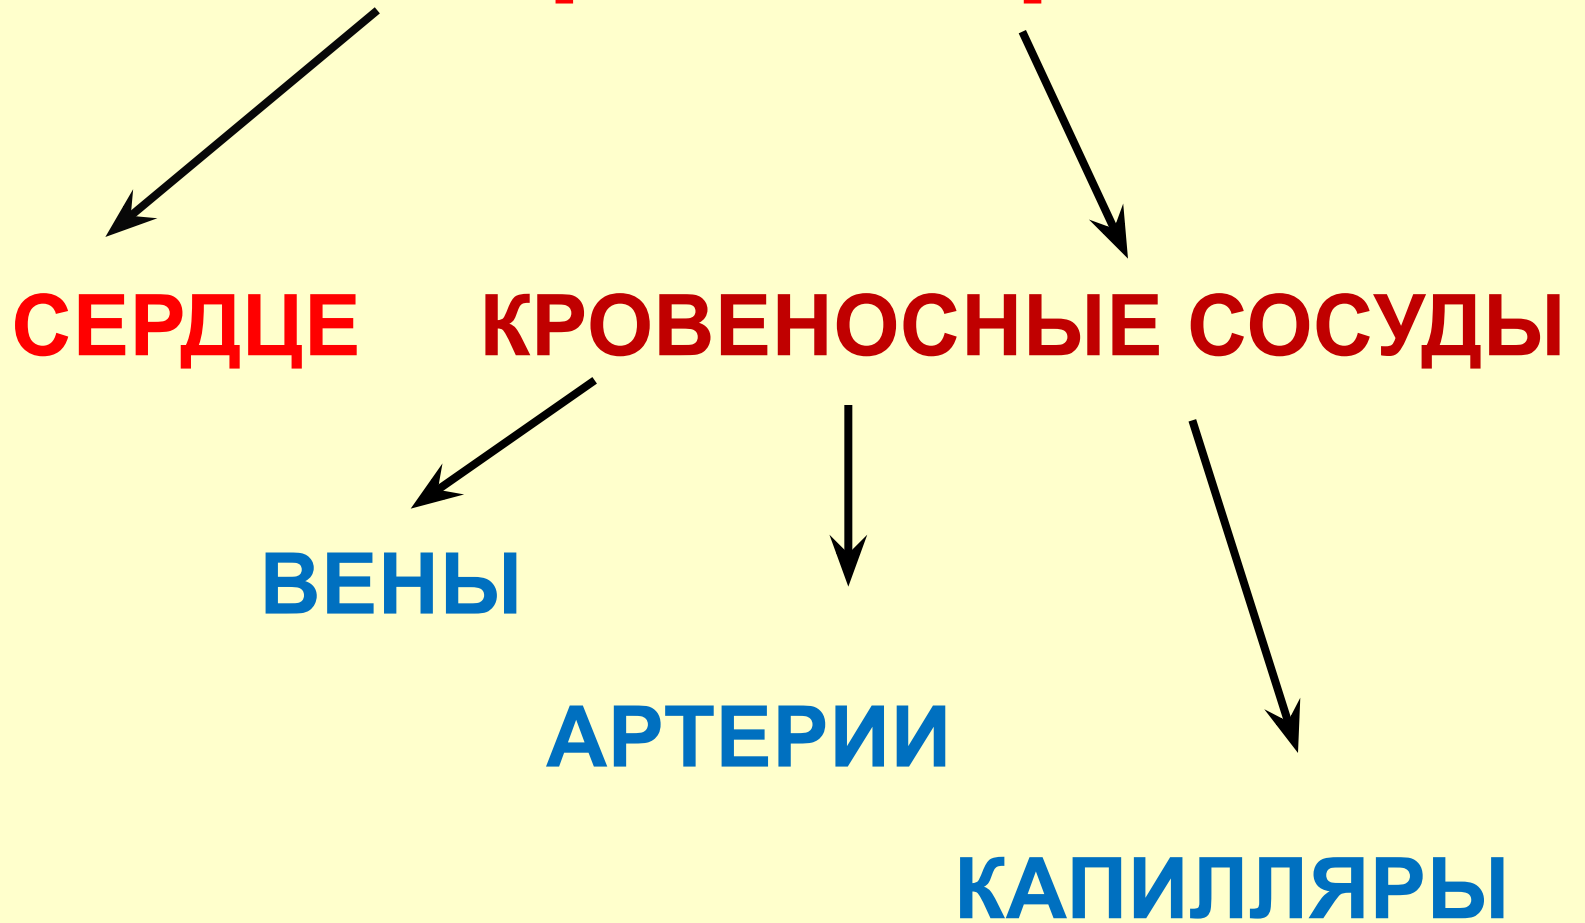

ТЕМА УРОКА:

СИСТЕМА

КРОВООБРАЩЕНИЯ

8

75

?

100 000

Какое наше сердце?

Система кровообращения

СОСТАВ КРОВИ

плазма

красные кровяные клетки

белые кровяные клетки

красные кровяные пластинки

8

75

?

100 000

ИНТЕРЕСНЫЕ ФАКТЫ

Кровь движется по человеческому организму с разной скоростью. Быстрее всего она течет по артериям – ее скорость соответствует скорости пешехода на прогулке – 1,8 км в час (500 мм/сек). По венам кровь движется медленнее: примерно полкилометра в час (150 мм/сек).