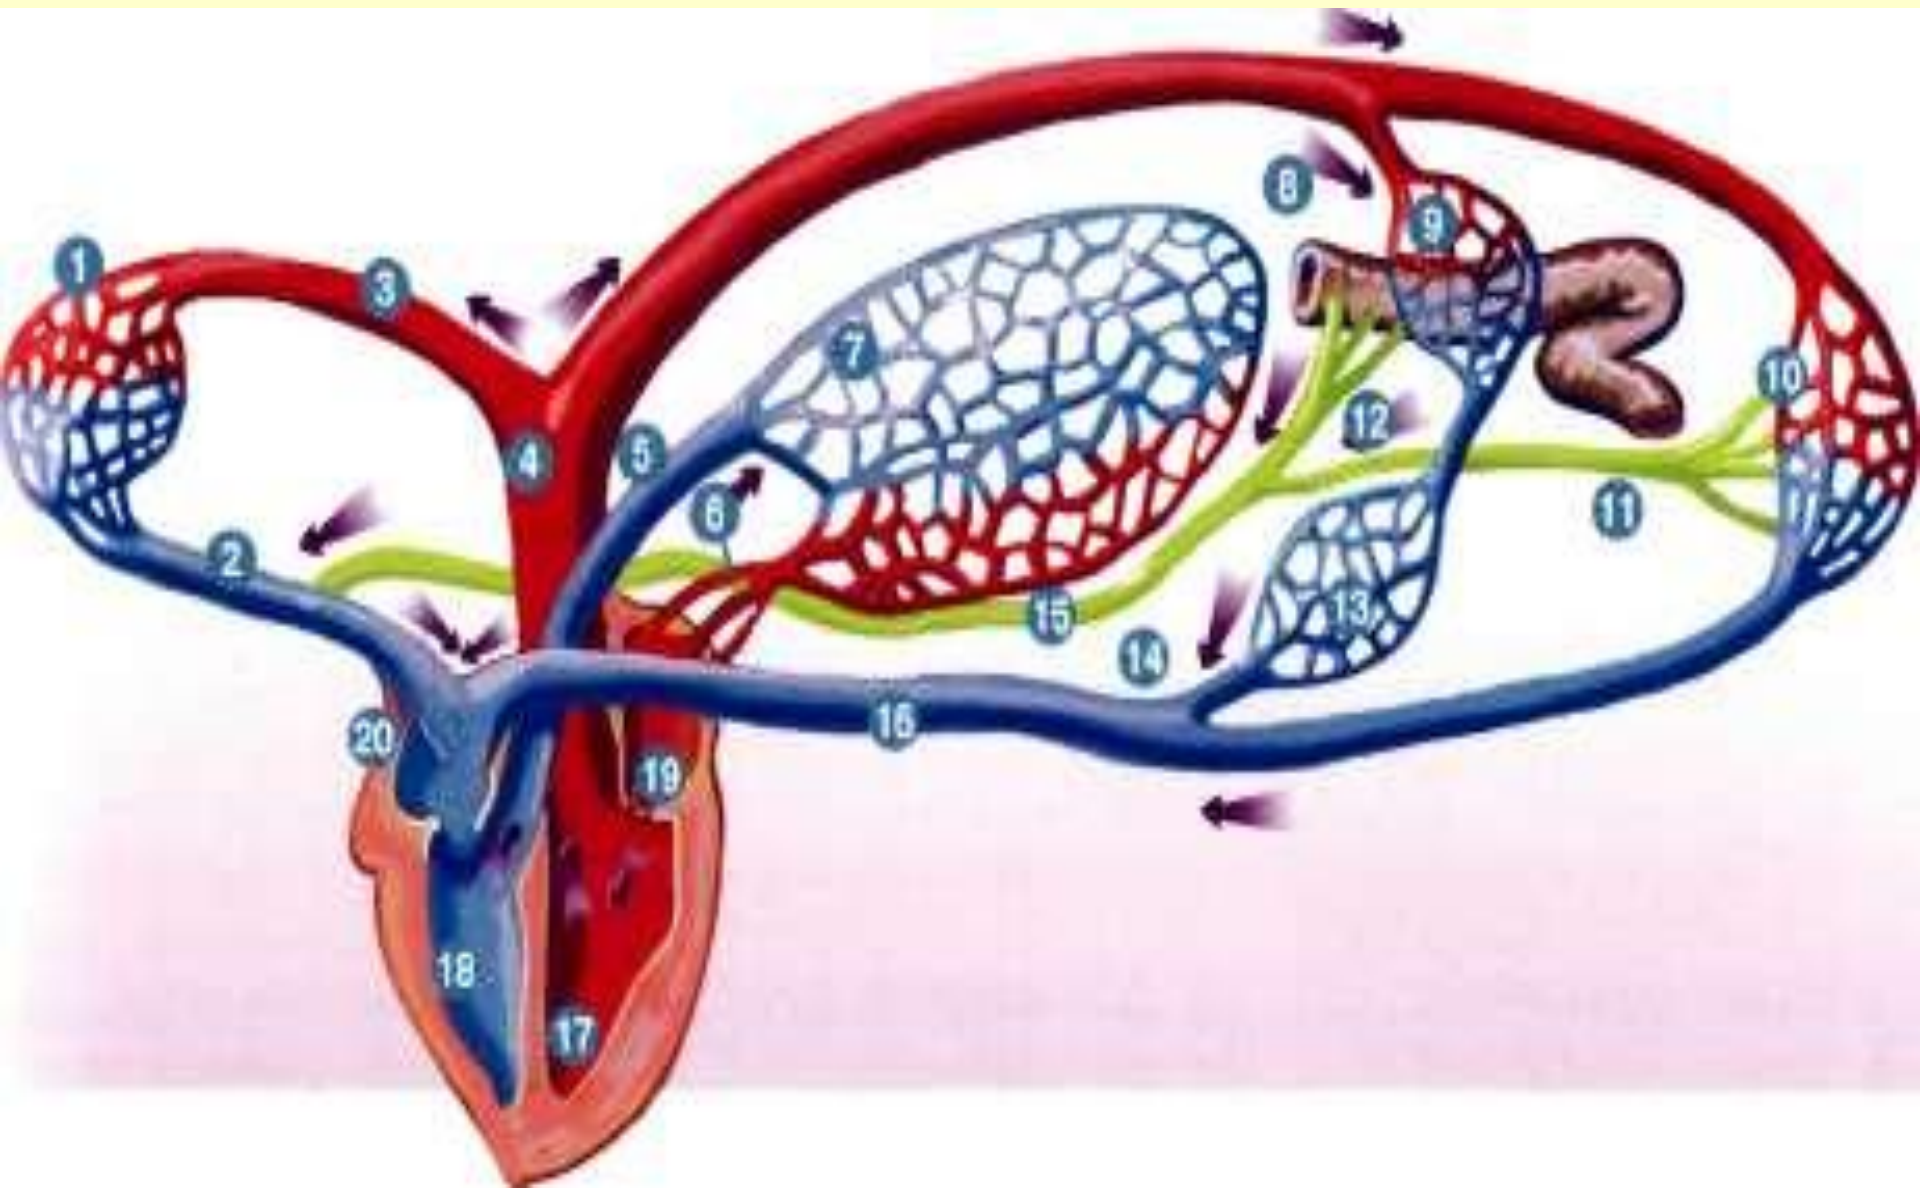

ТЕМА УРОКА:

СИСТЕМА

КРОВООБРАЩЕНИЯ

8

75

?

100 000

Какое наше сердце?

Система кровообращения

СОСТАВ КРОВИ

плазма

красные кровяные клетки

белые кровяные клетки

красные кровяные пластинки

8

75

?

100 000

ИНТЕРЕСНЫЕ ФАКТЫ

Кровь движется по человеческому организму с разной скоростью. Быстрее всего она течет по артериям – ее скорость соответствует скорости пешехода на прогулке – 1,8 км в час (500 мм/сек). По венам кровь движется медленнее: примерно полкилометра в час (150 мм/сек).

У взрослого человека сердце за день перекачивает около 10000 литров крови

Для сравнения: частота пульса слона — 20 ударов в минуту, у лягушки (холонокровное животное) — 30, у кролика — 200, а у мыши — 500 ударов в минуту.