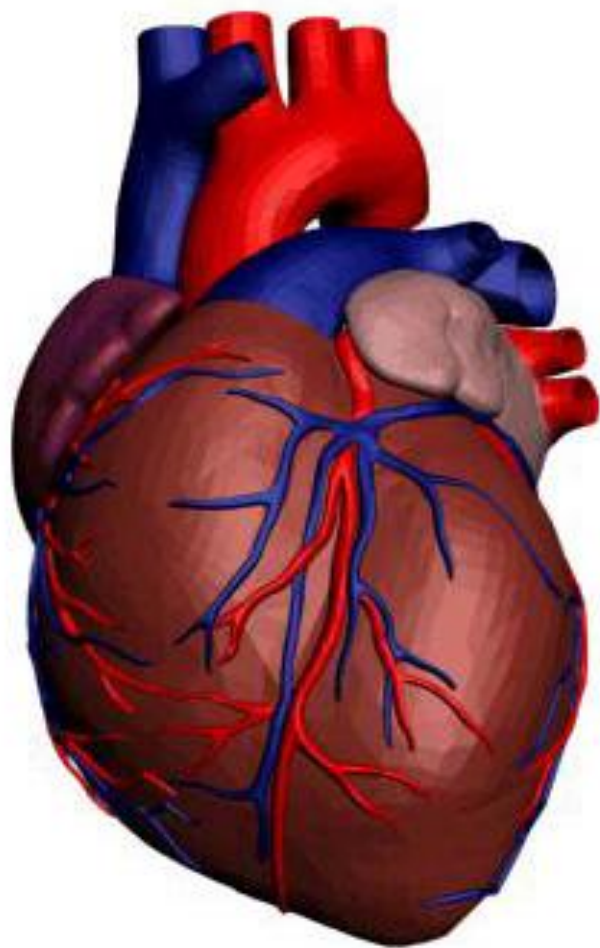

ТЕМА УРОКА:

СИСТЕМА

КРОВООБРАЩЕНИЯ

8

75

?

100 000

Какое наше сердце?

Система кровообращения

СОСТАВ КРОВИ

плазма

красные кровяные клетки

белые кровяные клетки

красные кровяные пластинки

8

75

?

100 000

ИНТЕРЕСНЫЕ ФАКТЫ

Кровь движется по человеческому организму с разной скоростью. Быстрее всего она течет по артериям – ее скорость соответствует скорости пешехода на прогулке – 1,8 км в час (500 мм/сек). По венам кровь движется медленнее: примерно полкилометра в час (150 мм/сек).

У взрослого человека сердце за день перекачивает около 10000 литров крови

Для сравнения: частота пульса слона — 20 ударов в минуту, у лягушки (холонокровное животное) — 30, у кролика — 200, а у мыши — 500 ударов в минуту.