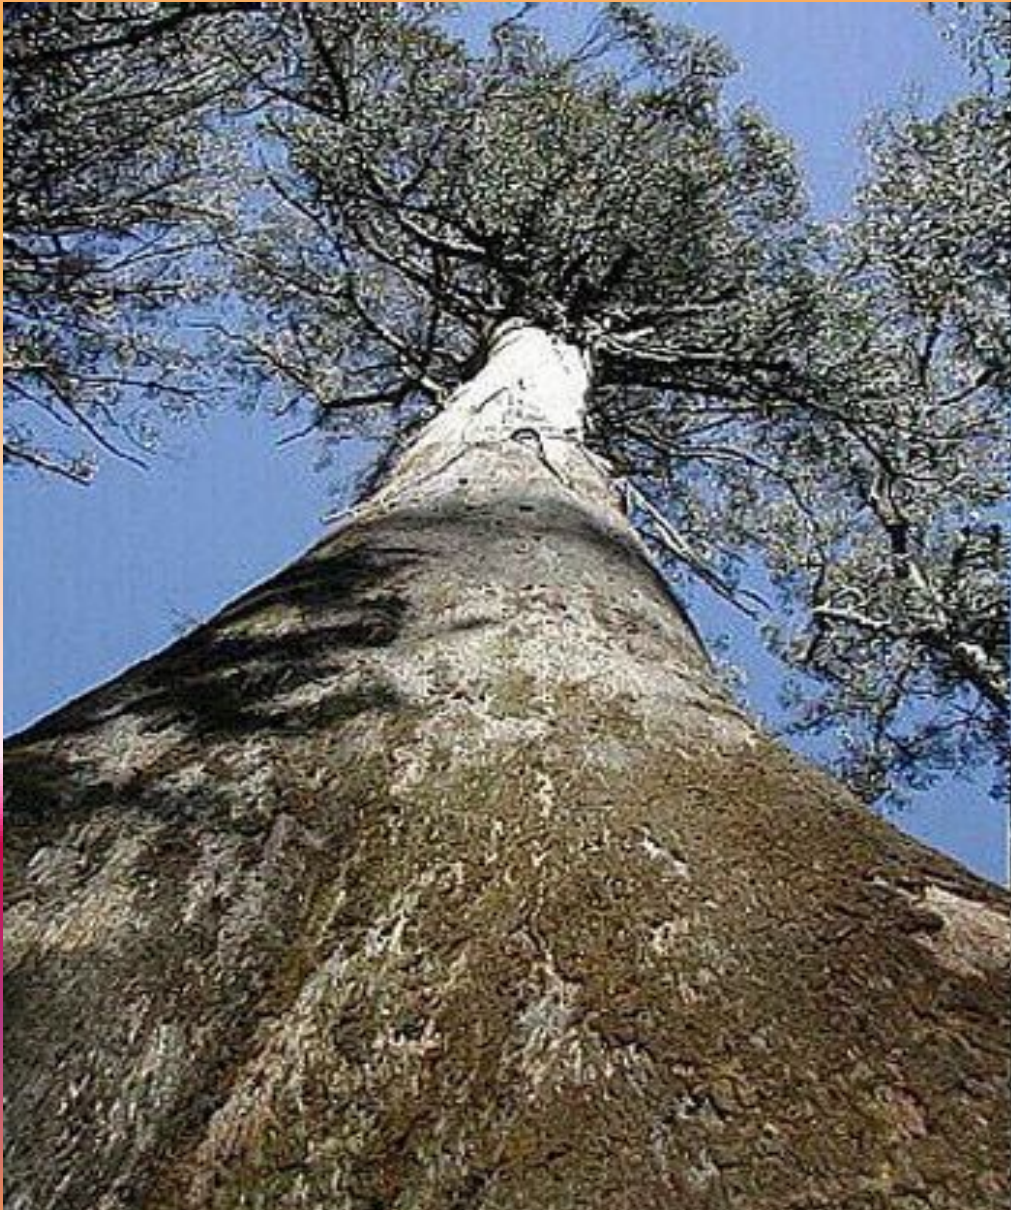

# Удивительные растения

Виктория регия

**Раффлезия Арнольди**

Баобаб

# Эвкалипты

**Самые высокие  
деревья мира.  
Высота до 155м,**

**Окружность  
дерева у  
земли-50м.**

**20 человек  
должны взяться  
за руки, чтобы  
обхватить этого  
гиганта.**

# секвойя

**Секвоя вечнозелёная – это самое высокое дерево нашей планеты. Наши леса умеренного пояса – это трава по сравнению с лесом, состоящим из этих могучих исполинов. Высота многих деревьев превышает 110 метров, а возраст более 3500 лет! Произрастает в Калифорнии.**