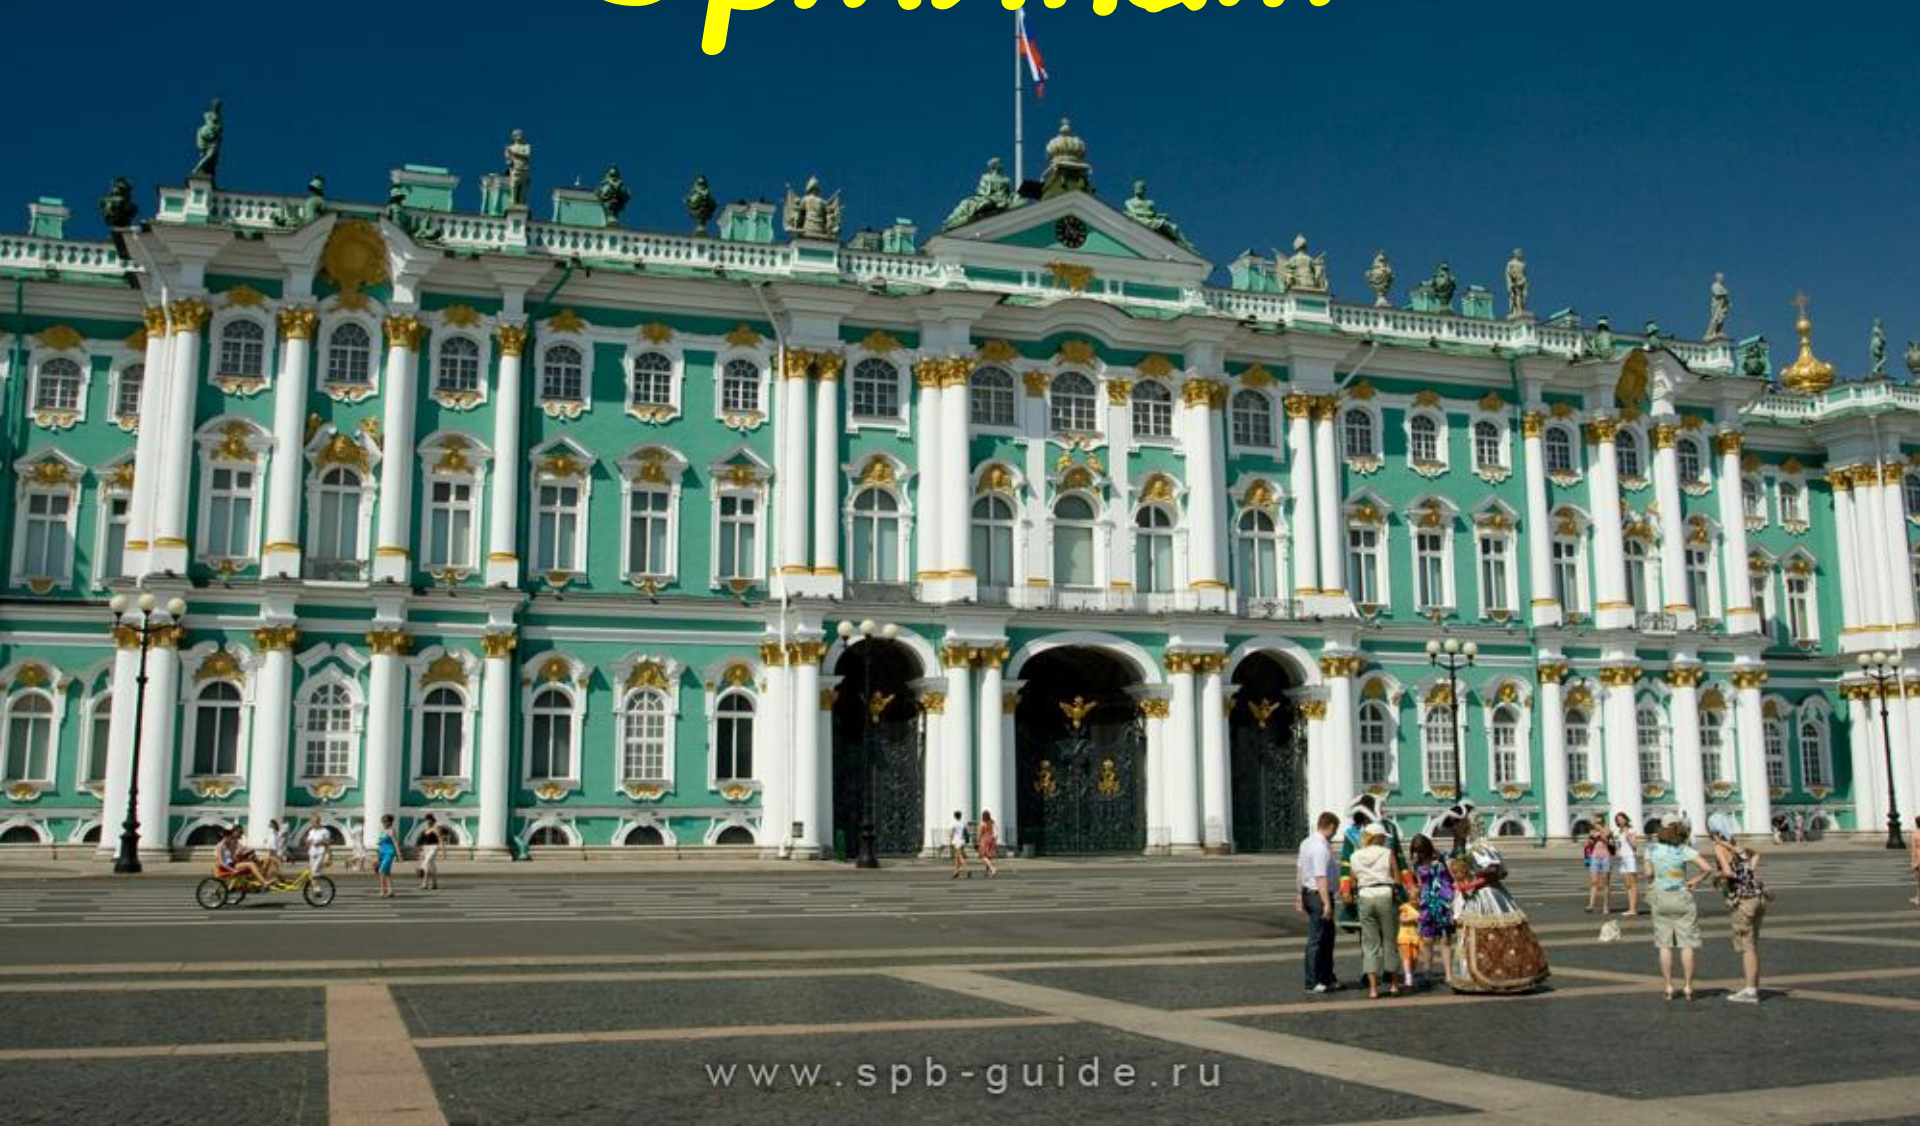

Эрмитаж

www.spb-guide.ru