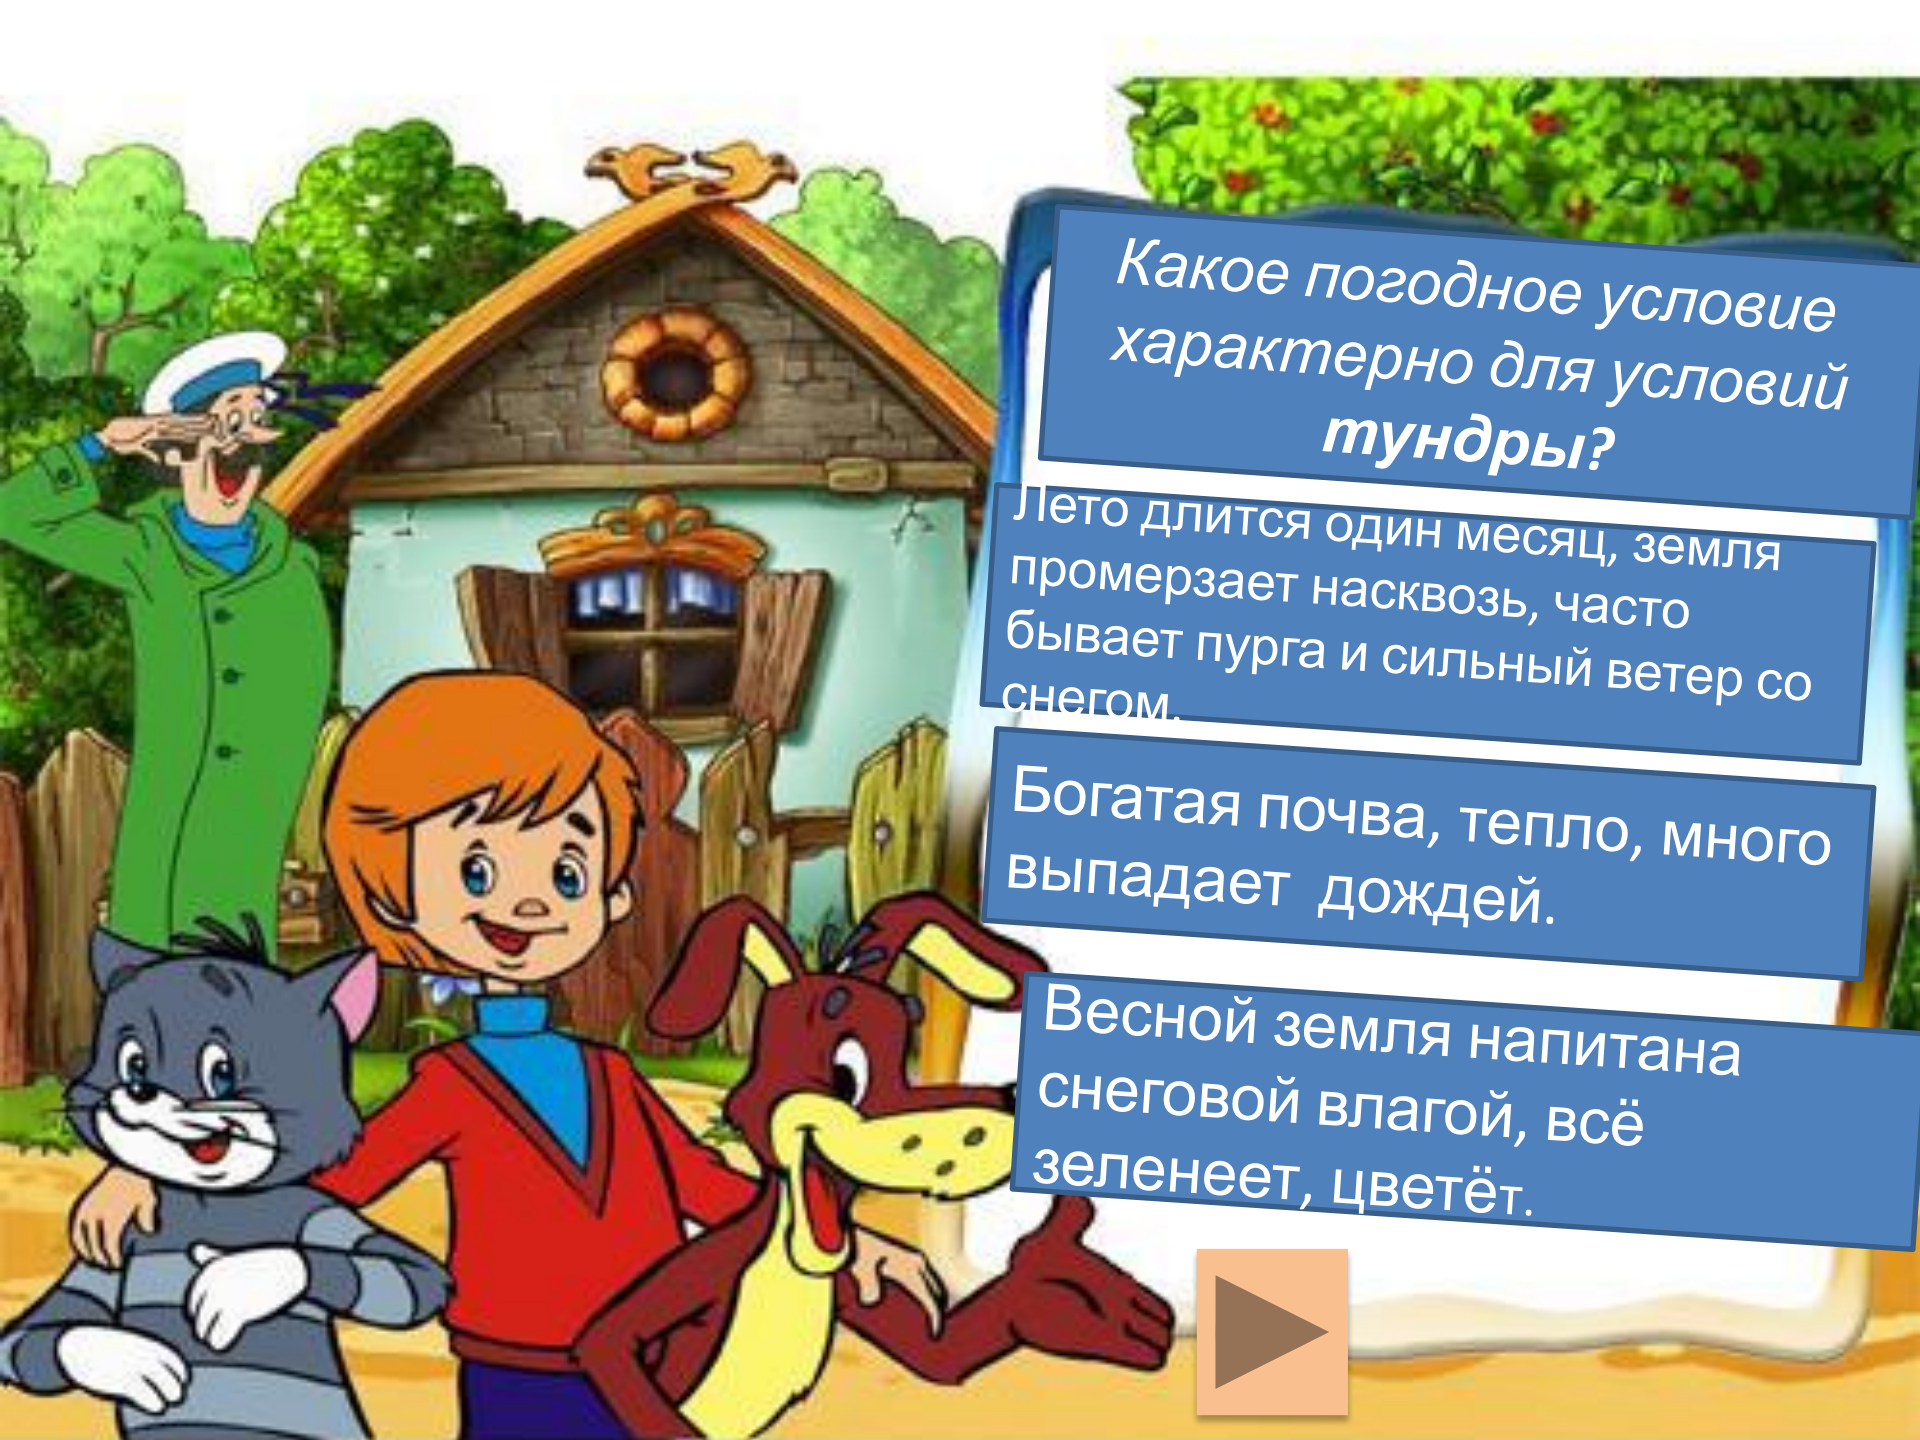

на островах
Северного

Ледовитого океана

В арктической
пустыне
обитают

бобры, нутрии,
ХОМЯКИ

моржи, тюлени,
белые медведи

волки, бурые
медведи, рыси

Какое погодное условие характерно для условий тундры?

Лето длится один месяц, земля промерзает насквозь, часто бывает пурга и сильный ветер со снегом.