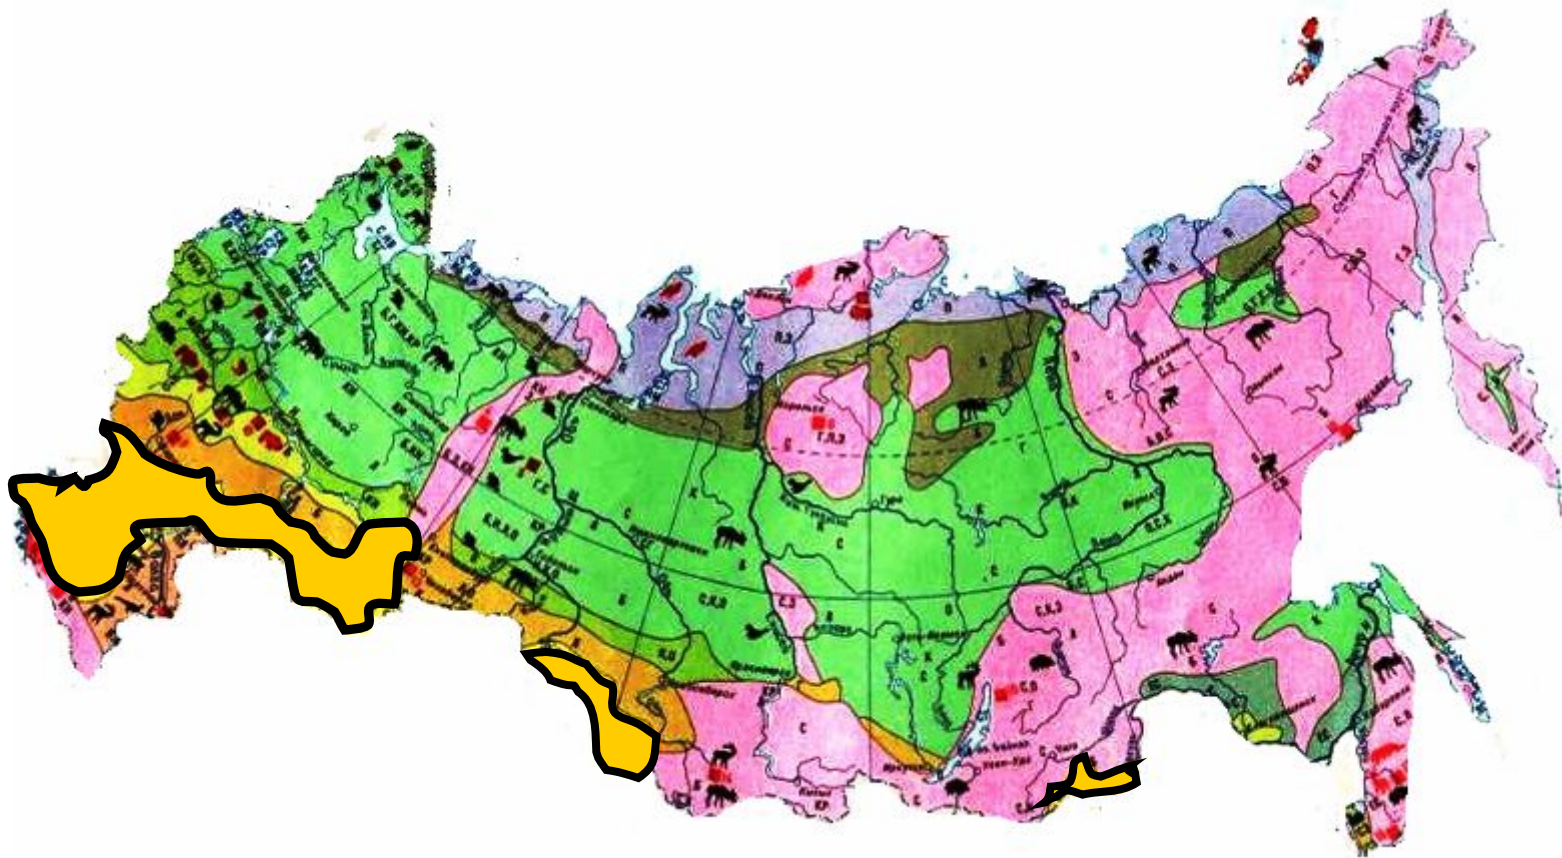

Природная зона
СТЕПЬ

Степь - это бескрайняя равнина, покрытая травянистой растительностью

**Ой ты, степь широкая,
Степь раздольная,
Широко ты, матушка,
Протянулася...**

Степь, да степь кругом.

**Степь, да степь кругом.
Путь далек лежит.
В той степи глухой
Замерзал ямщик...**

Степи России

Зимой температура падает до - 20-30°. Снежный покров тонкий. Ветры, метели.

Весна короткая с большим количеством влаги в почве. Степь оживает, покрывается ковром тюльпанов и ирисов.

**Лето продолжительное и засушливое (+ 23-25)
Суховой - иссушающий ветер. Дует со скоростью
от 5 до 20 м/с (пыльные бури). Ливни.**