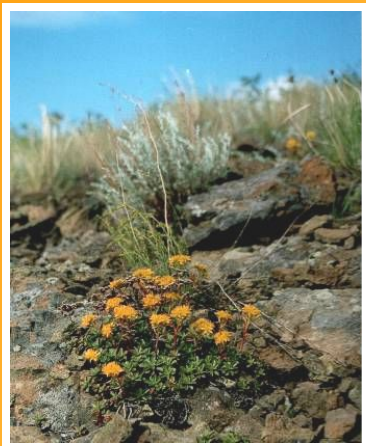

Природная зона
СТЕПЬ

Степь - это бескрайняя равнина, покрытая травянистой растительностью

**Ой ты, степь широкая,
Степь раздольная,
Широко ты, матушка,
Протянулася...**

Степь, да степь кругом.

**Степь, да степь кругом.
Путь далек лежит.
В той степи глухой
Замерзал ямщик...**

Степи России

Зимой температура падает до - 20-30°. Снежный покров тонкий. Ветры, метели.

Весна короткая с большим количеством влаги в почве. Степь оживает, покрывается ковром тюльпанов и ирисов.

**Лето продолжительное и засушливое (+ 23-25)
Суховой - иссушающий ветер. Дует со скоростью
от 5 до 20 м/с (пыльные бури). Ливни.**

**Почвы в степи плодородные,
покрыты чернозёмом**

Растения степи

ирис

тюльпан

шалфей

мак

Растения степи

ОЧИТОК

сон-трава

ТИПЧАК

ПОЛЫНЬ

Растения степи

КОВЫЛЬ

МОЛОДИЛО

КАЧИМ

СИНЯК