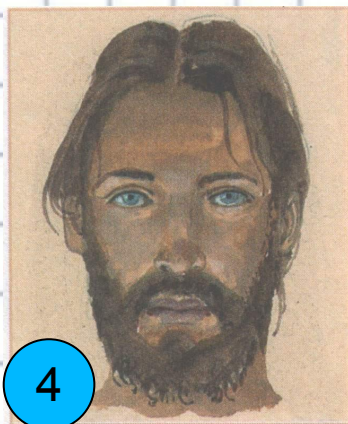

1

2

3

4

5

6

Распределить на 3 группы по расам.