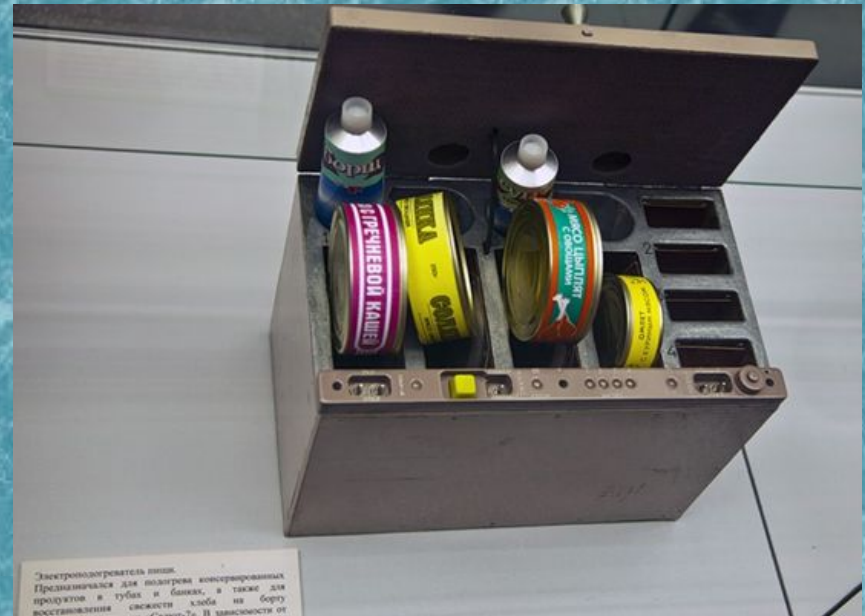

КОСМИЧЕСКАЯ ЕДА