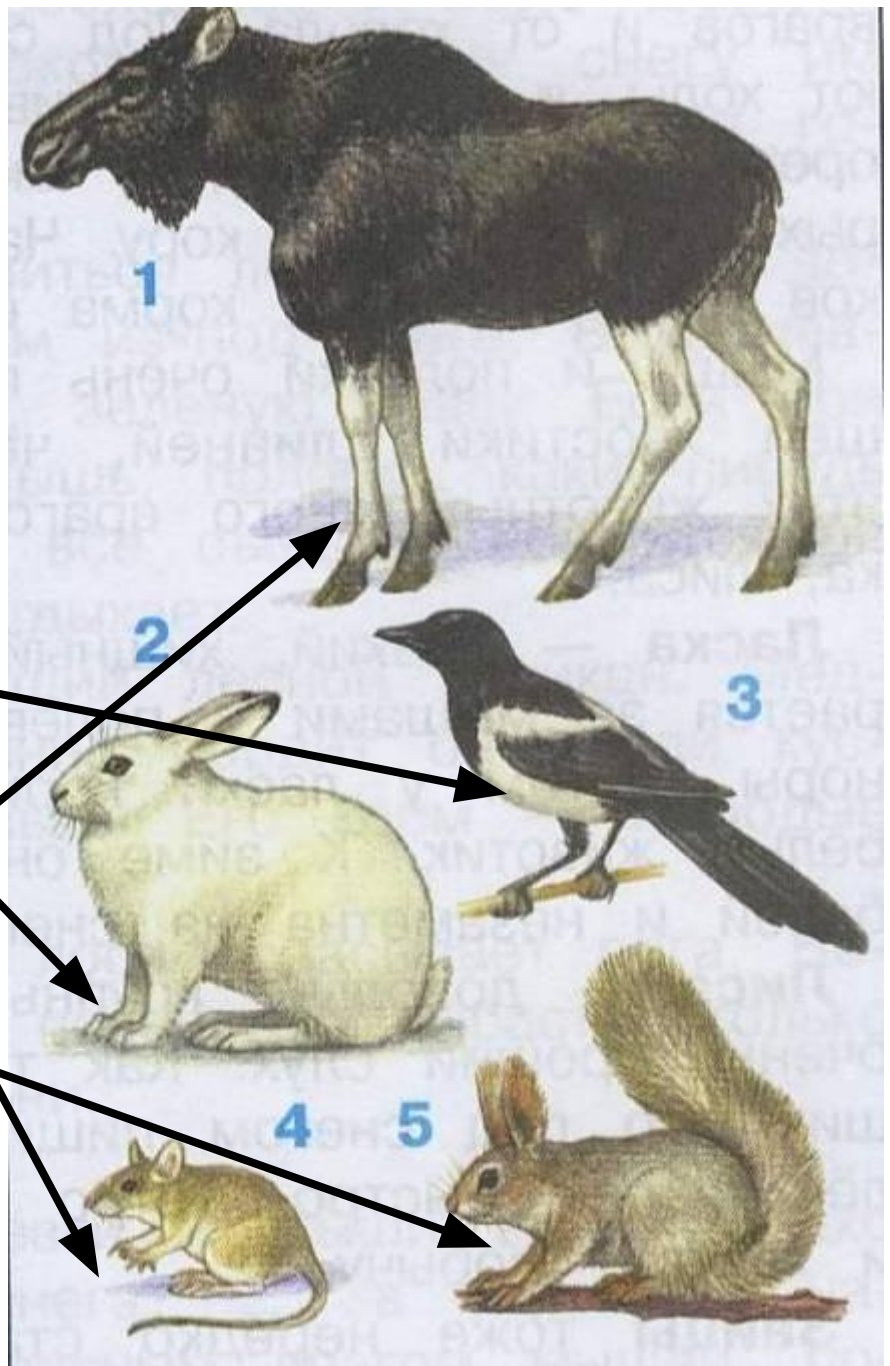

В ГОСТИ К ЗИМЕ

Природа

```
graph TD; A[Природа] --> B[Неживая]; A --> C[Живая];
```

Неживая

Живая

Зимние явления природы:

- оттепель
- гололедица
- снегопад
- метель
- изморозь

Ель обыкновенная (европейская) - *Picea abies*

пшеница

клюква

земляника

Зимующие птицы

Зимующие птицы

Зимующие птицы

Плоды рябины

Пшено, просо,
овес, пшеница