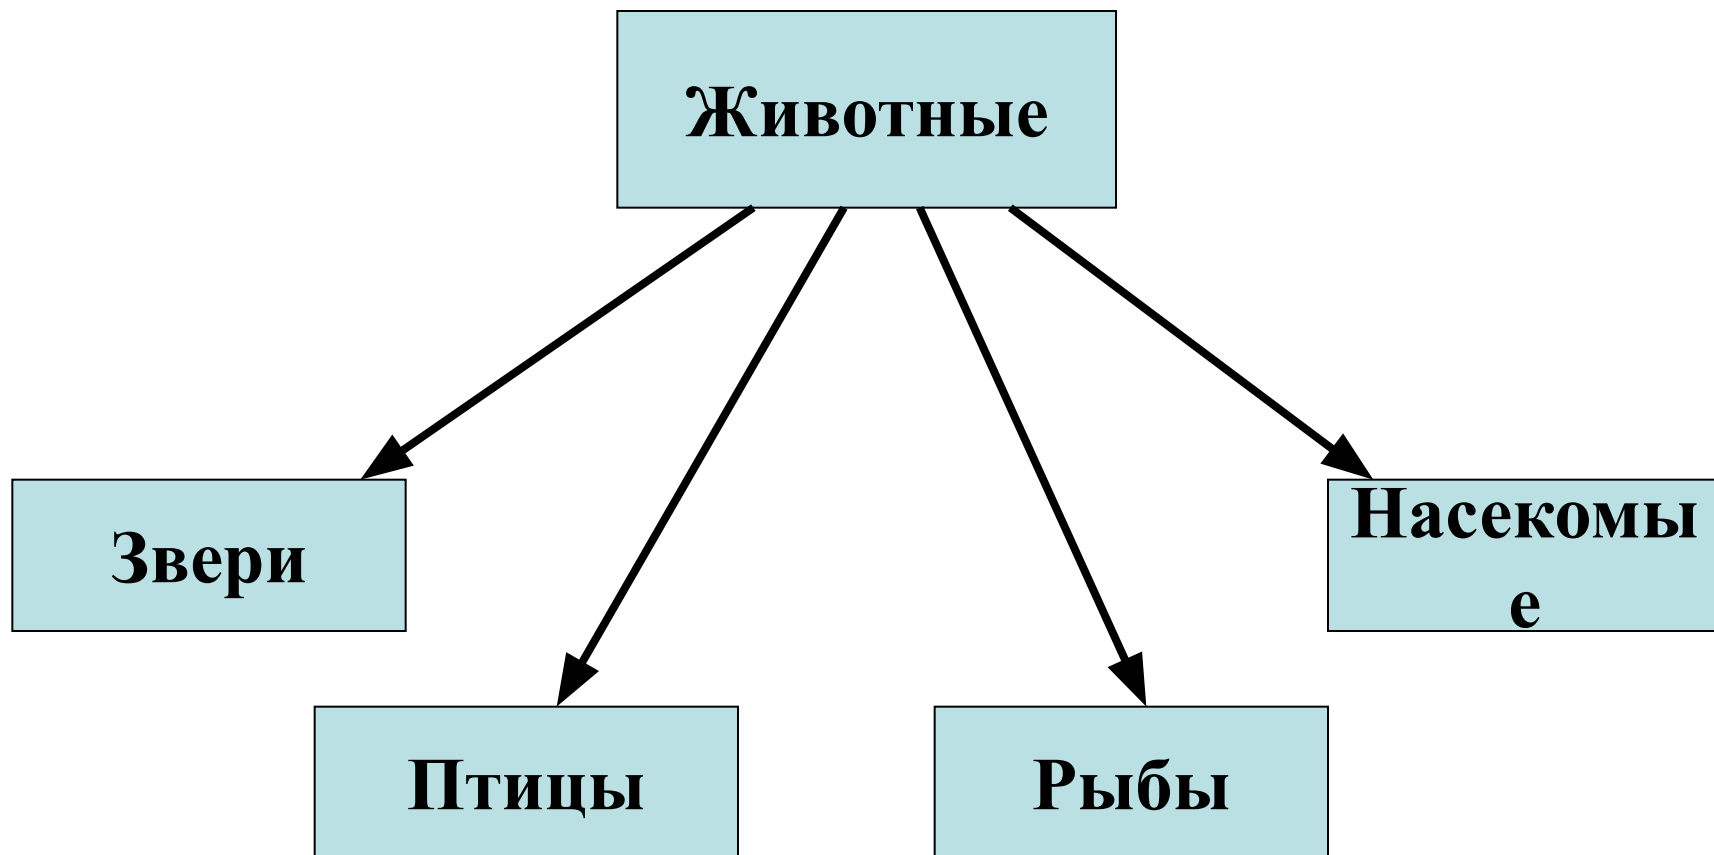

В ГОСТИ К ЗИМЕ

Природа

```
graph TD; A[Природа] --> B[Неживая]; A --> C[Живая];
```

The diagram consists of three light blue rectangular boxes with black outlines. The top box is centered and contains the word 'Природа'. Two black arrows originate from the bottom edge of this box, pointing downwards and outwards to two separate boxes below. The left box contains the word 'Неживая' and the right box contains the word 'Живая'. All text is in a bold, black, serif font.

Неживая

Живая

Зимние явления природы:

- оттепель
- гололедица
- снегопад
- метель
- изморозь

Ель обыкновенная (европейская) - *Picea abies*

пшеница

клюква

земляника