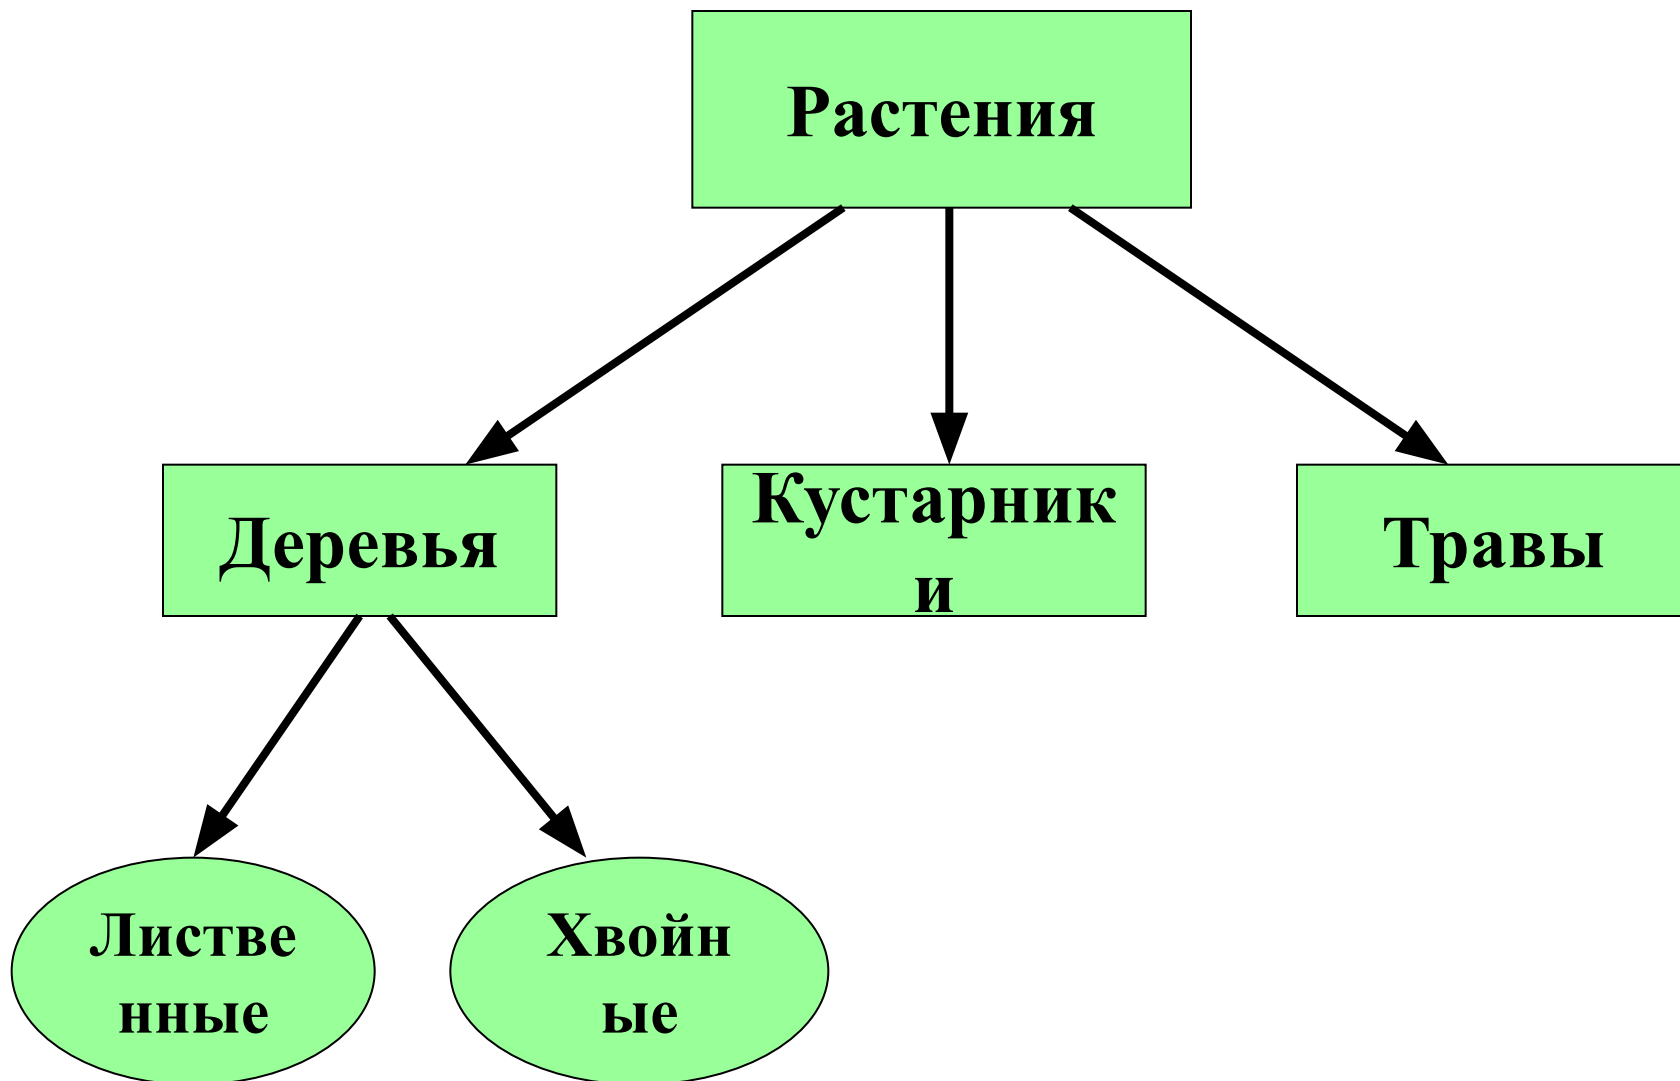

В ГОСТИ К ЗИМЕ

Природа

```
graph TD; A[Природа] --> B[Неживая]; A --> C[Живая];
```

The diagram consists of three light blue rectangular boxes with black outlines. The top box is centered and contains the word 'Природа'. Two black arrows originate from the bottom edge of this box, pointing downwards and outwards to two separate boxes below. The left box contains the word 'Неживая' and the right box contains the word 'Живая'. All text is in a bold, black, serif font.

Неживая

Живая

Зимние явления природы:

- оттепель
- гололедица
- снегопад
- метель
- изморозь

Ель обыкновенная (европейская) - *Picea abies*

пшеница

клюква

земляника