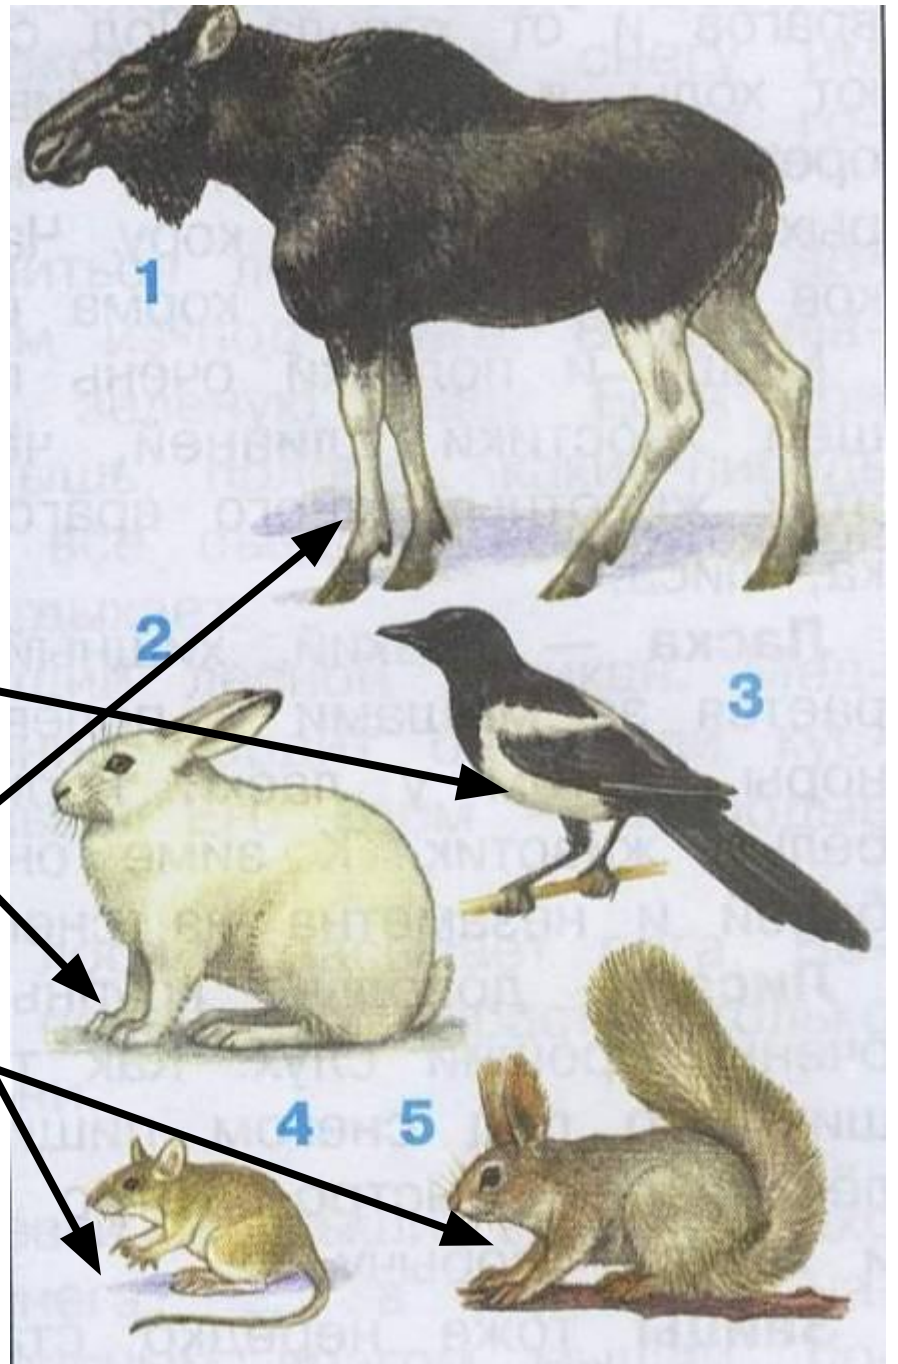

В ГОСТИ К ЗИМЕ

Природа

```
graph TD; A[Природа] --> B[Неживая]; A --> C[Живая];
```

The diagram consists of three light blue rectangular boxes with black outlines. The top box is centered and contains the word 'Природа'. Two black arrows originate from the bottom edge of this box, pointing downwards and outwards to two separate boxes below. The left box contains the word 'Неживая' and the right box contains the word 'Живая'. All text is in a bold, black, serif font.

Неживая

Живая

Зимние явления природы:

- оттепель
- гололедица
- снегопад
- метель
- изморозь

Ель обыкновенная (европейская) - *Picea abies*

пшеница

клюква

земляника