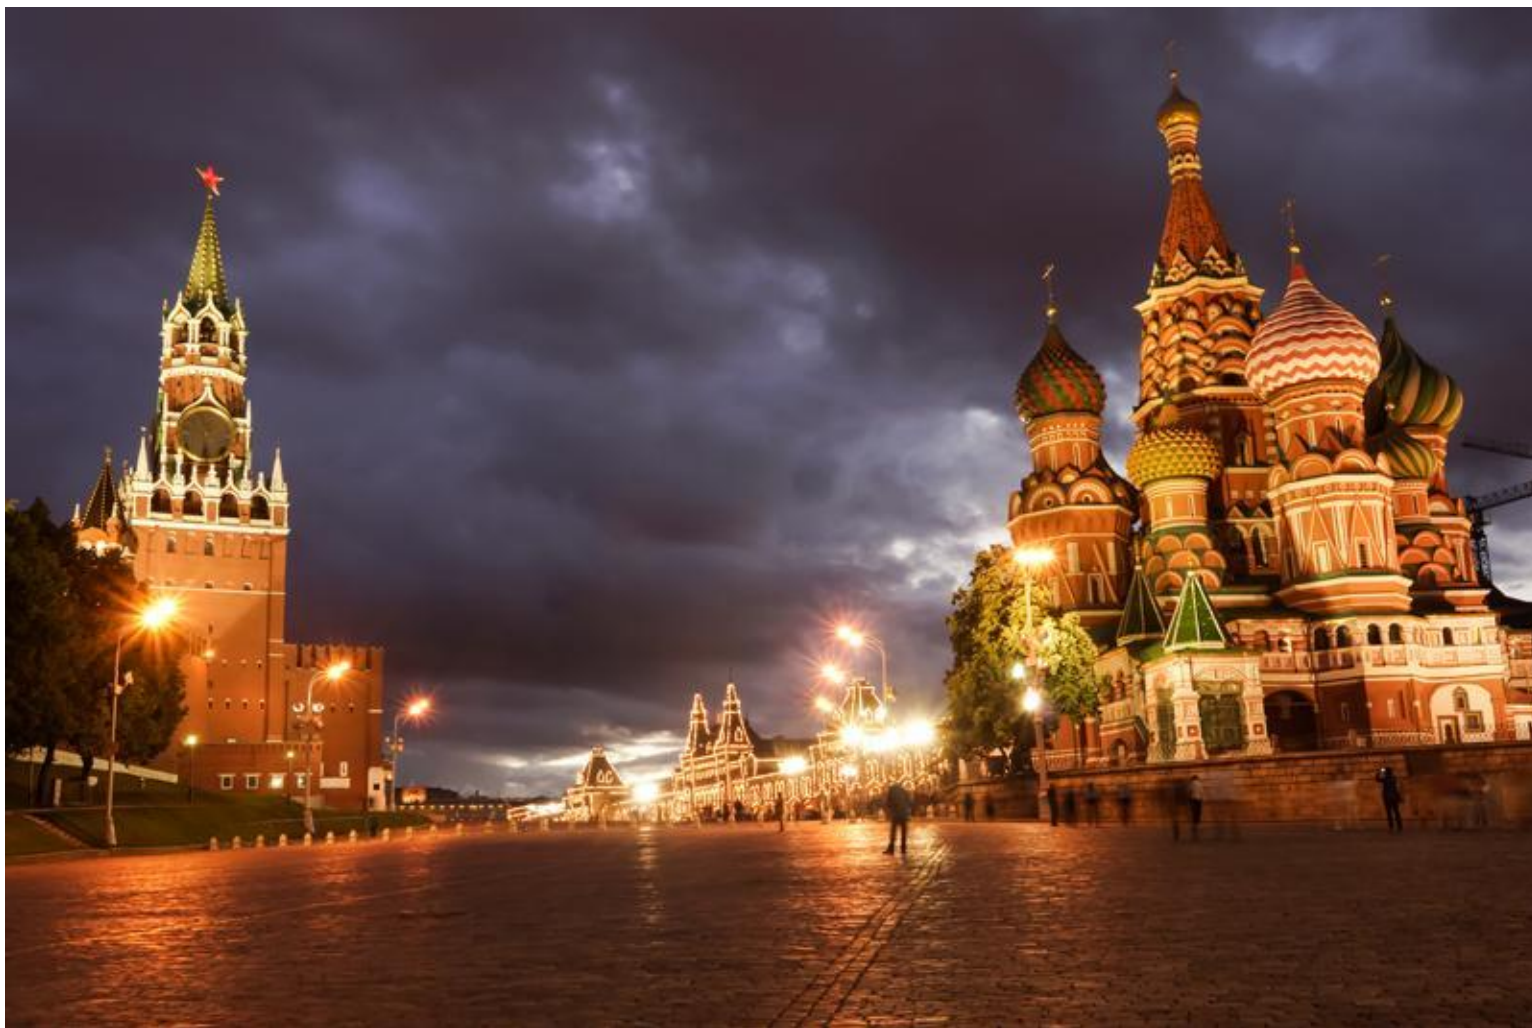

Московский Кремль и Красная площадь