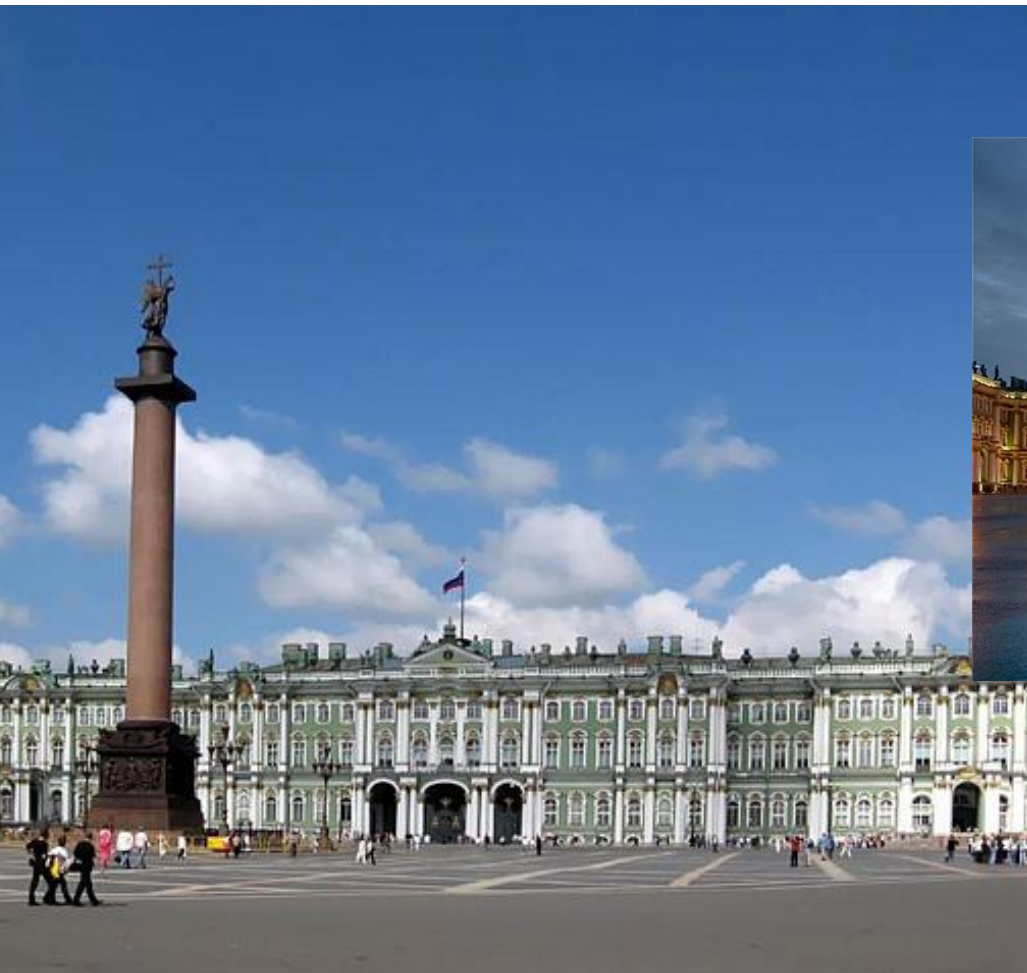

Дворцовая площадь. Зимний дворец. Эрмитаж. Александровская колонна.