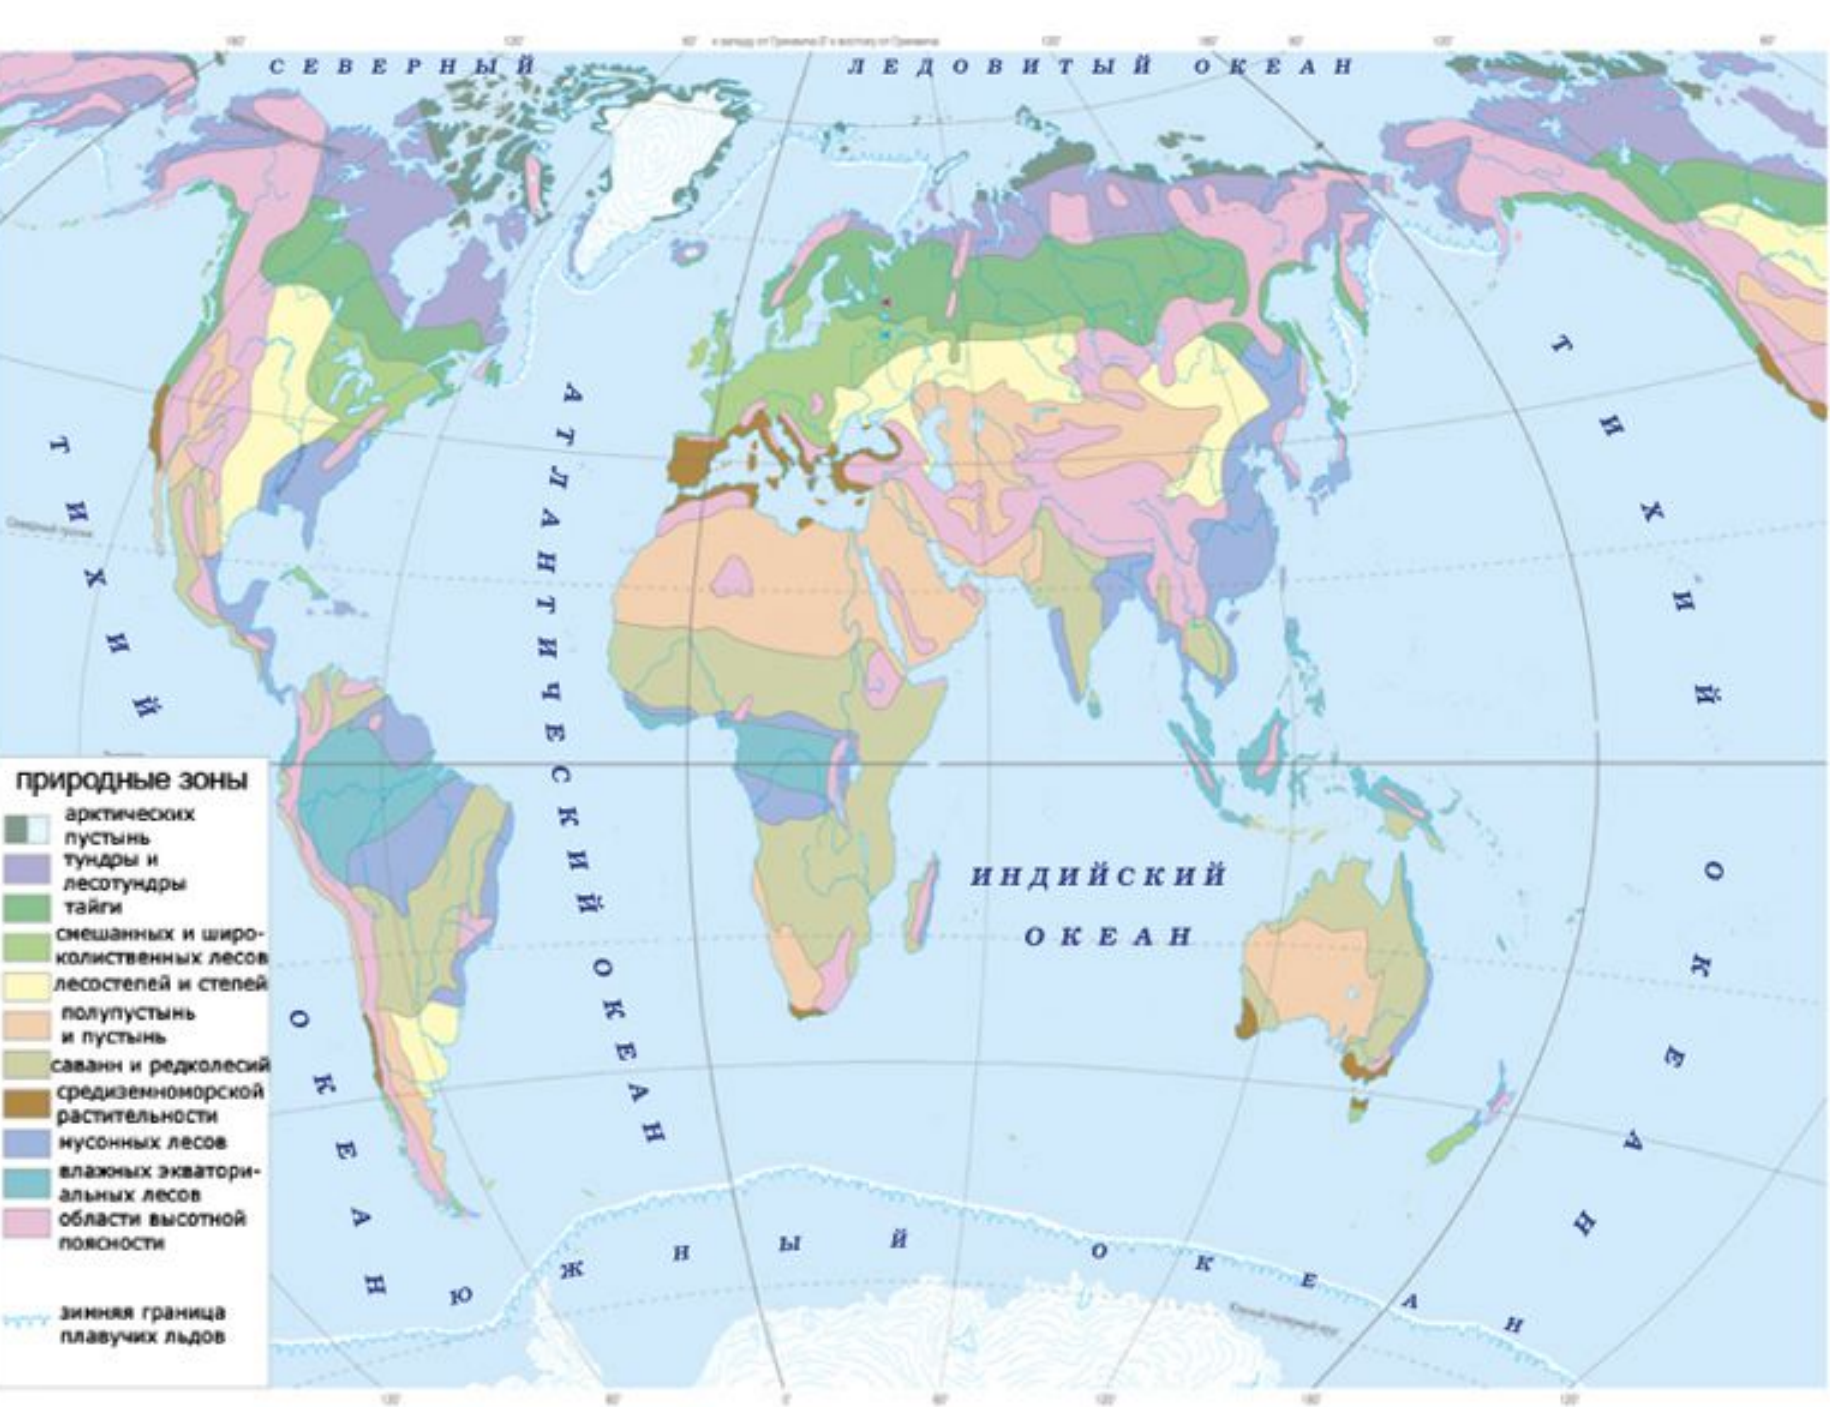

A satellite-style map of Russia and surrounding regions, showing the Arctic region at the top with significant snow and ice cover. The text is overlaid in the center of the map.

ПРИРОДНЫЕ ЗОНЫ РОССИИ.
ЗОНА АРКТИЧЕСКИХ
ПУСТЫНЬ

АРКТИКА

**АРКТИЧЕСКАЯ
ПУСТЫНЯ**

**АРКТИЧЕСКАЯ
ТУНДРА**

От греч. *arctikos* — северный,
arctos — медведь (по созвездию
Малой Медведицы).

РАСТИТЕЛЬНОСТЬ

ЖИВОТНЫЙ МИР

БЕЛЫЙ МЕДВЕДЬ

ТЮЛЕНИ

КАЙРА

ПОЛЯРНАЯ ЧАЙКА

ГАГАРКА

ТУПИКИ