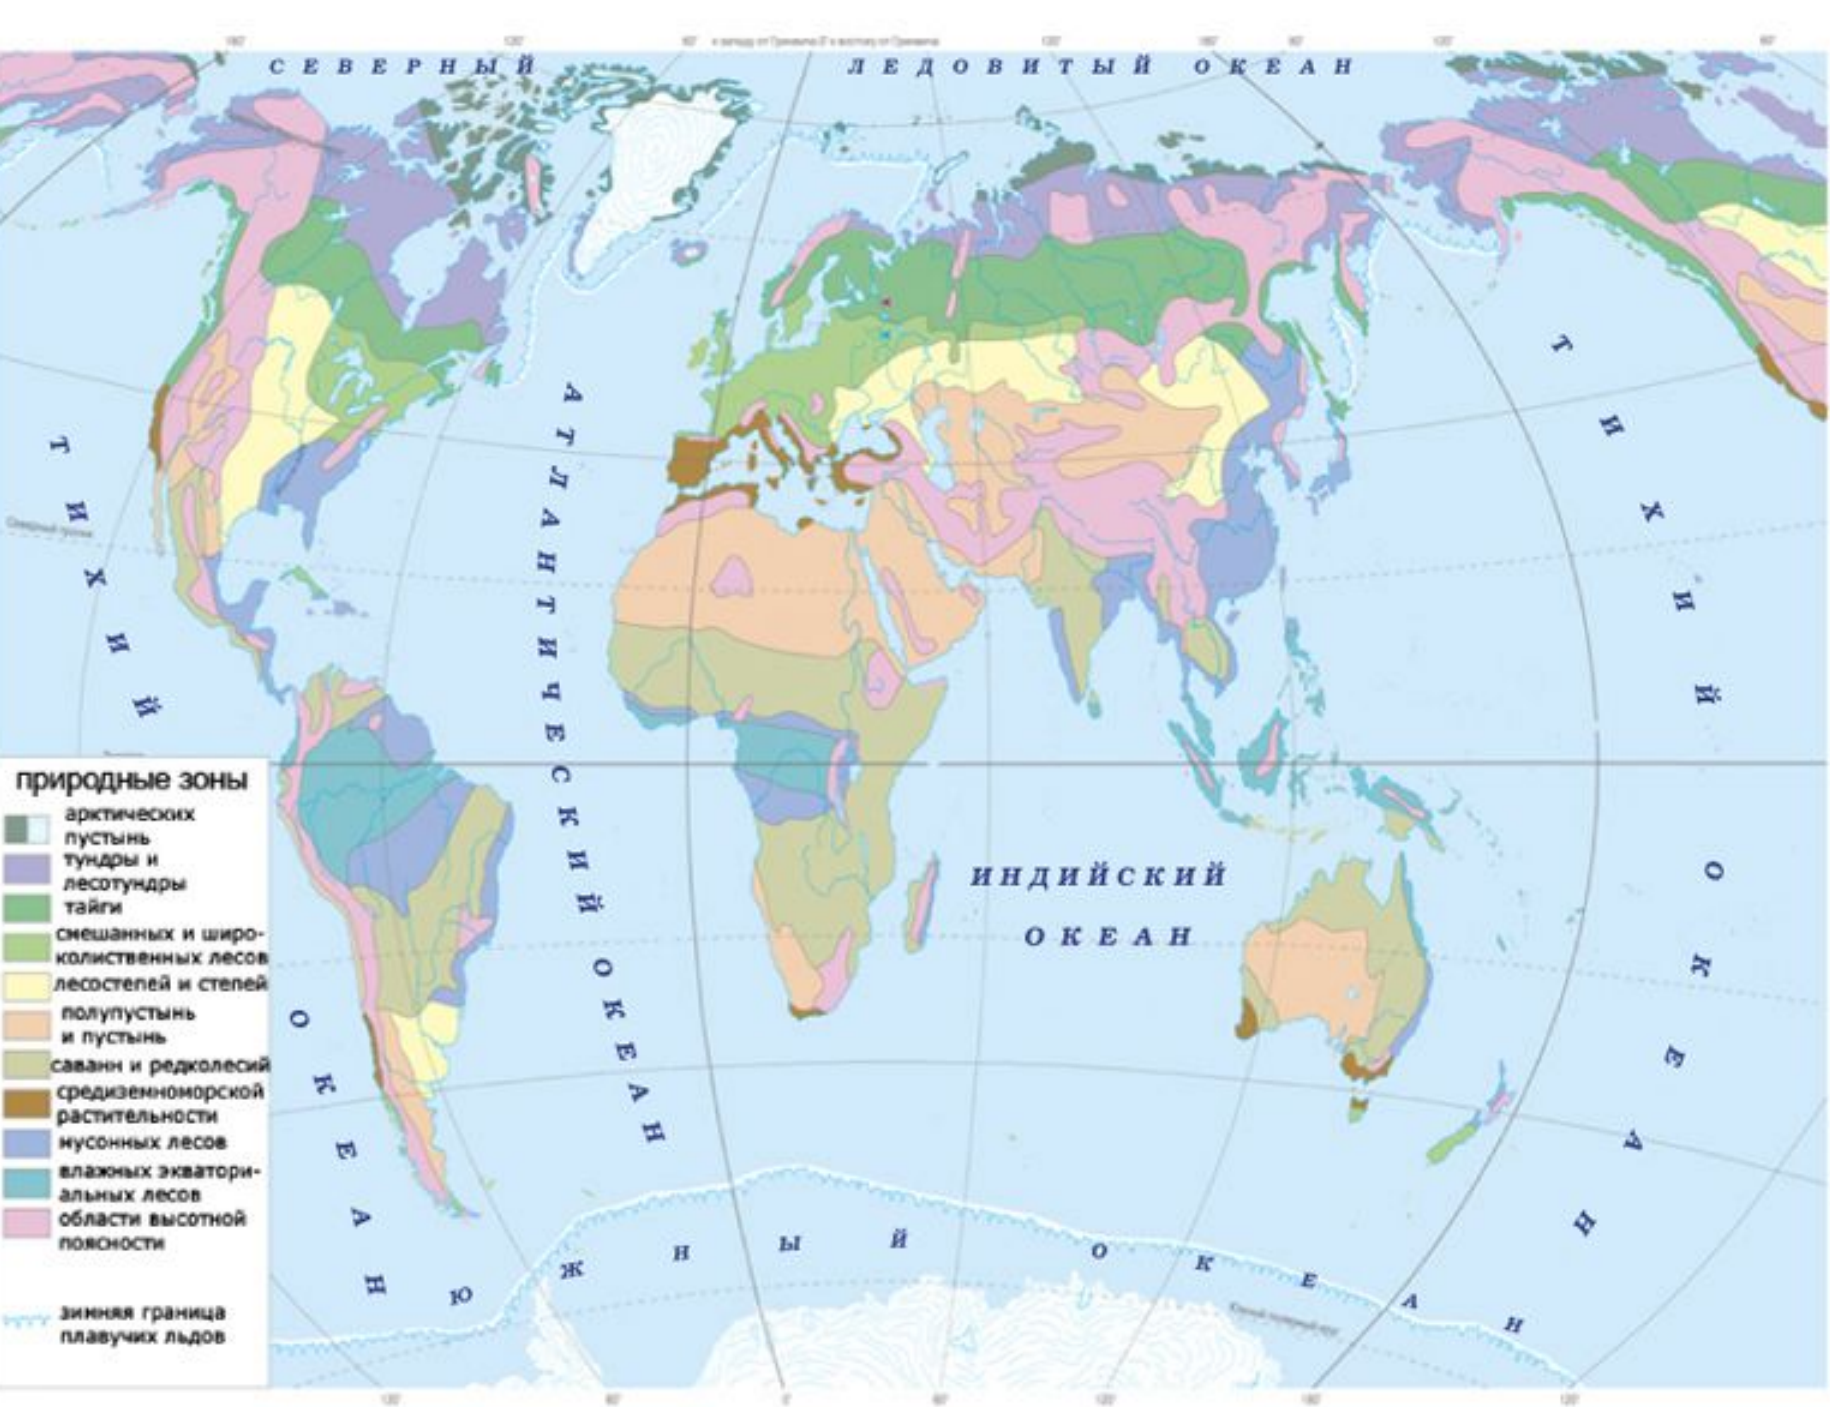

A satellite-style map of Russia and surrounding regions, showing the Arctic region at the top with ice and snow. The text is overlaid in the center of the map.

ПРИРОДНЫЕ ЗОНЫ РОССИИ.
ЗОНА АРКТИЧЕСКИХ
ПУСТЫНЬ

АРКТИКА

**АРКТИЧЕСКАЯ
ПУСТЫНЯ**

**АРКТИЧЕСКАЯ
ТУНДРА**

От греч. *arctikos* — северный,
arctos — медведь (по созвездию
Малой Медведицы).

РАСТИТЕЛЬНОСТЬ

ЖИВОТНЫЙ МИР

БЕЛЫЙ МЕДВЕДЬ

ТЮЛЕНИ

КАЙРА

ПОЛЯРНАЯ ЧАЙКА

ГАГАРКА

ТУПИКИ