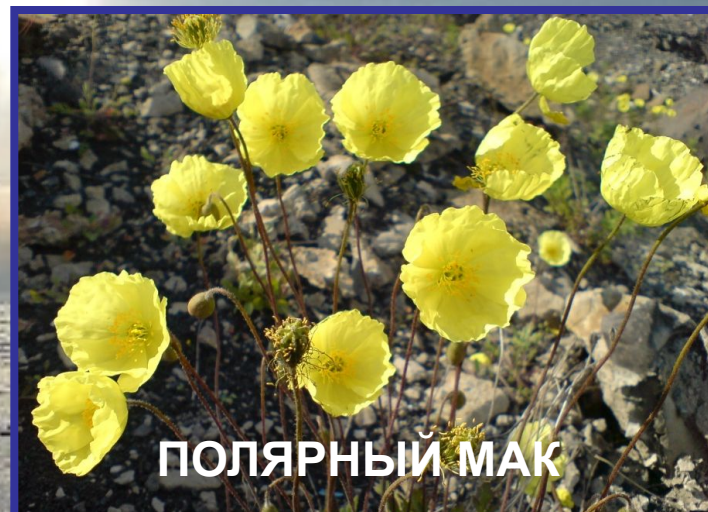

A satellite-style map of Russia and surrounding regions, showing the Arctic region at the top with ice and snow. The text is overlaid in the center of the map.

ПРИРОДНЫЕ ЗОНЫ РОССИИ.
ЗОНА АРКТИЧЕСКИХ
ПУСТЫНЬ

АРКТИКА

**АРКТИЧЕСКАЯ
ПУСТЫНЯ**

**АРКТИЧЕСКАЯ
ТУНДРА**

От греч. *arctikos* — северный,
arctos — медведь (по созвездию
Малой Медведицы).

РАСТИТЕЛЬНОСТЬ

ЖИВОТНЫЙ МИР

БЕЛЫЙ МЕДВЕДЬ

ТЮЛЕНИ