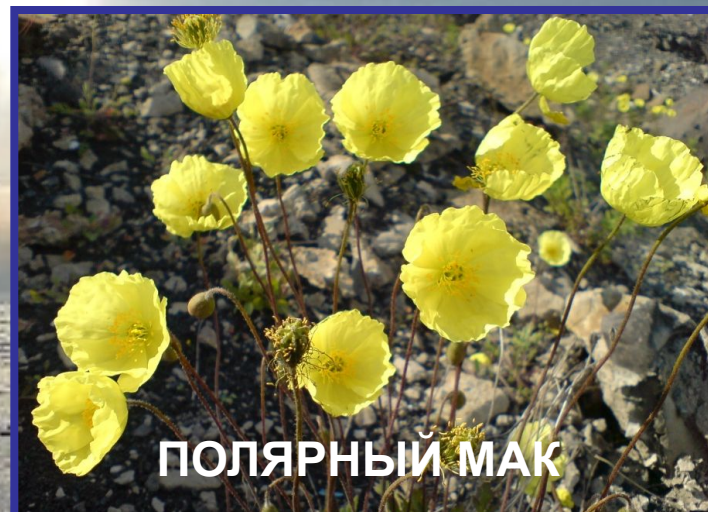

A satellite-style map of Russia and surrounding regions, showing the Arctic region at the top with significant snow and ice cover. The text is overlaid in the center of the map.

ПРИРОДНЫЕ ЗОНЫ РОССИИ.
ЗОНА АРКТИЧЕСКИХ
ПУСТЫНЬ

АРКТИКА

**АРКТИЧЕСКАЯ
ПУСТЫНЯ**

**АРКТИЧЕСКАЯ
ТУНДРА**

От греч. *arctikos* — северный,
arctos — медведь (по созвездию
Малой Медведицы).

РАСТИТЕЛЬНОСТЬ

ЖИВОТНЫЙ МИР

БЕЛЫЙ МЕДВЕДЬ

ТЮЛЕНИ