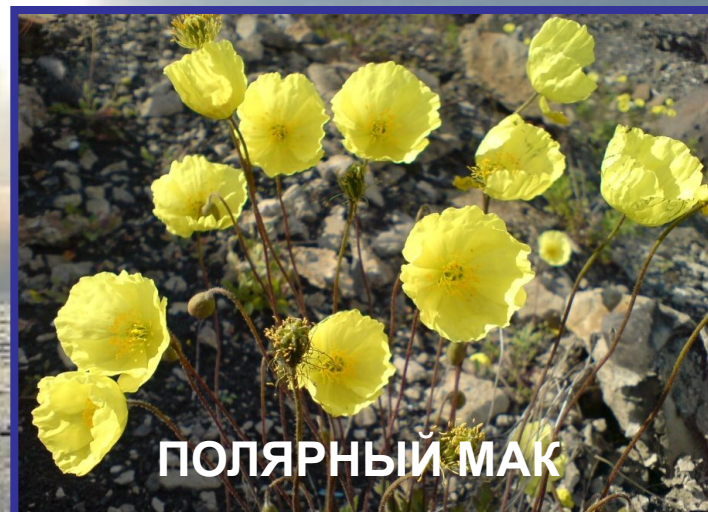


A satellite-style map of Russia and surrounding regions, showing the Arctic region at the top and the southern parts of the country. The map is in shades of blue, green, and brown, with white snow patches in the north.

Урок окружающего мира
4 класс
УМК «Школа России»

ПРИРОДНЫЕ ЗОНЫ РОССИИ. ЗОНА АРКТИЧЕСКИХ ПУСТЫНЬ

АРКТИКА

**АРКТИЧЕСКАЯ
ПУСТЫНЯ**

**АРКТИЧЕСКАЯ
ТУНДРА**

От греч. *arctikos* — северный,
arctos — медведь (по созвездию
Малой Медведицы).

РАСТИТЕЛЬНОСТЬ

ЖИВОТНЫЙ МИР

БЕЛЫЙ МЕДВЕДЬ

ТЮЛЕНИ

КАЙРА

ПОЛЯРНАЯ ЧАЙКА

ГАГАРКА

ТУПИКИ