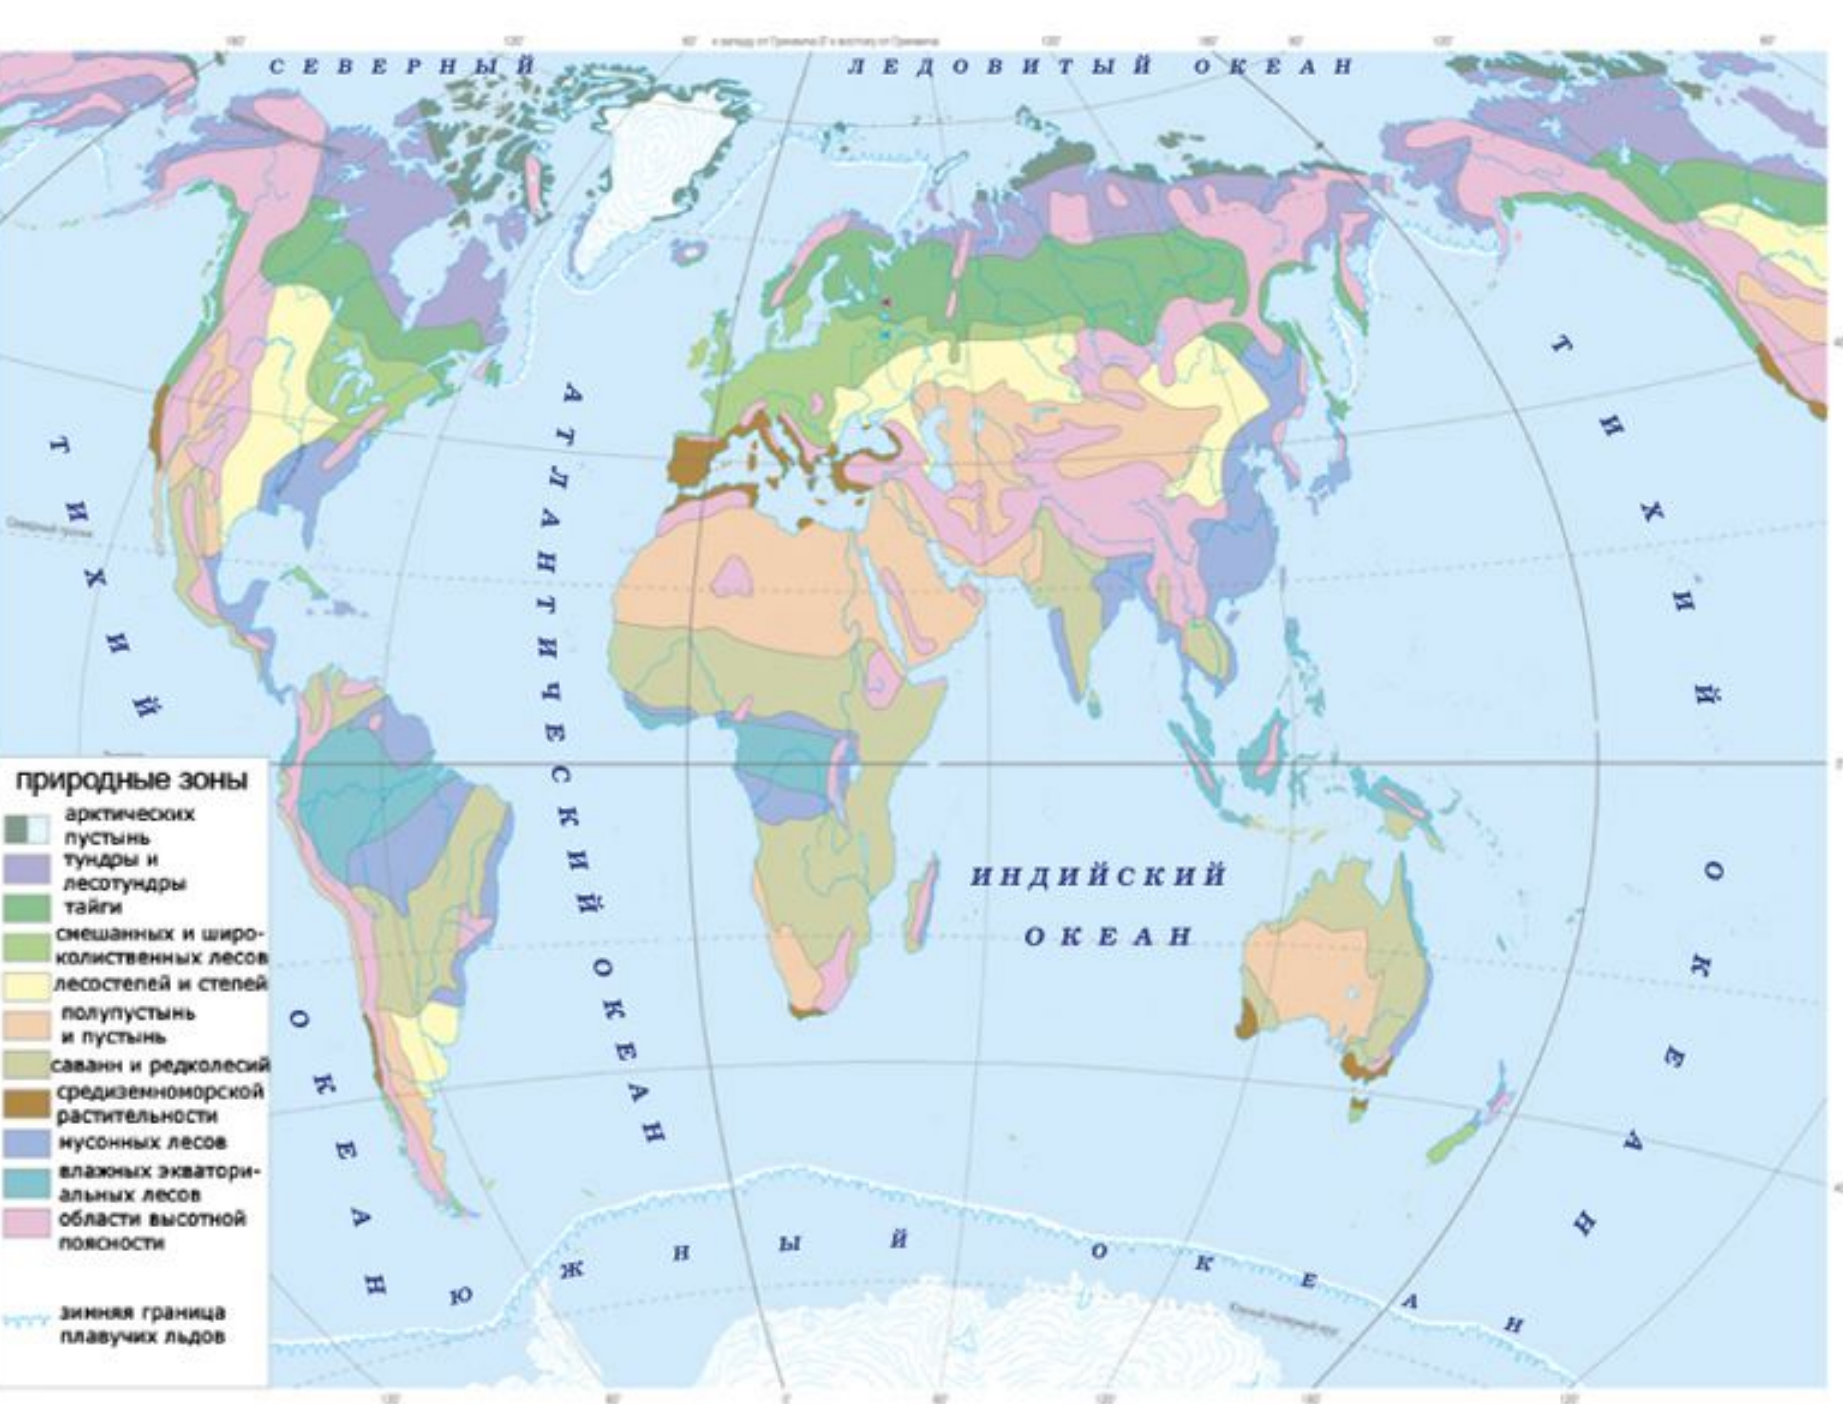


A satellite-style map of Russia and its surrounding regions, including parts of Europe, Asia, and the Arctic. The map shows various geographical features like mountains, rivers, and coastlines. The text is overlaid on the map.

Урок окружающего мира
4 класс
УМК «Школа России»

ПРИРОДНЫЕ ЗОНЫ РОССИИ. ЗОНА АРКТИЧЕСКИХ ПУСТЫНЬ

АРКТИКА

**АРКТИЧЕСКАЯ
ПУСТЫНЯ**

**АРКТИЧЕСКАЯ
ТУНДРА**

От греч. *arctikos* — северный,
arctos — медведь (по созвездию
Малой Медведицы).

РАСТИТЕЛЬНОСТЬ

ЖИВОТНЫЙ МИР

БЕЛЫЙ МЕДВЕДЬ

ТЮЛЕНИ

КАЙРА

ПОЛЯРНАЯ ЧАЙКА

ГАГАРКА

ТУПИКИ