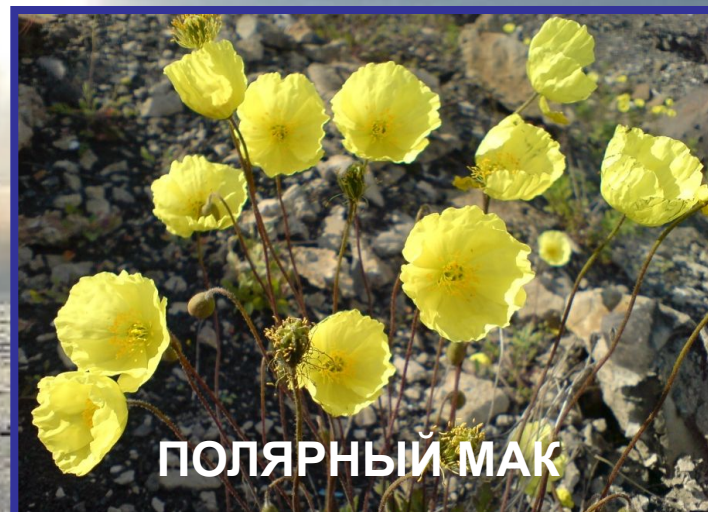


A satellite-style map of Russia and its surrounding regions, including parts of Europe, Asia, and the Arctic. The map shows various geographical features like mountains, rivers, and coastlines. The text is overlaid on the map.

Урок окружающего мира
4 класс
УМК «Школа России»

ПРИРОДНЫЕ ЗОНЫ РОССИИ. ЗОНА АРКТИЧЕСКИХ ПУСТЫНЬ

АРКТИКА

**АРКТИЧЕСКАЯ
ПУСТЫНЯ**

**АРКТИЧЕСКАЯ
ТУНДРА**

От греч. *arctikos* — северный,
arctos — медведь (по созвездию
Малой Медведицы).

РАСТИТЕЛЬНОСТЬ

ЖИВОТНЫЙ МИР

БЕЛЫЙ МЕДВЕДЬ

ТЮЛЕНИ

КАЙРА

ПОЛЯРНАЯ ЧАЙКА

ГАГАРКА

ТУПИКИ