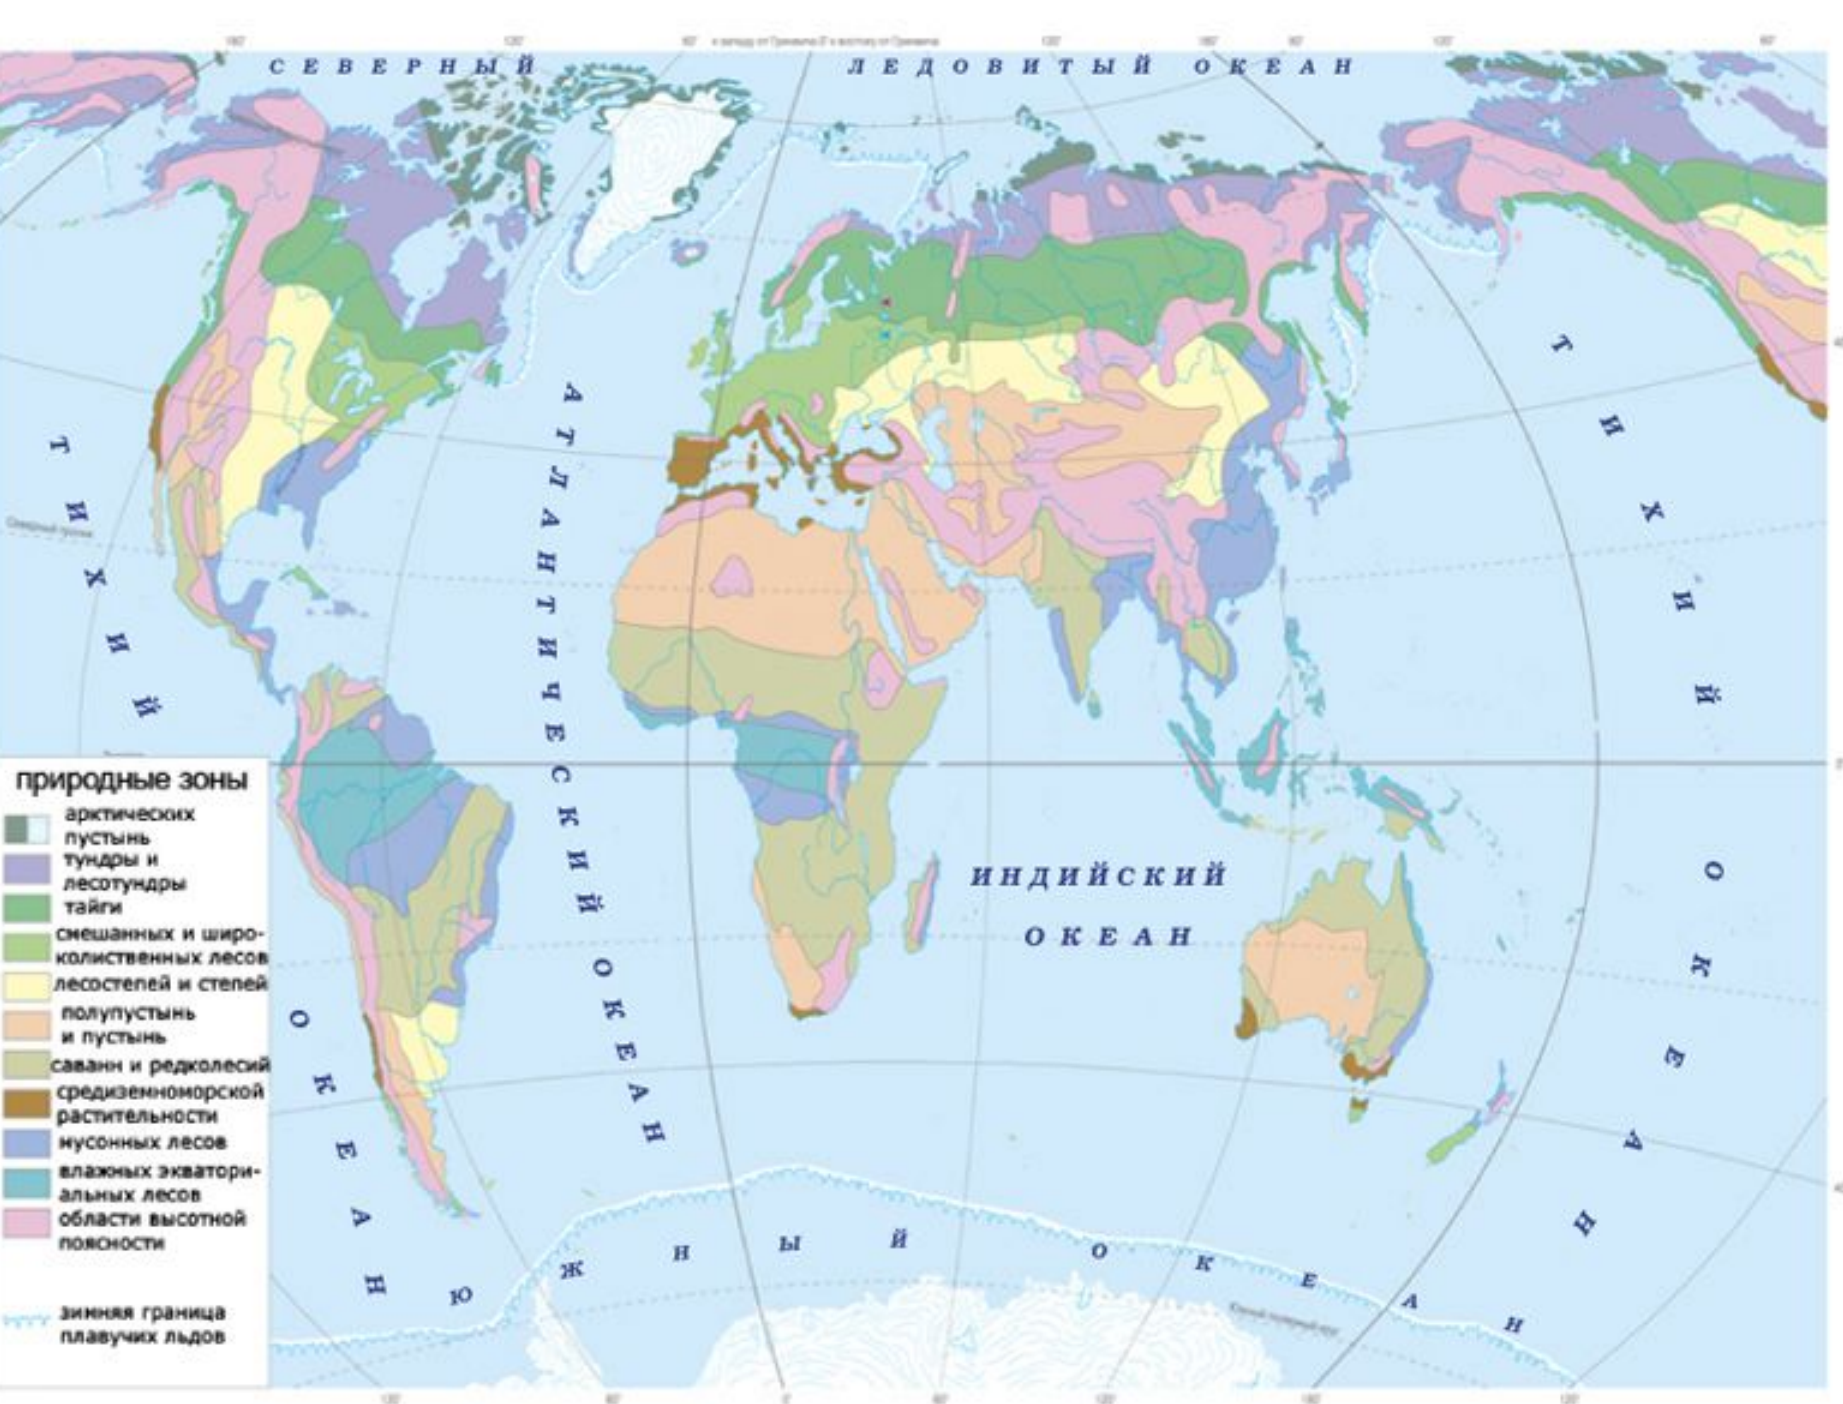


A satellite-style map of Russia and surrounding regions, showing the Arctic region at the top and the southern parts of the country. The map is in shades of blue, green, and brown, with white snow patches in the north.

Урок окружающего мира
4 класс
УМК «Школа России»

ПРИРОДНЫЕ ЗОНЫ РОССИИ. ЗОНА АРКТИЧЕСКИХ ПУСТЫНЬ

АРКТИКА

**АРКТИЧЕСКАЯ
ПУСТЫНЯ**

**АРКТИЧЕСКАЯ
ТУНДРА**

От греч. *arctikos* — северный,
arctos — медведь (по созвездию
Малой Медведицы).

РАСТИТЕЛЬНОСТЬ

ЖИВОТНЫЙ МИР

БЕЛЫЙ МЕДВЕДЬ

ТЮЛЕНИ

КАЙРА

ПОЛЯРНАЯ ЧАЙКА

ГАГАРКА

ТУПИКИ