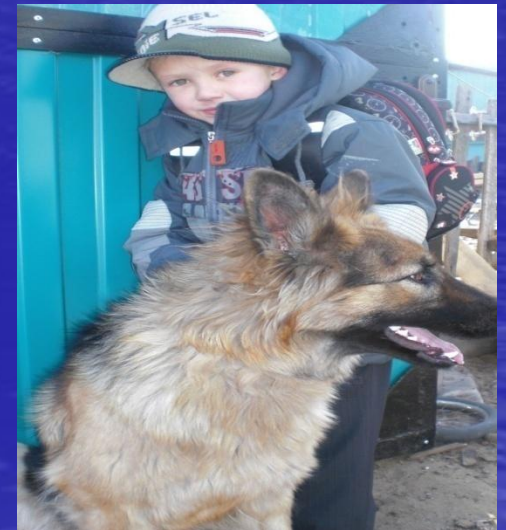

Верный друг человека

Ученика 1А класса

Иванов

Константин

Учитель - **Абзалова**

Марианна

НЕМЕЦКАЯ ОВЧАРКА

Собаки - самые
удивительные существа;
Они дарят нам
бескорыстную любовь.
Для меня они - идеал всего
живого.

Гилда

Рэднер.

Почему я выбрал эту тему?

У меня есть верный и преданный друг, удивительное весёлое и доброе существо собака по кличке Долли. Я люблю за ним наблюдать, играть с ним и баловаться.

Чтобы хорошо понимать свою собаку Долли, я решил

От дикого волка до ручной собачки – за долгие века **эволюция** привела к появлению совершенно несхожих видов собак.

Страна происхождения -
Германия

Немецкая овчарка была выведена в конце XIX века. Своим официальным рождением порода обязана усилиям основателей Клуба любителей немецкой овчарки, во главе которого стоял ротмистр Макс фон Штефаниц, по праву считающийся духовным отцом этой породы собак.

Первый представитель немецкой овчарки как породы — грязно-белого окраса Грайф — был показан на выставке в Ганновере в 1882 г. Грайф был первым внесен в родословную книгу немецких овчарок.

Первоначальное предназначение немецкой овчарки — охрана стада. Сокращение количества домашнего скота и широкое распространение породы заставили заводчиков искать новые способы использования собаки, благо её физические и психические качества, физическая стойкость, выносливость в непогоду, прекрасно развитое