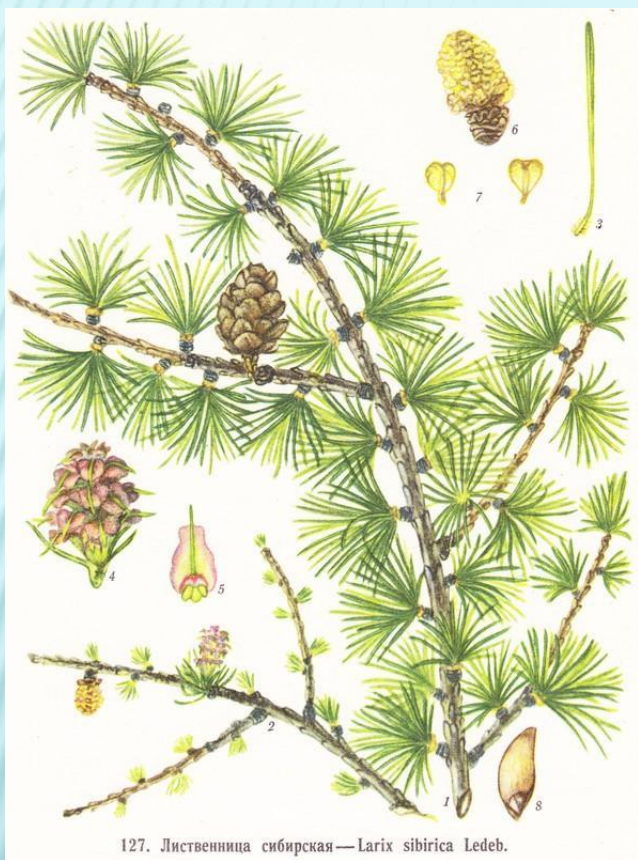

ВИКТОРИНА

«ЗЕЛЕНАЯ АПТЕКА»

Подорожник
большой

Клюква
болотная

Мать-и-мачеха

Шиповник коричный

Чистотел
большой

Лопух большой

Крапива
двудомная

*Нивяник
обыкновенный*

Алоэ древовидное

ЧЕСНОК

Петрушка

Герань крупноцветковая

Герань душистая

Каланхоэ
перистое

Мята
перечная

127. Лиственница сибирская—*Larix sibirica* Ledeb.

Смородина
черная

Рыжикова

*ПРЕЗЕНТАЦИЮ ПОДГОТОВИЛА УЧИТЕЛЬ МОУ ГОРИЦКАЯ СОШ.
«ОБРАЗОВАТЕЛЬНЫЙ ЦЕНТР»*

*КИМРСКОГО РАЙОНА ТВЕРСКОЙ ОБЛАСТИ - ТУЛЯЕВА ЕЛЕНА
ЮБЕВНА
2013 ГОД.*