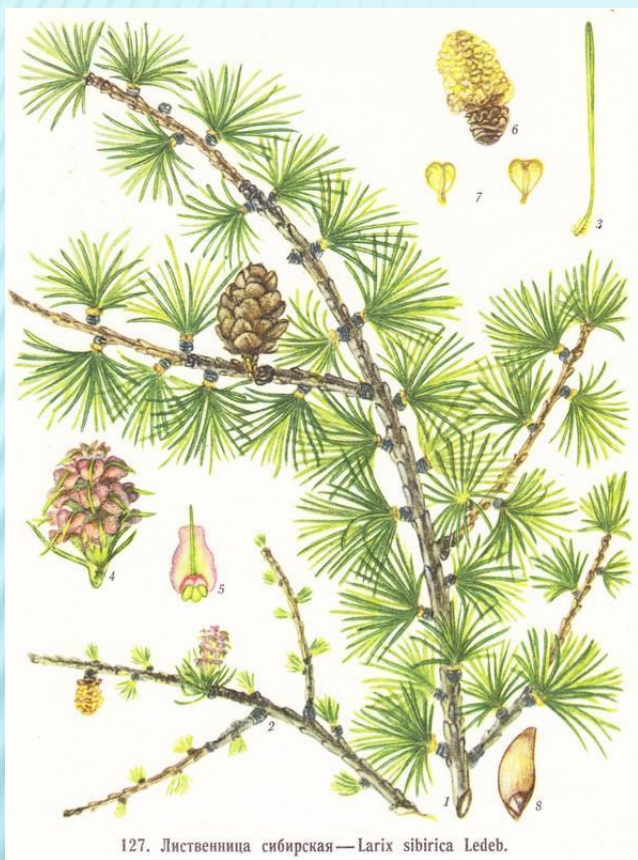

ВИКТОРИНА

«ЗЕЛЕНАЯ АПТЕКА»

Подорожник
большой

Клюква
болотная

Мать-и-мачеха

Шиповник коричный

Чистотел
большой

Лопух большой

Крапива
двудомная

*Нивяник
обыкновенный*

Алоэ древовидное

ЧЕСНОК

Петрушка

Герань крупноцветковая

Герань душистая

Каланхоэ
перистое

Мята
перечная

127. Лиственница сибирская—*Larix sibirica* Ledeb.

*Смородина
черная*

*ПРЕЗЕНТАЦИЮ ПОДГОТОВИЛА УЧИТЕЛЬ МОУ ГОРИЦКАЯ СОШ.
«ОБРАЗОВАТЕЛЬНЫЙ ЦЕНТР»*

*КИМРСКОГО РАЙОНА ТВЕРСКОЙ ОБЛАСТИ - ТУЛЯЕВА ЕЛЕНА
ЮБЕВНА
2013 ГОД.*