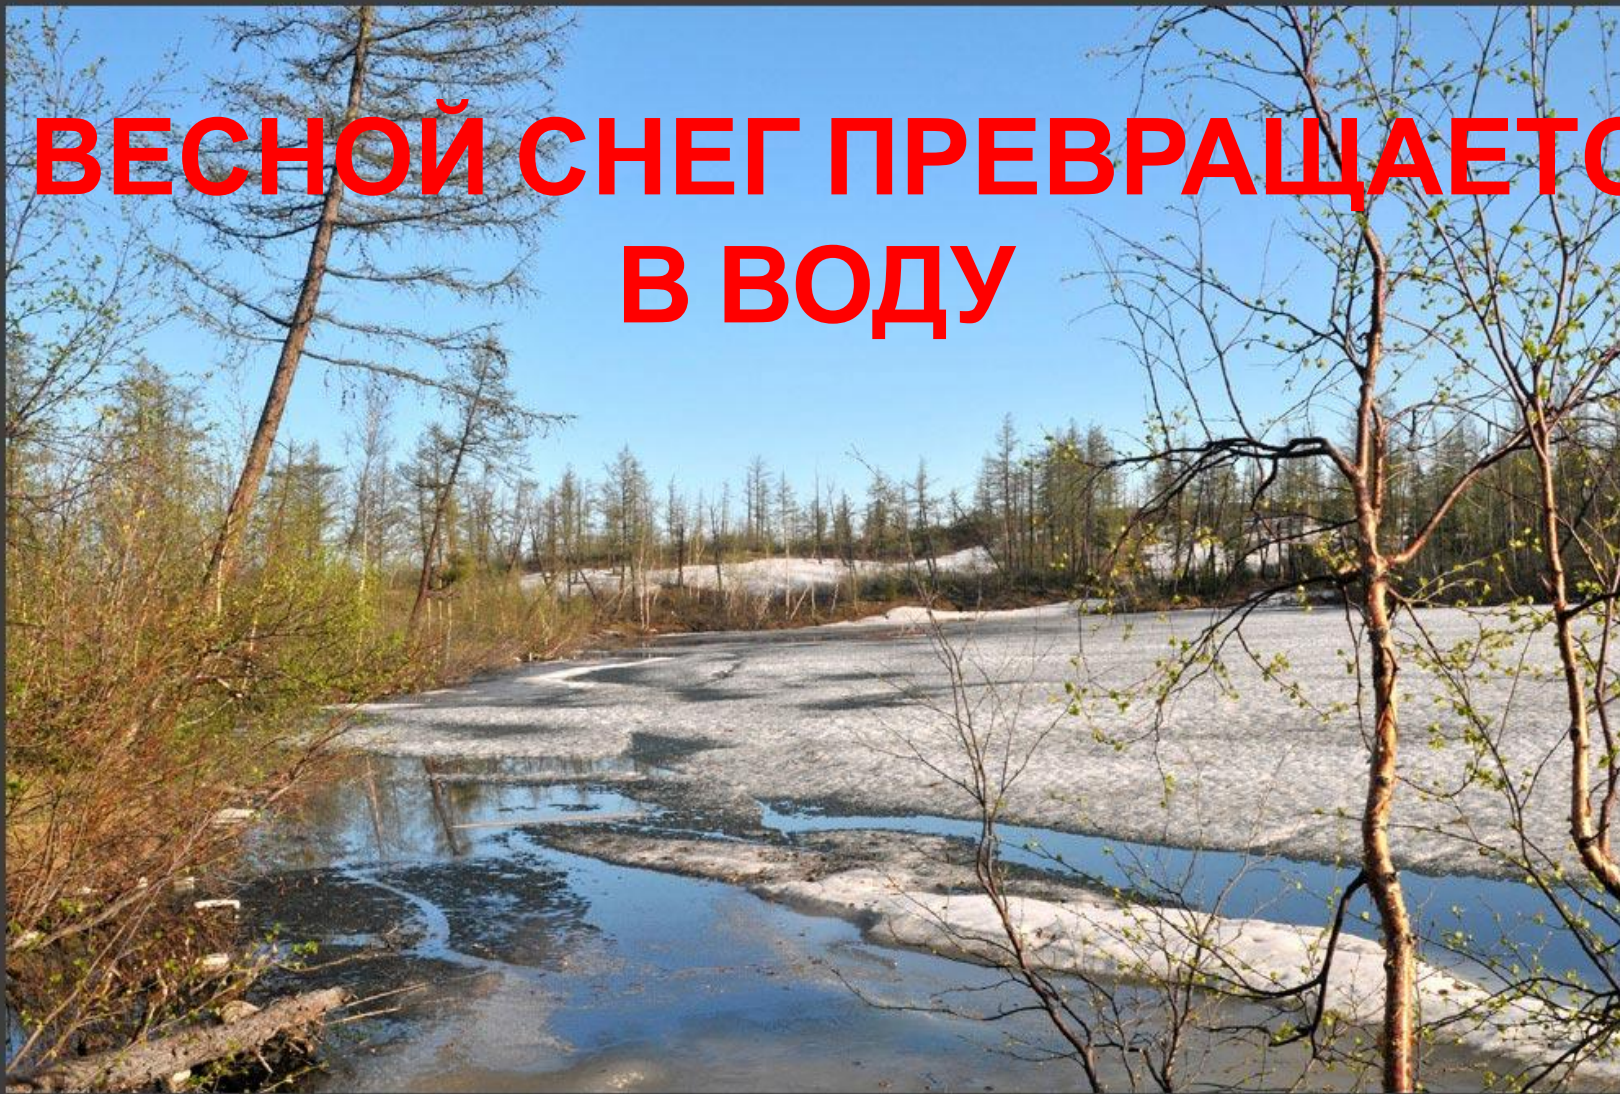

ВЕСНОЙ СНЕГ ПРЕВРАЩАЕТСЯ В ВОДУ

VLADIMIR PODTIKHOV