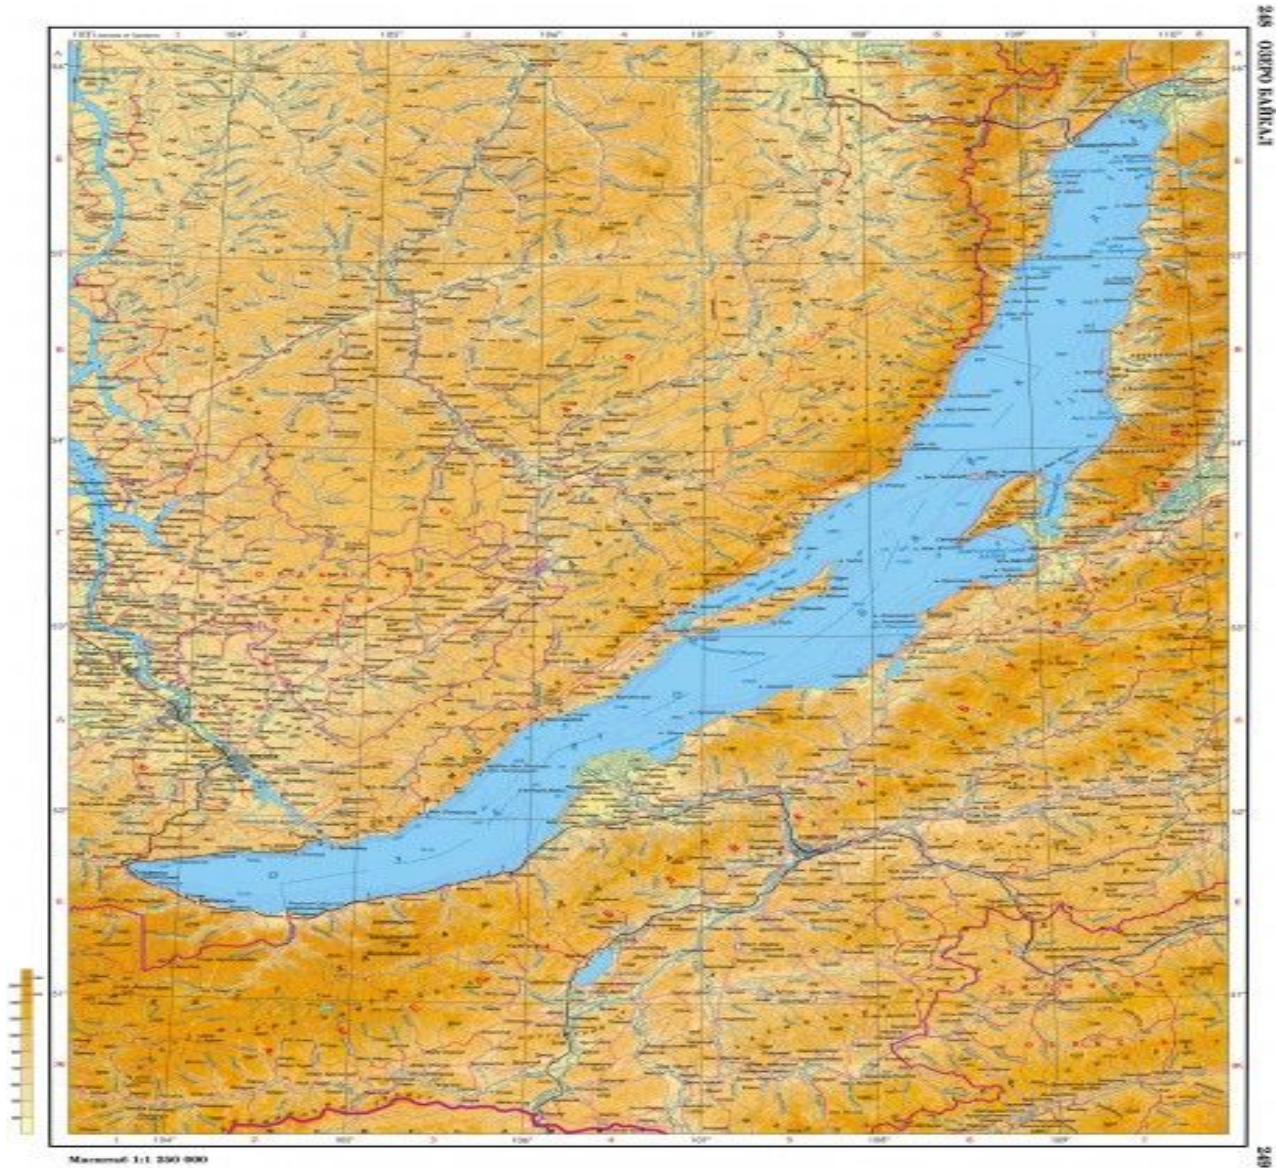

**Суг –
чуртталганын
чаяакчызы**

The image shows a close-up, top-down view of dark blue water with a textured, rippling surface. The water is dark and has many small, irregular waves and ripples. In the lower right quadrant, the word "суг" is written in a bold, red, sans-serif font. The word is positioned over the water's surface.

Успа-Хол (Овурде хол)

Дус-Хол

Делегейде дустуг эвес суглуг улуг хол

Байкал хол узуну 636 км, дооразы 80 км

Байкал кыжын

Байкал хол картада

далай

Далайнын чалгыы