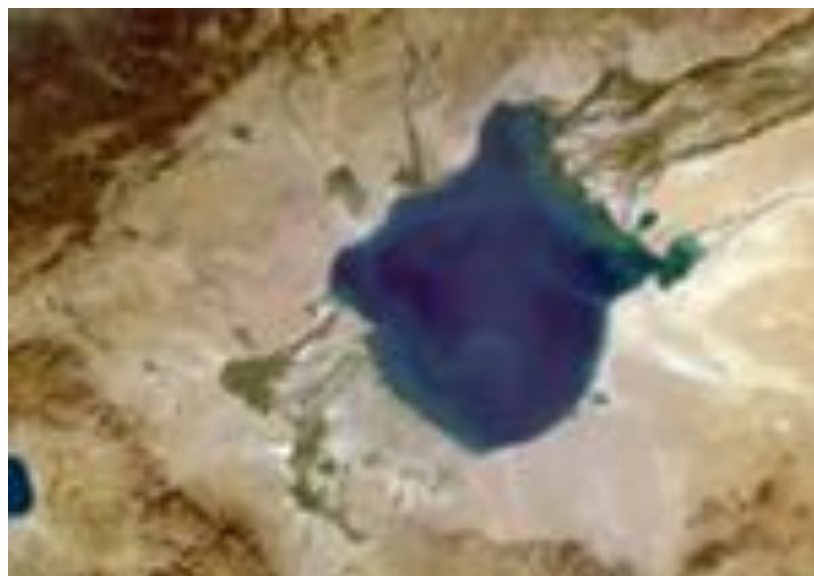

Успа-Хол (Овурде хол)