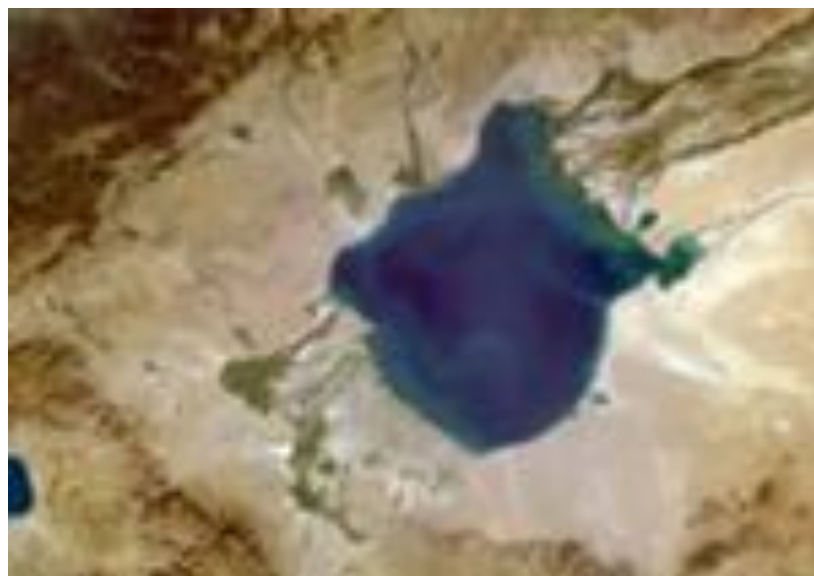

**Суг –
чуртталганын
чаяакчызы**

The image shows a close-up, top-down view of dark blue water with a textured, rippling surface. The water is dark and has many small, irregular waves and ripples. In the lower right quadrant, the word "суг" is written in a bold, red, sans-serif font. The word is positioned over the water's surface.

суг

Дамырак суглары

Хөм суу

Улуг-Хем (Енисей)

Узуну 3487 км

ХОЛ

Улуг хол

Бичии хол

Успа-Хол (Овурде хол)

Дус-Хол

Делегейде дустуг эвес суглуг улуг хол

Байкал хол узуну 636 км, дооразы 80 км

Байкал кыжын

Байкал хол картада

далай

Далайнын чалгыы