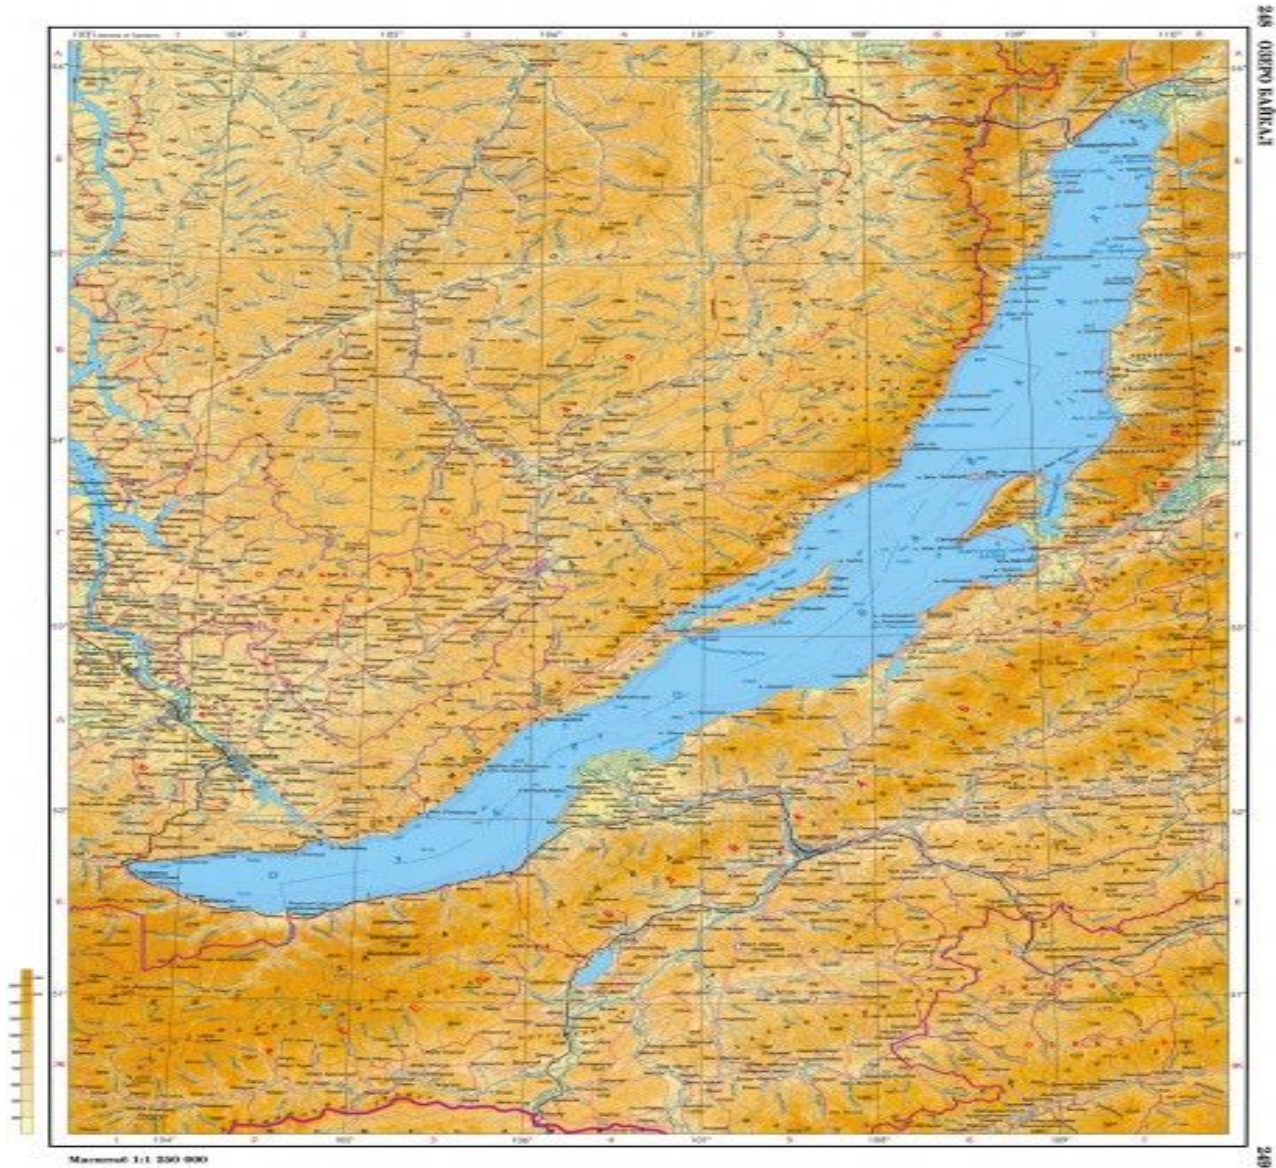

Байкал хол картада