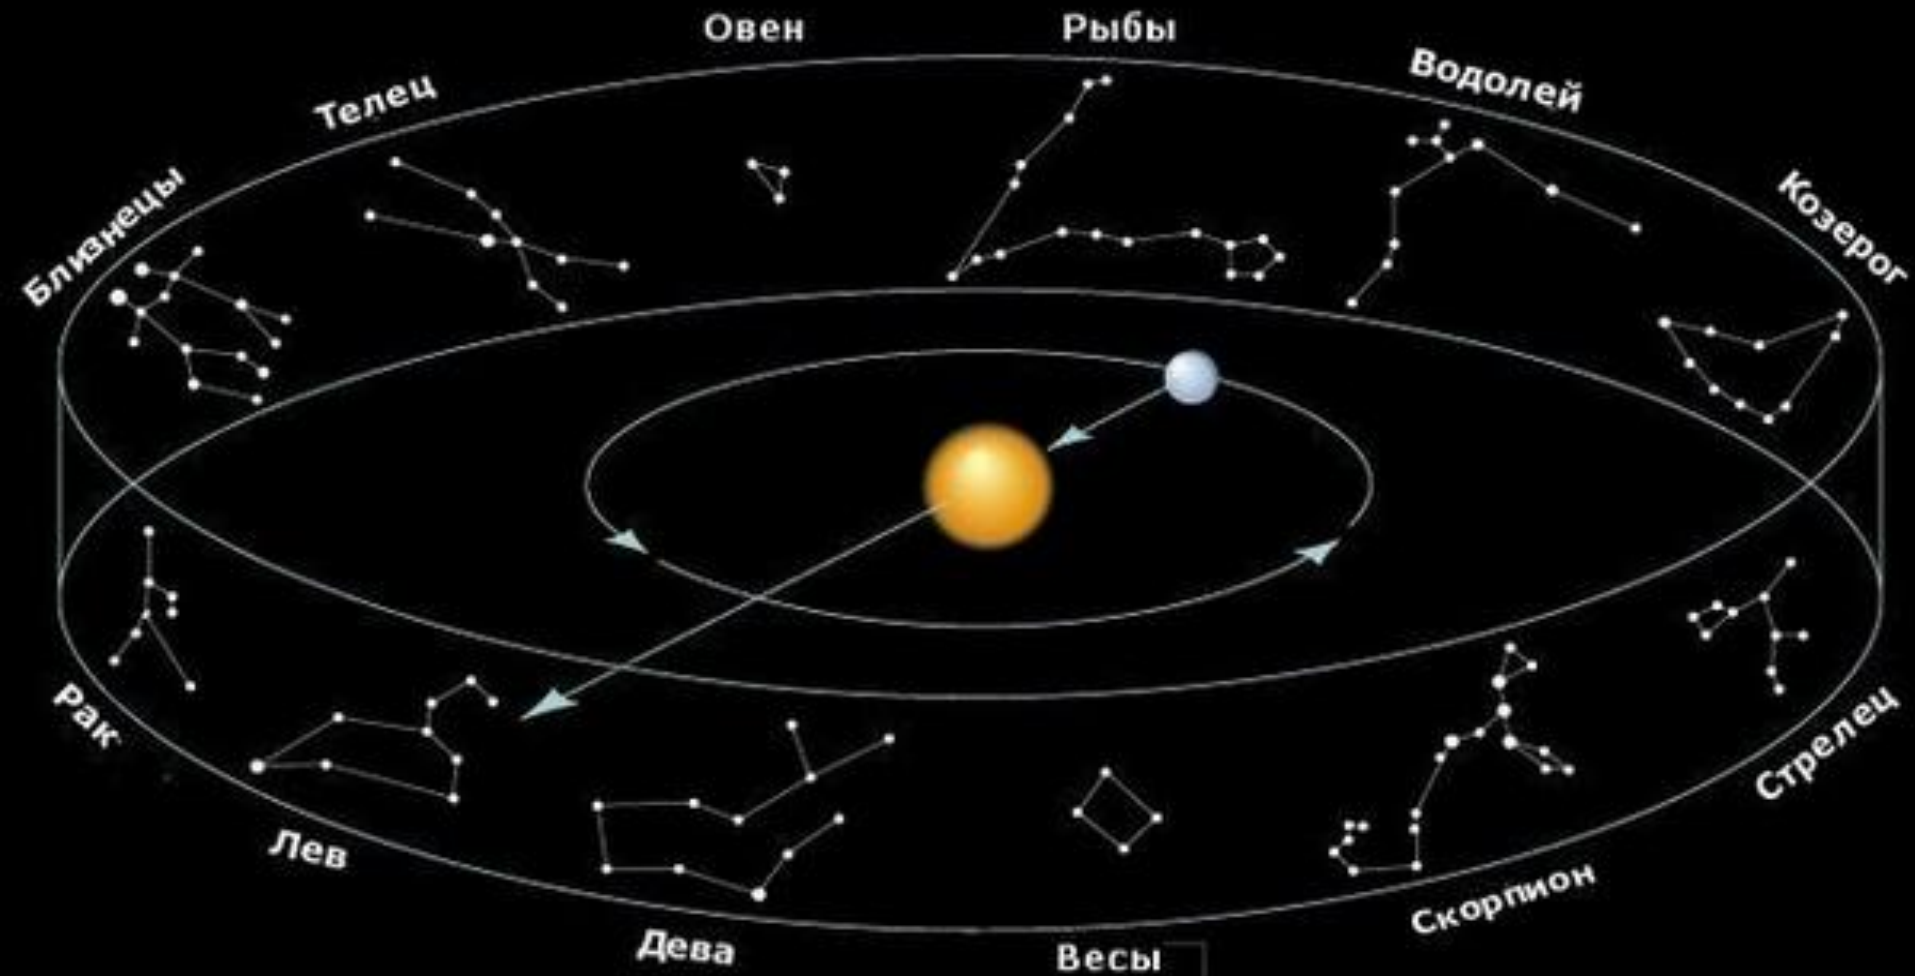

ЗОДИАКАЛЬНЫЕ СОЗВЕЗДИЯ