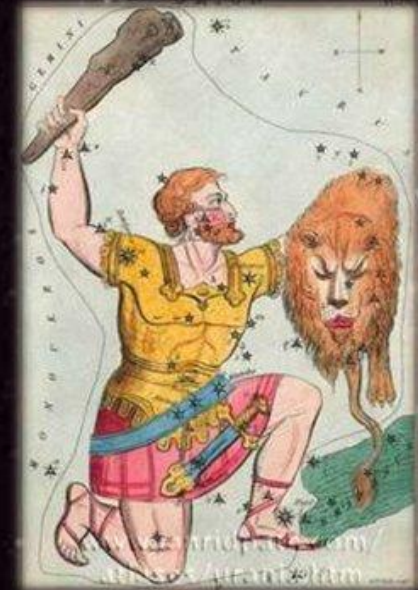

ПАРАД ПЛАНЕТ И

СОЗВЕЗДИЙ

Астрономия

- Одна из самых красивых наук, ведь любоваться звездным небом- это так прекрасно!
- Надеюсь она когда-нибудь раскроет секрет существования или, наоборот отсутствия живых организмов на других планетах...

Созвездие Орион -

- - одно из самых красивых и приметных созвездий неба. В положении его звезд легко угадывается фигура охотника

Созвездия

Созвездие
Стрельца.

♍

Дева — зодиакальное созвездие, лежащее между Львом и Весами. В созвездии Девы в современную эпоху расположена точка осеннего равноденствия.

Самая яркая звезда — Спика (α Девы), что на латинском значит «колос».

В ранних мифах Дева отождествляется с титанидой Реей, супругой Кроноса и матерью Зевса.

В изображениях созвездия Дева держит в руке колос, символ плодородия.