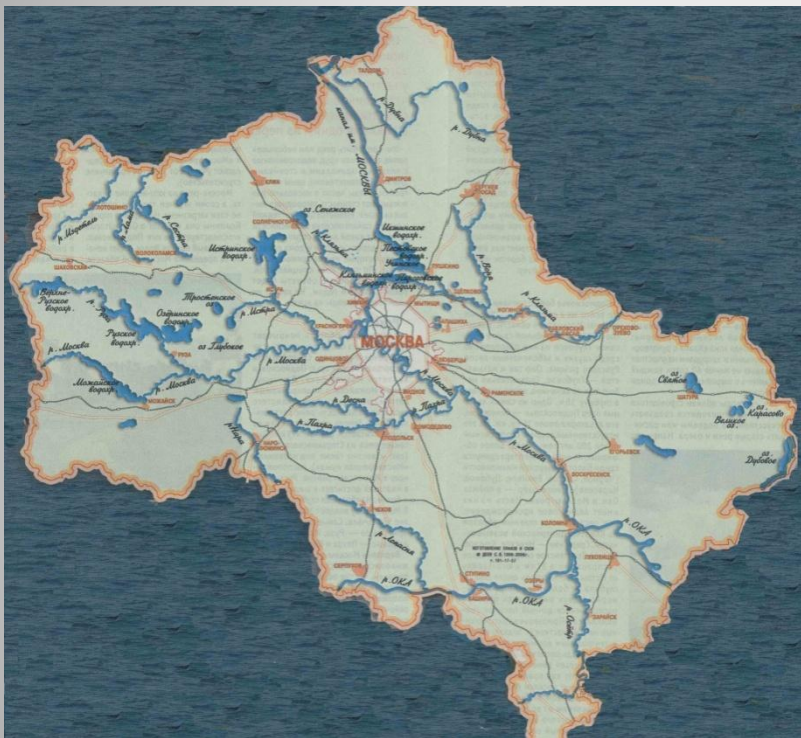

# Московская область

Окружающий мир 4 класс  
Составитель: учитель начальных классов  
Выскребенцева Елена Васильевна  
МБОУ «Беляногорская СОШ»

Карта Московской области

# Рельеф Московской области

## Карта рек и озёр

## Фосфоритные рудники в Воскресенске

**Известняк, торф, фосфориты,  
солиглины, песок – добывают на  
территории области**

**Бородино**

**Кусково**

**Мемориал в Снегирях  
Храм в Малых Вязёмах**

**Достопримечательности  
Московской области**