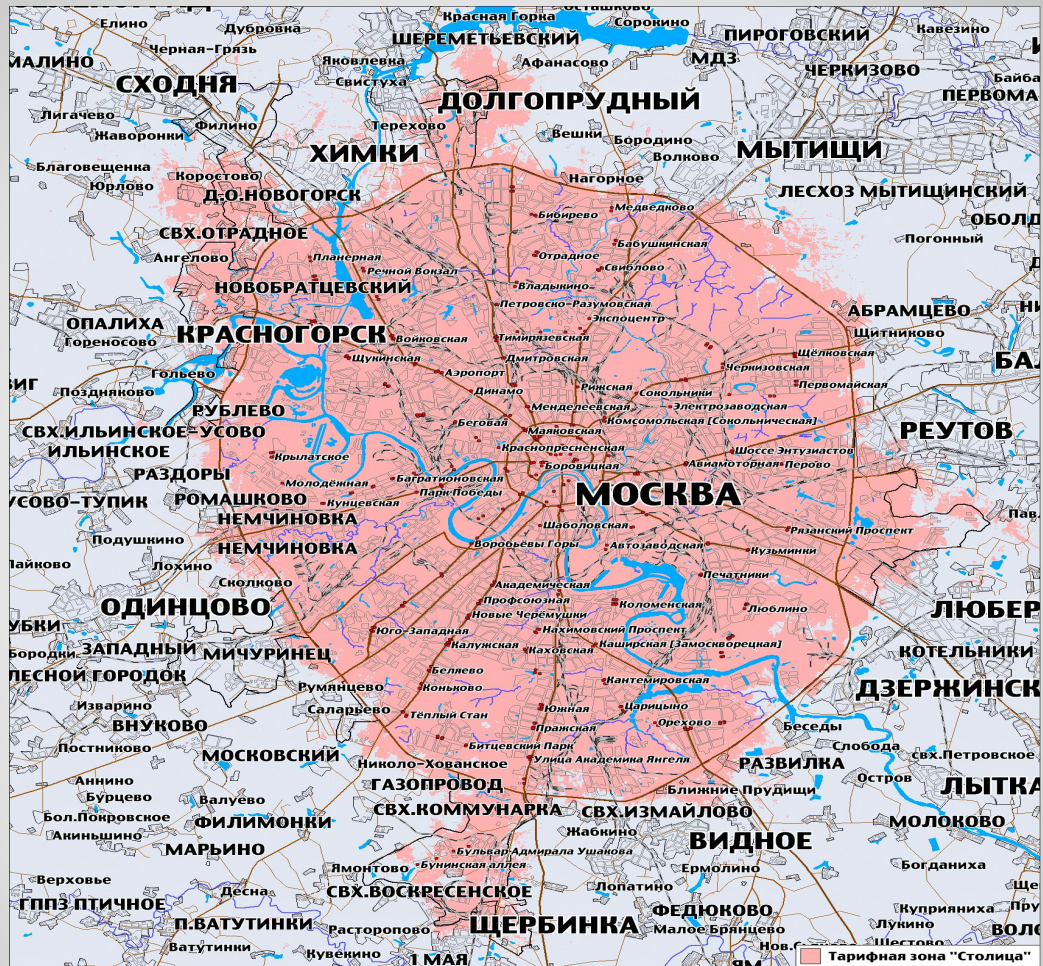

Московская область

Окружающий мир 4 класс
Составитель: учитель начальных классов
Выскребенцева Елена Васильевна
МБОУ «Беляногорская СОШ»

Карта Московской области

Рельеф Московской области

Карта рек и озёр

Москва-река

Рыболовные дневники — FION.RU

Реки

Полезные ископаемые

Добыча торфа

Фосфоритные рудники в Воскресенске

**Известняк, торф, фосфориты,
солиглины, песок – добывают на
территории области**

Бородино