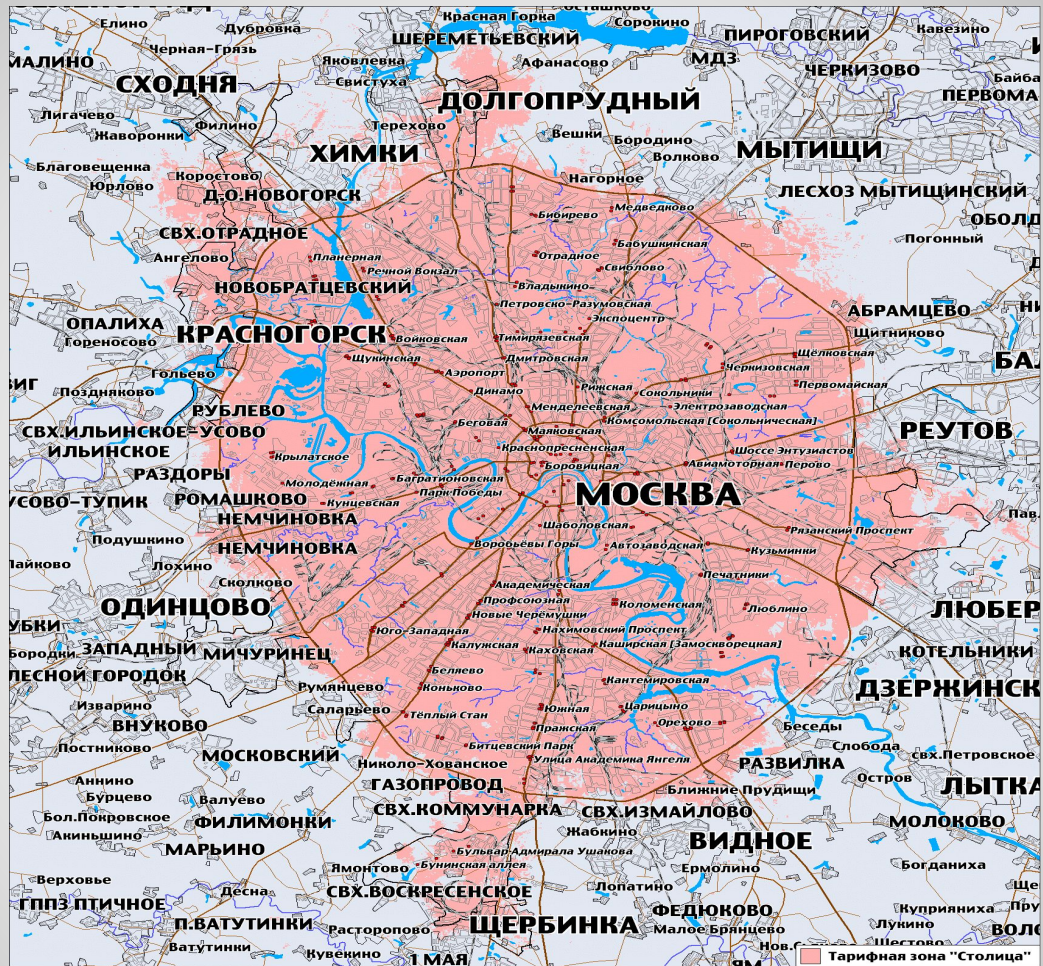

# Московская область

Окружающий мир 4 класс  
Составитель: учитель начальных классов  
Выскребенцева Елена Васильевна  
МБОУ «Беляногорская СОШ»

Карта Московской области

# Рельеф Московской области