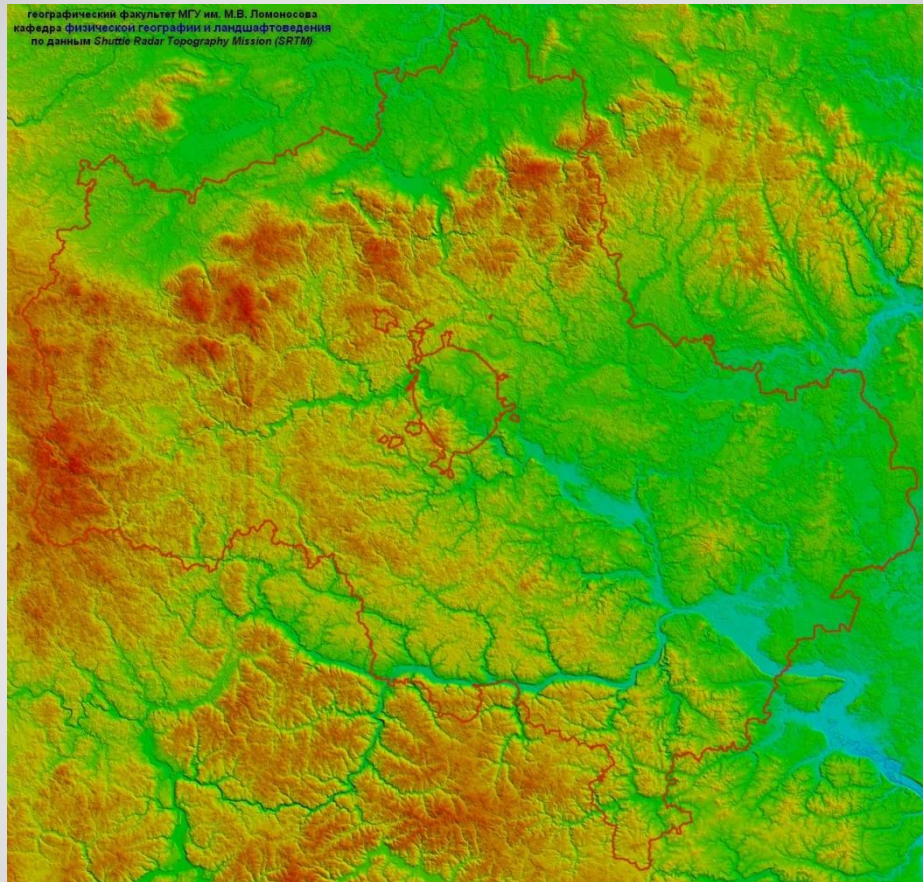

Московская область

Окружающий мир 4 класс
Составитель: учитель начальных классов
Выскребенцева Елена Васильевна
МБОУ «Беляногорская СОШ»

Карта Московской области

Рельеф Московской области

Карта рек и озёр

Москва-река

Рыболовные дневники — FION.RU

Реки

Полезные ископаемые

Добыча торфа

Фосфоритные рудники в Воскресенске

**Известняк, торф, фосфориты,
солиглины, песок – добывают на
территории области**

Бородино