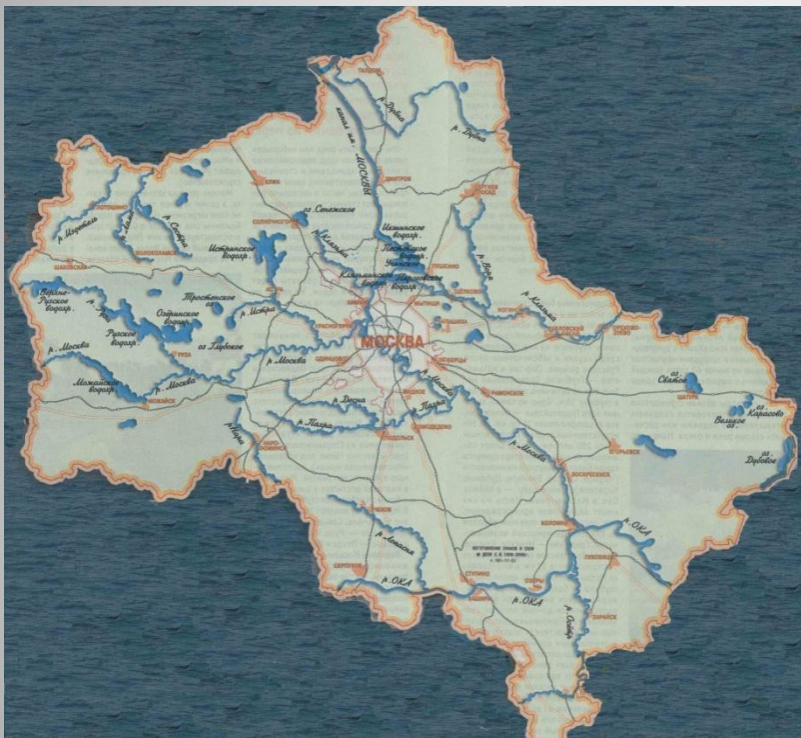

Московская область

Окружающий мир 4 класс
Составитель: учитель начальных классов
Выскребенцева Елена Васильевна
МБОУ «Беляногорская СОШ»

Карта Московской области

Рельеф Московской области

Карта рек и озёр

Москва-река

Рыболовные дневники — FION.RU

Реки

Полезные ископаемые

Добыча торфа

Фосфоритные рудники в Воскресенске

**Известняк, торф, фосфориты,
солиглины, песок – добывают на
территории области**

Бородино

Кусково

**Мемориал в Снегирях
Храм в Малых Вязёмах**

**Достопримечательности
Московской области**

- 1) Загрязнение воздуха;
- 2) Загрязнение воды;
- 3) Загрязнение почвы;
- 4) Шум;
- 5) Твёрдые бытовые отходы;
- 6) Неблагоприятный микроклимат улиц.

Экологические проблемы Московского региона

**Москва настоящая и
будущая!**

**В Москве 103 свалки и только 3
мусороперерабатывающих
завода!**

Всё живое в опасности!

Сбережём свой край!

Спасибо за внимание!