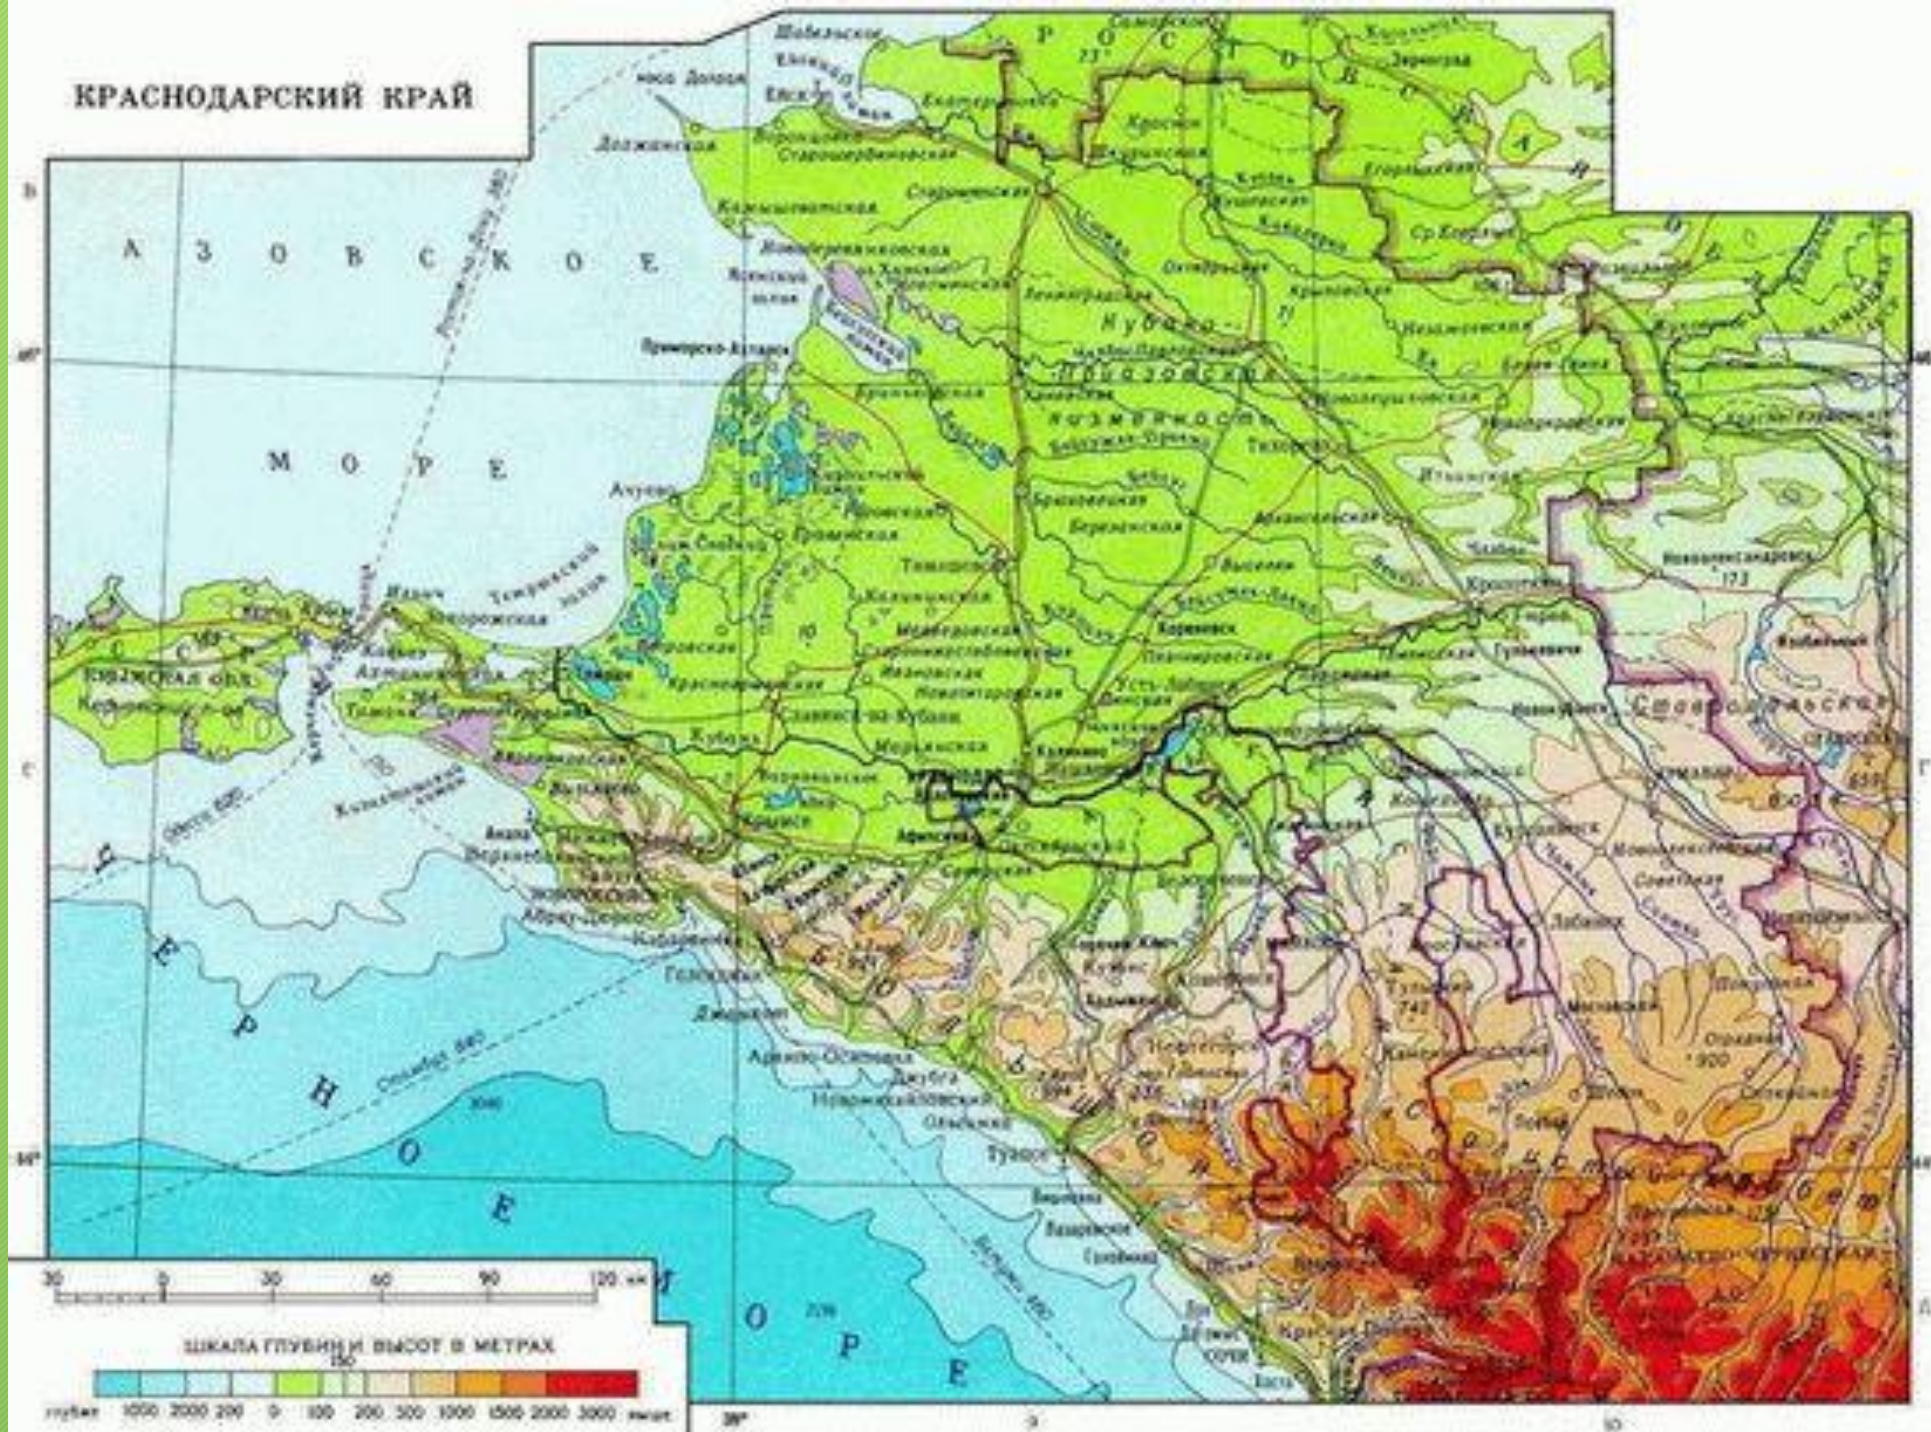

КРАСНОДАРСКИЙ КРАЙ

Водоём- это углубление на поверхности Земли, заполненное водой.

Черное море

Азовское море

Начинается а «О»,
Оно в горах встречается,
Нигде не повторяется
И кончается на «О»,
Значит это... **Озеро**

Абрау

Ханское

Чембурское

<http://apsheronk.bozo.ru>

Озеро Голубицкое

Голубицкая-Лето.Ру

Озеро Солёное

С гор сбежала без оглядки,
С ручейком играла в прятки,
Широка и глубока-это быстрая...**Река**