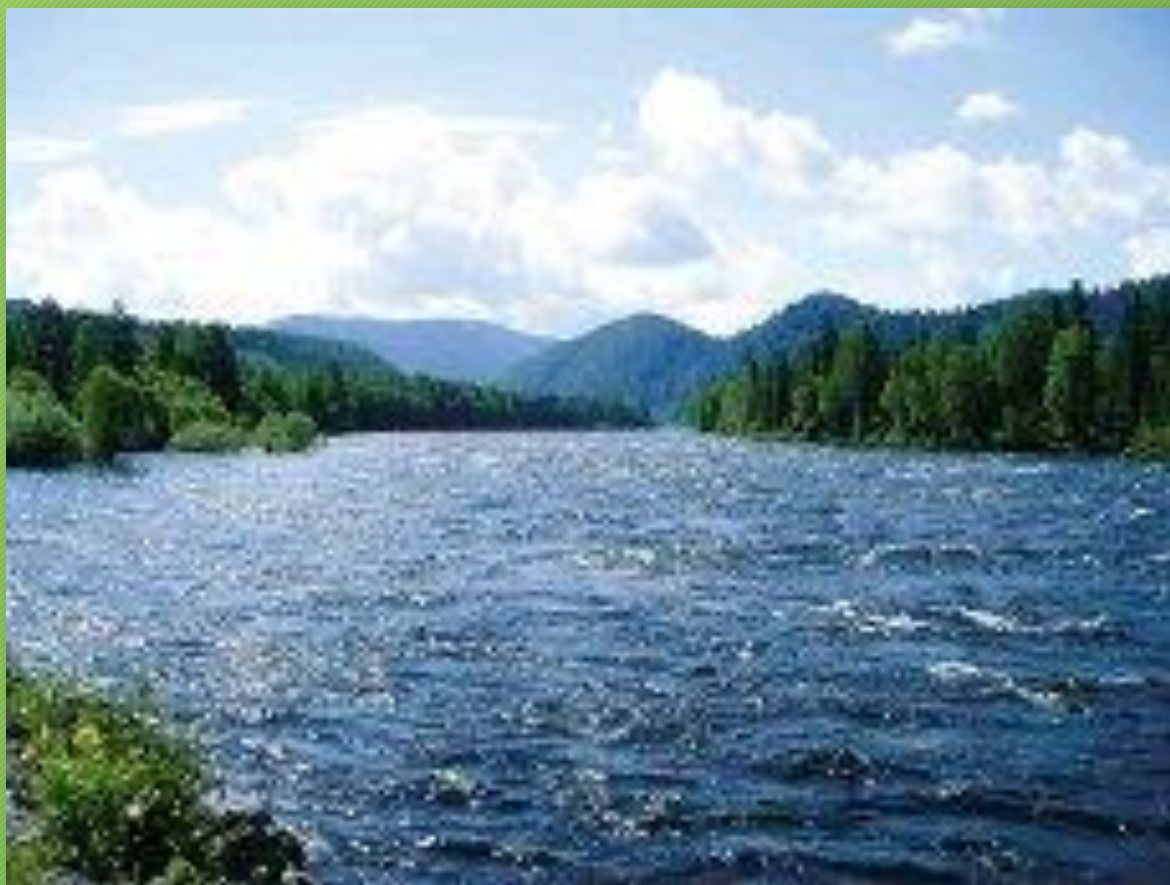

Водоёмы Краснодарского края

Выполнил воспитатель:
Макаренко А.С.

КРАСНОДАРСКИЙ КРАЙ

Водоём- это углубление на поверхности Земли, заполненное водой.

Черное море

Азовское море

Начинается а «О»,
Оно в горах встречается,
Нигде не повторяется
И кончается на «О»,
Значит это... **Озеро**

Абрау

Ханское

Чембурское

<http://apsheronk.bozo.ru>

Озеро Голубицкое

Голубицкая-Лето.Ру

Озеро Солёное

С гор сбежала без оглядки,
С ручейком играла в прятки,
Широка и глубока-это быстрая...**Река**