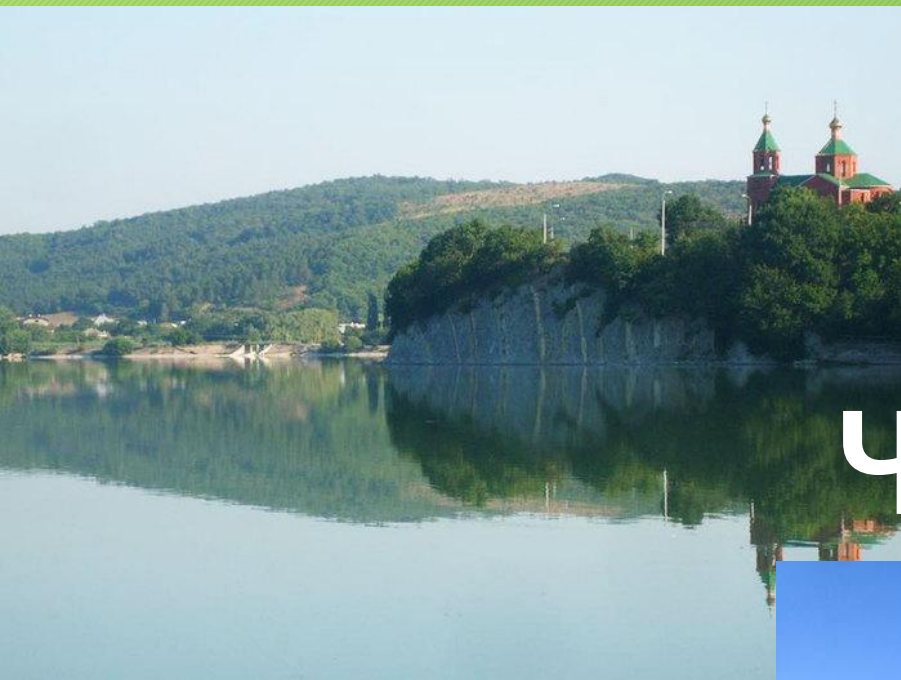

Водоёмы Краснодарского края

Выполнил воспитатель:
Макаренко А.С.

КРАСНОДАРСКИЙ КРАЙ

Водоём- это углубление на поверхности Земли, заполненное водой.

Черное море

Азовское море

Начинается а «О»,
Оно в горах встречается,
Нигде не повторяется
И кончается на «О»,
Значит это... **Озеро**

Абрау

Ханское

Чембурское

<http://apsheronk.bozo.ru>

Озеро Голубицкое

Голубицкая-Лето.Ру

Озеро Солёное

С гор сбежала без оглядки,
С ручейком играла в прятки,
Широка и глубока-это быстрая...**Река**