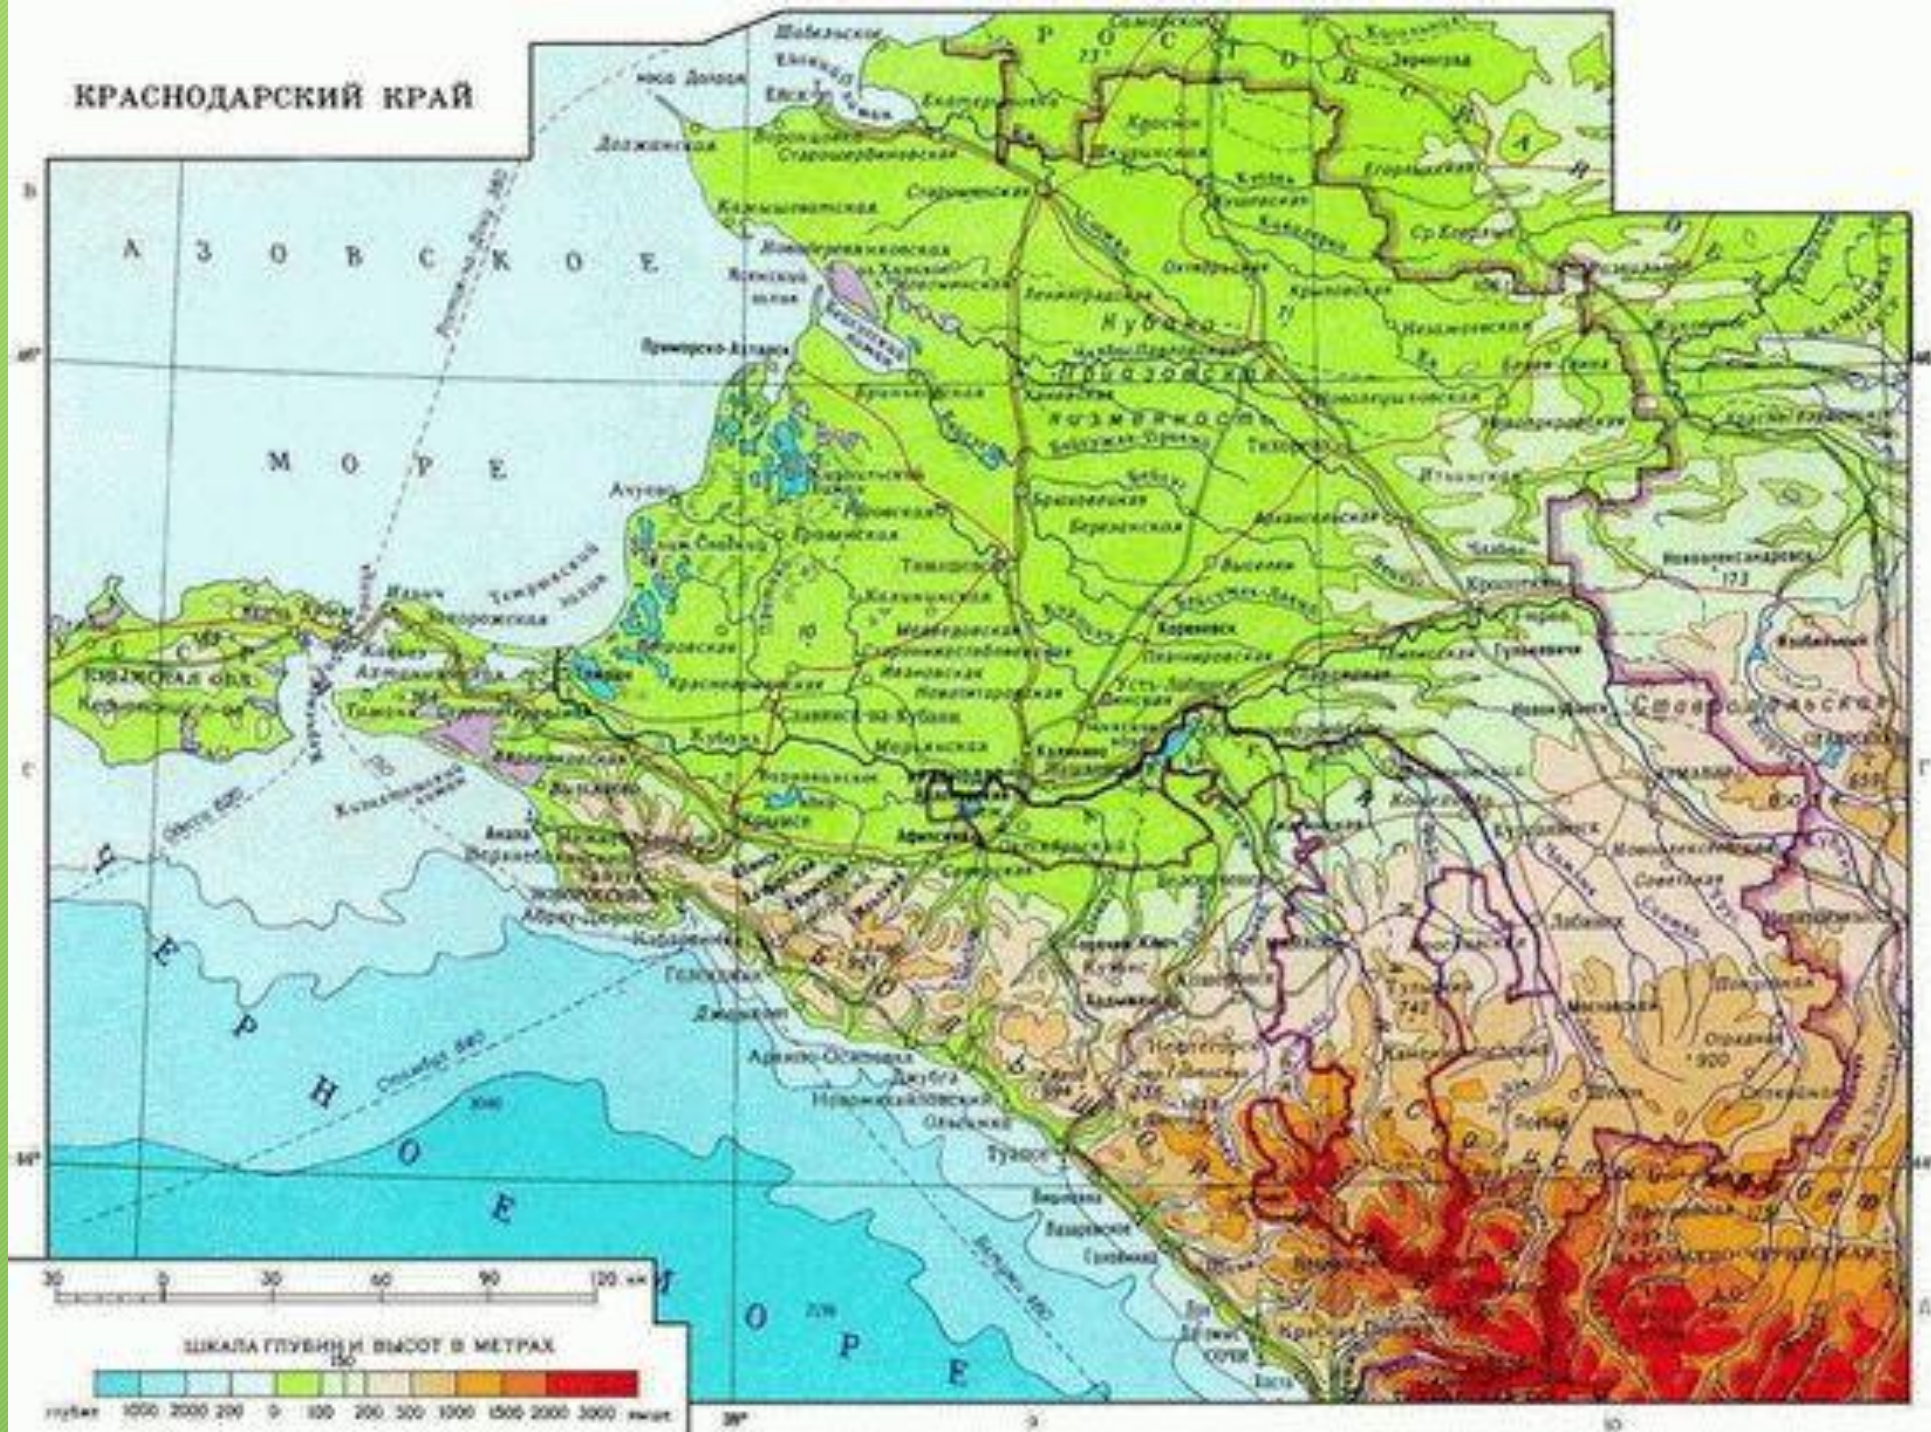

Водоёмы Краснодарского края

Выполнил воспитатель:
Макаренко А.С.

КРАСНОДАРСКИЙ КРАЙ

Водоём- это углубление на поверхности Земли, заполненное водой.

Черное море

Азовское море

Начинается а «О»,
Оно в горах встречается,
Нигде не повторяется
И кончается на «О»,
Значит это... **Озеро**

Абрау

Ханское

Чембурское

<http://apsheronk.bozo.ru>

Озеро Голубицкое

Голубицкая-Лето.Ру

Озеро Солёное

С гор сбежала без оглядки,
С ручейком играла в прятки,
Широка и глубока-это быстрая...**Река**