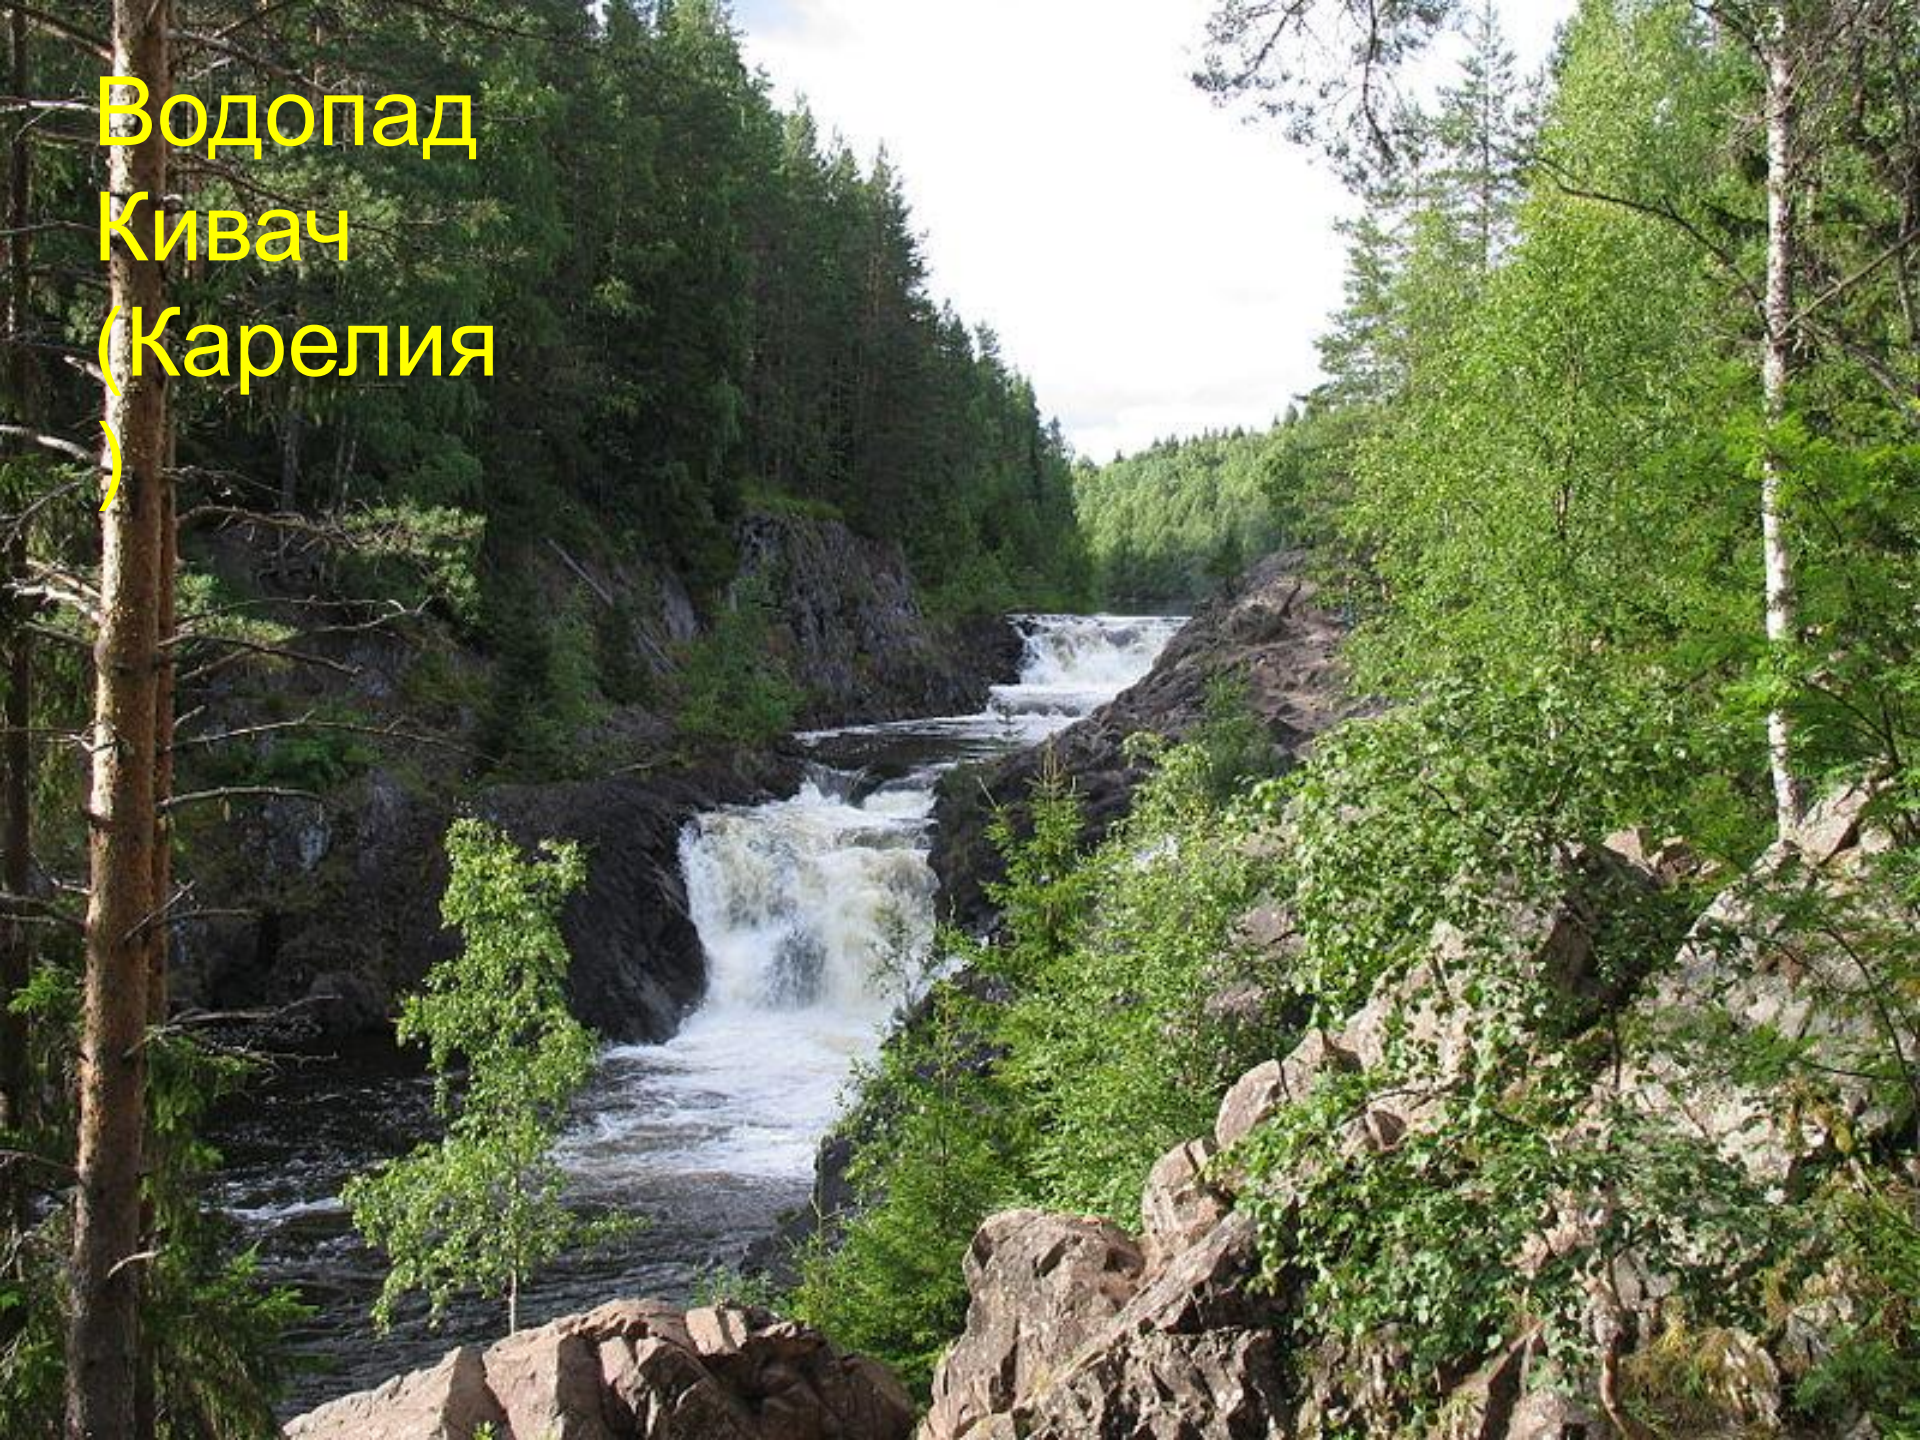

Водопад  
Кивач  
(Карелия  
)

(C) 2006

@: Foto-Workshop@yandex.ru

Карелия

ВЗЯЛ С СЕБЯ  
ПТЯКОВ ПОДЪТ

  
**Карелия**  
ESTABLISHED IN 1992  
ПРИРОДА И ПОДСТА