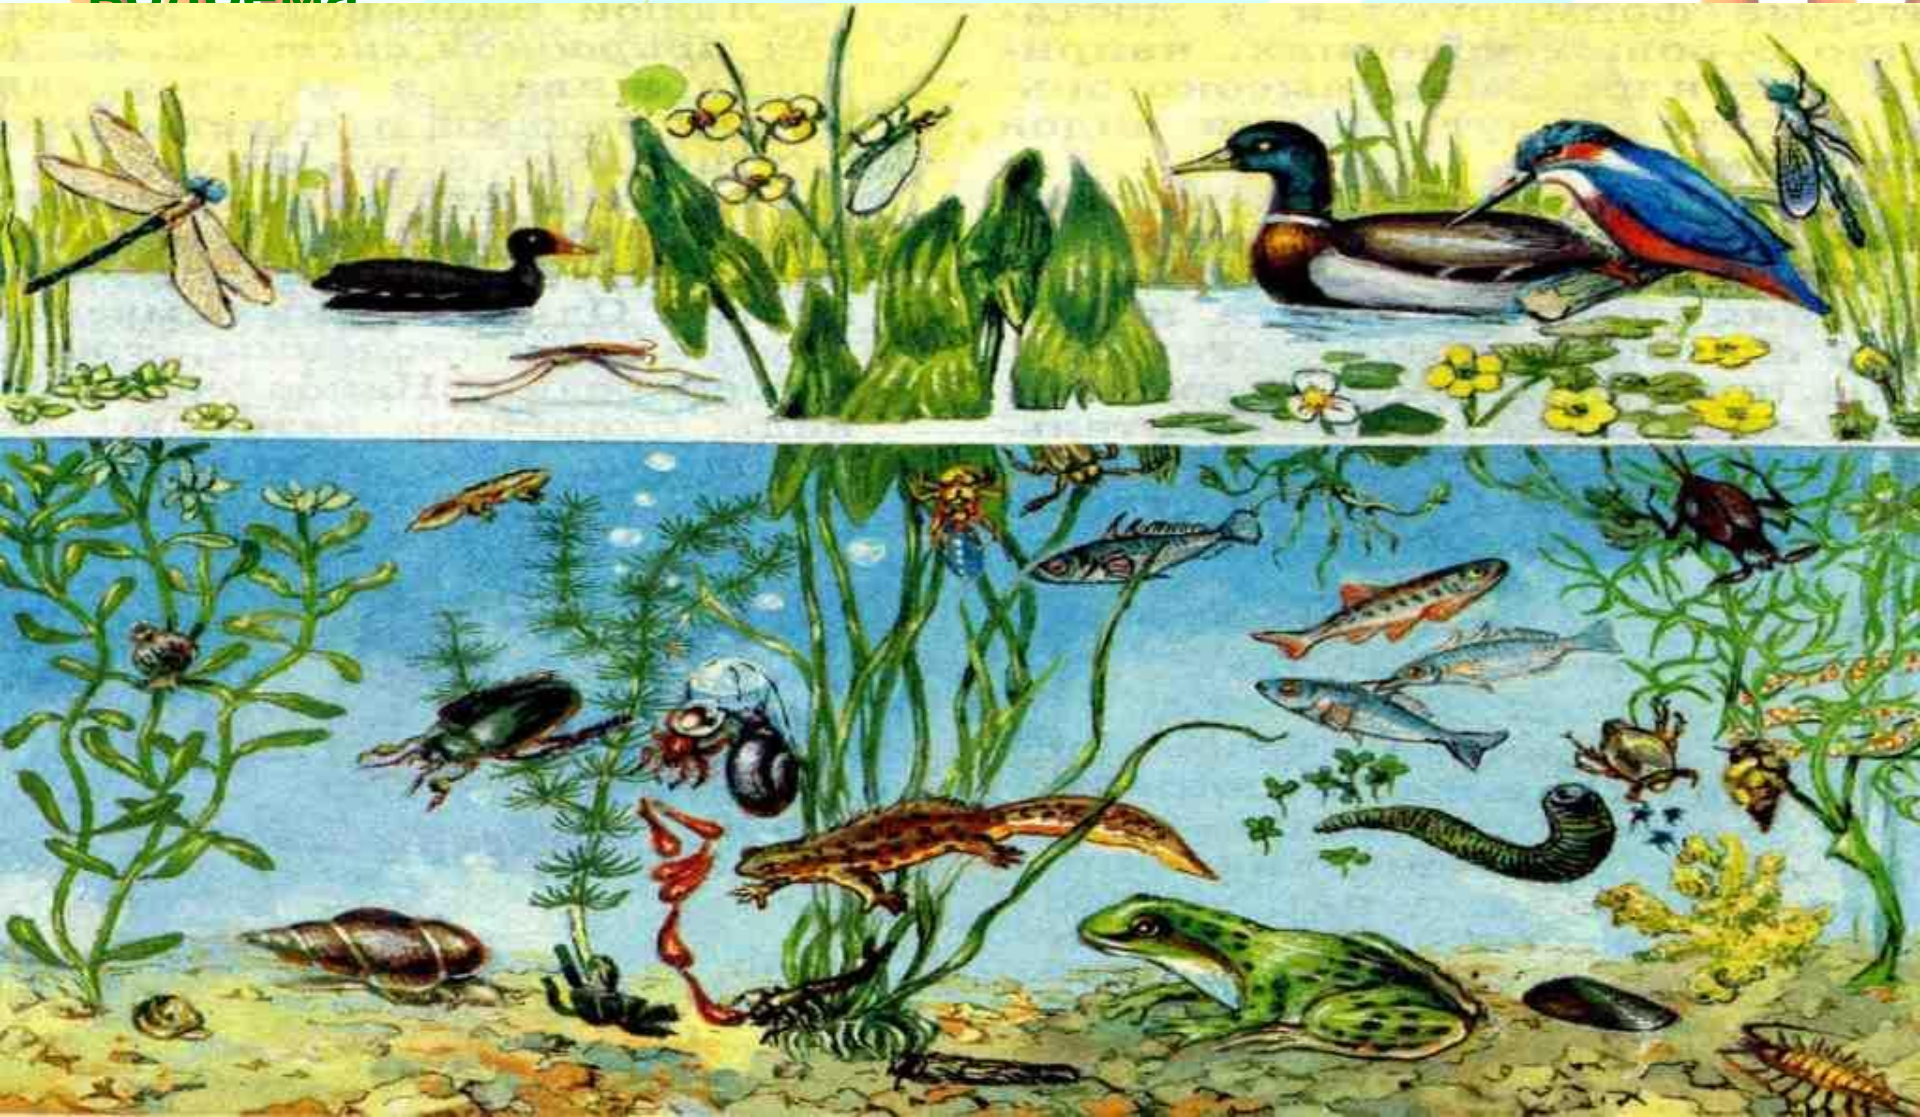

A photograph of a pond filled with water lilies and lily pads. The water is dark blue, and the lily pads are large and green. Several white water lilies are in various stages of bloom, with some showing yellow centers. The background shows a line of trees and a blue sky with scattered white clouds. The text is overlaid on the image.

Река

Озеро

Океан

Море

Водоём – природное сообщество.

Это совокупность различных живых организмов, совместно обитающих на каком-либо участке водоёма

Растения пресного водоёма

Кувшинк
а

Выдра

В пресном водоёме совместно обитают растения, животные, бактерии, все они хорошо приспособлены к жизни в воде и связаны между собой пищевыми цепочками. Когда растения и животные погибают, то они скапливаются на дне водоемов, под действием бактерий разрушаются и превращаются в соли, которые растворяются в воде и используются другими животными.

A vibrant, painterly landscape featuring a pond in the foreground. A mother duck with three ducklings is swimming in the water. A white swan is flying in the sky above. The scene is surrounded by lush greenery, including tall grasses and lily pads with a white flower. The background shows a line of trees and a blue sky with white clouds.