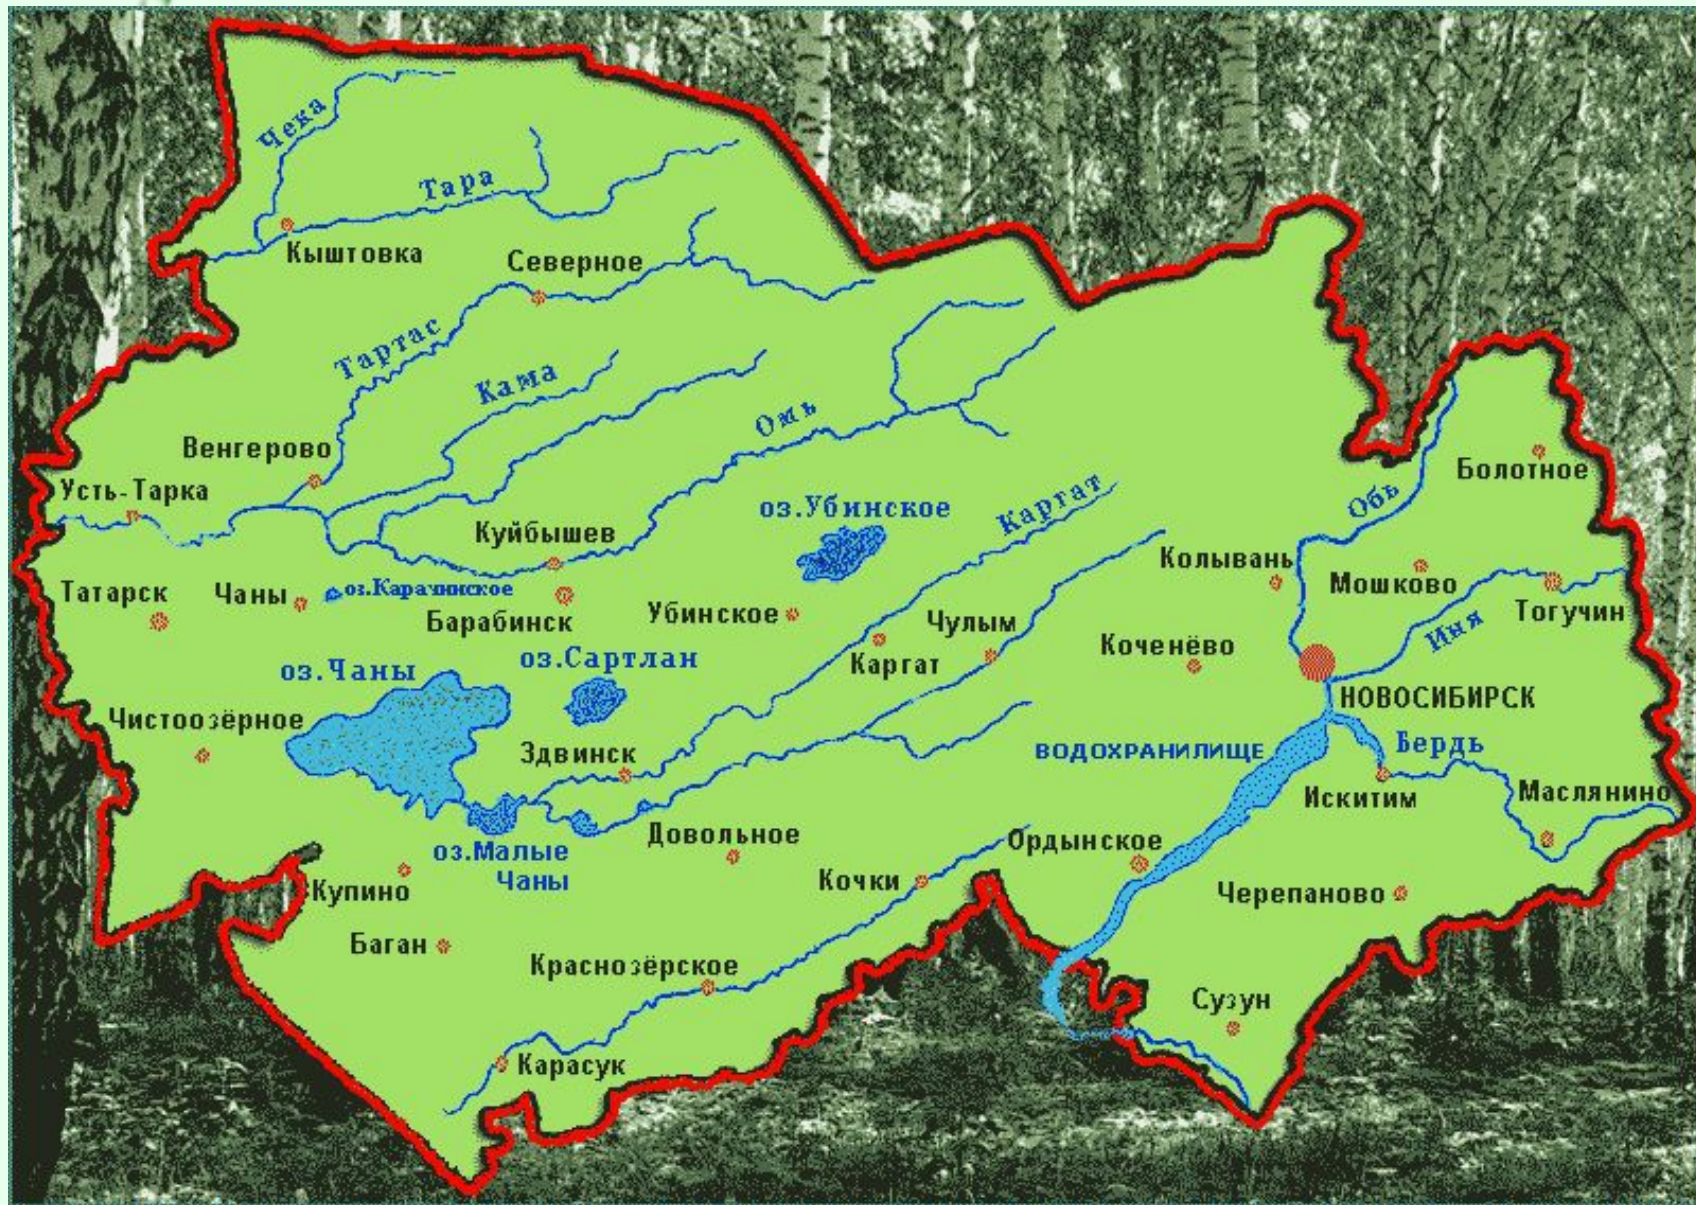

Окружающий мир. 4 класс.

Водоёмы Новосибирской области

Новосибирское водохранилище

Новосибирское водохранилище

Новосибирское водохранилище

Река Обь

Река Обь

Река Обь

Река Омь

Река Омь

Река Омь

Река Омь

Оз. Чаны

Оз. Чаны

Оз. Чаны

Оз. Чаны

Оз. Чаны

Оз. Чаны

Работа в группах

- **Составить памятку
«Правила поведения
у водоёма»**

Домашнее задание

- **Выписать название рек и речушек, которые протекают по Новосибирской области**
- **Какая легенда есть о том, как произошло образование реки Обь.**