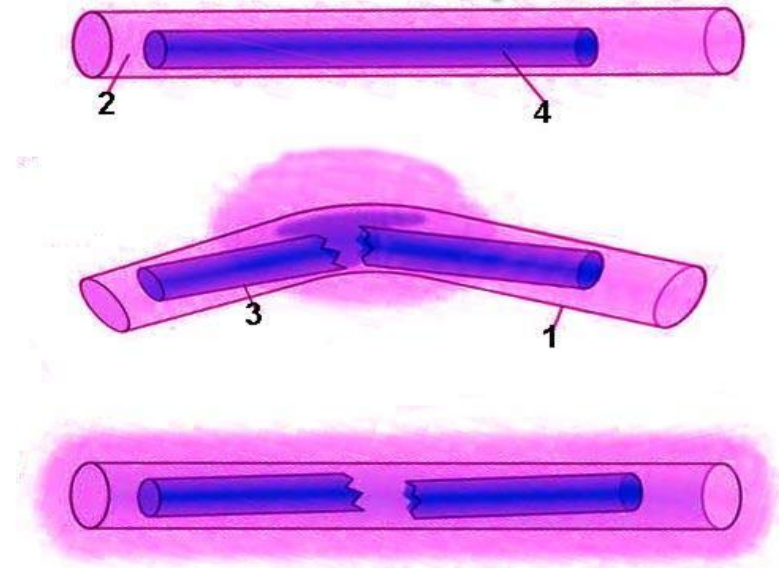

Я покажу вам как выглядит схема свечения светлячка.

Неоновые палочки.

Неоновые палочки как браслет.

1 оболочка (пластмассовая), 2 реактив, 3 стеклянная трубочка, 4 второй реактив и энергия.

Световые инсталляции.
www.lym-kin.ru

Так применяется его уникальное
свечение.

Viktor Lyagushkin
PHOTOTEAM.PRO

Альпинистская верёвка промазана флуоресцентной краской.

Сравните свечение палочки и светлячка.

Палочка.

Светлячок.

Мои эксперименты.

- Дома я ставила разные эксперименты. И мне удалось узнать много интересного.