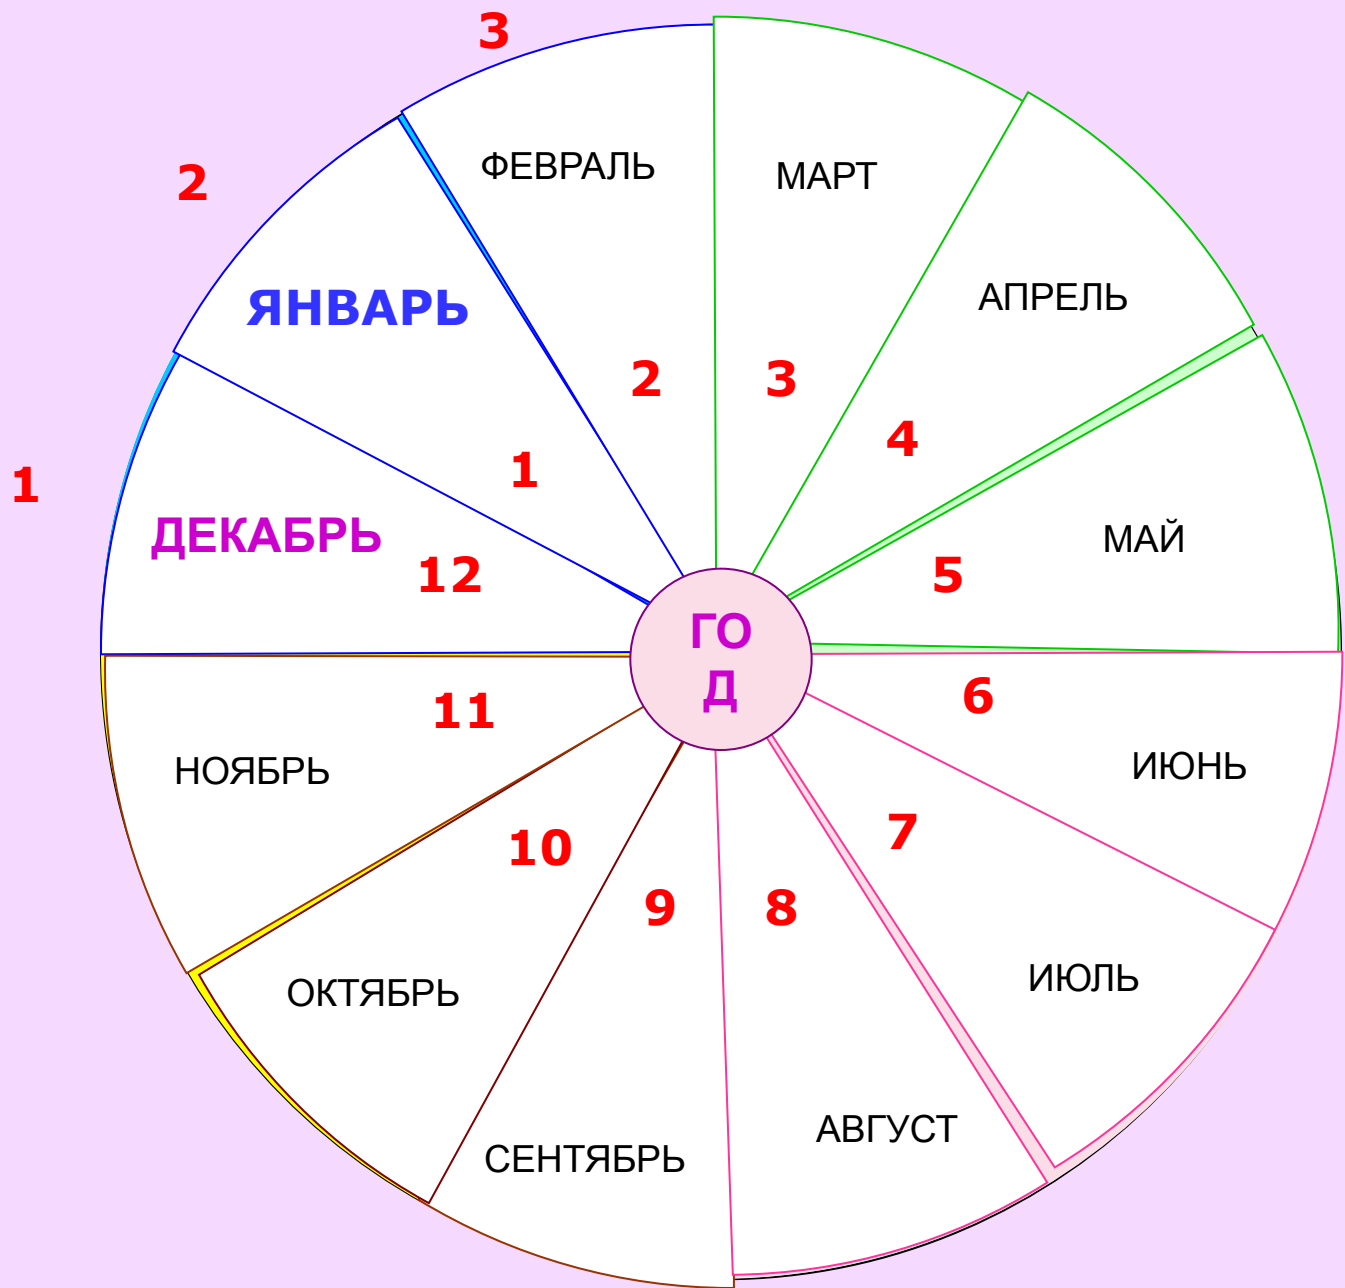

ГОД. 12 месяцев.

ЗИМА

ВЕСНА

ЛЕТО

ОСЕНЬ

Год делится на четыре сезона – зима, весна, лето, осень

Сезоны сменяют друг друга по кругу - за зимой всегда приходит весна, за весной идет лето, после лета наступает осень и снова зима.

В каждом сезоне по три месяца. Всего в году 12 месяцев

В России год начинается со второго месяца зимы – с Января, а заканчивается год Декабрем.

ЗИМА

Вот наступило самое холодное время года – зима. Три зимних месяца -