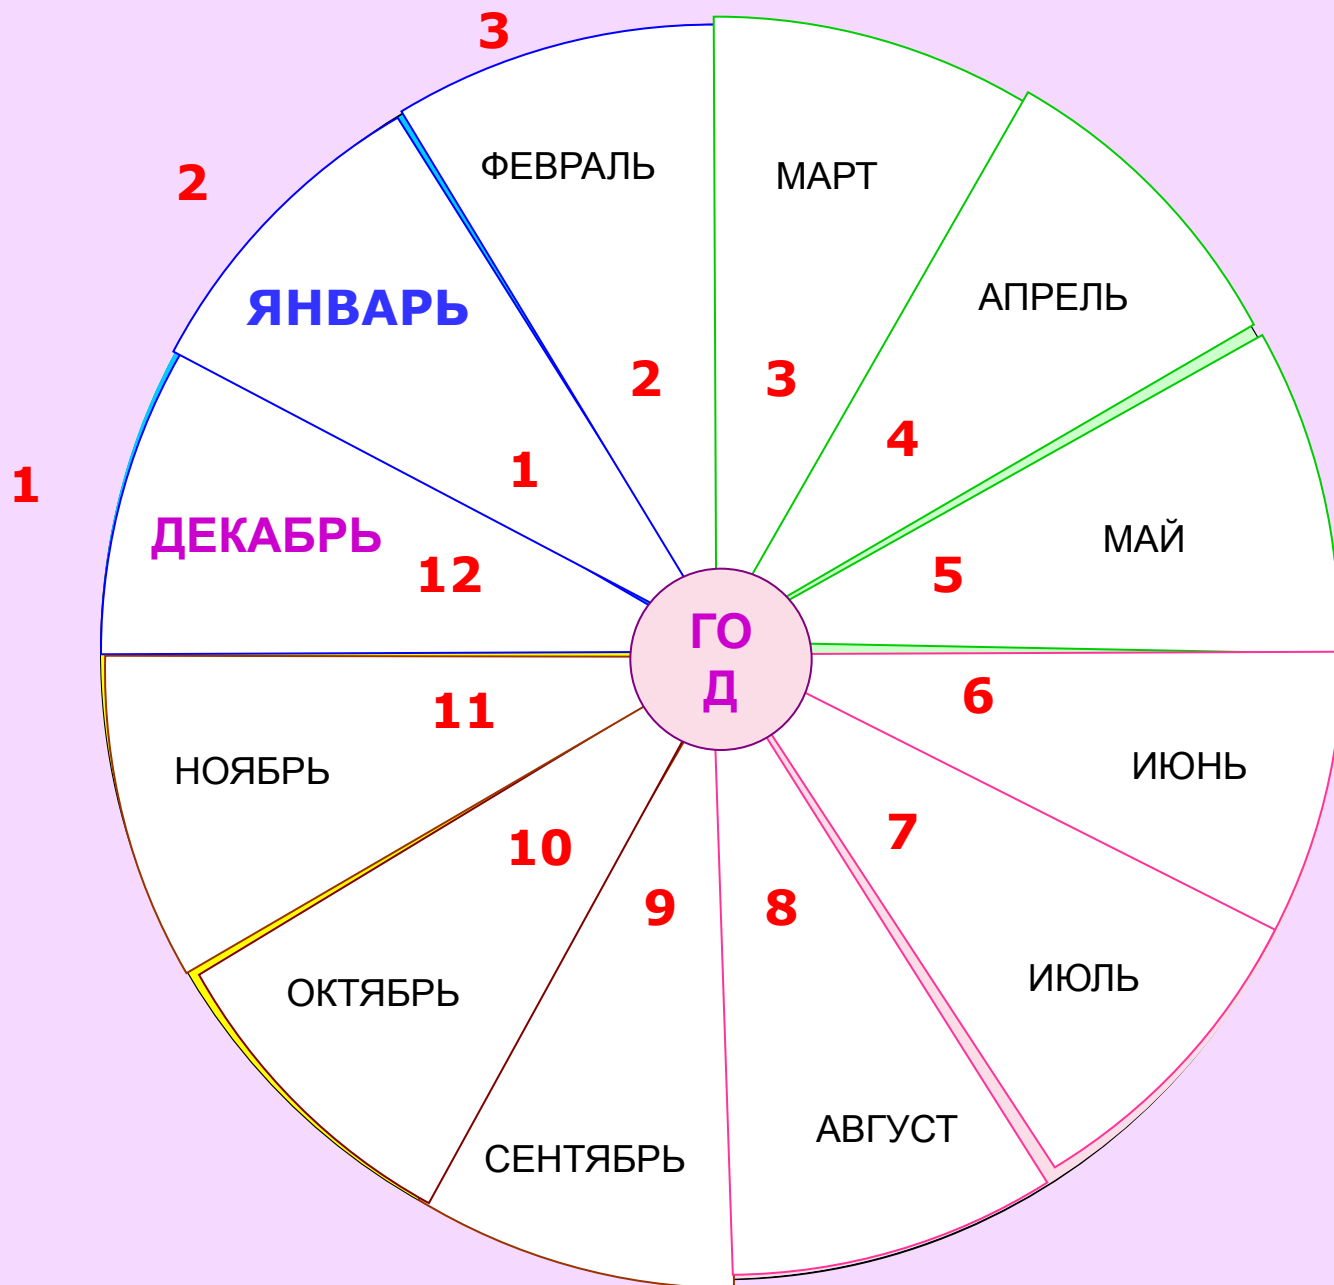

ГОД. 12 месяцев.

ЗИМА

ВЕСНА

ЛЕТО

ОСЕНЬ

Год делится на четыре сезона – зима, весна, лето, осень

Сезоны сменяют друг друга по кругу - за зимой всегда приходит весна, за весной идет лето, после лета наступает осень и снова зима.

В каждом сезоне по три месяца. Всего в году 12 месяцев

В России год начинается со второго месяца зимы – с Января, а заканчивается год Декабрем.

ЗИМА

Вот наступило самое холодное время года – зима. Три зимних месяца -