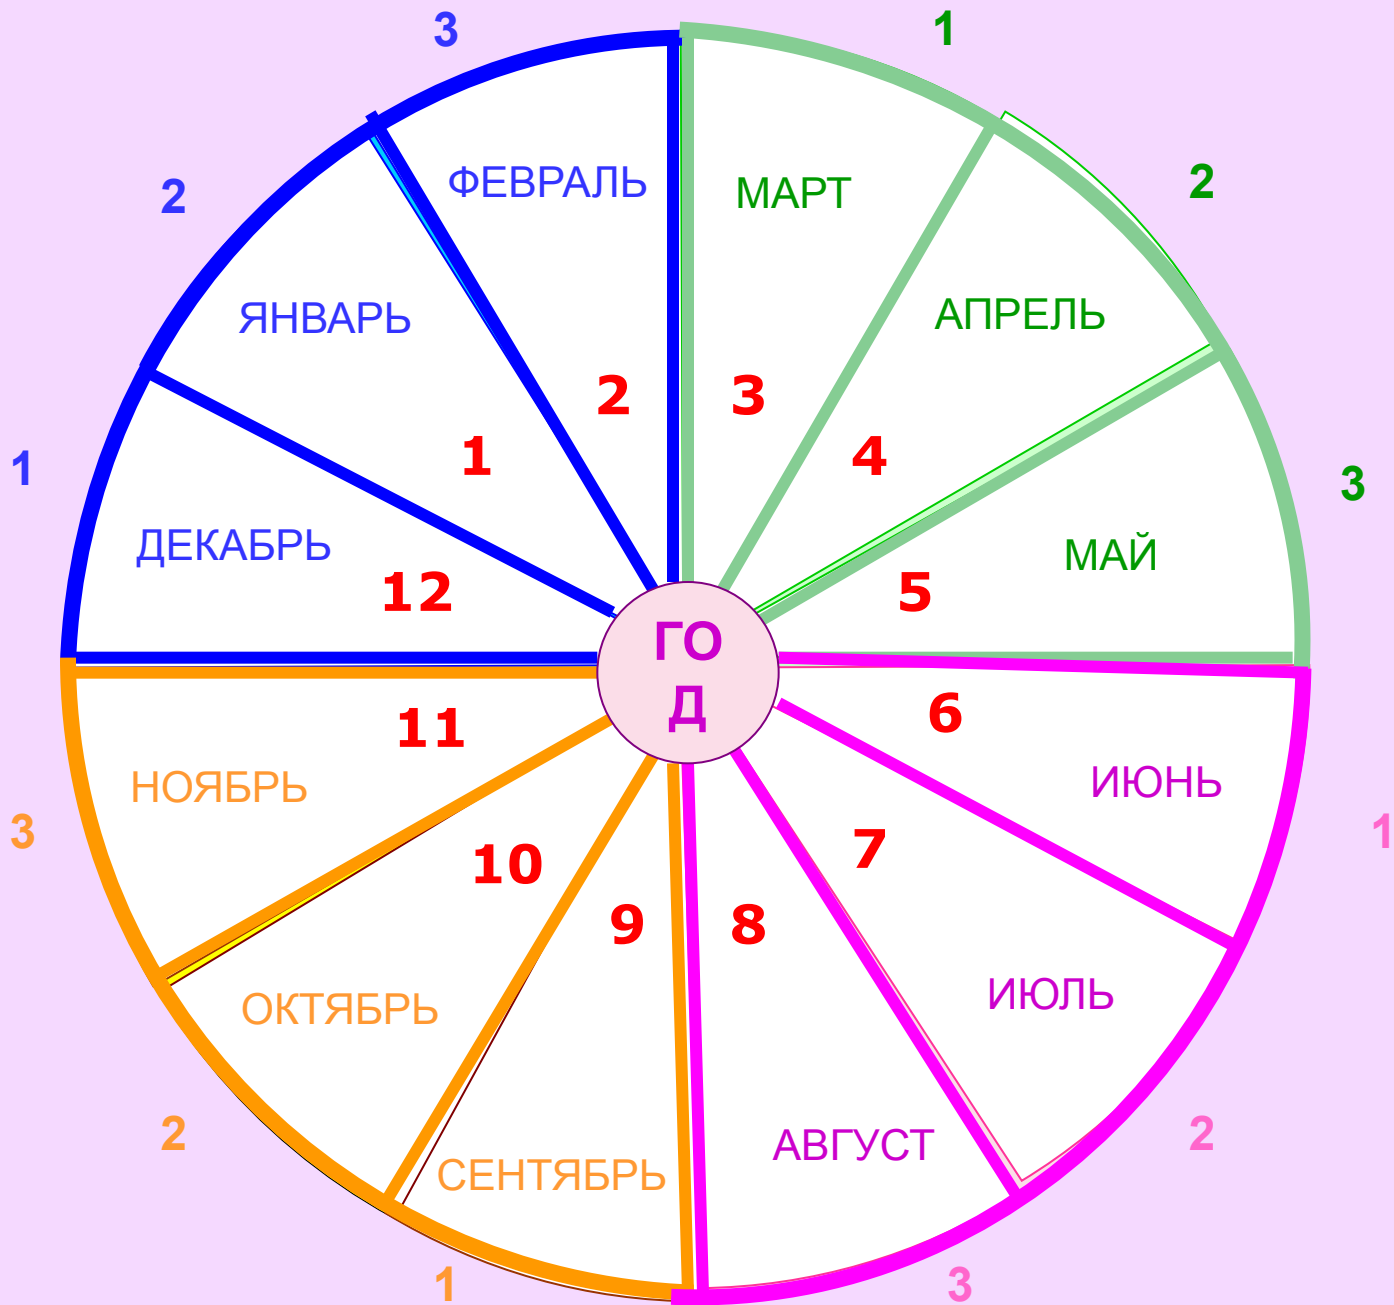

ГОД. 12 месяцев.

ЗИМА

ВЕСНА

ЛЕТО

ОСЕНЬ

Год делится на четыре сезона – зима, весна, лето, осень

Сезоны сменяют друг друга по кругу - за зимой всегда приходит весна, за весной идет лето, после лета наступает осень и снова зима.

В каждом сезоне по три месяца. Всего в году 12 месяцев

В России год начинается со второго месяца зимы – с Января, а заканчивается год Декабрем.

ЗИМА

Вот наступило самое холодное время года – зима. Три зимних месяца -