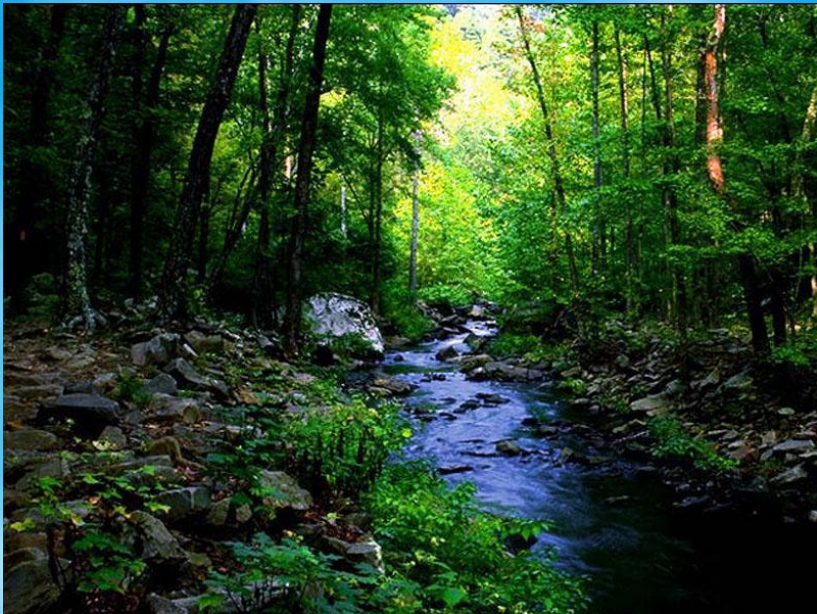

1 группа

2 группа

3 группа

Красив зимний день в лесу: кусты, деревья покрыты снежными шапками. Лучи солнца осыпают местность холодным блеском. Под чистой белой скатертью отдыхает земля.

За зимой наступает весна. Лес просыпается после зимнего сна. В эту пору оживает каждое дерево. Из почек потянутся зелёные язычки. Зацветёт черемуха. Голубыми, жёлтыми, белыми цветами покроются лесные поляны. Весна дарит всему живому волшебную силу.

*Удивительное время года – лето. Лес
смотрит на нас глазами ярких цветов.
Всюду запах травы, корней. Тёплый
ветерок бежит по ветвям.*

*Летом лесная опушка – самое веселое
место.*

И всё же нет времени года красивее и обильнее дарами, чем осень.

Лес осенью превращается в чудо, сверкающее разнообразием красок.

Сказочно красив осенний лес и сказочно богат.

**Образы животных в
оригами.**

Игрушки из бумаги.

*Все говорят,
Что похож я на папу –
Такой тёмно-бурый,
Такой косолапый.
Но только и папа
Похож на меня –
Такой же охотник до мёда,
Как я!*

13 10 19 10 24 1

Л И С И Ц А

*Отгадайте, что за шапка –
Меха целая охапка.
Шапка бегаёт в бору,
У осин грызёт кору.*

БЕРЕГИ

A photograph of a dense forest with tall, thin trees and lush green undergrowth. The word "БЕРЕГИ" is overlaid in large white letters across the top center of the image.