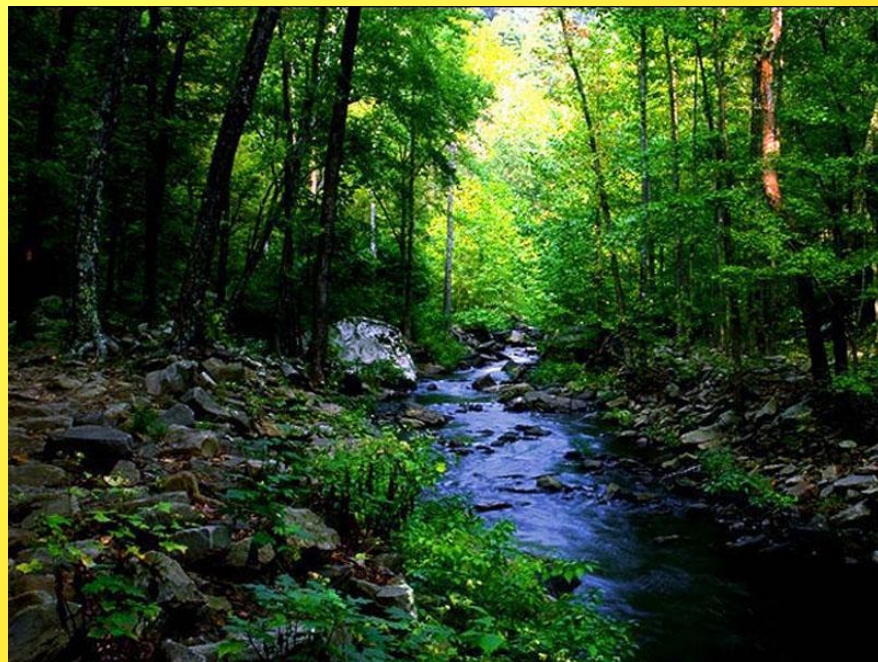

1 группа

2 группа

3 группа

Красив зимний день в лесу: кусты, деревья покрыты снежными шапками. Лучи солнца осыпают местность холодным блеском. Под чистой белой скатертью отдыхает земля.

За зимой наступает весна. Лес просыпается после зимнего сна. В эту пору оживает каждое дерево. Из почек потянутся зелёные язычки. Зацветёт черемуха. Голубыми, жёлтыми, белыми цветами покроются лесные поляны. Весна дарит всему живому волшебную силу.

*Удивительное время года – лето. Лес
смотрит на нас глазами ярких цветов.
Всюду запах травы, корней. Тёплый
ветерок бежит по ветвям.*

*Летом лесная опушка – самое веселое
место.*

И всё же нет времени года красивее и обильнее дарами, чем осень.

Лес осенью превращается в чудо, сверкающее разнообразием красок.

Сказочно красив осенний лес и сказочно богат.

**Образы животных в
оригами.**

Игрушки из бумаги.

*Все говорят,
Что похож я на папу –
Такой тёмно-бурый,
Такой косолапый.
Но только и папа
Похож на меня –
Такой же охотник до мёда,
Как я!*

13 10 19 10 24 1

Л И С И Ц А

*Отгадайте, что за шапка –
Меха целая охапка.
Шапка бегаёт в бору,
У осин грызёт кору.*

БЕРЕГИ

A photograph of a dense forest with tall, thin trees and lush green undergrowth. The word "БЕРЕГИ" is overlaid in large white letters across the top center of the image.