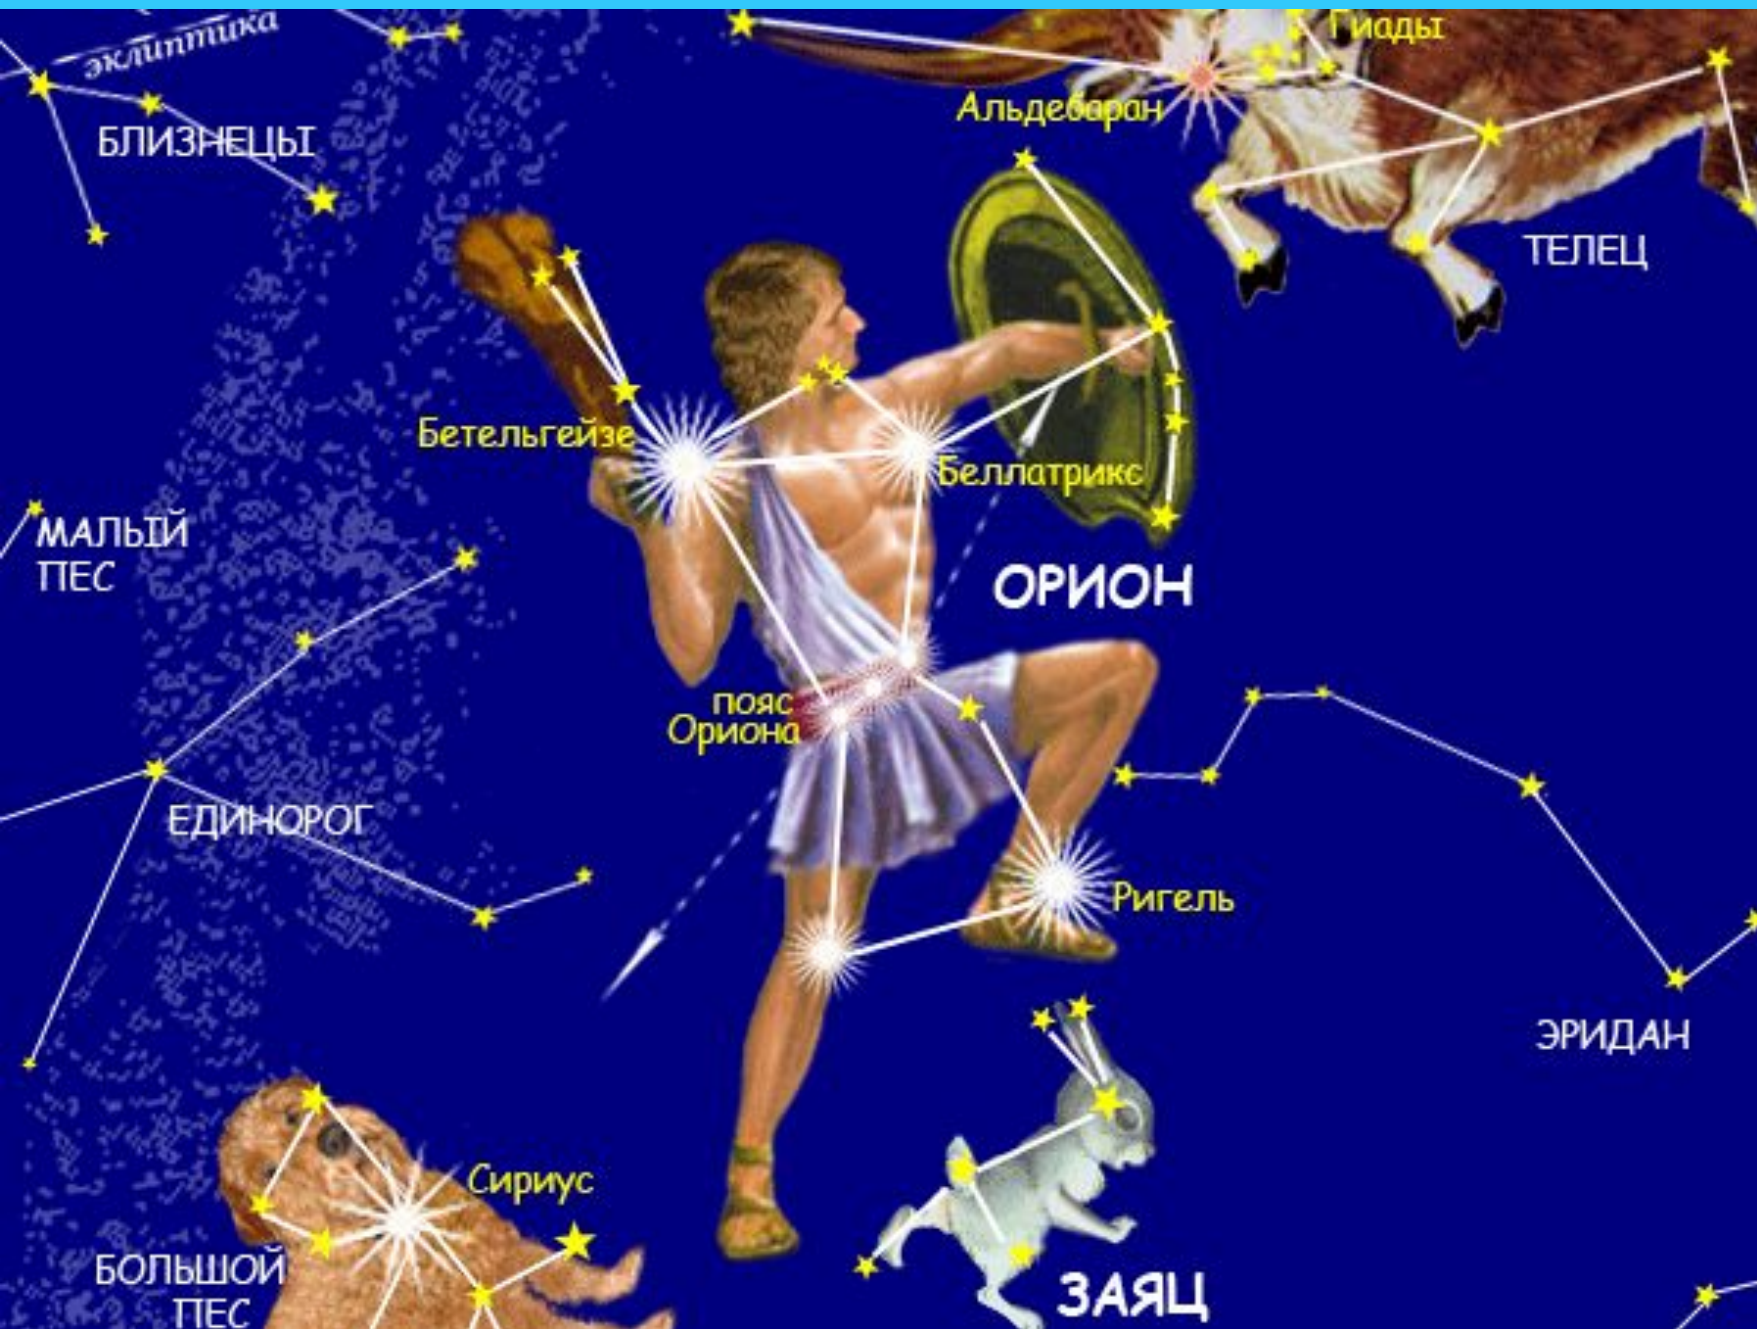

ЗИМНЕЕ НЕБО