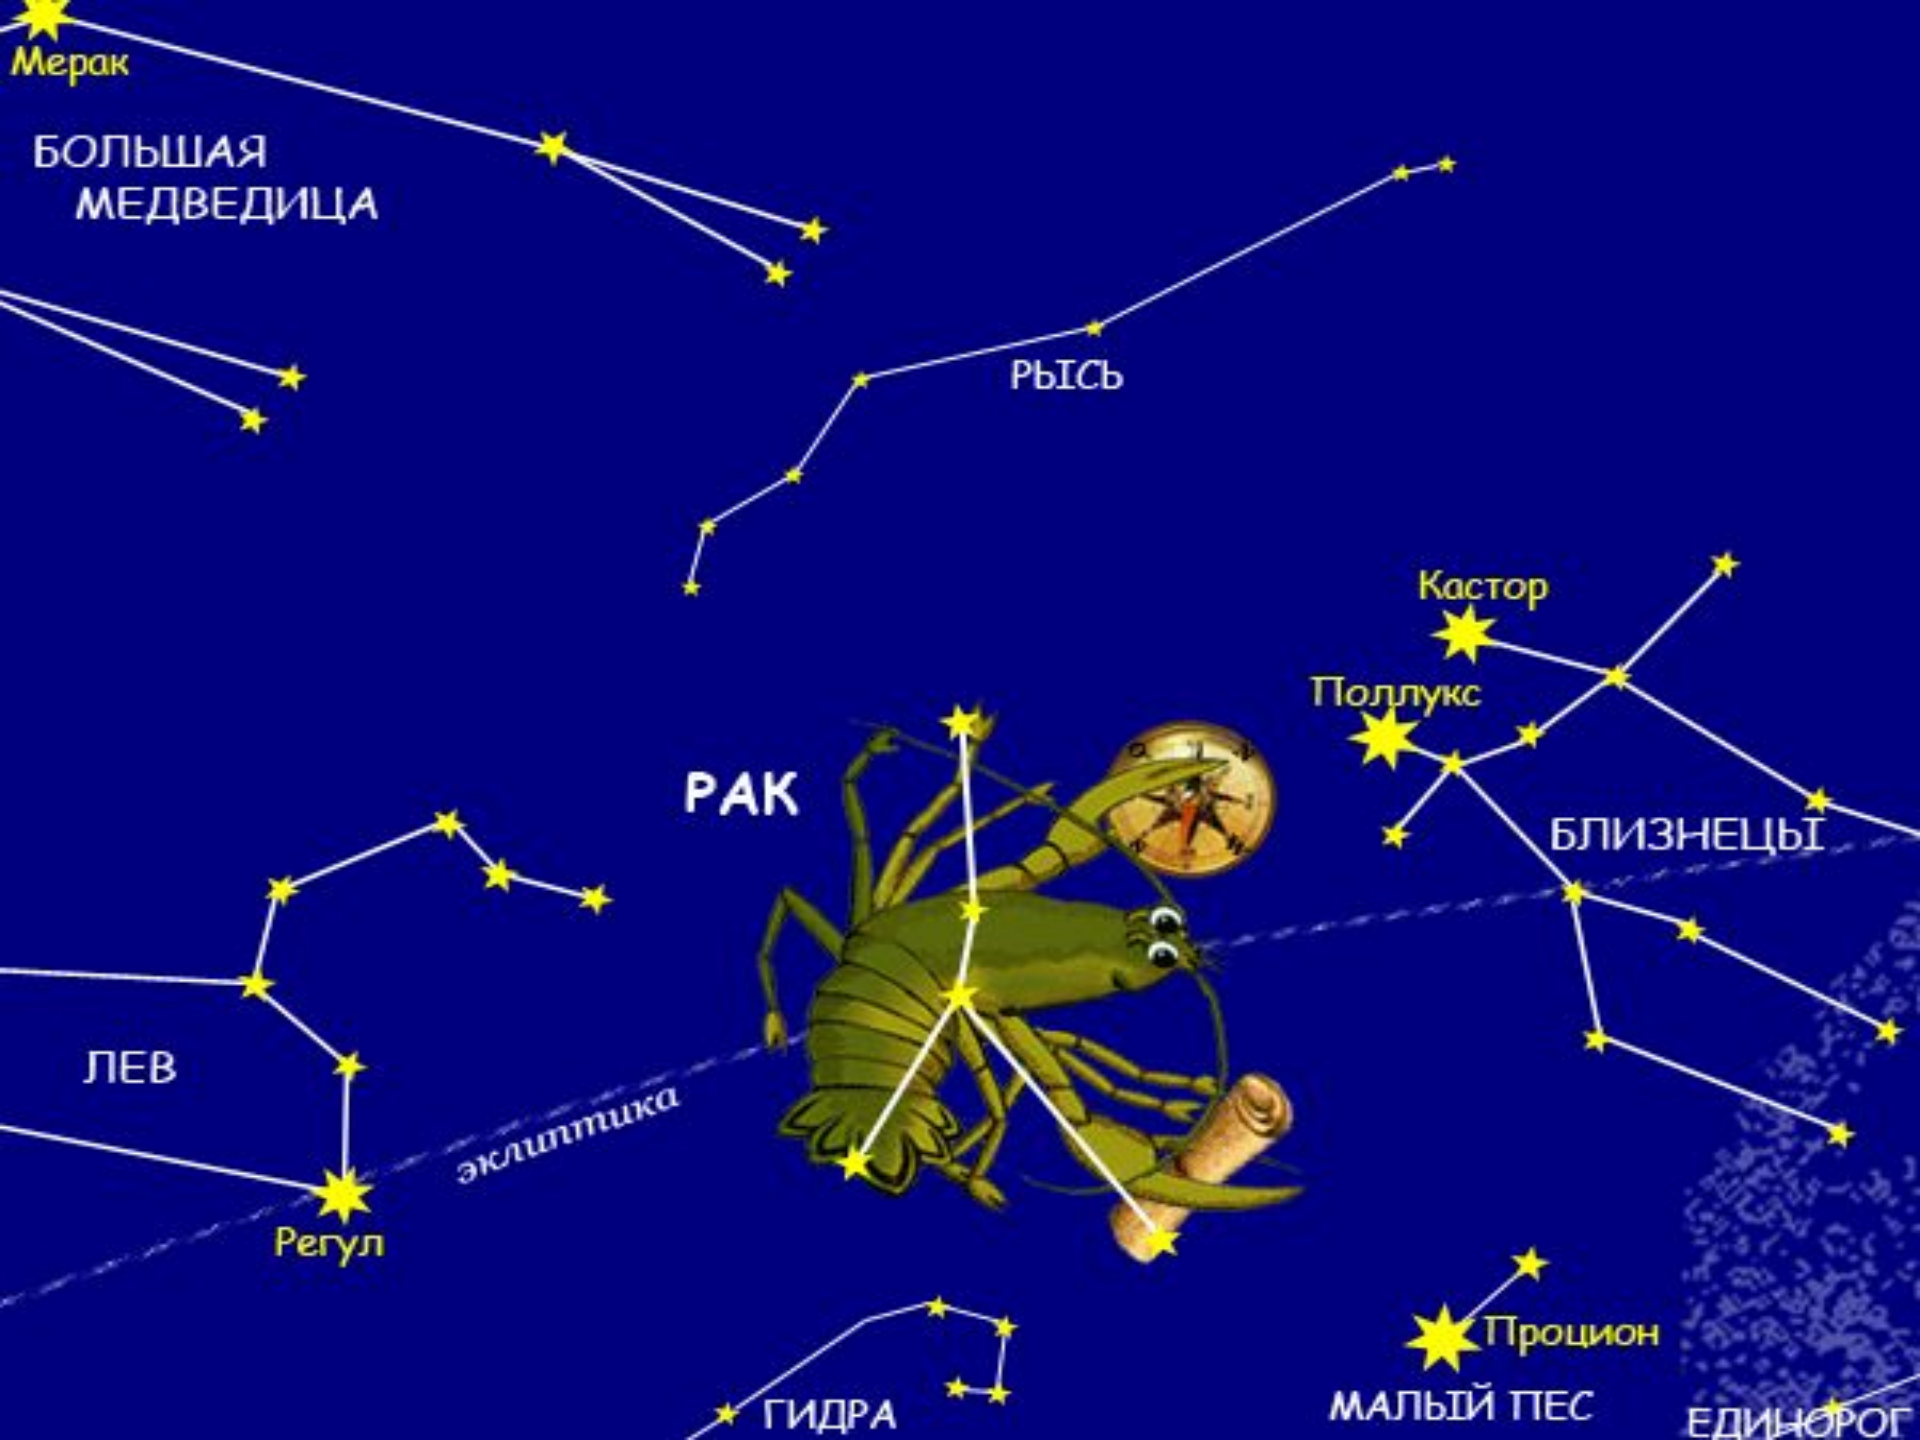

Процион

Бетельгейзе

Беллатрикс

РЫСЬ

Капелла
(КОЗОЧКА)

Козлята

ВОЗНИЧИЙ

Кастор

Поллукс

БЛИЗНЕЦЫ

Нат

эклиптика

плеяды

ТЕЛЕЦ

Альдебаран

ОРИОН

Мерак

БОЛЬШАЯ
МЕДВЕДИЦА

РЫСЬ

РАК

Кастор
Поллукс

БЛИЗНЕЦЫ

ЛЕВ

эклиптика