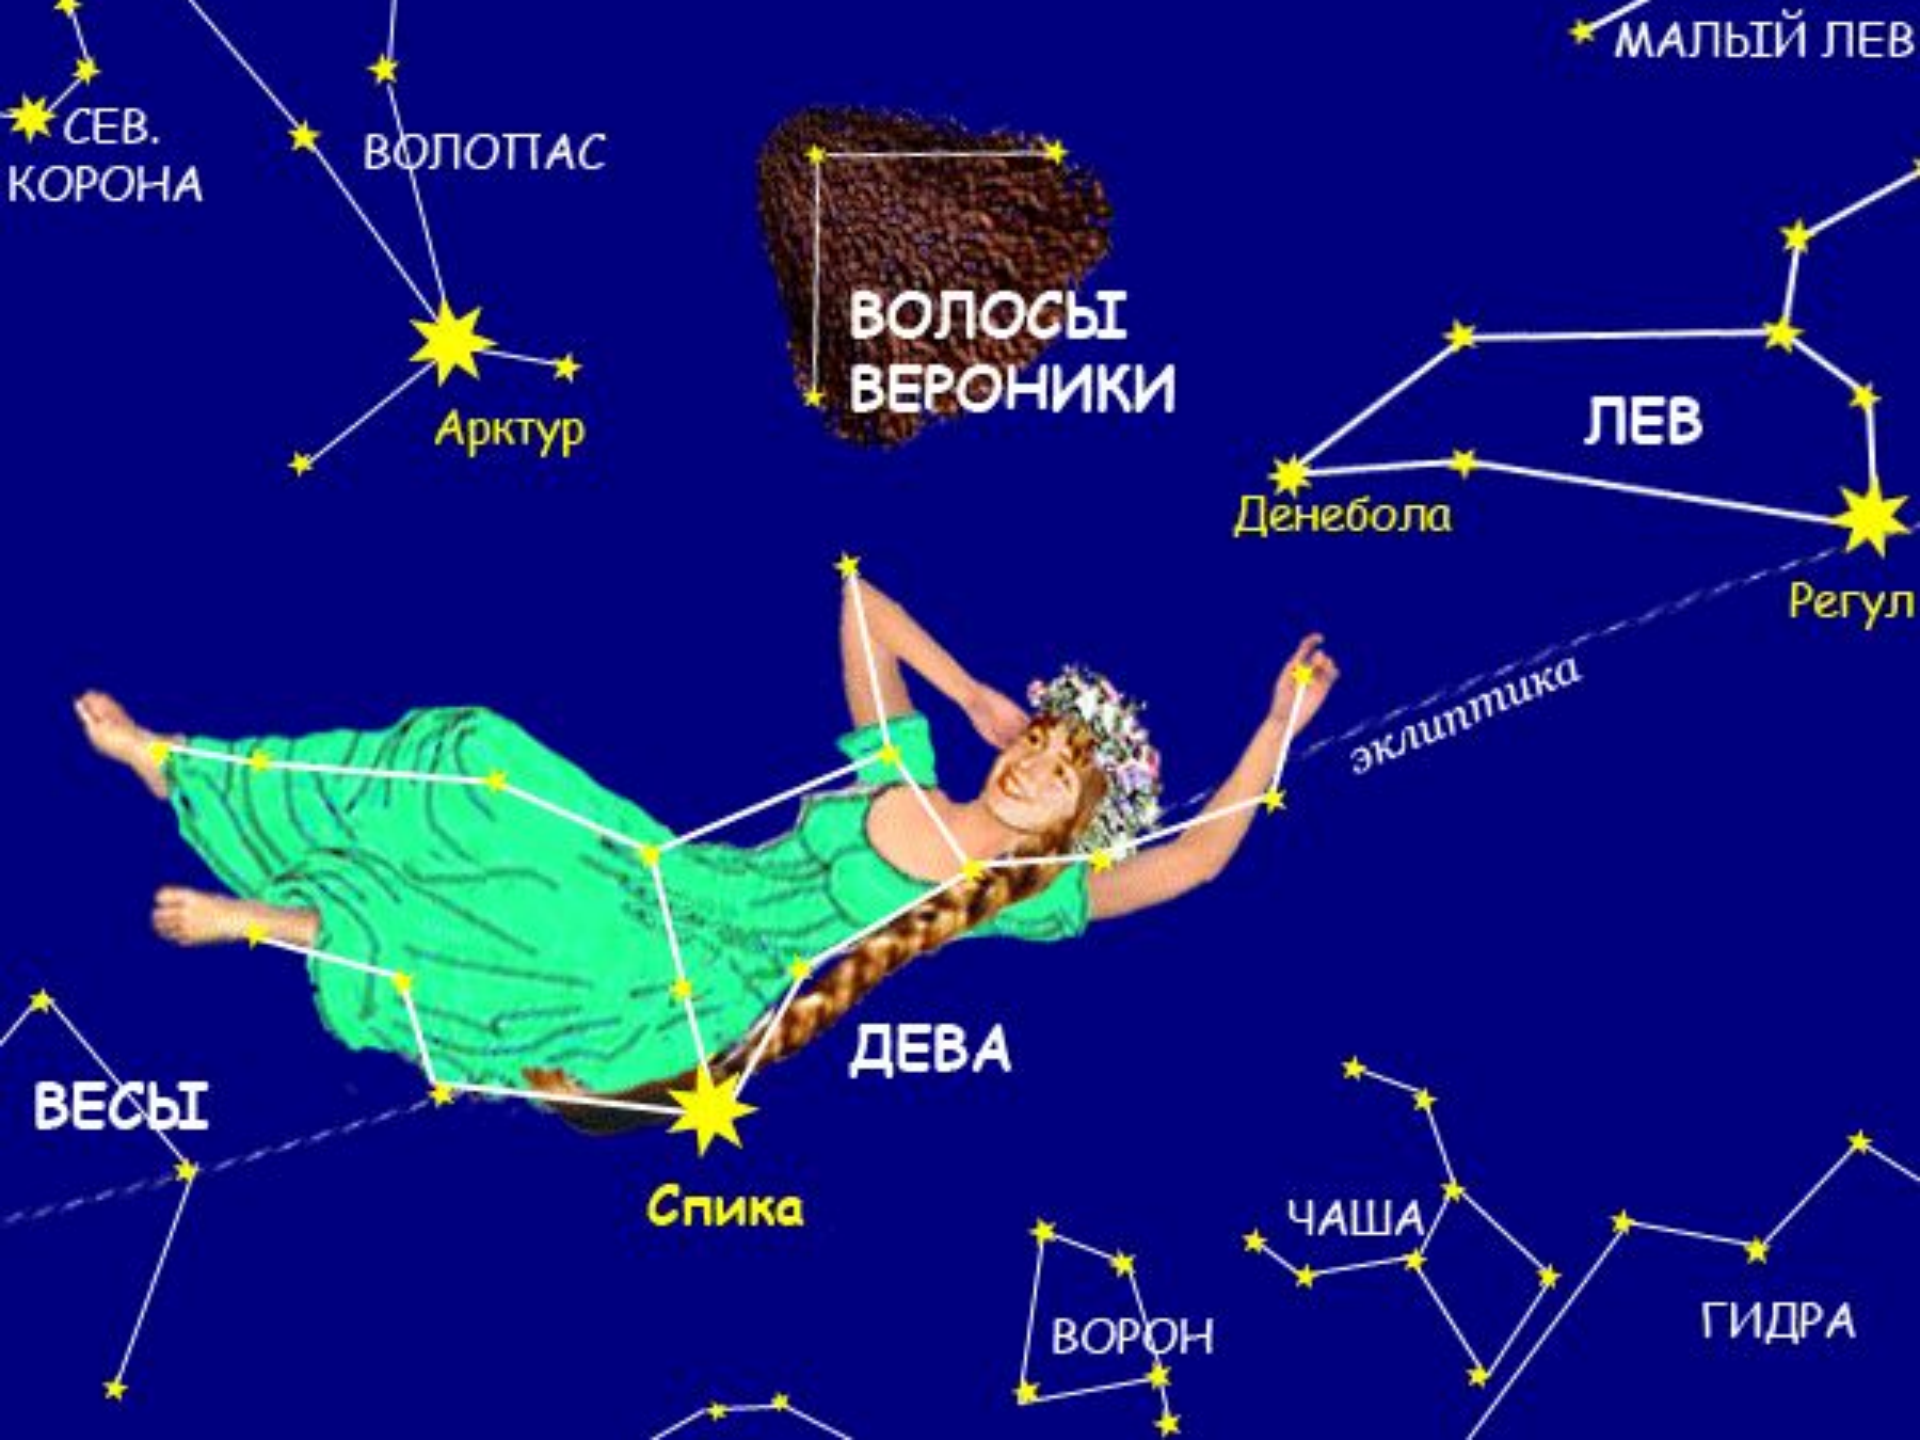

Процион

ГИДРА

МАЛЬИЙ ПЕС

ЕДИНОРОГ

# ВЕСЕННЕЕ НЕБО

МАЛЬИЙ ЛЕВ

СЕВ.  
КОРОНА

ВОЛОПАС

ВОЛОСЫ  
ВЕРОНИКИ

ЛЕВ

Арктур

Денебола