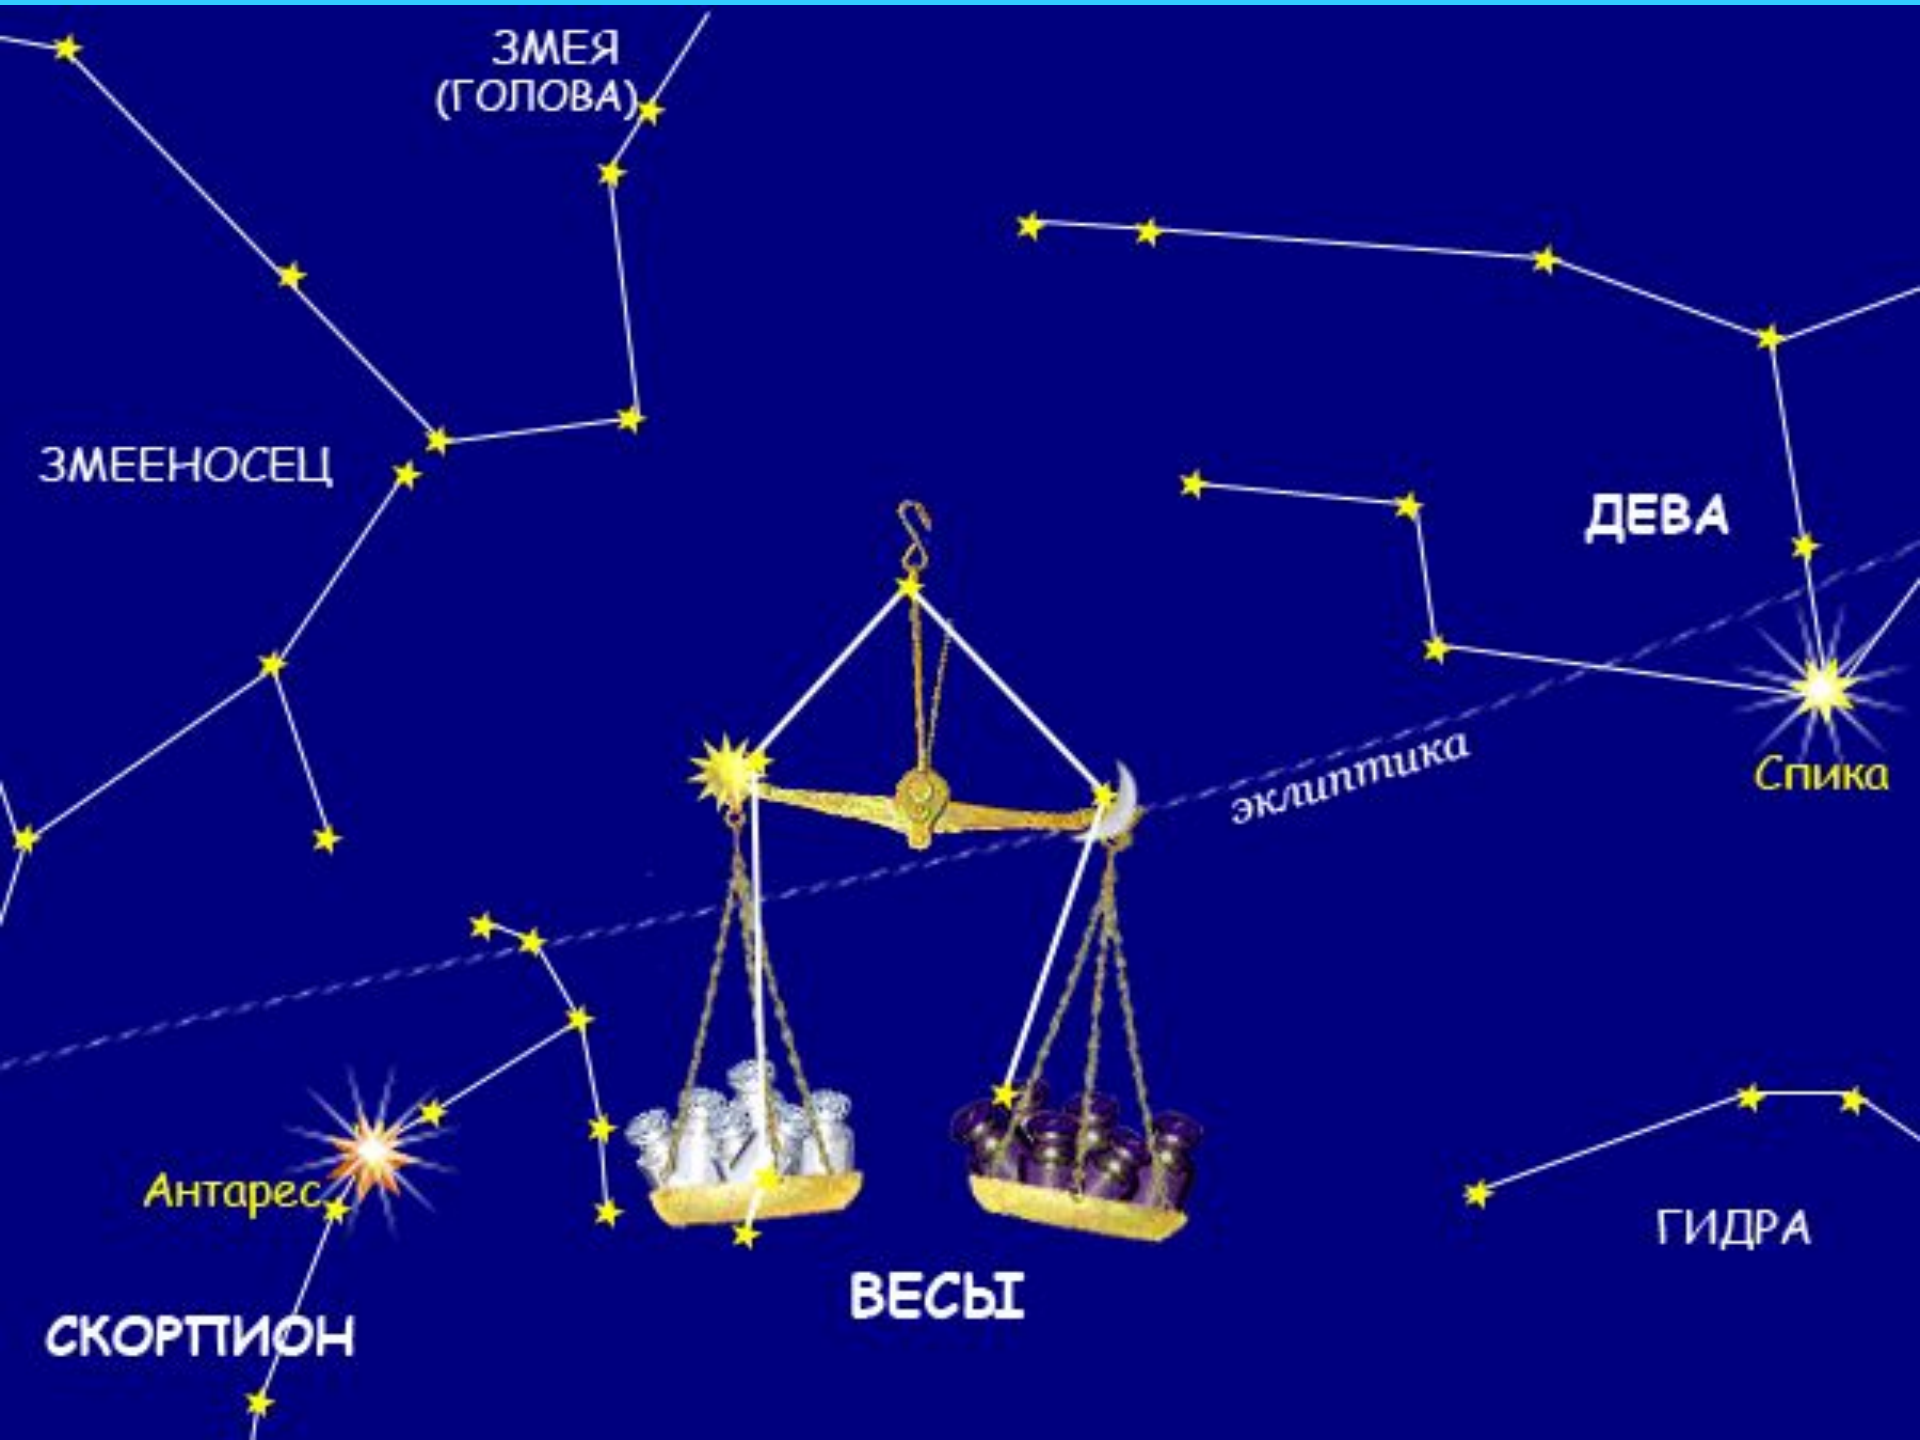

# ВЕСЕННЕЕ НЕБО

МАЛЬИЙ ЛЕВ

СЕВ.  
КОРОНА

ВОЛОПАС

ВОЛОСЫ  
ВЕРОНИКИ

ЛЕВ

Арктур

Денебола

Регул

Эклиптика

ДЕВА

ВЕСЫ

Спика

ЧАША

ВОРОН

ГИДРА

ЗМЕЯ  
(ГОЛОВА)

ЗМЕЕНОСЕЦ

ДЕВА

эклиптика

Спика

Антарес

СКОРПИОН

ВЕСЫ