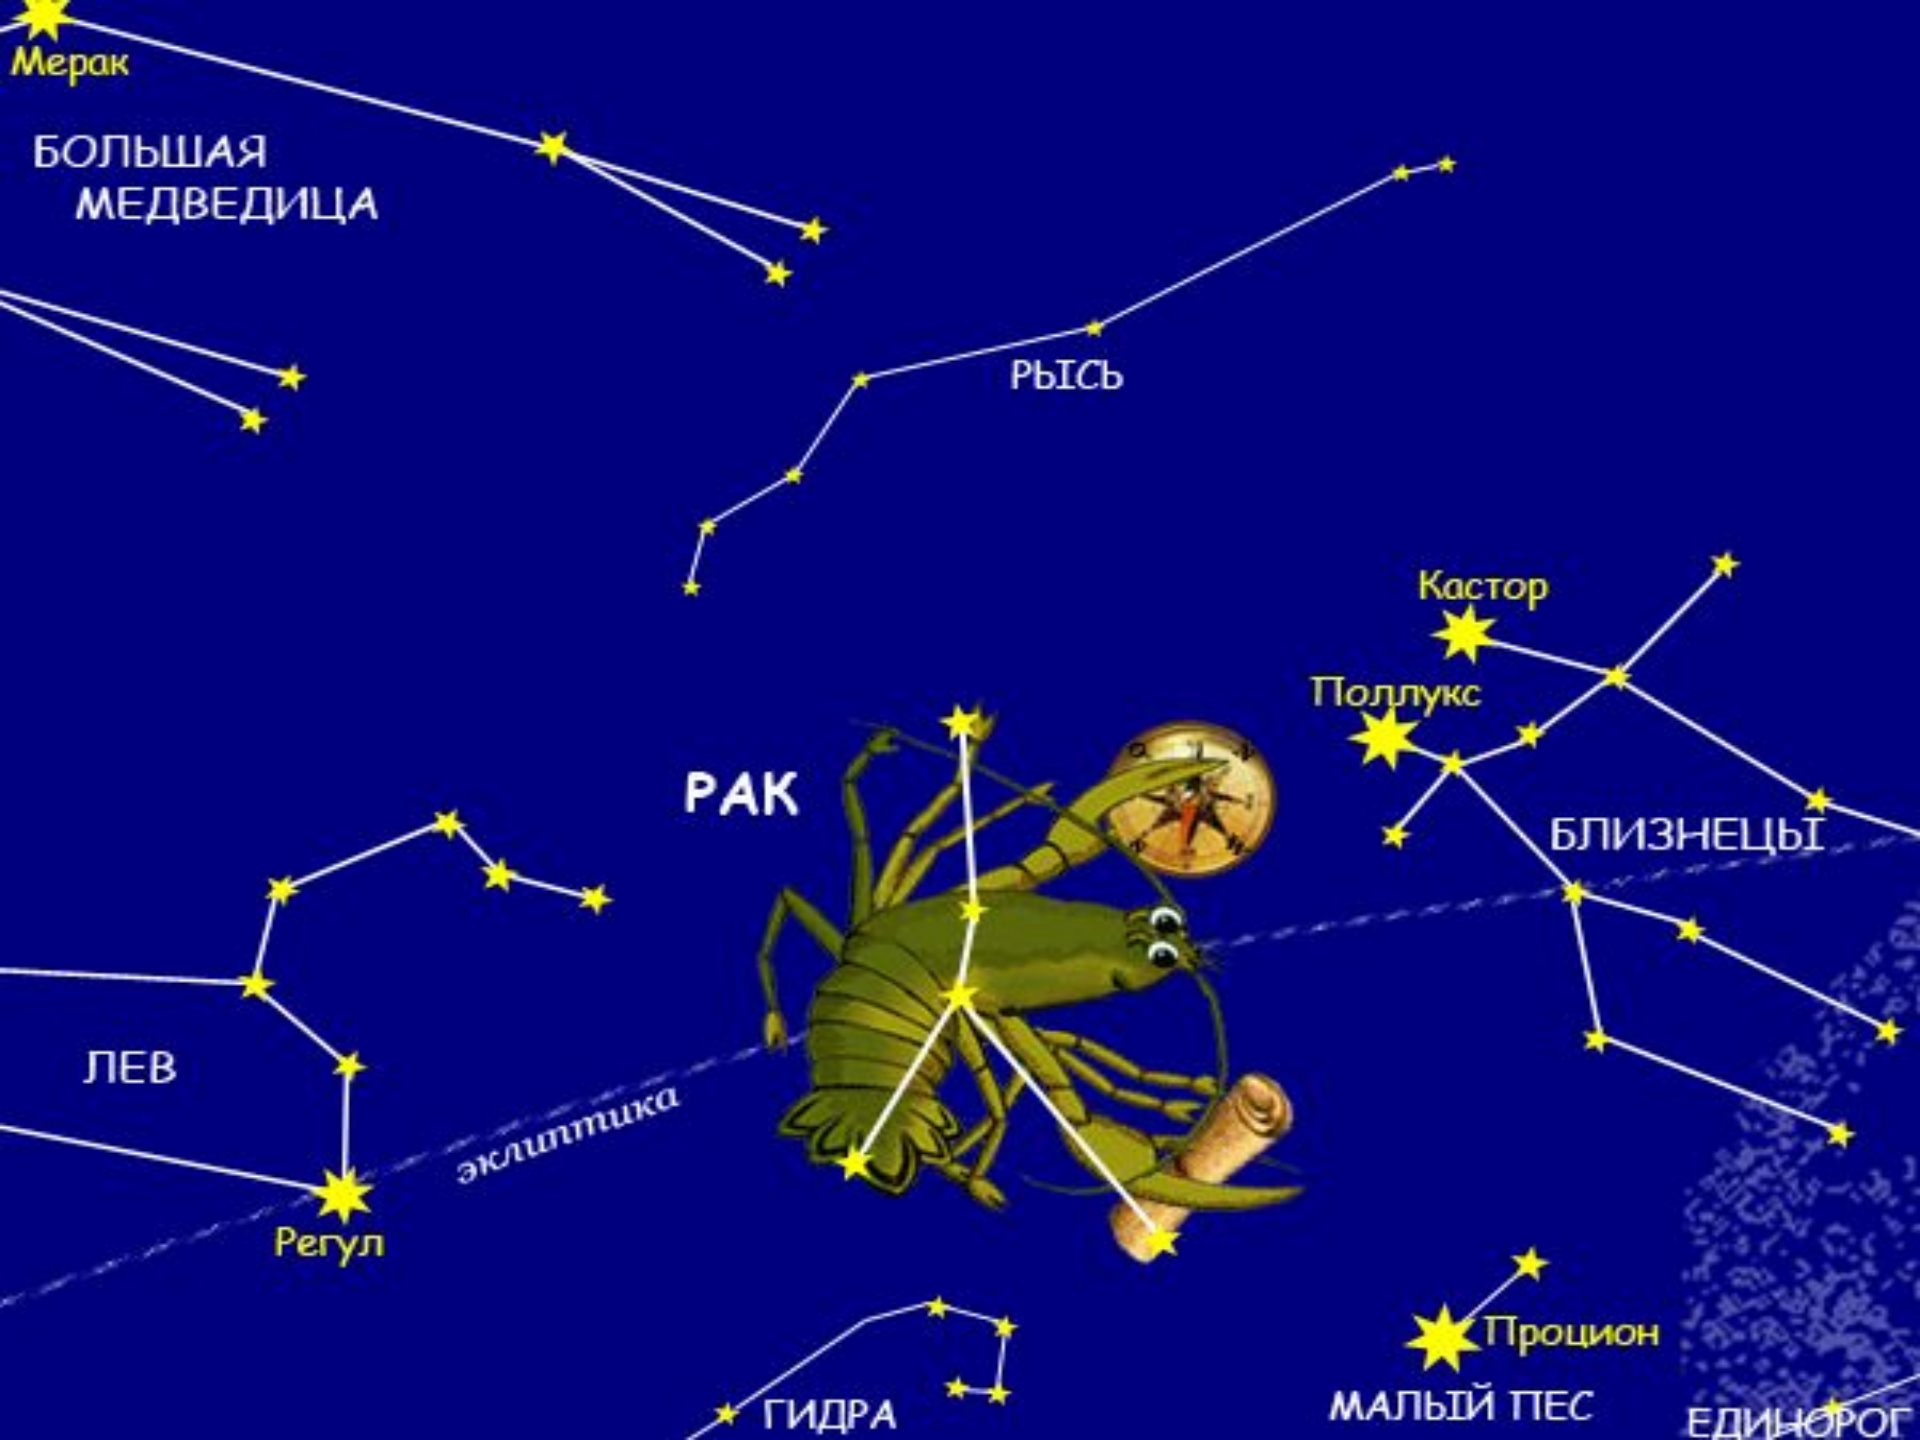

Нат

эклиптика

ПЕРСЕЙ

ПЛЕЯДЫ

ТЕЛЕЦ

Альдебаран

ОРИОН

Мерак