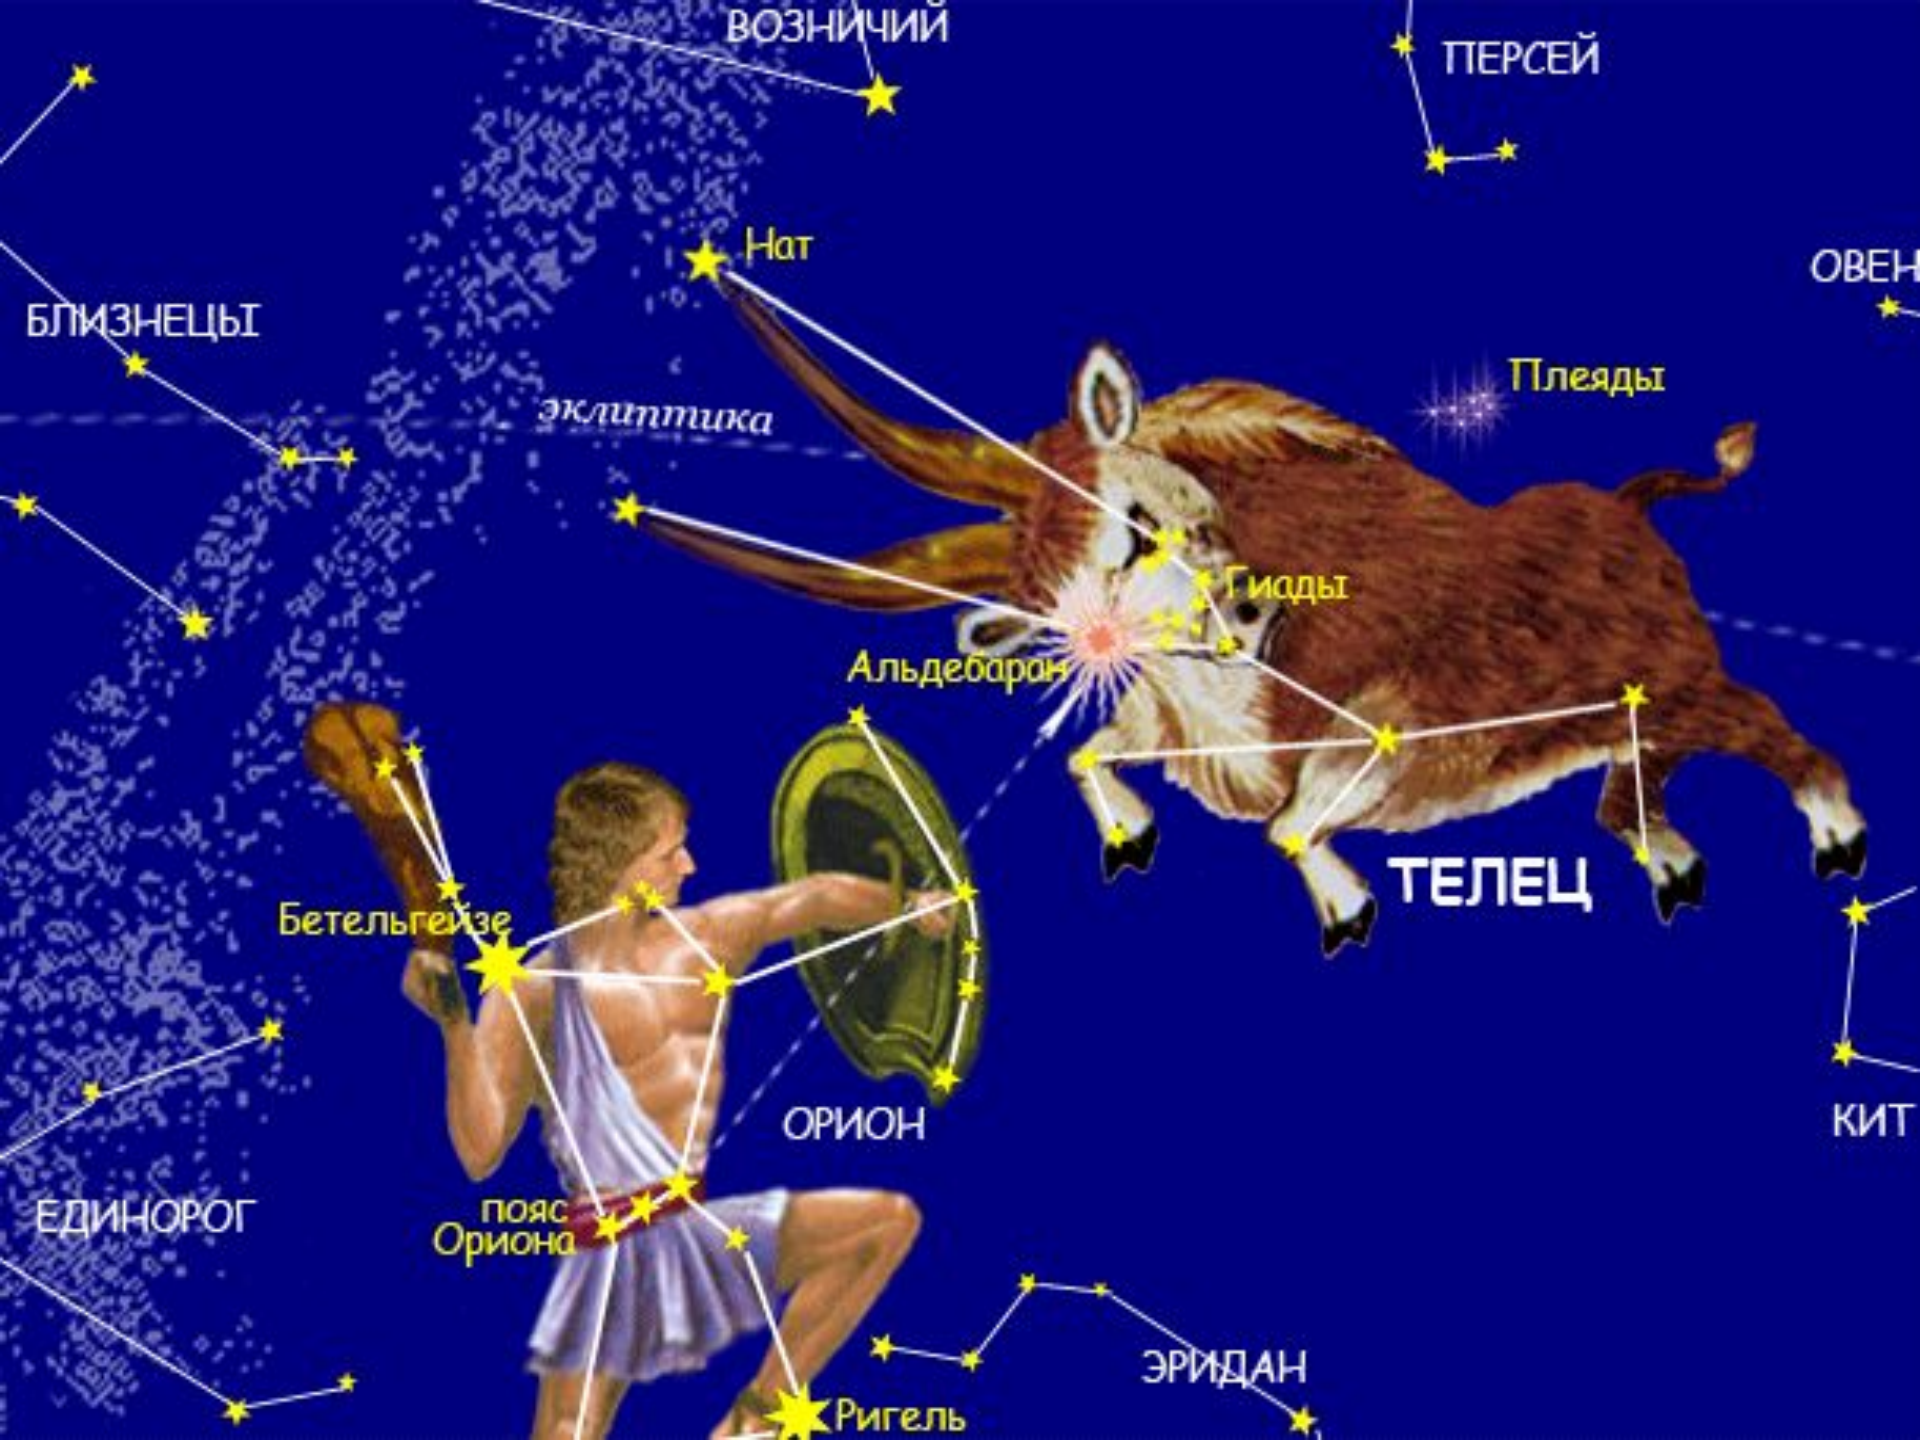

# ЗИМНЕЕ НЕБО

РАК

ГИДРА

**МАЛЫЙ ПЕС**

Процион

Бетельгейзе

Зимний  
треугольник

пояс  
Ориона

ЕДИНОРОГ

ОРИОН

Ригель

Сириус

**БОЛЬШОЙ ПЕС**

ЗАЯЦ

КОРМА

КОМПАС

ВОЗНИЧИЙ

ПЕРСЕЙ

ОВЕН

БЛИЗНЕЦЫ

Нат

Плеяды

эклиптика

Гиады