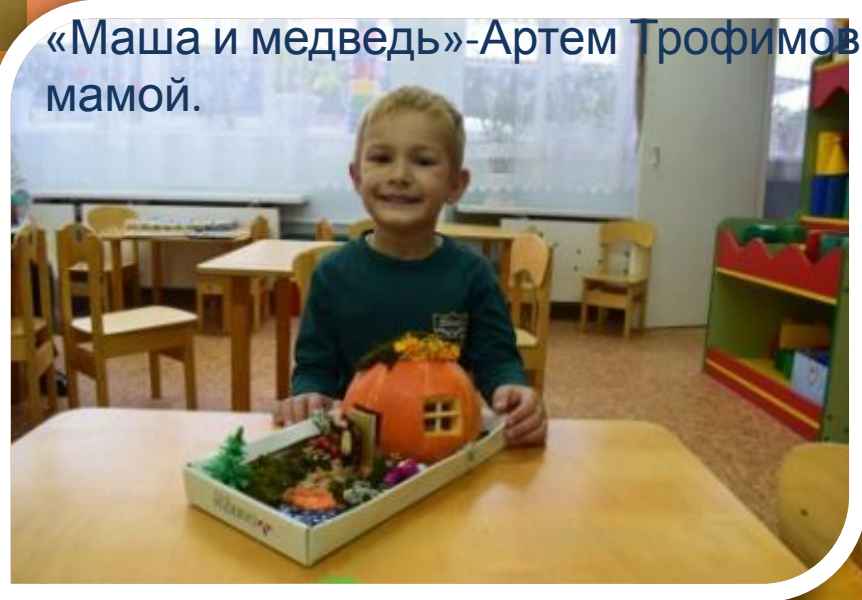

The background of the slide is a close-up photograph of several maple leaves in various stages of autumn color. The leaves are primarily shades of red, orange, and yellow, with some green still visible at the edges. They are scattered across the frame, creating a dense, textured background. The lighting is soft, highlighting the veins of the leaves.

**ОСЕННИЕ ПОДЕЛКИ
РОДИТЕЛЕЙ И ДЕТЕЙ
группы «Пчелки»**

Воспитатель: Васькина.Г.М

«Ежик в лесу»-Саша
Соломатов
с мамой.

«Рамка для фото»-Ульяна
Холзунова с
мамой.

«Забавный ежик»-Коля Людвик с мамой .

«Кораблик»-Матвей Карташов с мамой.