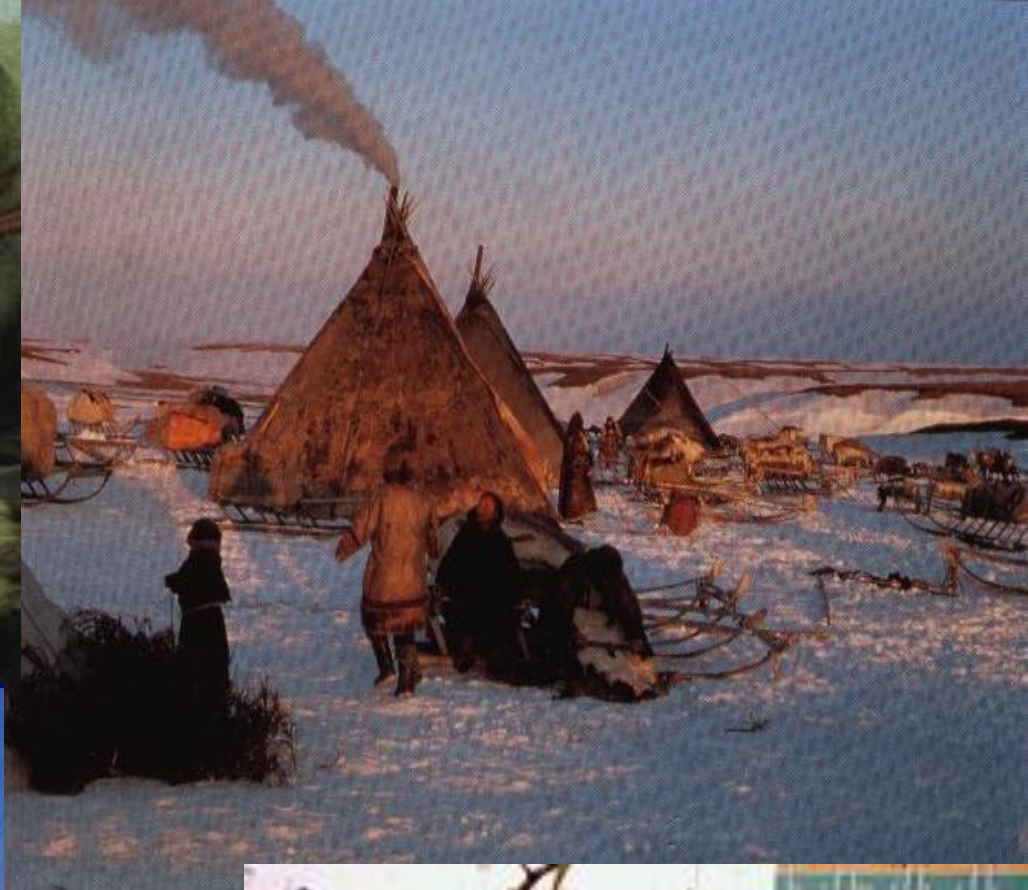

"СЕВЕРНЫЙ ОЛЕНЬ"

- Северный олень является редким видом.

- Олень занесен в Красную книгу ЯНАО.

- Олени средних размеров, туловище удлиненное, ноги сравнительно короткие.

Окраска летнего меха у оленя бурая, с различными оттенками (сероватым пепельным).

Необходимо организовать заказники и заповедники, резко бороться с браконьерством, произвести полный запрет охоты.

Белый олень у коренного малочисленного народа считается священным животным.

40