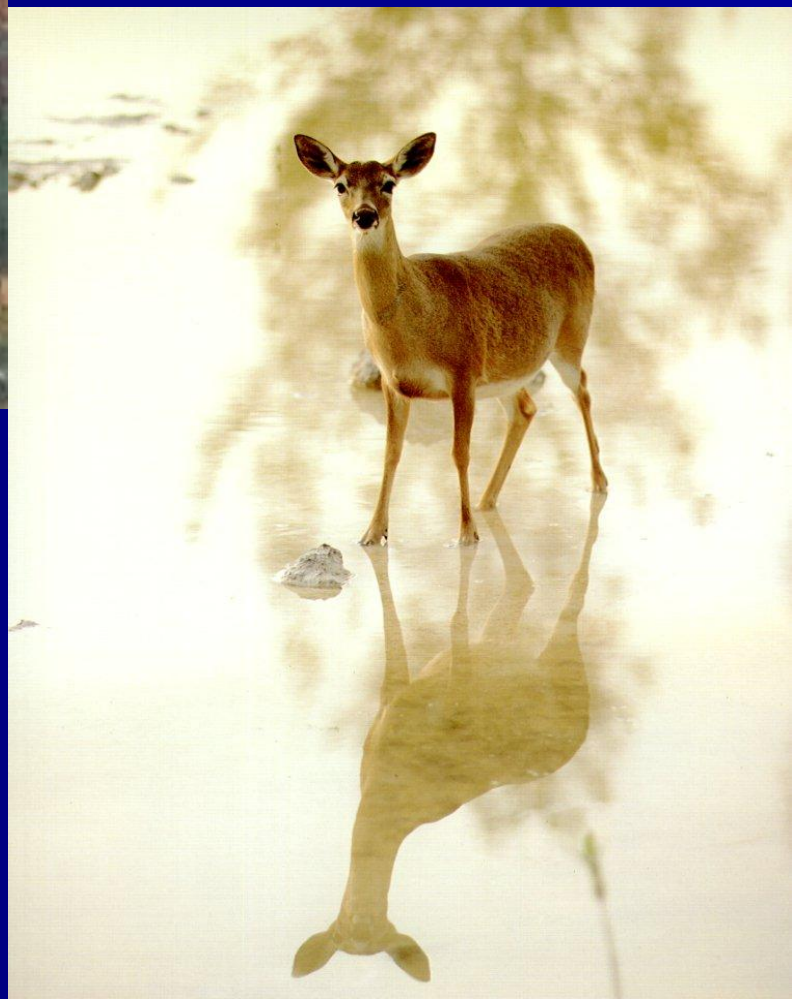

"СЕВЕРНЫЙ ОЛЕНЬ"

- Северный олень является редким видом.

- Олень занесен в Красную книгу ЯНАО.

- Олени средних размеров, туловище удлиненное, ноги сравнительно короткие.

Окраска летнего меха у оленя бурая, с различными оттенками (сероватым пепельным).

Необходимо организовать заказники и заповедники, резко бороться с браконьерством, произвести полный запрет охоты.

Белый олень у коренного малочисленного народа считается священным животным.

40