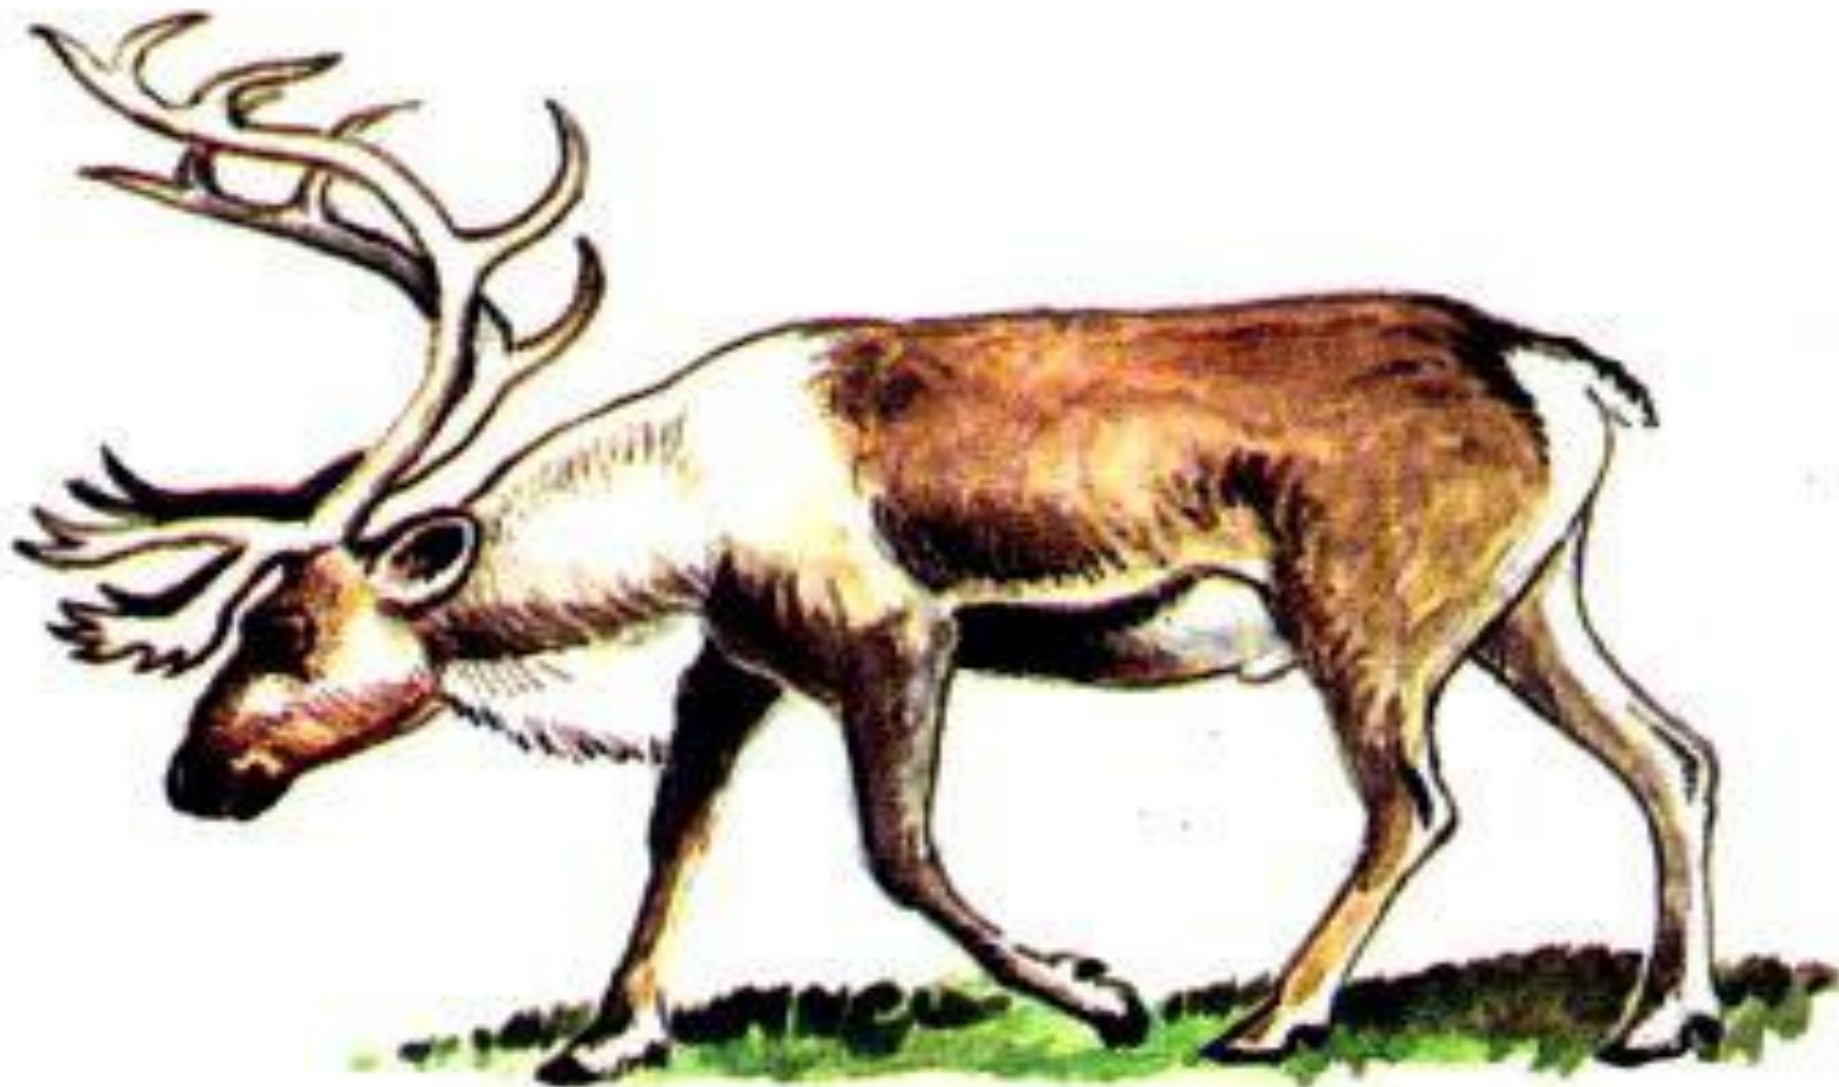

"СЕВЕРНЫЙ ОЛЕНЬ"

- Северный олень является редким видом.

- Олень занесен в Красную книгу ЯНАО.

- Олени средних размеров, туловище удлиненное, ноги сравнительно короткие.

Окраска летнего меха у оленя бурая, с различными оттенками (сероватым пепельным).

Необходимо организовать заказники и заповедники, резко бороться с браконьерством, произвести полный запрет охоты.

Белый олень у коренного малочисленного народа считается священным животным.

40