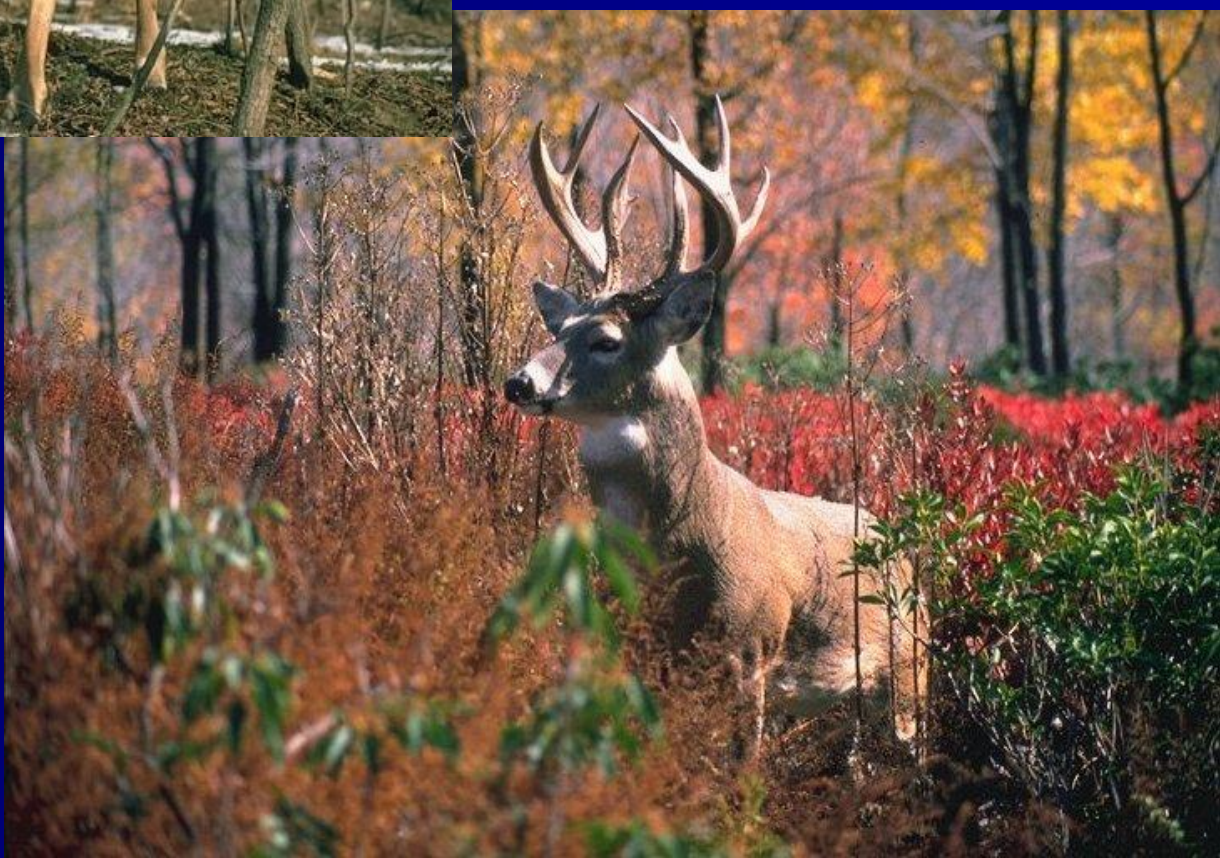

"СЕВЕРНЫЙ ОЛЕНЬ"

- Северный олень является редким видом.

- Олень занесен в Красную книгу ЯНАО.

- Олени средних размеров, туловище удлиненное, ноги сравнительно короткие.

Окраска летнего меха у оленя бурая, с различными оттенками (сероватым пепельным).

Необходимо организовать заказники и заповедники, резко бороться с браконьерством, произвести полный запрет охоты.

Белый олень у коренного малочисленного народа считается священным животным.

40