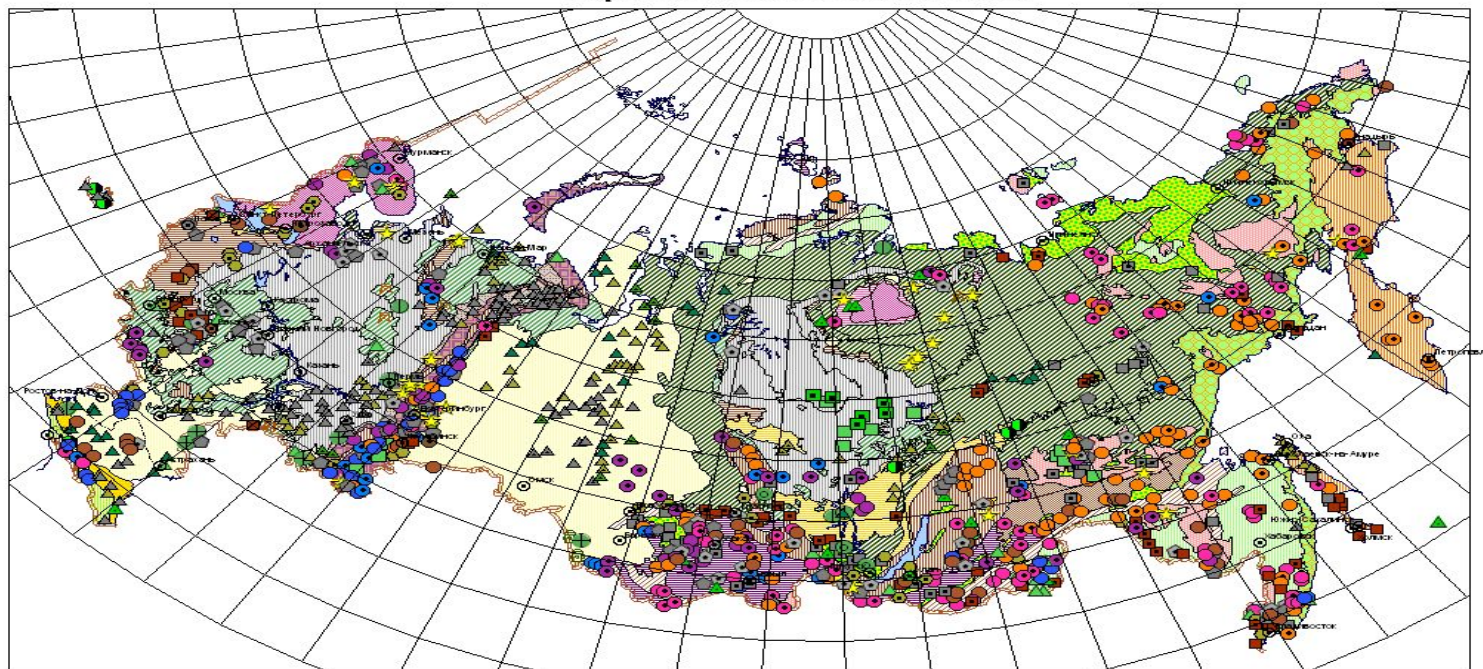

Карта полезных ископаемых России

Виды полезных ископаемых

1. **ГОРЮЧИЕ ИСКОПАЕМЫЕ**
   Нефть и горючие газы
2. ▲ Н - нефть
   - ▲ НГ - нефть и газы
   - ▲ Г - газы
   - Твёрдые горючие ископаемые
   - УК - уголь каменный
   - УБ - уголь бурый
   - СГ - сланцы горючие

МЕТАЛЛИЧЕСКИЕ ИСКОПАЕМЫЕ

- Чёрные металлы
- Цветные металлы
- Редкие металлы
- Благородные металлы
- Радиотивные металлы

НЕМЕТАЛЛИЧЕСКИЕ ИСКОПАЕМЫЕ

- Оптические материалы
- ▲ Горнохимическое сырьё
- Горнотехническое сырьё
- Керамическое и огнеупорное сырьё

СОЛИ И РАССОЛЫ

- ископаемые соли
- солёные озёра
- глубинные рассолы, минерализованные подземные
- ★ ДРАГОЦЕННЫЕ И ПОДЕЛОЧНЫЕ КАМНИ