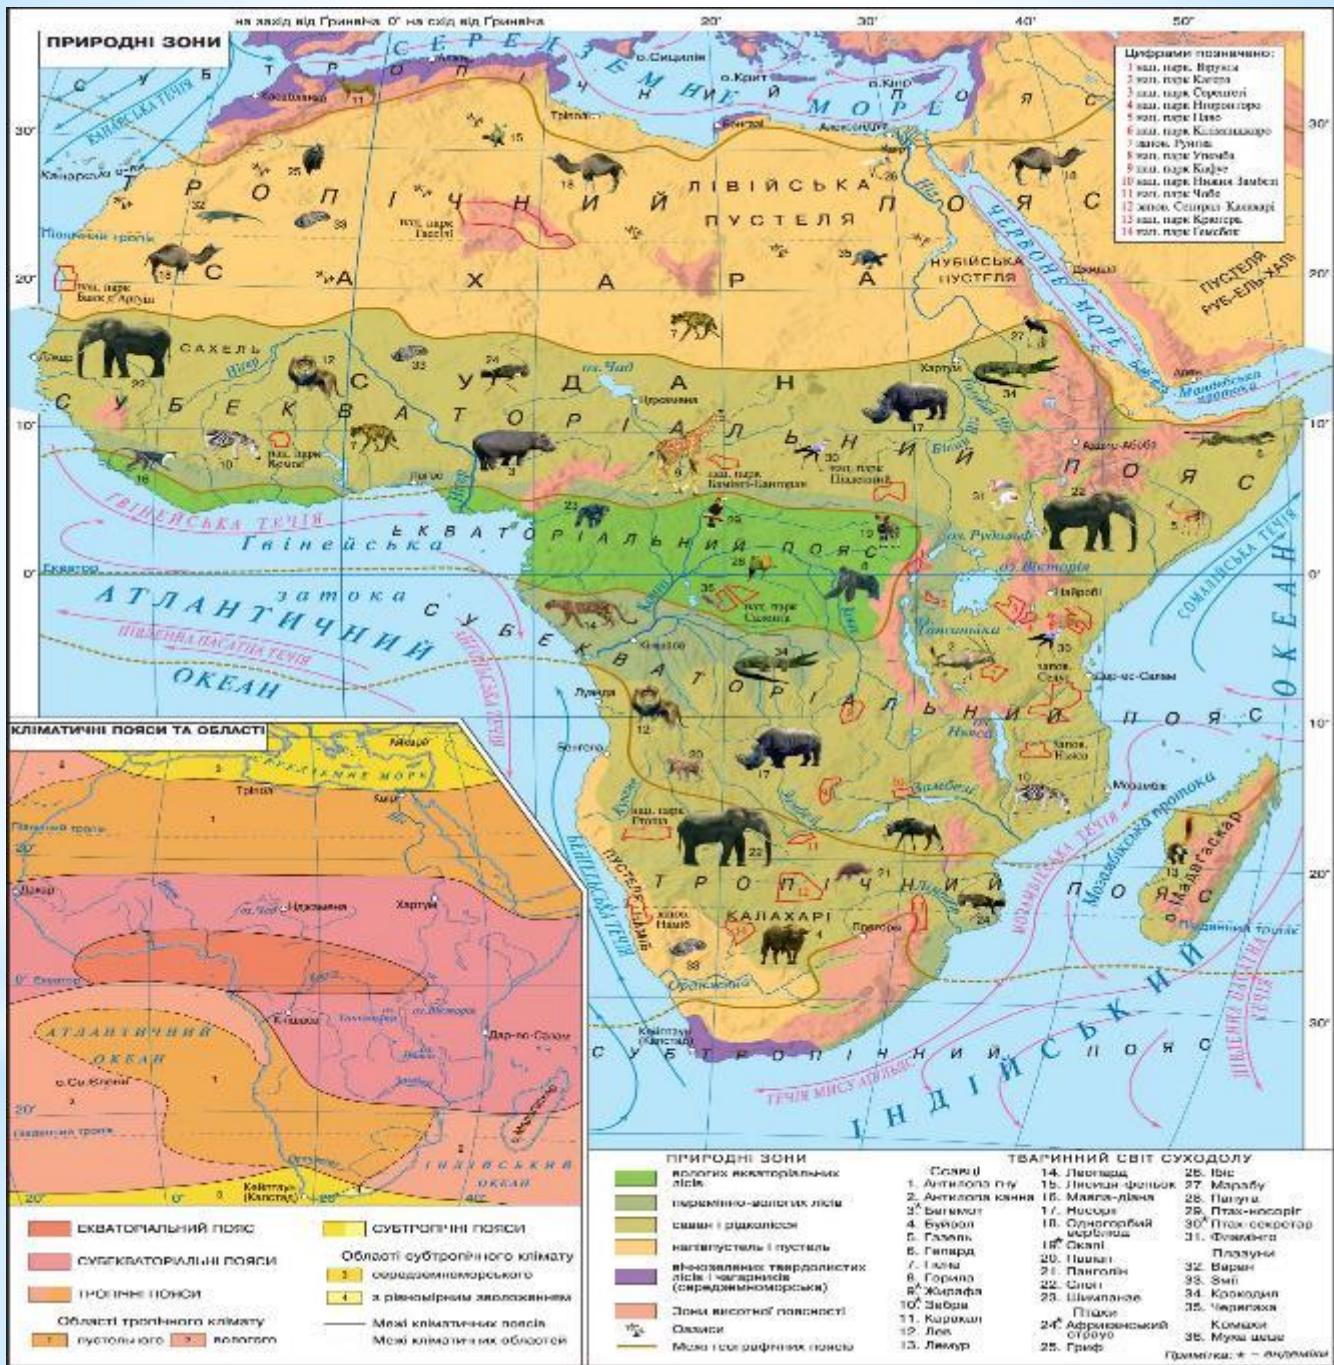

«Путешествие в песочную страну»

Животные пустынь

- 1 — среднеазиатская черепаха; 2 — песчаная эфа; 3 — агама; 4 — скорпион; 5 — жук-чернотелка; 6 — тушканчик; 7 — каракал; 8 — джейран; 9 — двугорбый верблюд.

Растительность пустыни

саксаул

**Верблюжья
колючка**

shky