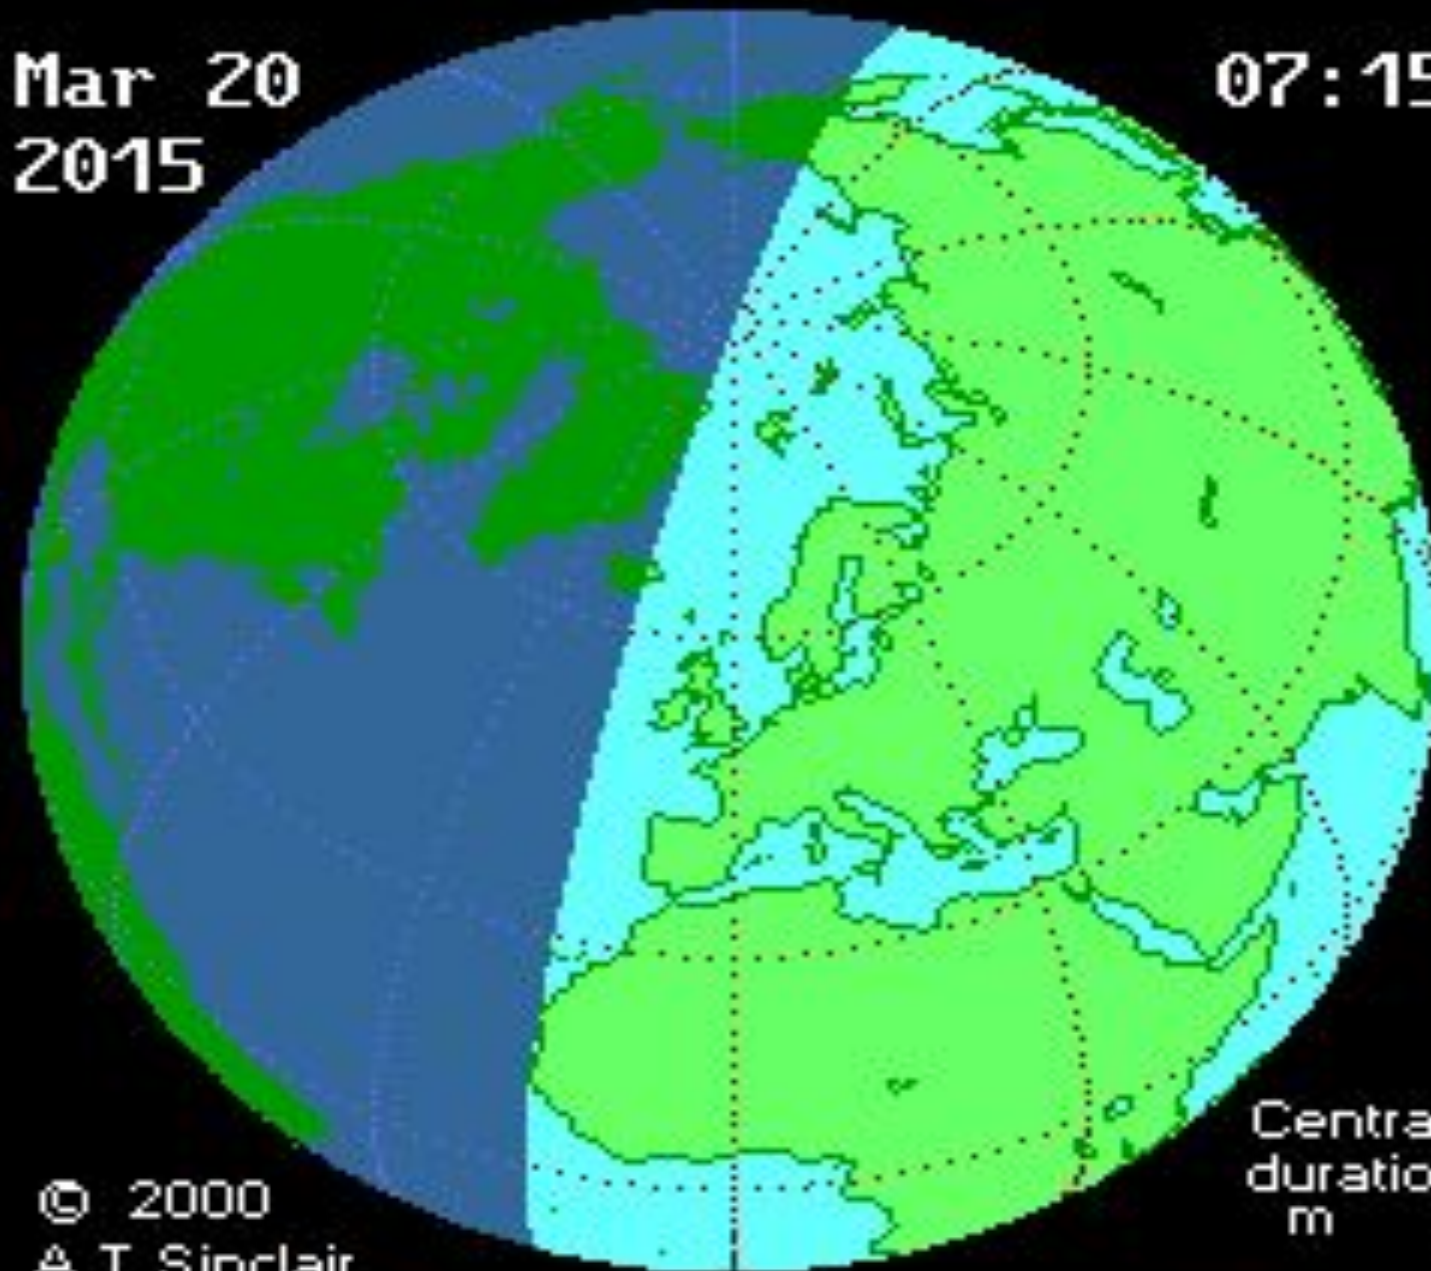

Mar 20
2015

07:15

© 2000
A.T.Sinclair

Central
duration
m s

sunearth.gsfc.nasa.gov/eclipse