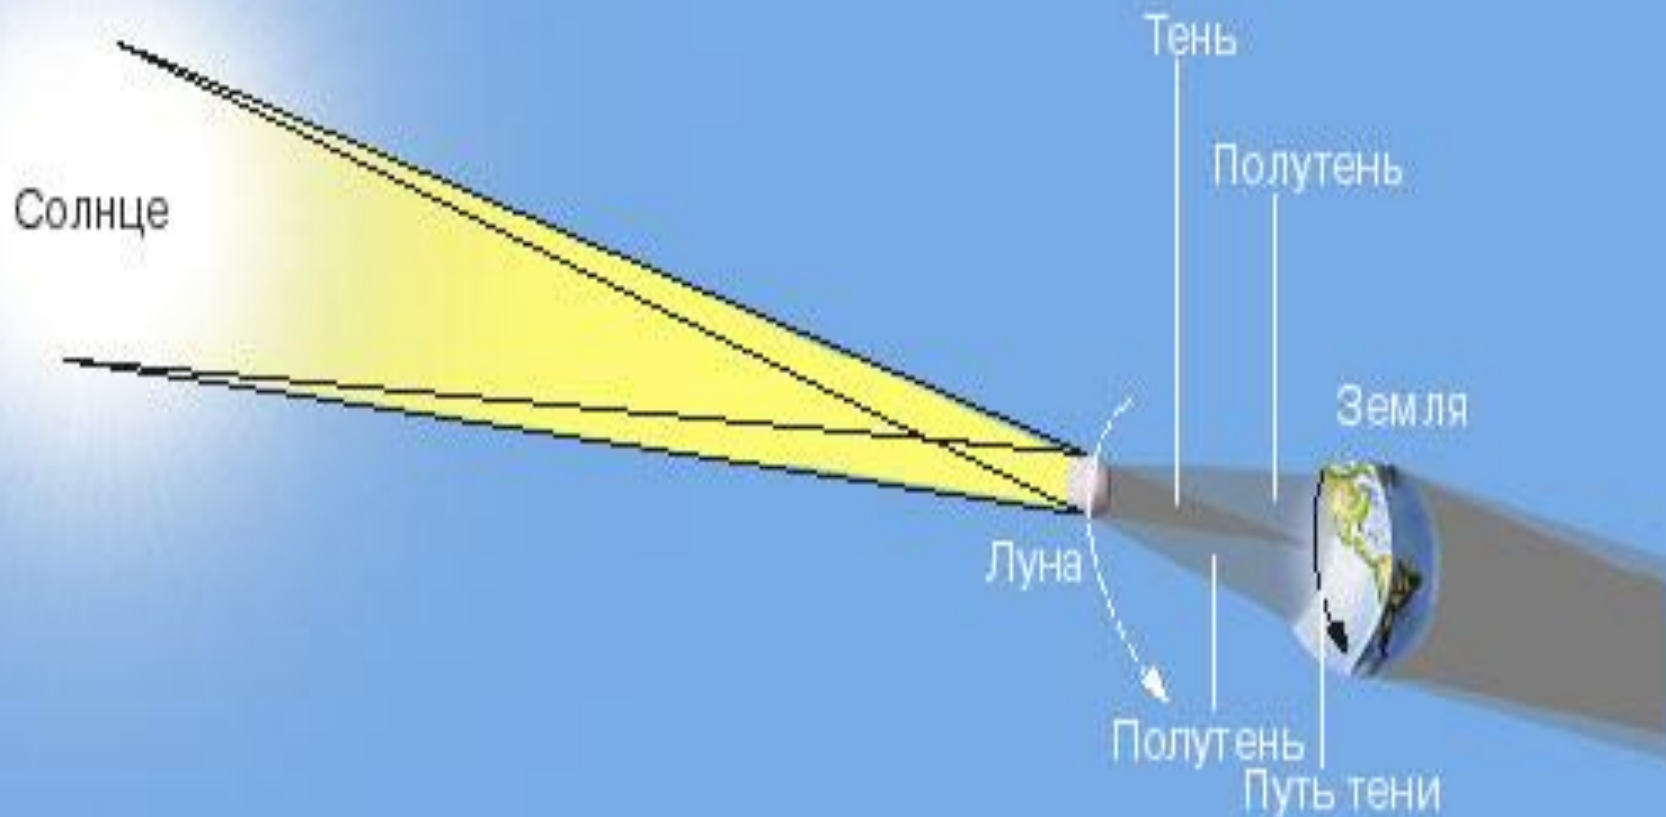

СОЛНЕЧНОЕ

ЗАТМЕНИЕ

Как образуется солнечное затмение?

**Полное солнечное затмение *20 марта 2015* года
смогли
наблюдать жители *Европы* и *некоторых регионов
России*.**

Солнечное затмение *20 марта 2015* года стало самым крупным за последние **16 лет**. Покрытие солнечного диска Луной составило до **90%**. Это затмение также необычно тем, что его наблюдали даже на *Северном полюсе*.