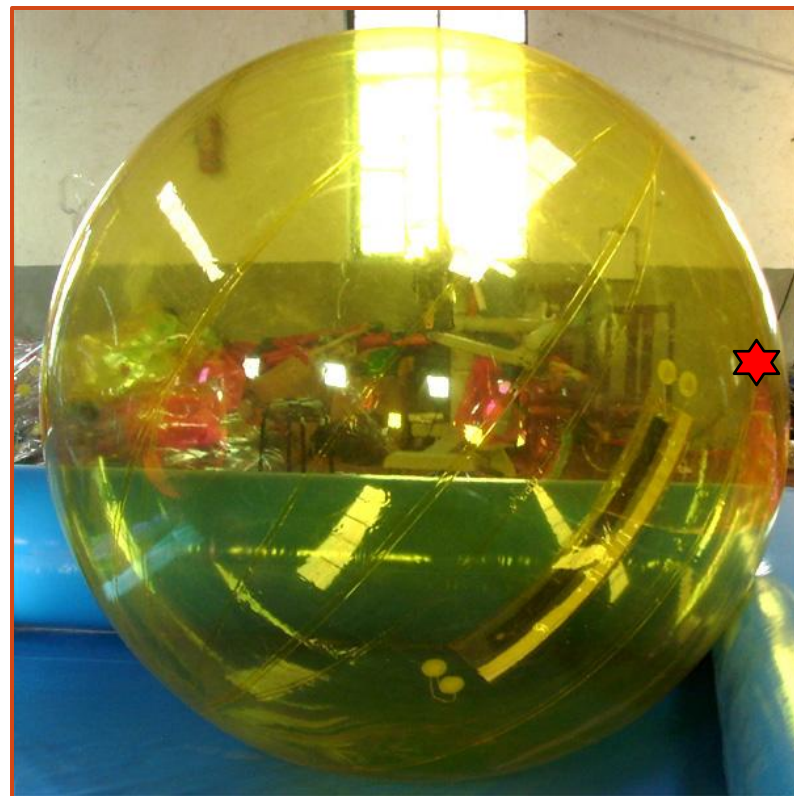

Доказательство третье

Что доказывает этот
опыт?