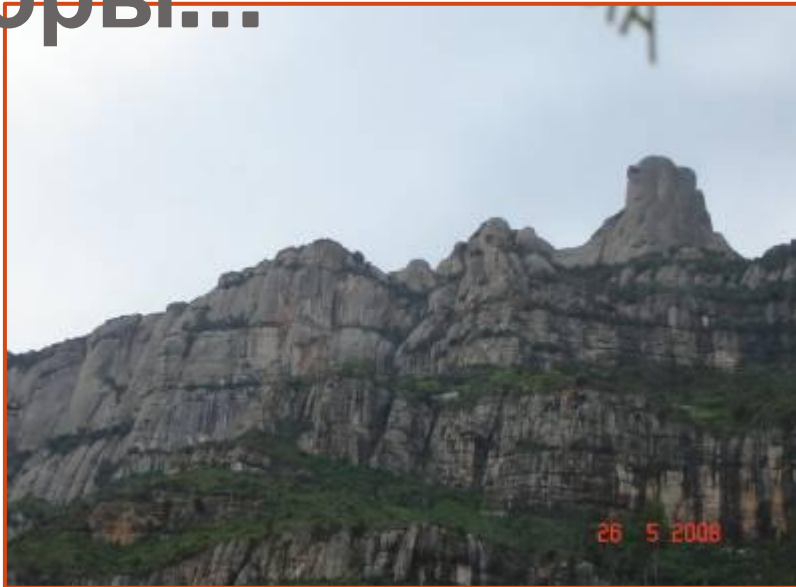

куб

ша

к^ону

цилиндр

пирамида

а

Мир в представлении архаичных египтян: внизу -- Земля, над ней - богиня неба; налево и направо - шлюп господ Солнышки, показывающий ход Солнца по небу от восхода до захода.

Как люди доказали, что Земля имеет форму шара?

Доказательство первое

Горизон - воображаемая

Как изменяется линия горизонта при подъеме?

До подъема в горы...

На вершине горы..

Что видит наблюдатель?

Доказательство второе

Как появляется корабль на горизонте?