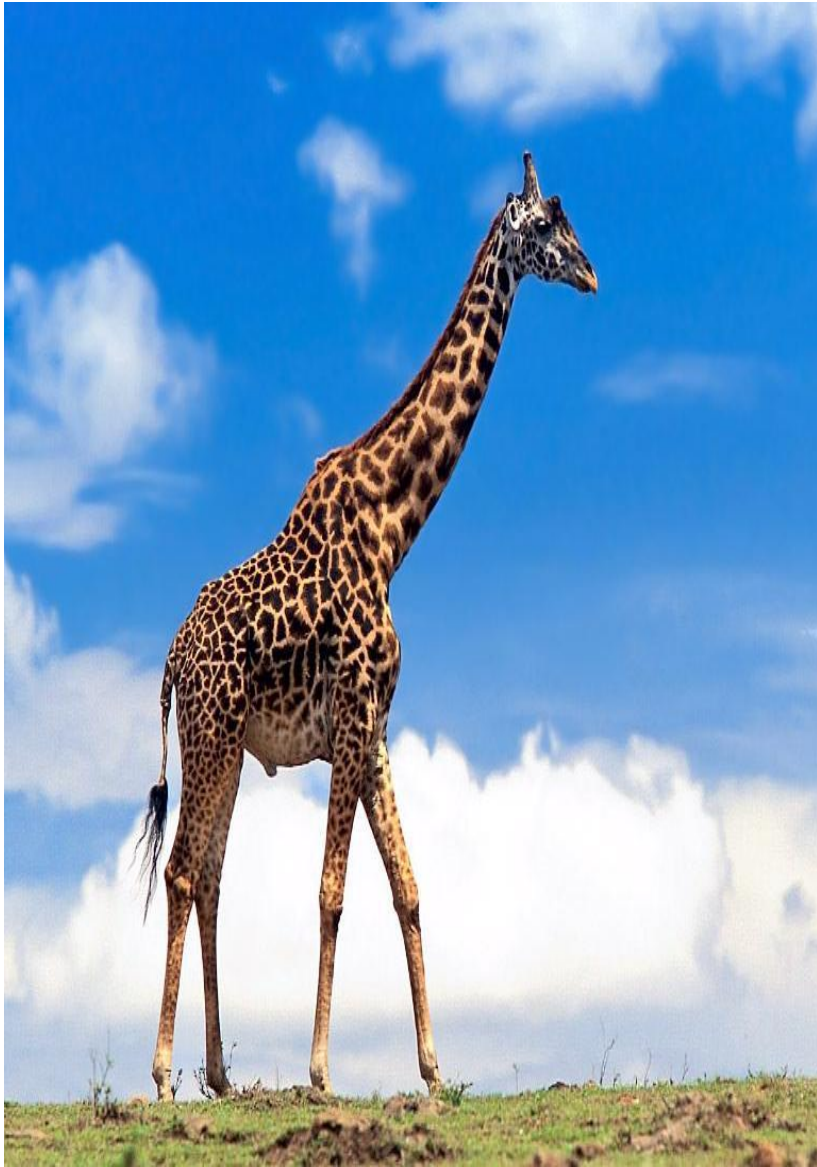

**Муниципальное образовательное
учреждение
Лицей № 4**

Ж И Р А Ф

**Работу выполнила
Ученица 2 «Б» класса
Димант Яна**

ПЕРМЬ, 2008г.

- Этот зверь встречается почти по всей Африке. У жирафа небольшая голова на длинной шее, покатая спина и длинные ноги. Жираф самое высокое животное. Его высота 4,8-5,8 метров. Масса 750 килограмм. Хвост длиной 1 метр оканчивается кисточкой.

- На лбу у жирафов есть небольшие рожки. Рожки покрыты шерстью. Пятнистый рисунок неповторим. Невозможно найти двух одинаковых зверей. Пестрая окраска прекрасно маскирует их.

- Травянистую растительность жирафы едят редко.

Для того что-бы поесть, животному приходится широко расставлять ноги или даже опускаться на колени.

Такую же неудобную позу принимают на водопое.