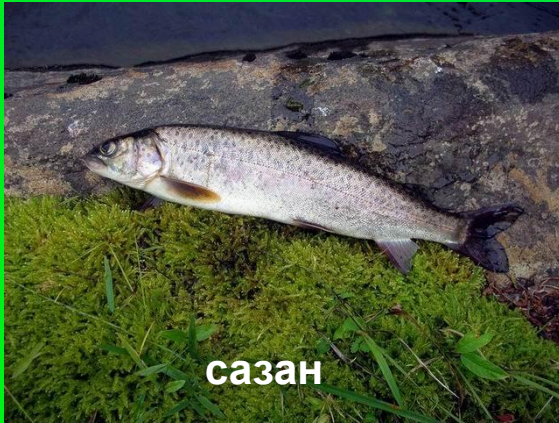

Пчеловодство
разведение пчёл

Птицеводство
разведение птиц

Рыбоводство
разведение рыб

На животноводческой ферме

Коровы в сутки даёт более 20 литров молока. Существует много пород: костромская, ярославская, холмогорская.

Коровы – рекордистки ярославской породы дают до 80 литров молока в сутки!

Домашние козы дают молоко- очень ценный и лечебный продукт. Тёплые и мягкие платки вяжут из козьего пуха. Козы не прихотливы и очень выносливы, умны и хитры.

Прудоводство

сазан

Белый амур

форель

каrp

толстолобик

Разведением рыбы в прудах занимаются обычно специальные рыбоводческие хозяйства. Основные прудовые рыбы – сазан, карп, белый амур, форель, толстолобик. Сазан, белый амур и толстолобик встречаются в природе и в диком виде. А вот карп выведен человеком. Это одомашненная форма сазана.