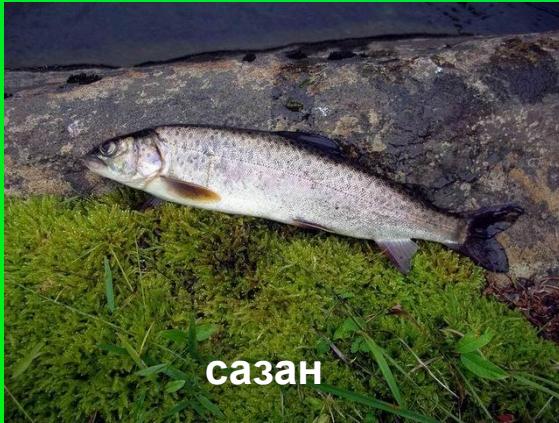

Коровы – рекордистки ярославской породы дают до 80 литров молока в сутки!

Домашние козы дают молоко- очень ценный и лечебный продукт. Тёплые и мягкие платки вяжут из козьего пуха. Козы не прихотливы и очень выносливы, умны и хитры.

Прудоводство

сазан

Белый амур

форель

каrp

толстолобик

Разведением рыбы в прудах занимаются обычно специальные рыбоводческие хозяйства. Основные прудовые рыбы – сазан, карп, белый амур, форель, толстолобик. Сазан, белый амур и толстолобик встречаются в природе и в диком виде. А вот карп выведен человеком. Это одомашненная форма сазана.