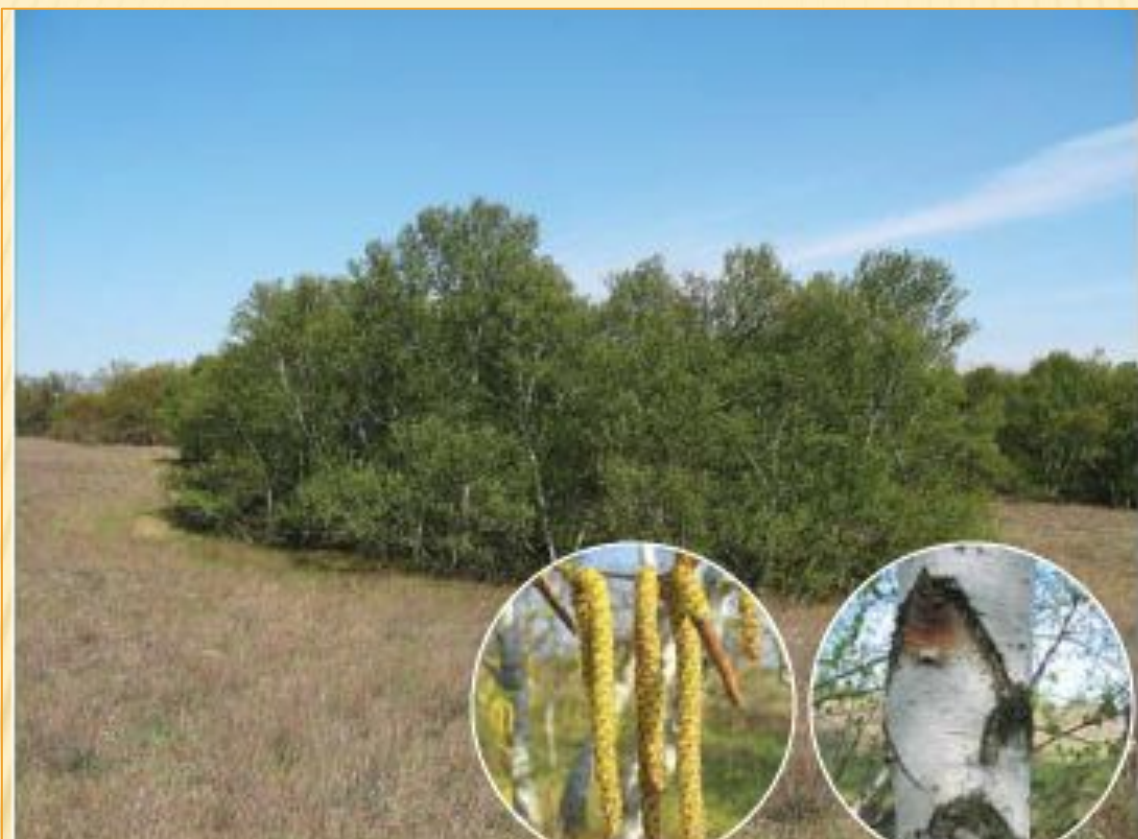

Корецький Ярослав

ТВАРИНИ І РОСЛИНИ
МИКОЛАЇВСЬКОЇ ОБЛАСТІ

ВИДРА РІЧКОВА

Видра веде сутінково-нічний спосіб життя. Живе в норі з 1–2 входами, що розташовані під водою і над нею; часто займає старі ондатрові та боброві житла. Харчується рибами, амфібіями та річковими раками. Весною її раціон доповнюють комахи, п`явки та мушлі.

ВЕЧІРНИЦЯ МАЛА

Помешкання в Україні приурочені до широколистяних лісових і лісопаркових масивів лісостепу та до річково-долинних лісів Степу. Полює на лісових галявинах, узліссях, ділянках лісових культур, а також над водоймами. Основу раціону складають лускокрилі (Lepidoptera), двокрилі (Diptera), рідше жуки, ручайники та сітчастокрилі.

СЛІПАК ПОДІЛЬСЬКИЙ

Високоспеціалізований землерий, ходи прокладає за допомогою добре розвинутих різців. Характерні сезонні міграції, пов'язані з пошуком корму та глибиною промерзання ґрунту. Живе поодиноці в норах складної будови: горизонтальні ходи розташовані на глибині 13–21 см, вертикальні (до 2,75 м) — ведуть до житлових і гніздових камер, комор для запасання корму і віднірків різного призначення.

ГОРИЦВІТ ВЕСНЯНІЙ

Багаторічна трав'яна рослина 15–50 см заввишки з товстим косогоризонтальним коротким кореневищем і прямими надземними пагонами. Листки пальчаторозсічені на вузькі ниткоподібні долі. Приурочений переважно до лучних степів.