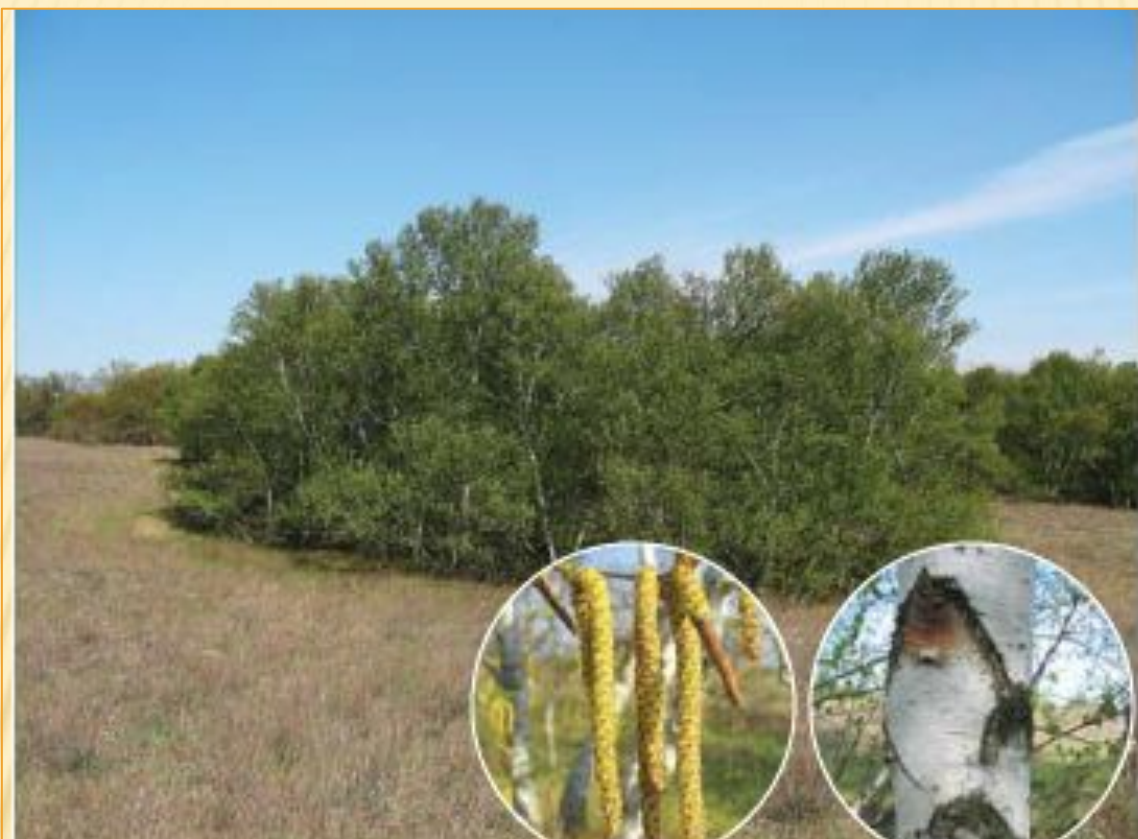

Корецький Ярослав

ТВАРИНИ І РОСЛИНИ МИКОЛАЇВСЬКОЇ ОБЛАСТІ

ВИДРА РІЧКОВА

Видра веде сутінково-нічний спосіб життя. Живе в норі з 1–2 входами, що розташовані під водою і над нею; часто займає старі ондатрові та боброві житла. Харчується рибами, амфібіями та річковими раками. Весною її раціон доповнюють комахи, п`явки та мушлі.

ВЕЧІРНИЦЯ МАЛА

Помешкання в Україні приурочені до широколистяних лісових і лісопаркових масивів лісостепу та до річково-долинних лісів Степу. Полює на лісових галявинах, узліссях, ділянках лісових культур, а також над водоймами. Основу раціону складають лускокрилі (Lepidoptera), двокрилі (Diptera), рідше жуки, ручайники та сітчастокрилі.

СЛІПАК ПОДІЛЬСЬКИЙ

Високоспеціалізований землерий, ходи прокладає за допомогою добре розвинутих різців. Характерні сезонні міграції, пов'язані з пошуком корму та глибиною промерзання ґрунту. Живе поодиноці в норах складної будови: горизонтальні ходи розташовані на глибині 13–21 см, вертикальні (до 2,75 м) — ведуть до житлових і гніздових камер, комор для запасання корму і віднірків різного призначення.

ГОРИЦВІТ ВЕСНЯНІЙ

Багаторічна трав'яна рослина 15–50 см заввишки з товстим косогоризонтальним коротким кореневищем і прямими надземними пагонами. Листки пальчаторозсічені на вузькі ниткоподібні долі. Приурочений переважно до лучних степів.