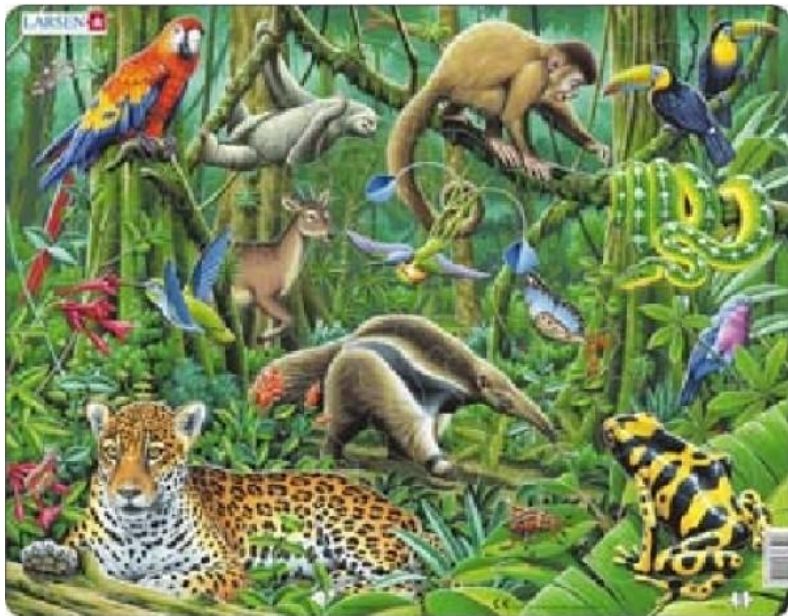

# Растения тропического леса

**Влажный тропический лес — многоярусный, вечнозеленый, чрезвычайно богатый по количеству видов растений. Деревья верхнего яруса поднимаются до 80—100 м высоты. Здесь растут и самые длинные наземные растения — пальмы-лианы (ротанги), тянущиеся на 300—400 м.**

# Животные тропического леса.

Среди тропических животных встречаются как грозные хищники (например, пума), так и совершенно безопасные грызуны или ящерицы. В экваториальных лесах летают цветные попугаи и гигантские бабочки, на листьях притаились крупные пауки, на лианах раскачиваются мартышки, а на ветвях деревьев разлеглись грозные хищники из семейства кошачьих.