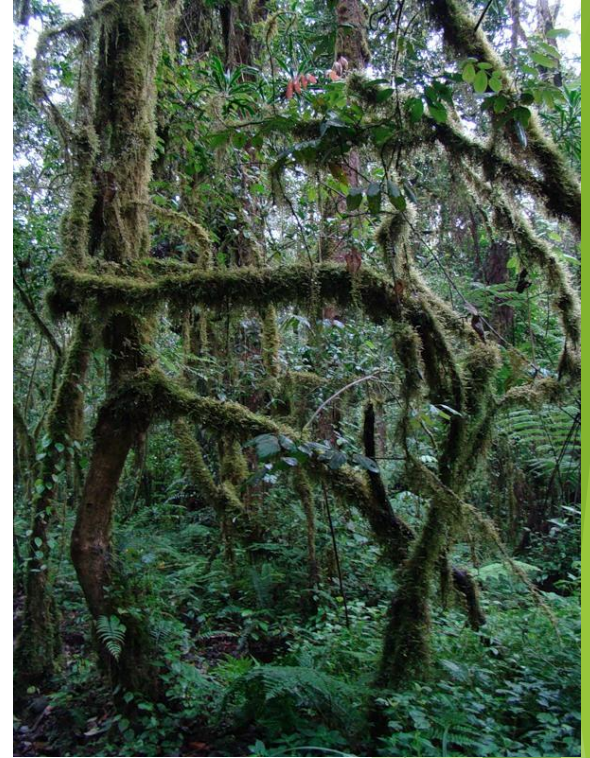

Растения тропического леса.

В нижних ярусах тропического леса сумрачно, жарко и душно, как в теплице. Стволы деревьев обвиты деревянистыми и травянистыми лианами, которые врезаются в кору опорного дерева и в конце концов уничтожают его. На стволах и листьях деревьев паразитируют папоротники, орхидеи, лишайники. Растения влажного тропического леса сбрасывают листву в разное время, иногда до 6 раз в году.