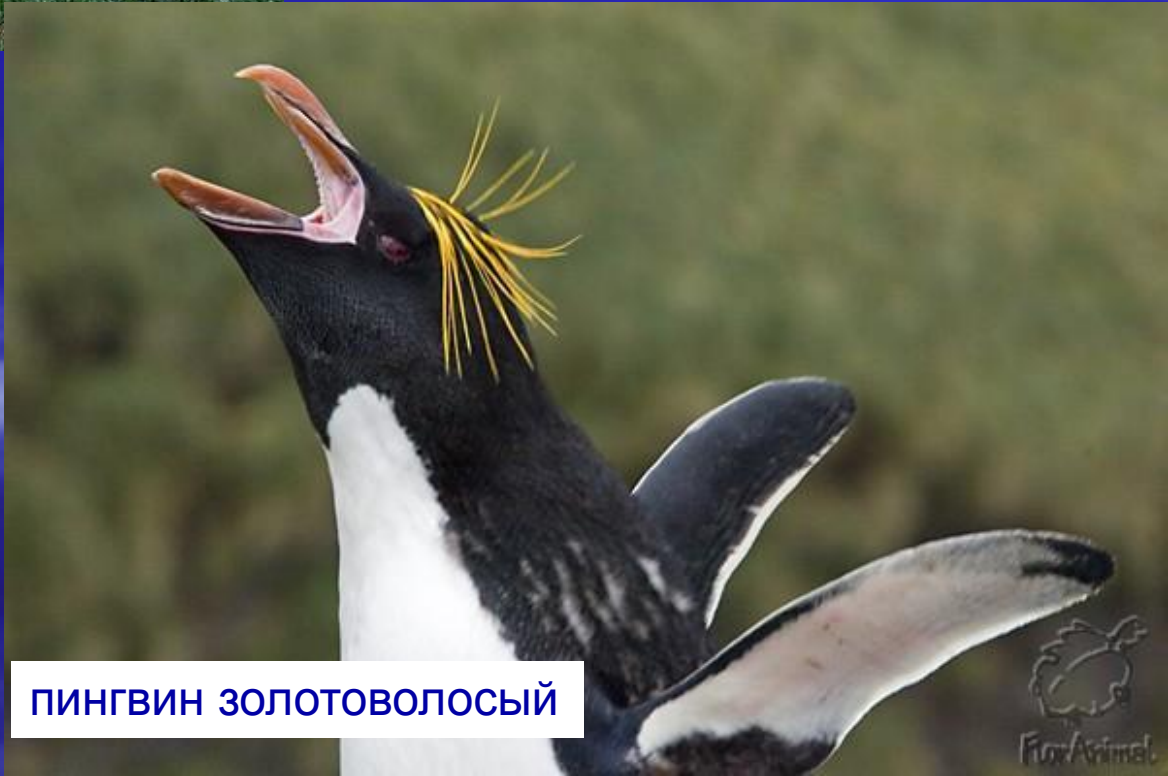

ЖИВОТНА

ЖИВОТНА

ШМЕЛЬ

Белокрылый аполлон

Калуга(сем. осетровых)

осётр

Осетр атлантический (*Acipenser sturio*)

Летом – серый, зимой - белый

дельфин

белуха

НАСЕКОМЫЕ

РЫБЫ

ПРЕСМЫКАЮЩИЕСЯ

ЗВЕРИ

ПТИЦЫ

ТКАЧИК

ХРУСТАН

ПТЕНЕЦ ЦАПЛИ

ИВОЛГА

ПИНГВИНЁНОК

Пингвин королевский

ПИНГВИН ЗОЛОВОЛОСЫЙ

страус

Страус африканский (*Struthio camelus*) маленький страусенок