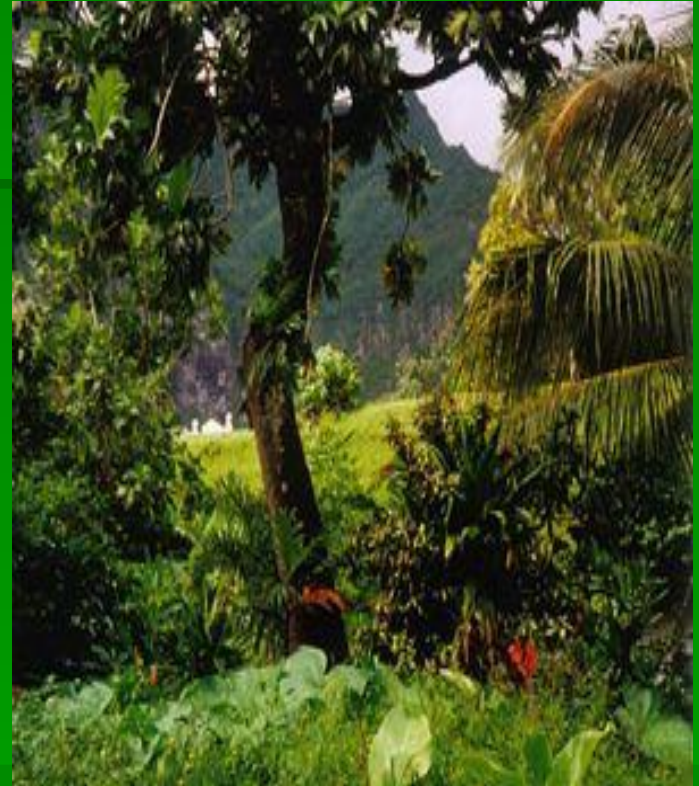

Животные тропического леса.

Подготовил Муравьев Олег.

- Тропические леса характеризуются пышной растительностью. Такая среда почти идеальна для поддержания жизни бесчисленных ЖИВОТНЫХ .

- **Пеликаны** - очень большие птицы, живут многочисленными колониями, вместе добывают пищу и строят гнезда. Кормятся водными животными, преимущественно рыбой.

Масса пеликана достигает 14 килограммов.

- **Водосвинка
(капибара)**

Самый крупный
грызун в мире. Её
масса достигает 50
килограммов.

Живет у самого
берега и при
малейшей
опасности
бросается в воду.

На суше главные
враги капибар -
ягуары, но и воде
для них кроется
опасность - встреча
с притаившимся
аллигатором.

- **Ленивцы** названы так за чрезвычайную медлительность движений.
Постоянно влажная шкура ленивцев служит питательной средой для микроскопических водорослей, из-за чего шерсть животных приобретает зеленоватый оттенок, делающих их почти незаметными среди листвы.