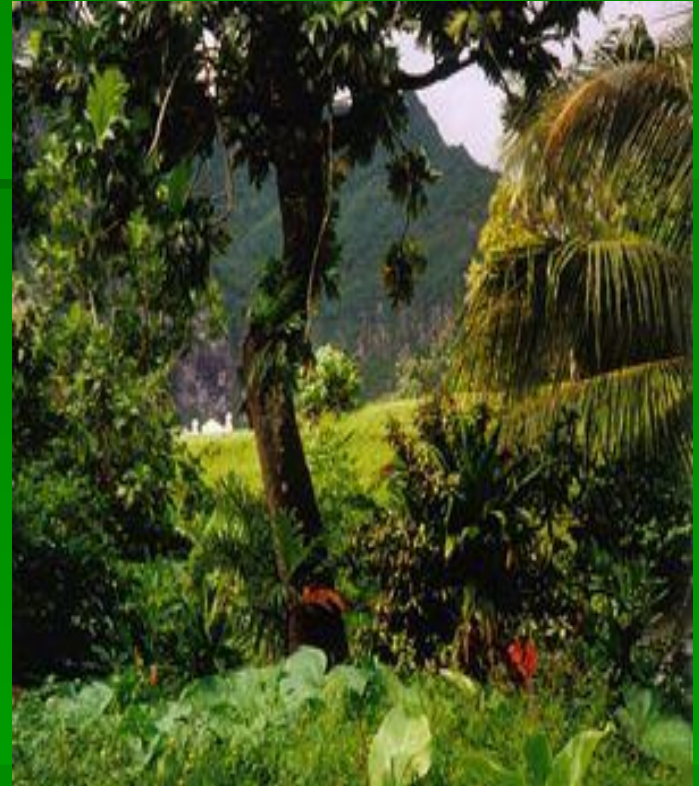

Животные тропического леса.

Подготовил Муравьев Олег.

- Тропические леса характеризуются пышной растительностью. Такая среда почти идеальна для поддержания жизни бесчисленных ЖИВОТНЫХ .

- **Пеликаны** - очень большие птицы, живут многочисленными колониями, вместе добывают пищу и строят гнезда. Кормятся водными животными, преимущественно рыбой.

Масса пеликана достигает 14 килограммов.

- **Водосвинка
(капибара)**

Самый крупный
грызун в мире. Её
масса достигает 50
килограммов.

Живет у самого
берега и при
малейшей
опасности
бросается в воду.

На суше главные
враги капибар -
ягуары, но и воде
для них кроется
опасность - встреча
с притаившимся
аллигатором.

- **Ленивцы** названы так за чрезвычайную медлительность движений. Постоянно влажная шкура ленивцев служит питательной средой для микроскопических водорослей, из-за чего шерсть животных приобретает зеленоватый оттенок, делающих их почти незаметными среди листвы.