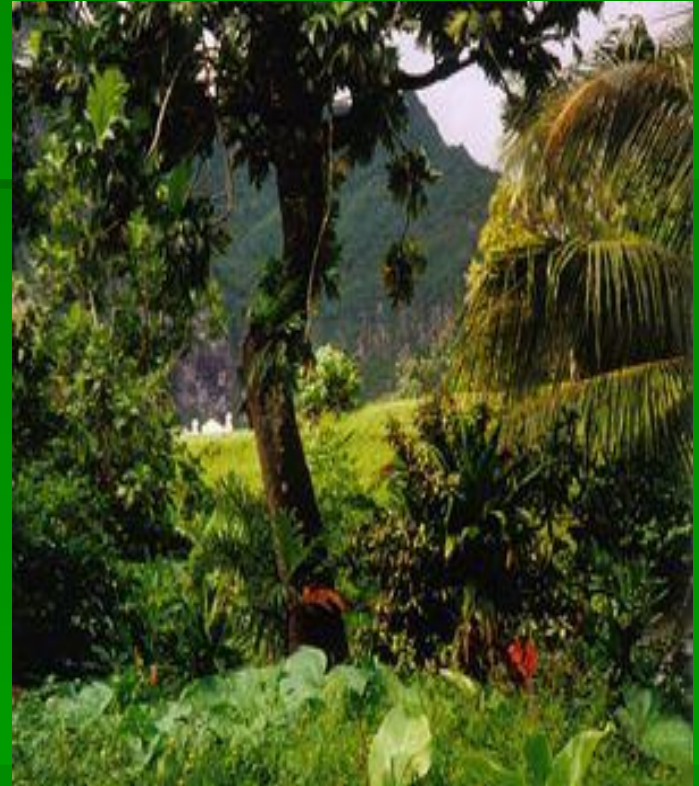

Животные тропического леса.

Подготовил Муравьев Олег.

- Тропические леса характеризуются пышной растительностью. Такая среда почти идеальна для поддержания жизни бесчисленных ЖИВОТНЫХ .

- **Пеликаны** - очень большие птицы, живут многочисленными колониями, вместе добывают пищу и строят гнезда. Кормятся водными животными, преимущественно рыбой.

Масса пеликана достигает 14 килограммов.

■ Водосвинка (капибара)

Самый крупный
грызун в мире. Её
масса достигает 50
килограммов.

Живет у самого
берега и при
малейшей
опасности
бросается в воду.

На суше главные
враги капибар -
ягуары, но и воде
для них кроется
опасность - встреча
с притаившимся
аллигатором.

- **Ленивцы** названы так за чрезвычайную медлительность движений. Постоянно влажная шкура ленивцев служит питательной средой для микроскопических водорослей, из-за чего шерсть животных приобретает зеленоватый оттенок, делающих их почти незаметными среди листвы.