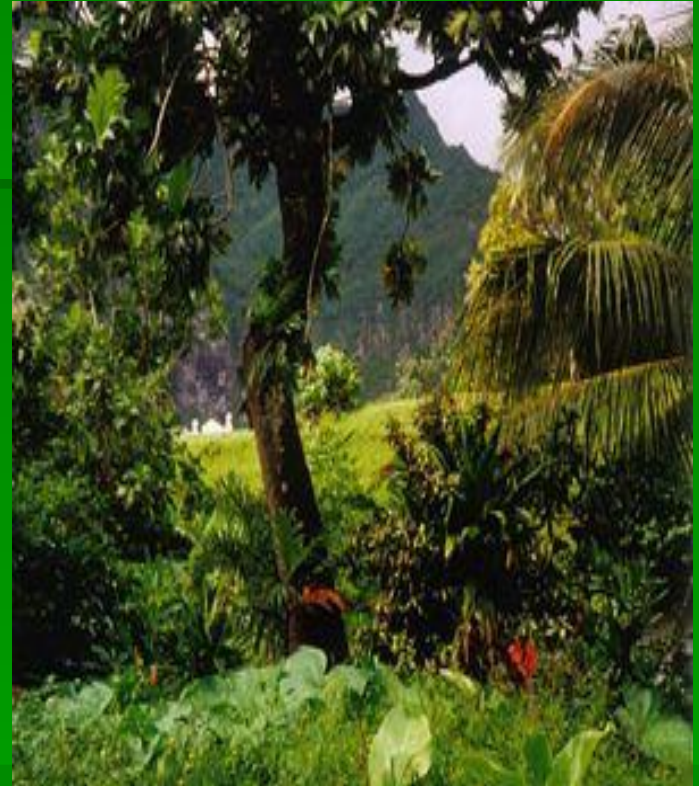

# Животные тропического леса.

Подготовил Муравьев Олег.

- Тропические леса характеризуются пышной растительностью. Такая среда почти идеальна для поддержания жизни бесчисленных ЖИВОТНЫХ .

- **Пеликаны** - очень большие птицы, живут многочисленными колониями, вместе добывают пищу и строят гнезда. Кормятся водными животными, преимущественно рыбой.

## ■ Водосвинка (капибара)

Самый крупный  
грызун в мире. Её  
масса достигает 50  
килограммов.

Живет у самого  
берега и при  
малейшей  
опасности  
бросается в воду.

На суше главные  
враги капибар -  
ягуары, но и воде  
для них кроется  
опасность - встреча  
с притаившимся  
аллигатором.