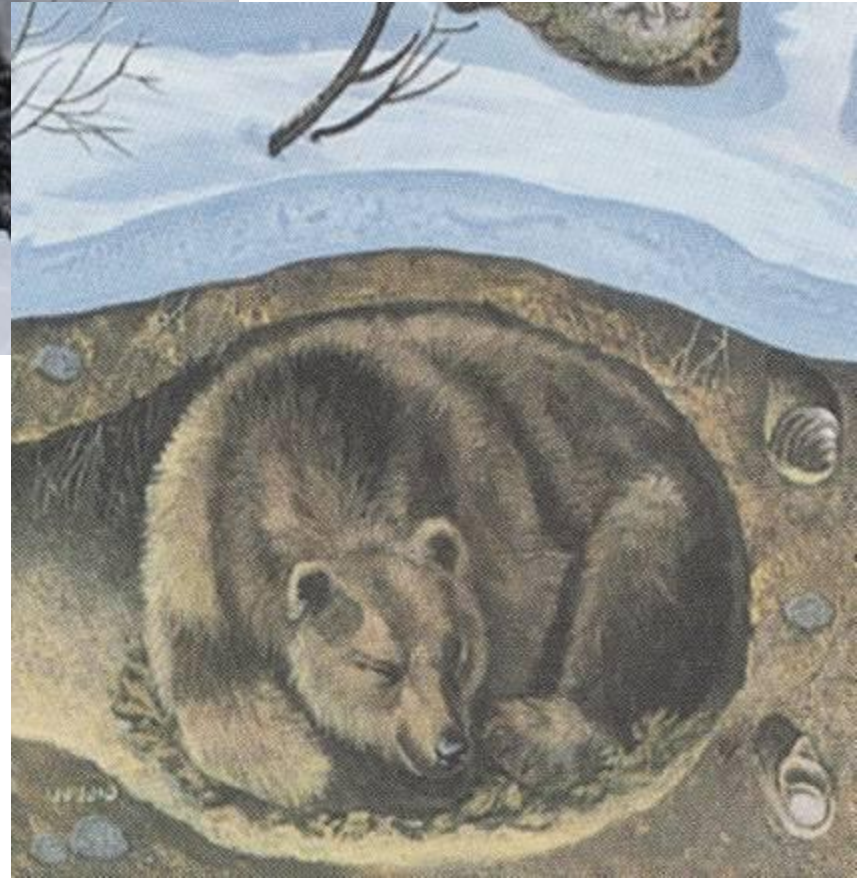

ЖИВОТНЫЕ В ЛЕСУ

Наступила зима. В лесу тихо и только белый снег падает из серых туч. Но лесные жители не спят. Зимой в лесу много снега. И мы можем встретить в нем много разных диких зверей.

ЗАЯЦ БЕЛЫЙ

Кто там скрылся на бегу,
След оставив на снегу?
Соболь? Нет! Лисичка?
Нет!
Длинноухий их сосед.
Лапками примяв снежок,
Пролетел как ветерок
И растаял в темноте
Со снежинкой на хвосте.

ВОЛК

День и ночь по лесу
рыщет,
День и ночь добычу ищет.
Ходит-бродит волк

МОБИКОМ

РЫЖАЯ ЛИСИЦА

Вы не
видели в
лесу
Ярко-
рыжую
лису?
Эта рыжая
плутовка
След свой
прячет
очень ловко

МЕДВЕДЬ

Спит медведь в
своей берлоге,
Не будите по
тревоге,
Коль проснется
рано он,
Будет очень,
очень зол.
Ведь зимой
привык он спать,
Лапу теплую
сосать,
Лишь когда
придет весна,
Мишке будет не
до сна.

Рыжий маленький
зверёк
прыгнул с ветки на
пенёк
парашютом
пышный хвост
лапки чешут чуткий
нос
хоть и занят он
собой
ушки ловят звук
любой
но попробуй
подойди
уже с дерева
глядит
Трудно с белкой
подружиться
ей на месте не
сидится