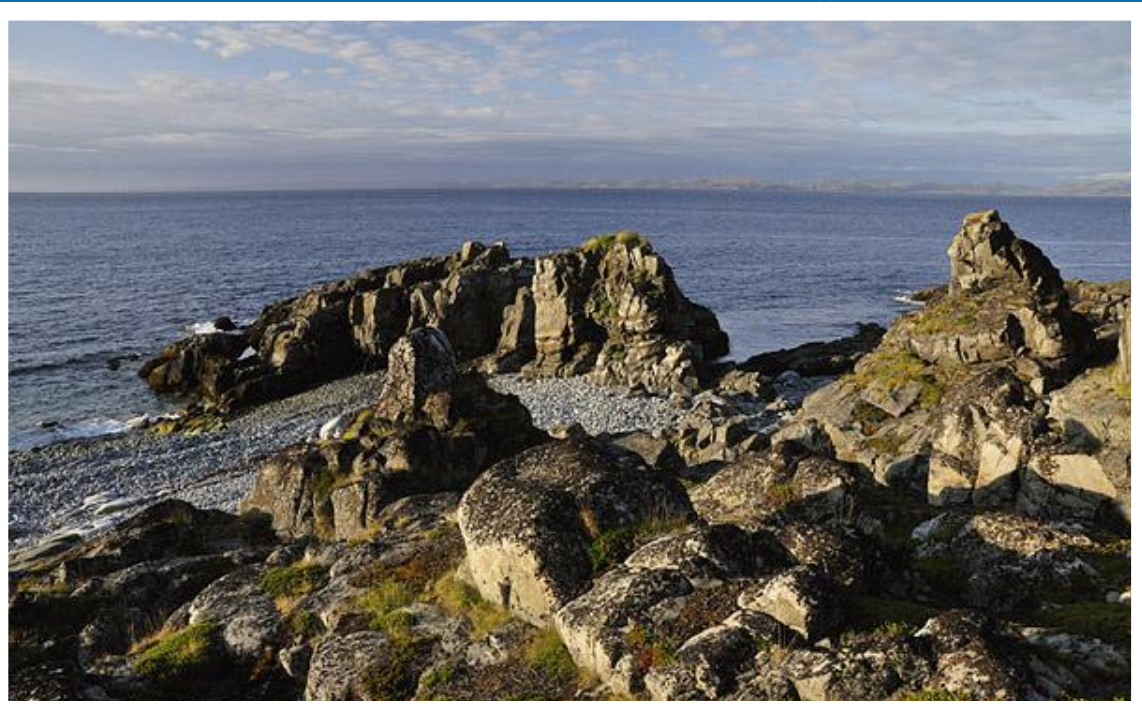

В презентации использованы: информационно - коммуникативные технологии и технология игры.

Животный мир Арктики

Воспитатель Сафронова Юлия Анатольевна
ГБДОУ №57 Фрунзенского района г. Санкт-Петербург

Природа Арктики летом.