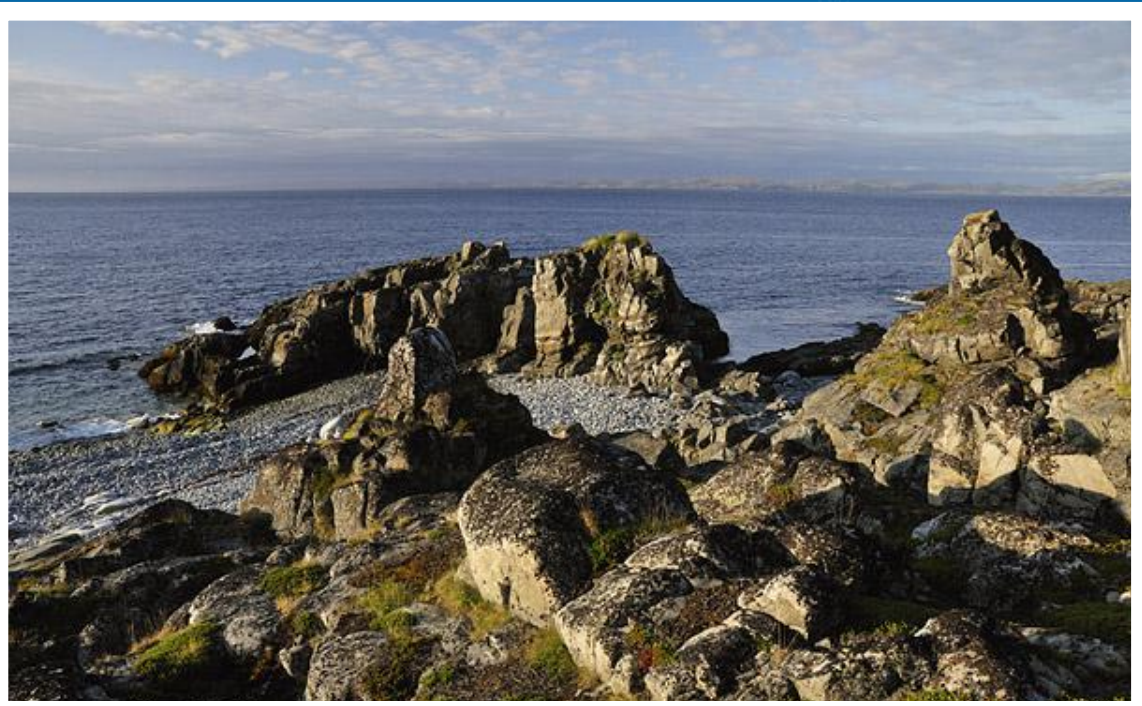

Природа Арктики летом.