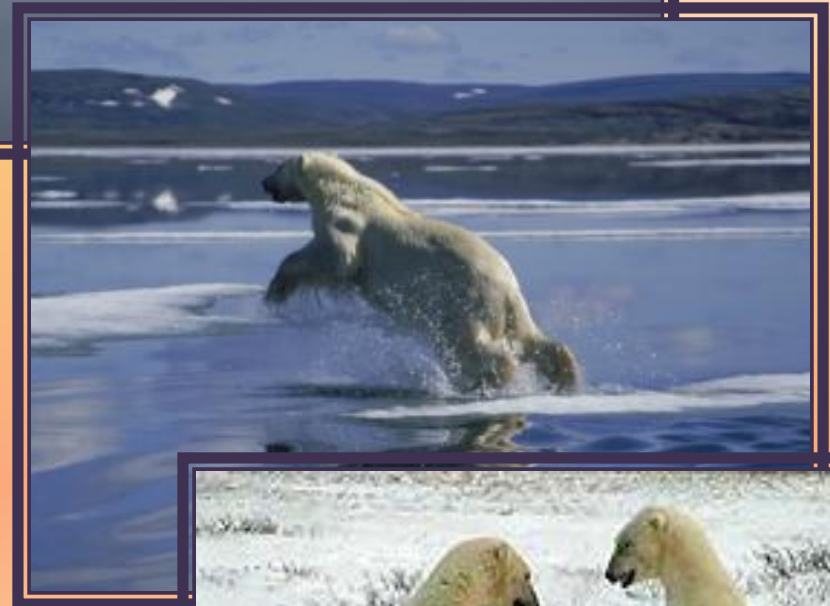

Несмотря на кажущуюся неповоротливость, белые медведи даже на суше быстры и ловки, а в воде легко плавают и ныряют. Очень густая, плотная шерсть защищает тело медведя от холода и намокания в ледяной воде. Важную приспособительную роль играет мощный слой подкожного жира до 10 см толщиной. Белая окраска способствует маскировке хищника. Хорошо развиты обоняние, слух и зрение — свою добычу медведь может увидеть за несколько километров.