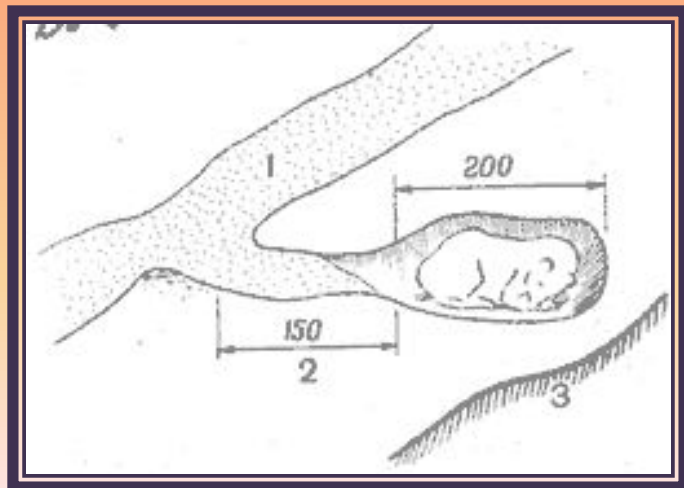

БЕЛЫЙ ПОЛЯРНЫЙ МЕДВЕДЬ

Марченко Елена,
МБОУ СОШ №3
Г. Красный Сулин

БЕЛЫЙ ПОЛЯРНЫЙ МЕДВЕДЬ

Белый медведь — самый крупный наземный представитель млекопитающих отряда хищных. Его длина достигает 3 м, масса до 1 т.

Белого медведя от других медведей отличают длинная шея и плоская голова. Кожа у него чёрная. Цвет шубы варьирует от белого до желтоватого

Подшвы ног подбиты шерстью, чтобы не скользить по льду и не мёрзнуть. Между пальцами есть плавательная перепонка.

Хотя белый медведь держится преимущественно на побережье и льдах, зимой он может залегать в берлогу на материке или на островах, иногда в 50 км от моря.

В зимнюю спячку, продолжительностью 50–80 дней, залегают, в основном, самки, ожидающие потомство. Самцы и холостые самки ложатся в спячку на короткий срок и не