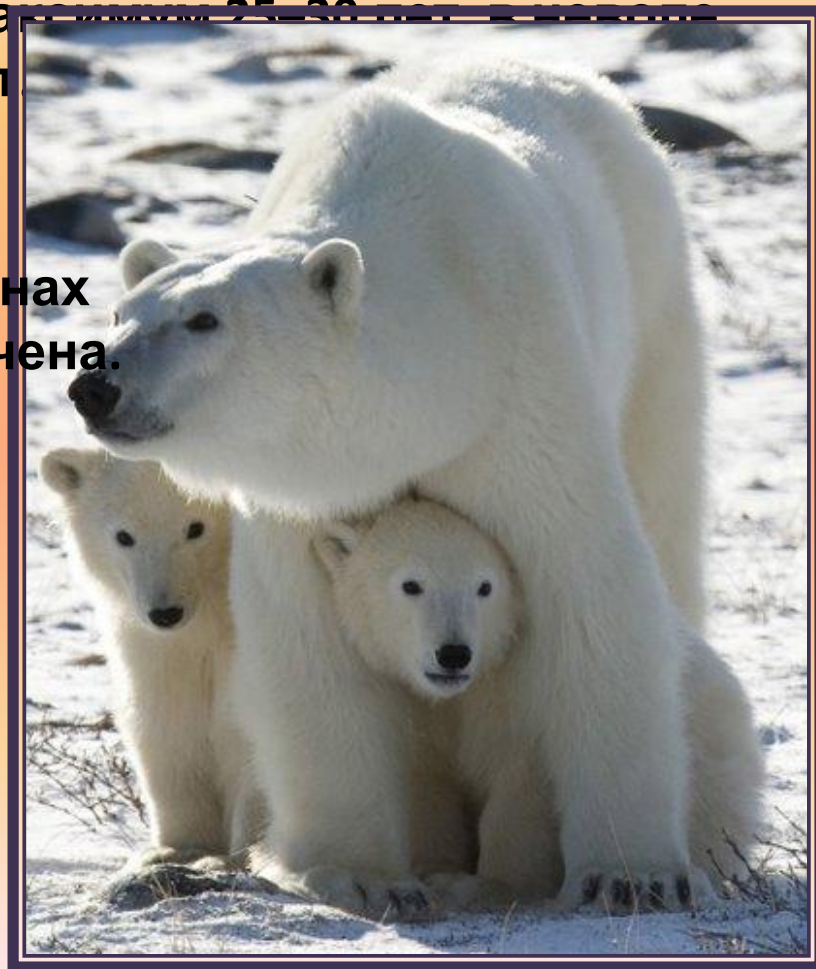

Самка впервые приносит потомство в возрасте 4–8 лет. Медвежата появляются на свет один раз в 2–3 года. Новорождённые беспомощные, как у всех медведей, и имеют массу около 750 г. Через 3 месяца самка вместе с ними покидает берлогу и переходит к бродячему образу жизни. Медвежата остаются при ней до 1,5 лет.

Продолжительность жизни матерей обычно 25–30 лет. Рекорд долгожительства — 45 лет. Жители Арктики добывают

белого медведя ради шкуры и мяса. В России охота на него полностью запрещена с 1956 года, в других странах (США, Канада и Гренландия) ограничена. Занесён в Красную Книгу России.